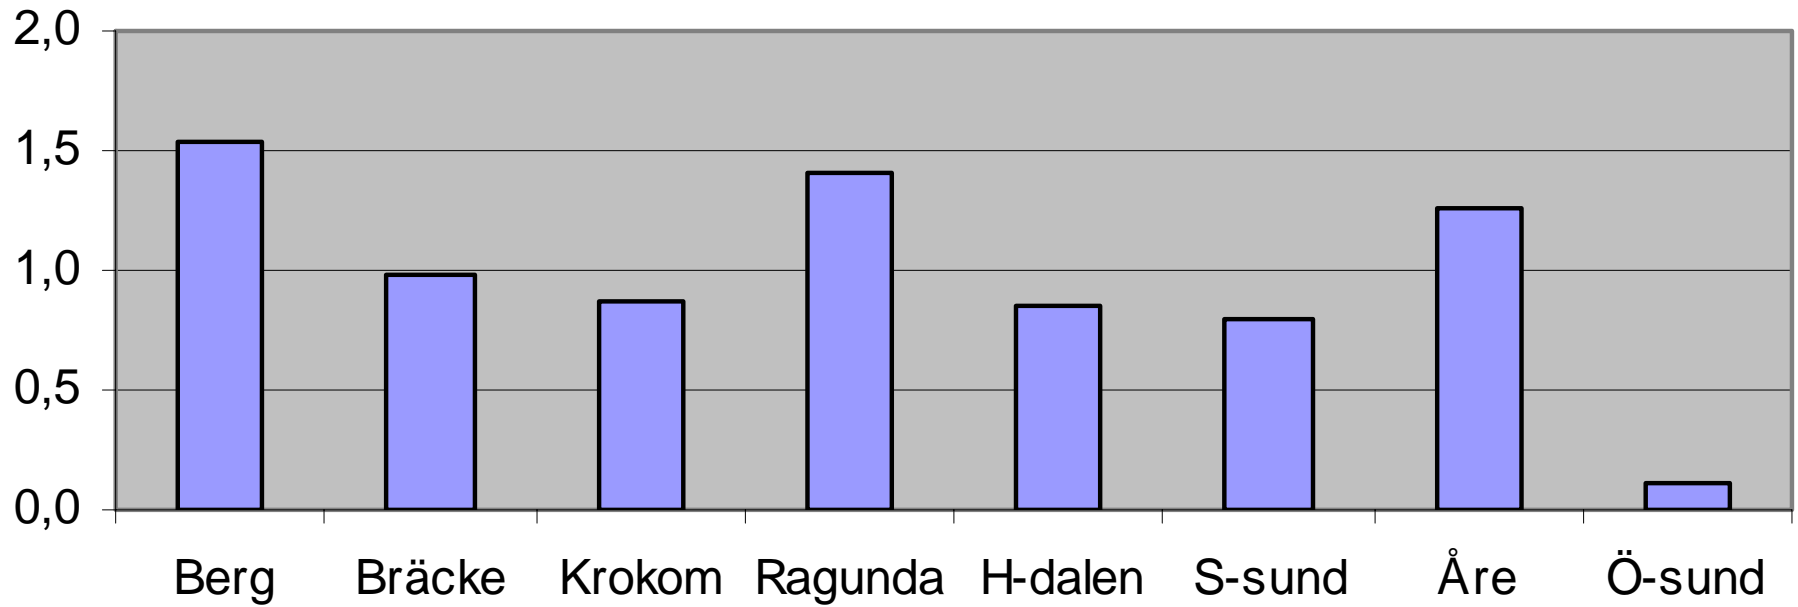

Försäljningsstatistik från Systembolag 1996-2005, restaurang och livsmedelsbutik 1996 - 2004 i Bergs kommun

Systembolagets försäljning 100% alkohol Bergs kommun

Systembolag/ombud per 1000 personer i Jämtlands län 2004