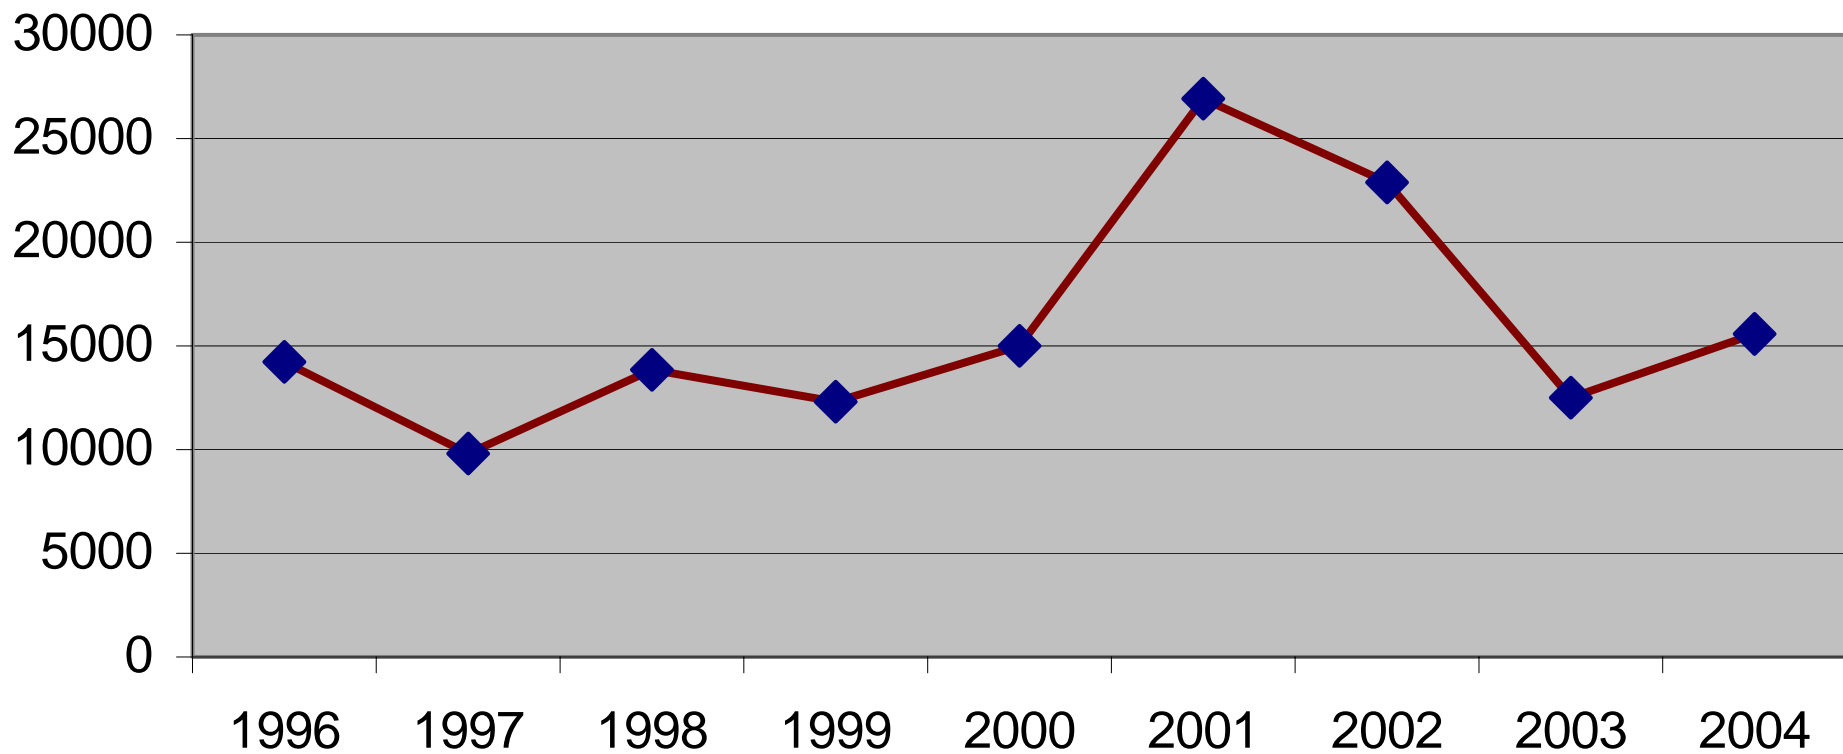

Restaurange försäljning Vin i Bergs kommun