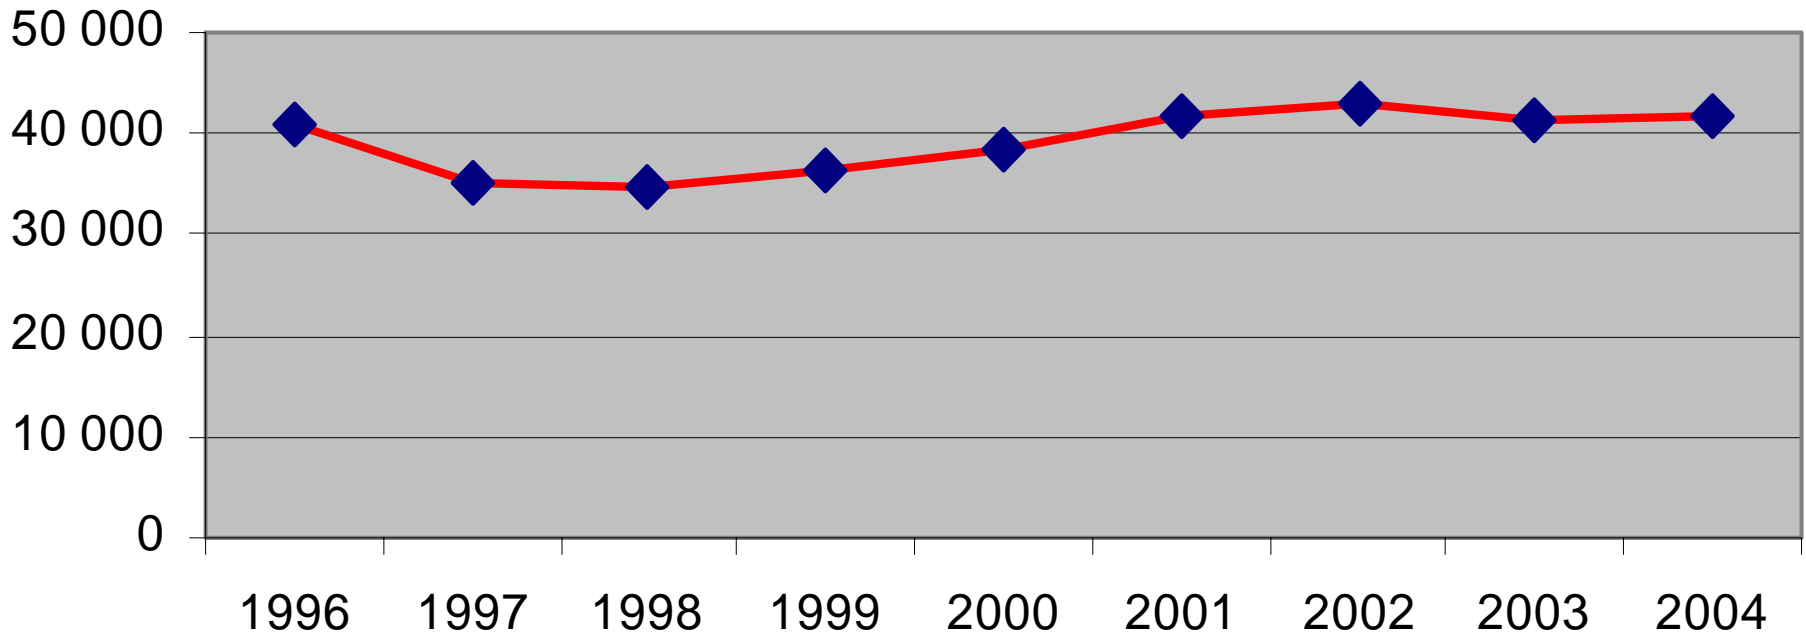

Totala försäljningen 100% alkohol systembolaget/ restaurang i Bergs kommun 2004