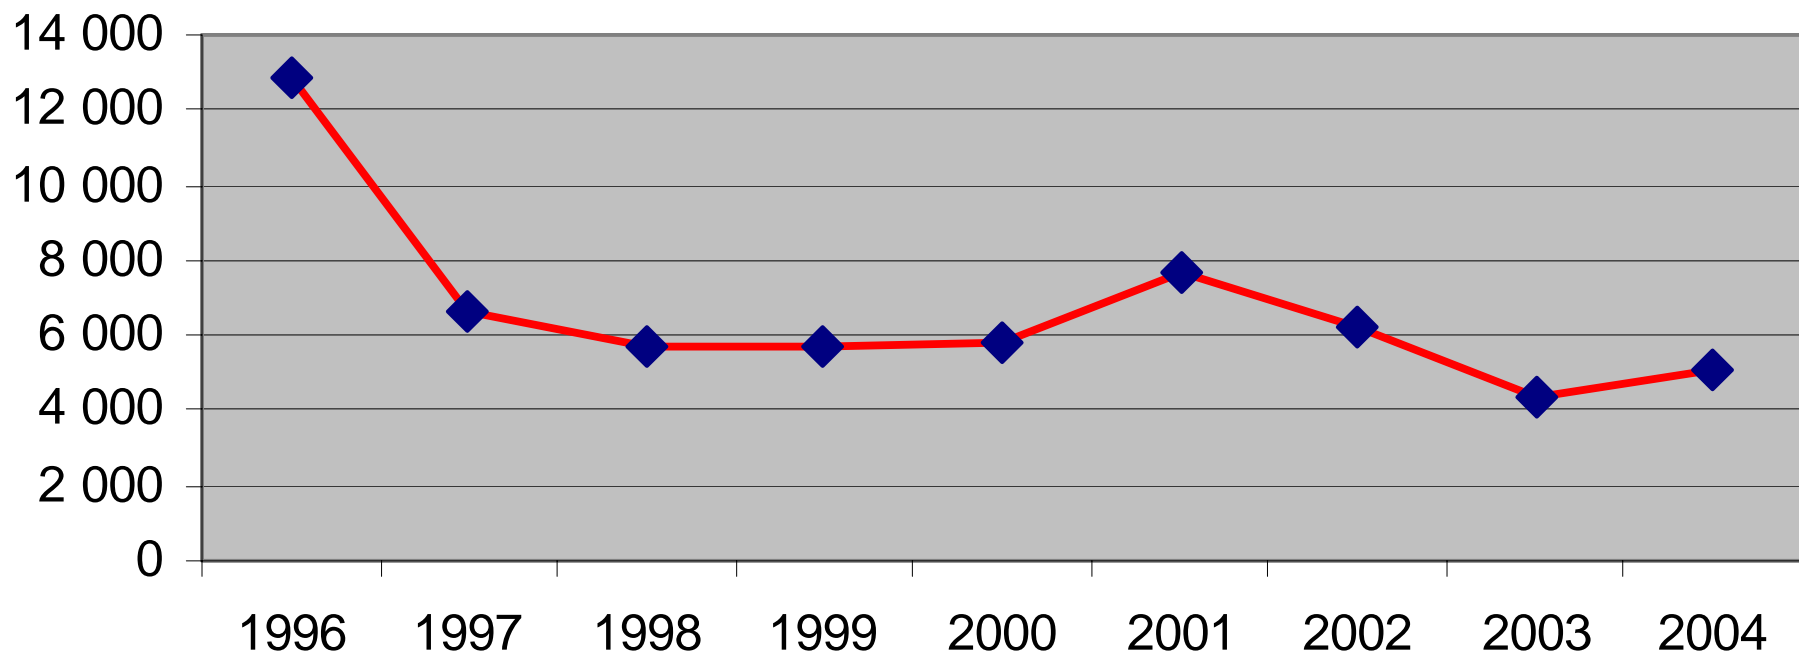

Försäljningsstatistik från Systembolag 1996-2005, restaurang och livsmedelsbutik 1996 - 2004 i Bergs kommun

Systembolagets försäljning 100% alkohol Bergs kommun

Systembolag/ombud per 1000 personer i Jämtlands län 2004

Systembolagets försäljningsandel i Bergs kommun 1996

Systembolagets försäljningsandel i Bergs kommun 2005

Systembolagets försäljning Sprit Bergs kommun

Systembolagets försäljning Vin Bergs kommun

Systembolagets försäljning Starköl Bergs kommun

Systembolagets försäljning Blanddryck Bergs Kommun

Systembolagets försäljning mellan 2004-2005 i procent

Restaurang försäljning 100% alkohol i Bergs kommun

Totala antalet serveringstillstånd och till allmänheten i Bergs kommun