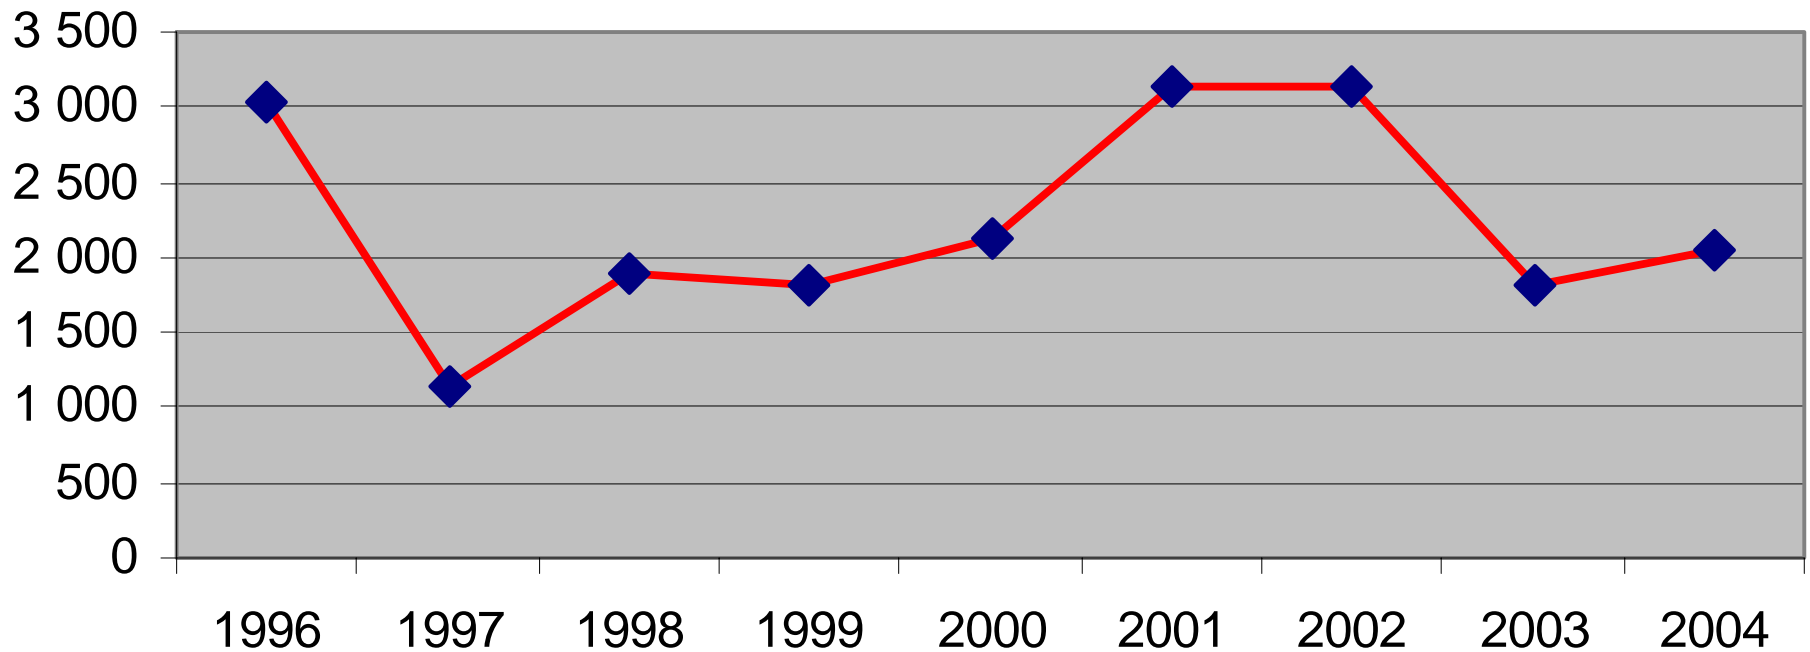

Restaurange försäljning Sprit i Bergs kommun