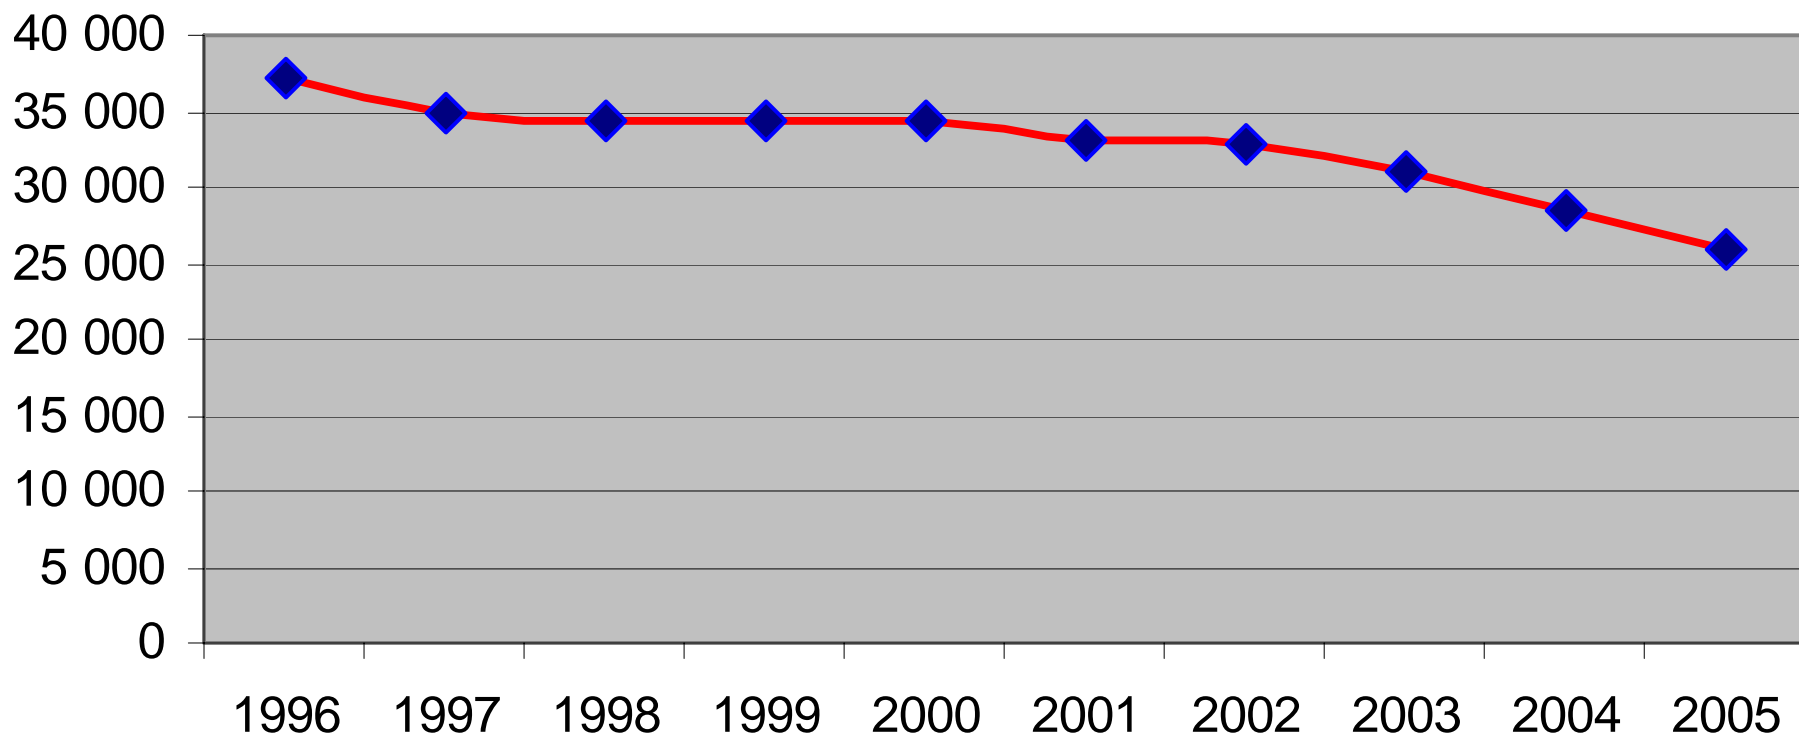

Försäljningsstatistik från Systembolag 1996-2005, restaurang och livsmedelsbutik 1996 - 2004 i Bergs kommun

Systembolagets försäljning 100% alkohol Bergs kommun

Systembolag/ombud per 1000 personer i Jämtlands län 2004

Systembolagets försäljningsandel i Bergs kommun 1996

Systembolagets försäljningsandel i Bergs kommun 2005

Systembolagets försäljning Sprit Bergs kommun

Systembolagets försäljning Vin Bergs kommun

Systembolagets försäljning Starköl Bergs kommun

Systembolagets försäljning Blanddryck Bergs Kommun

Systembolagets försäljning mellan 2004-2005 i procent

Restaurang försäljning 100% alkohol i Bergs kommun

Totala antalet serveringstillstånd och till allmänheten i Bergs kommun