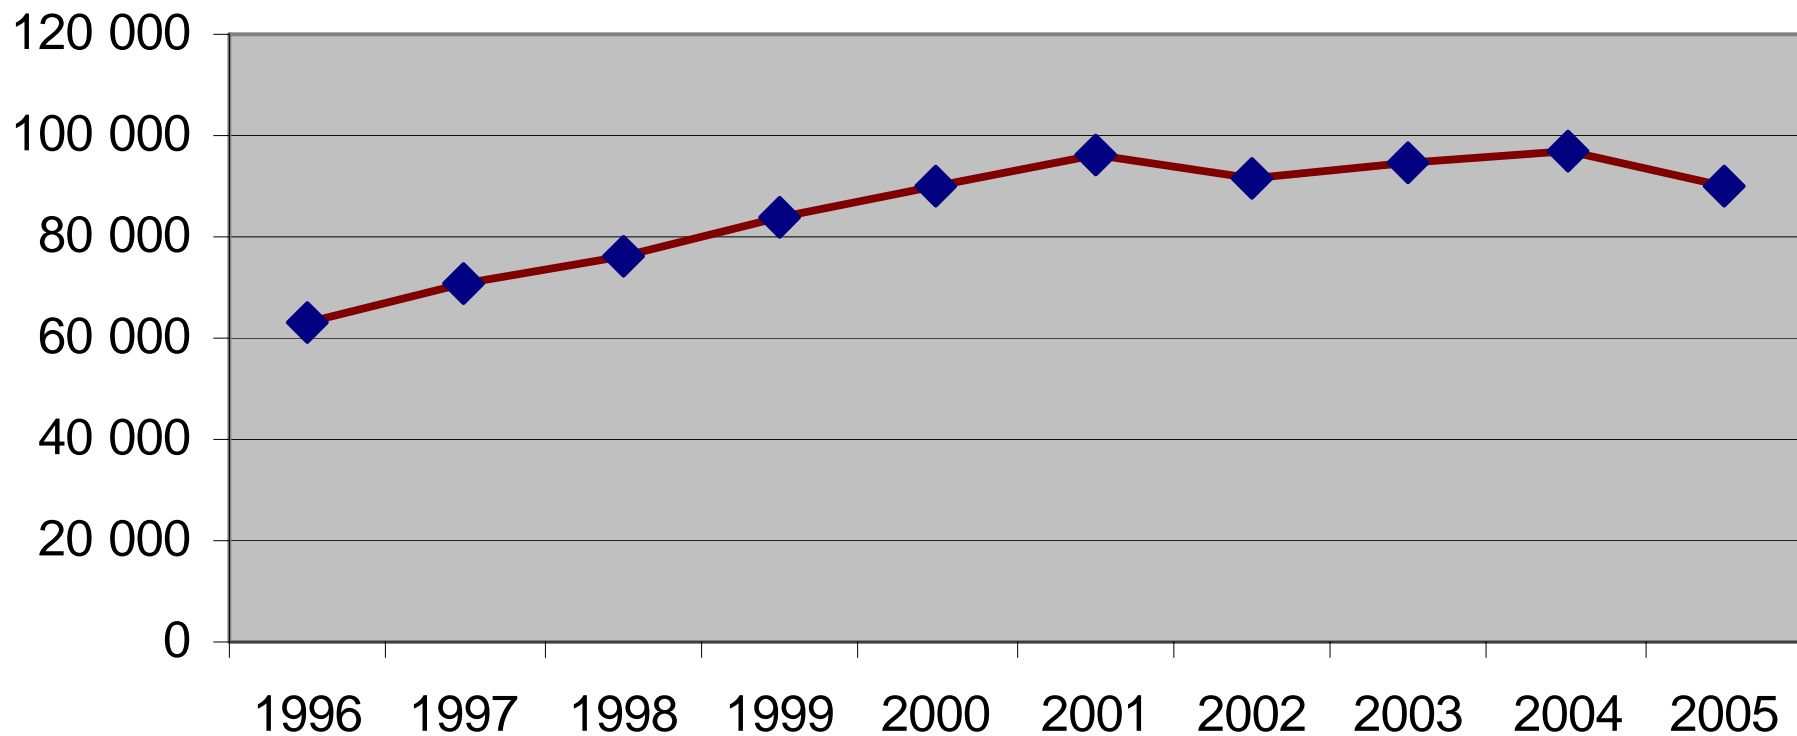

Försäljningsstatistik från Systembolag 1996-2005, restaurang och livsmedelsbutik 1996 - 2004 i Bergs kommun

Systembolagets försäljning 100% alkohol Bergs kommun

Systembolag/ombud per 1000 personer i Jämtlands län 2004

Systembolagets försäljningsandel i Bergs kommun 1996

Systembolagets försäljningsandel i Bergs kommun 2005

Systembolagets försäljning Sprit Bergs kommun

Systembolagets försäljning Vin Bergs kommun

Systembolagets försäljning Starköl Bergs kommun

Systembolagets försäljning Blanddryck Bergs Kommun

Systembolagets försäljning mellan 2004-2005 i procent

Restaurang försäljning 100% alkohol i Bergs kommun

Totala antalet serveringstillstånd och till allmänheten i Bergs kommun