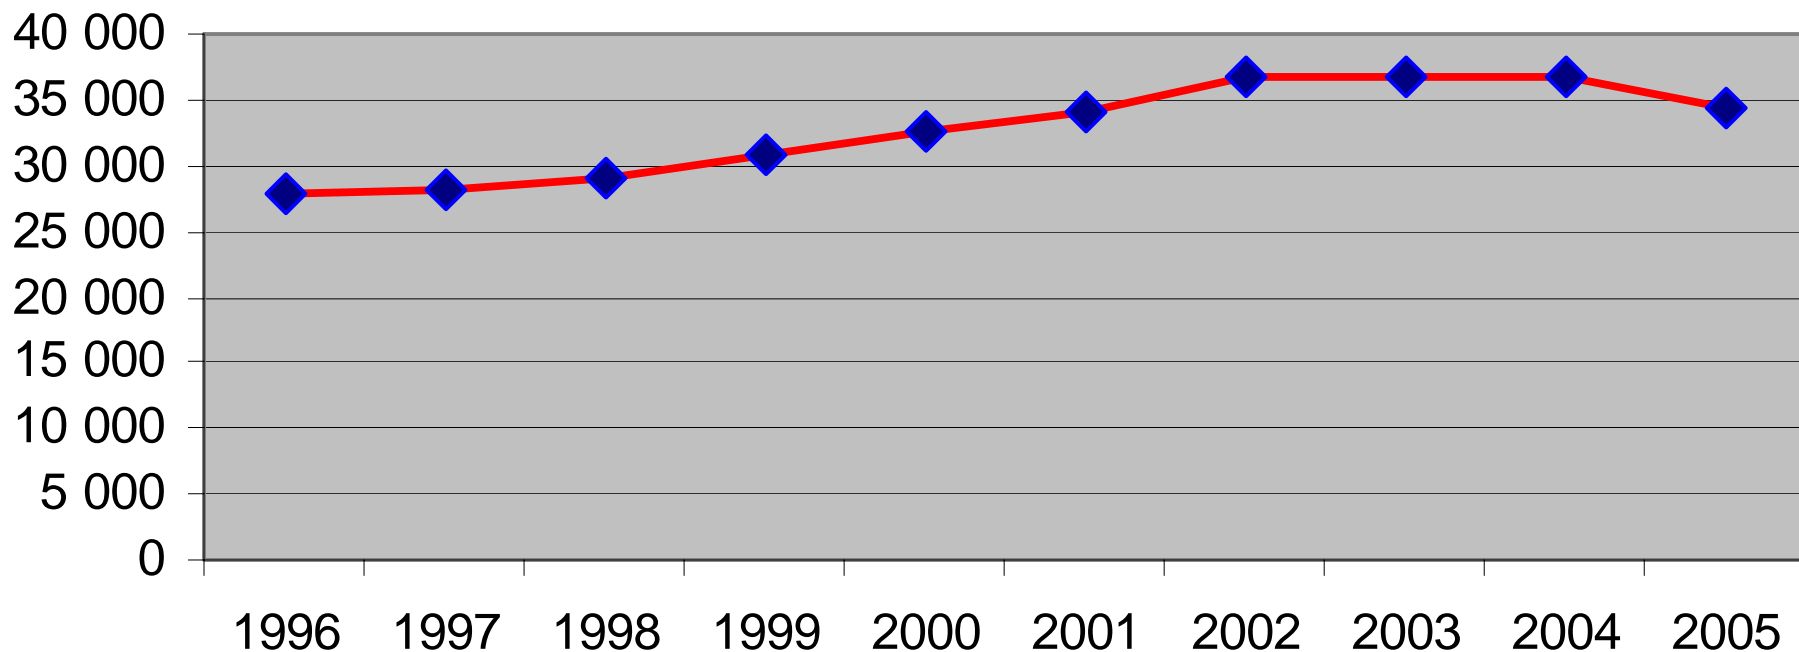

Försäljningsstatistik från Systembolag 1996-2005, restaurang och livsmedelsbutik 1996 - 2004 i Bergs kommun

Systembolagets försäljning 100% alkohol Bergs kommun

Systembolag/ombud per 1000 personer i Jämtlands län 2004

Systembolagets försäljningsandel i Bergs kommun 1996

Systembolagets försäljningsandel i Bergs kommun 2005

Systembolagets försäljning Sprit Bergs kommun

Systembolagets försäljning Vin Bergs kommun

Systembolagets försäljning Starköl Bergs kommun

Systembolagets försäljning Blanddryck Bergs Kommun

Systembolagets försäljning mellan 2004-2005 i procent

Restaurang försäljning 100% alkohol i Bergs kommun

Totala antalet serveringstillstånd och till allmänheten i Bergs kommun