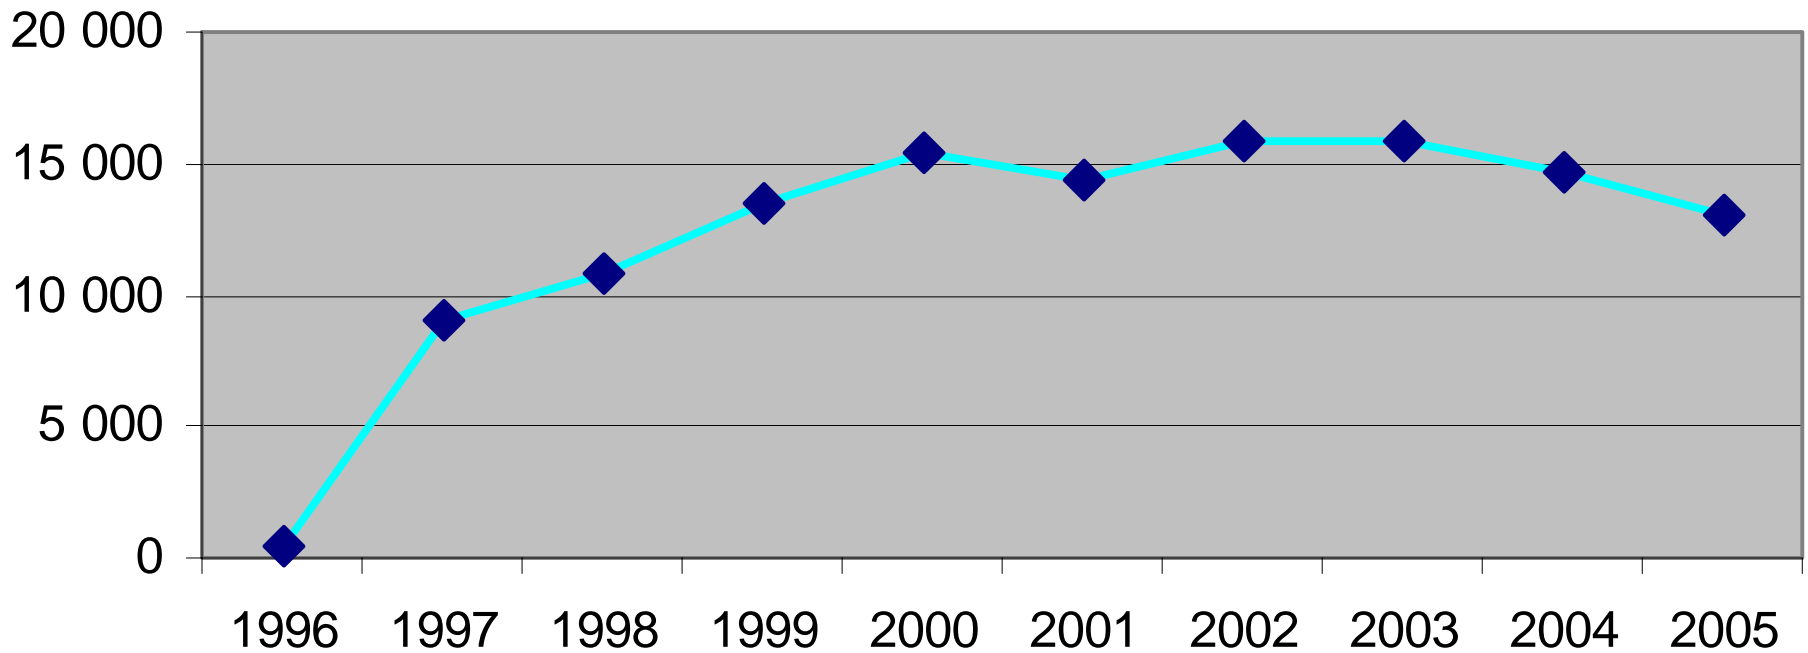

Försäljningsstatistik från Systembolag 1996-2005, restaurang och livsmedelsbutik 1996 - 2004 i Bergs kommun

Systembolagets försäljning 100% alkohol Bergs kommun

Systembolag/ombud per 1000 personer i Jämtlands län 2004

Systembolagets försäljningsandel i Bergs kommun 1996

Systembolagets försäljningsandel i Bergs kommun 2005

Systembolagets försäljning Sprit Bergs kommun

Systembolagets försäljning Vin Bergs kommun

Systembolagets försäljning Starköl Bergs kommun

Systembolagets försäljning Blanddryck Bergs Kommun

Systembolagets försäljning mellan 2004-2005 i procent

Restaurang försäljning 100% alkohol i Bergs kommun

Totala antalet serveringstillstånd och till allmänheten i Bergs kommun