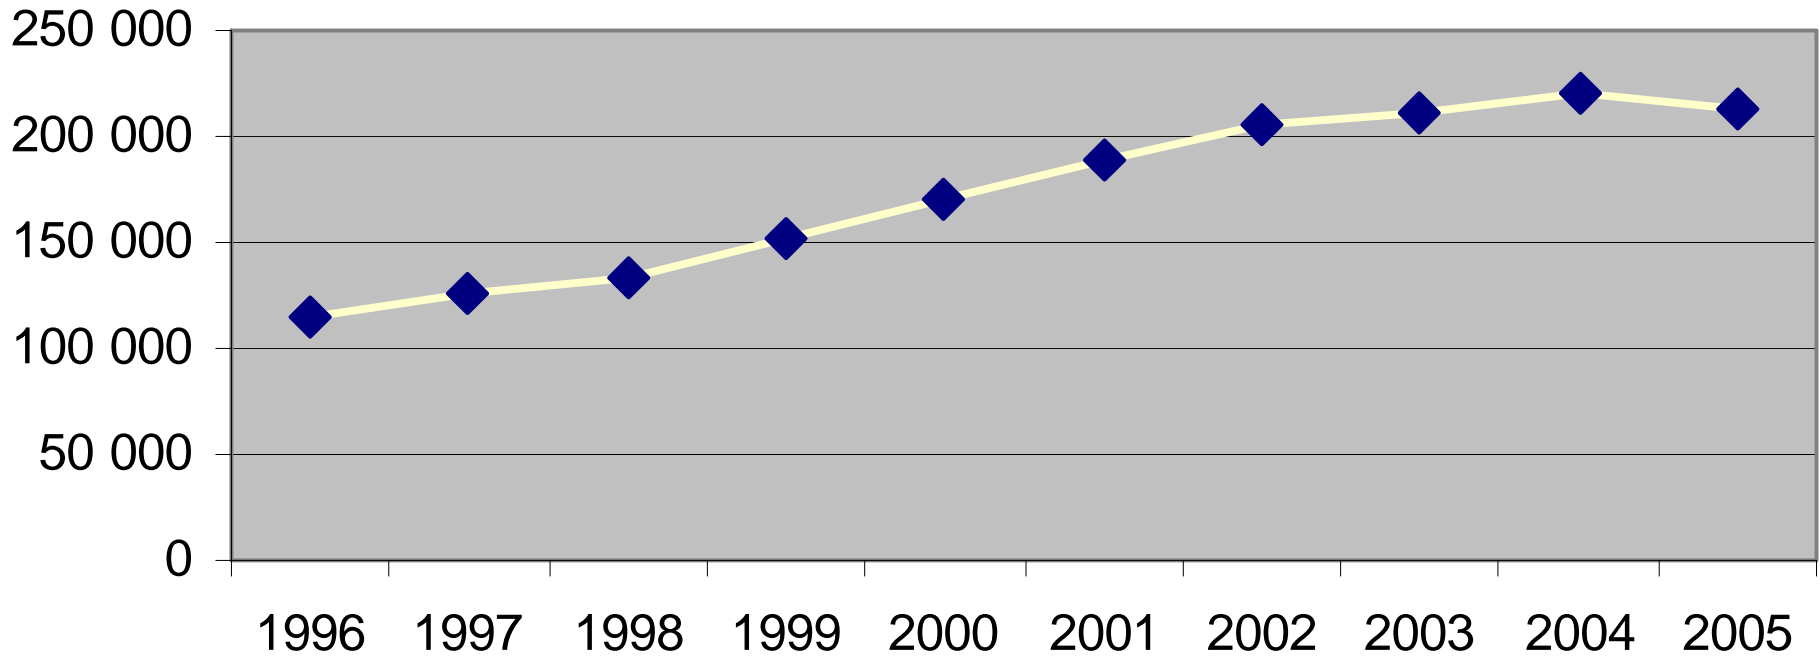

Försäljningsstatistik från Systembolag 1996-2005, restaurang och livsmedelsbutik 1996 - 2004 i Bergs kommun

Systembolagets försäljning 100% alkohol Bergs kommun

Systembolag/ombud per 1000 personer i Jämtlands län 2004

Systembolagets försäljningsandel i Bergs kommun 1996

Systembolagets försäljningsandel i Bergs kommun 2005

Systembolagets försäljning Sprit Bergs kommun

Systembolagets försäljning Vin Bergs kommun

Systembolagets försäljning Starköl Bergs kommun

Systembolagets försäljning Blanddryck Bergs Kommun

Systembolagets försäljning mellan 2004-2005 i procent

Restaurang försäljning 100% alkohol i Bergs kommun

Totala antalet serveringstillstånd och till allmänheten i Bergs kommun