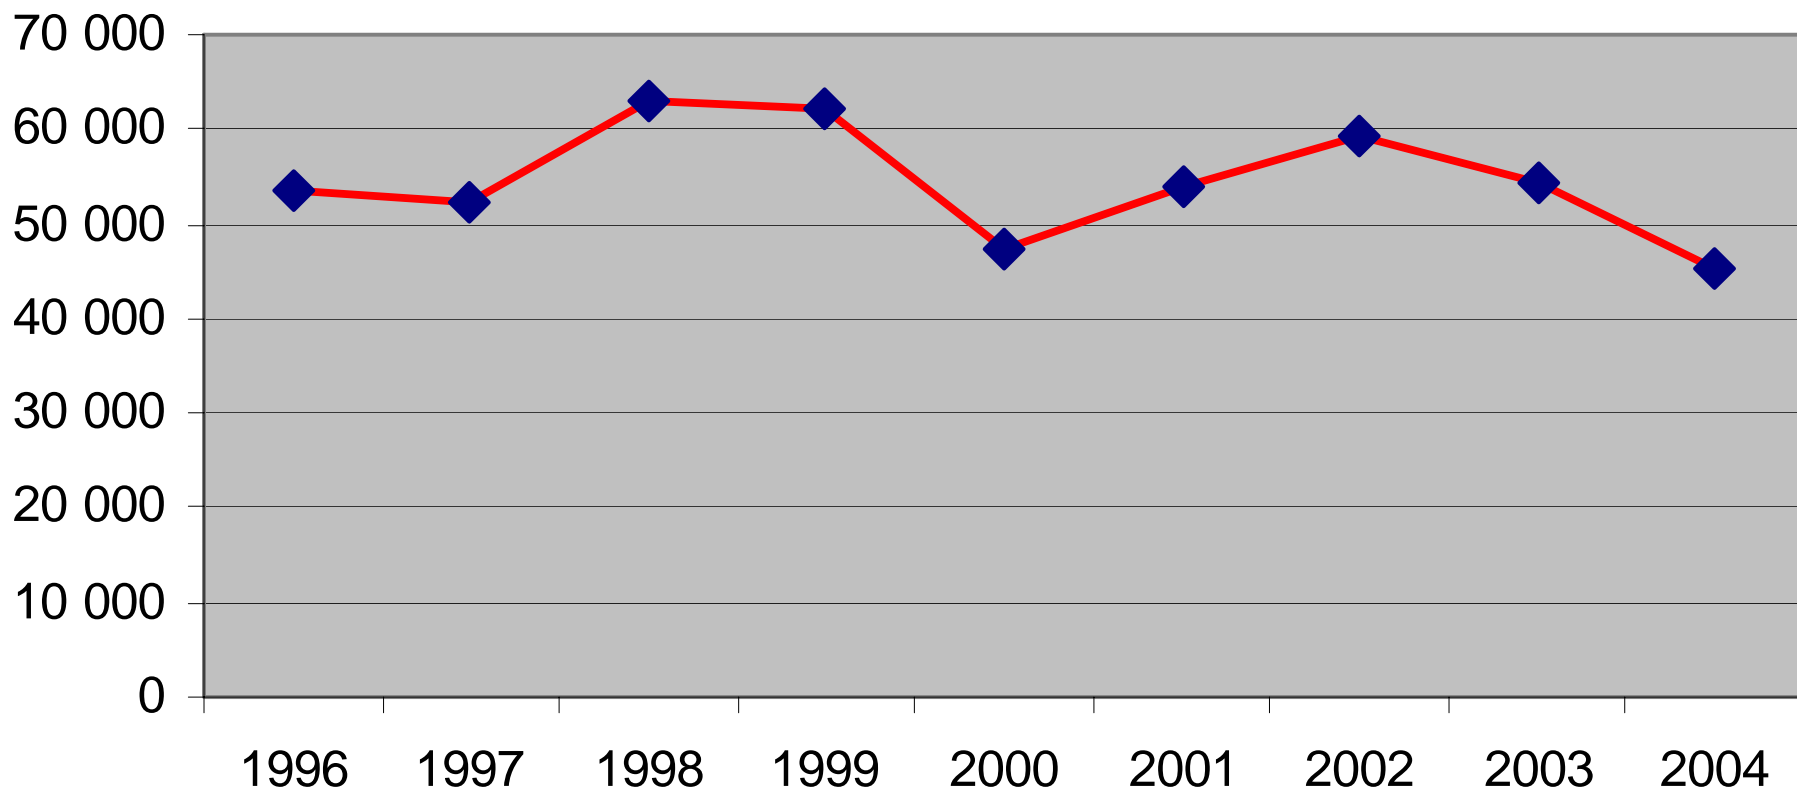

Försäljningsstatistik från Systembolag 1996-2005, restaurang och livsmedelsbutik 1996 - 2004 i Östersunds kommun

Systembolagets försäljning 100% alkohol i Östersund

Systembolag/ombud per 1000 personer i Jämtlands län 2004

Systembolagets försäljningsandel i Östersunds kommun 1996

Systembolagets försäljningsandel i Östersund kommun 2005

Systembolagets försäljning Sprit i Östersund

Systembolagets försäljning Vin i Östersund

Systembolagets försäljning Starköl i Östersund

Systembolagets försäljning Blanddryck i Östersund

Systembolagets försäljning mellan 2004-2005 i procent

Restaurangförsäljning 100% alkohol i Östersund

Samtliga serveringstillstånd och för allmänheten i Östersunds kommun