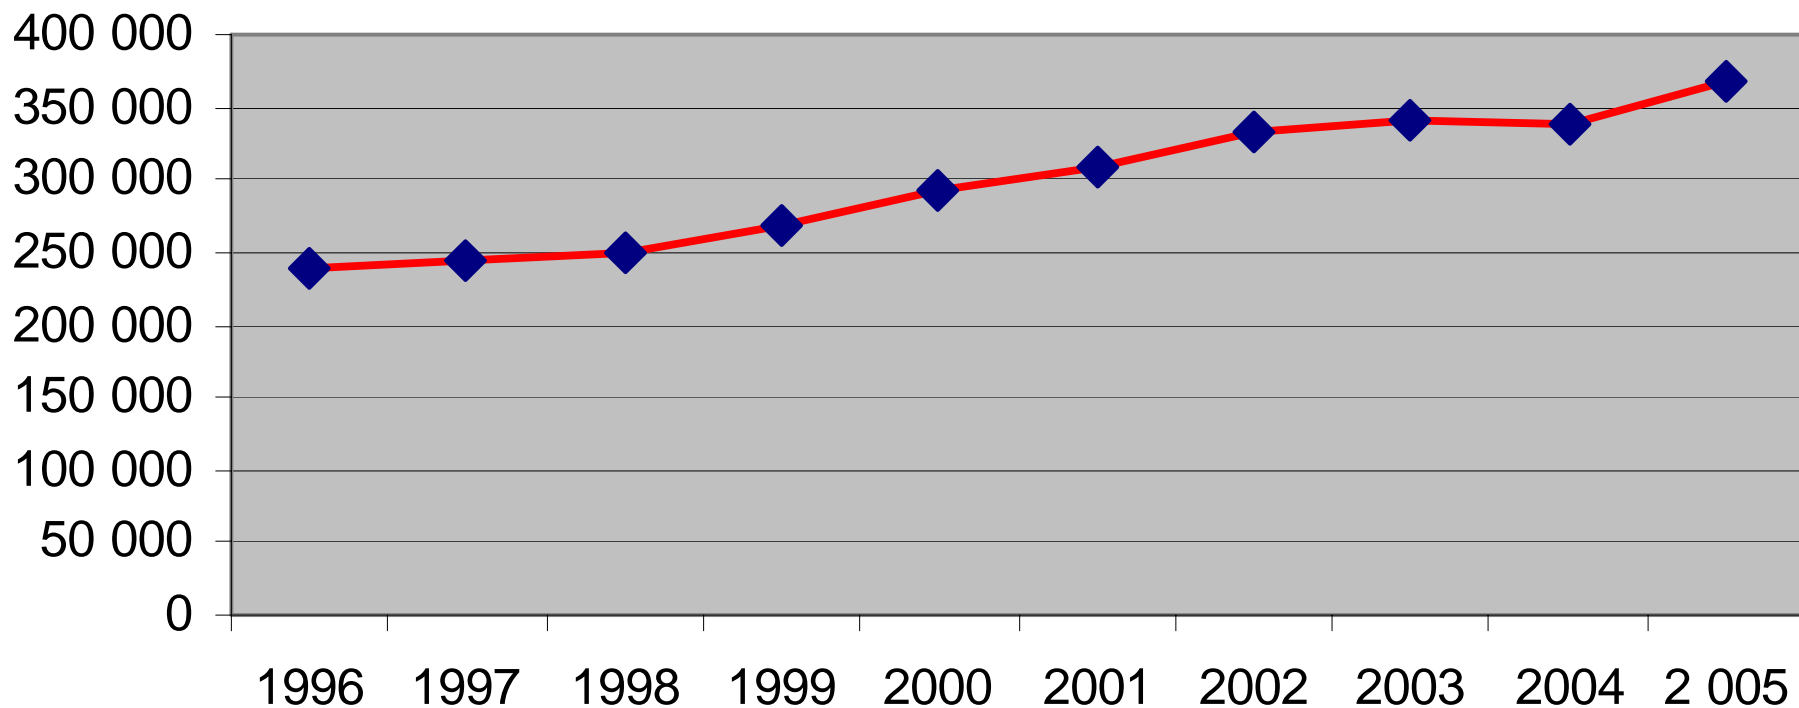

Försäljningsstatistik från Systembolag 1996-2005, restaurang och livsmedelsbutik 1996 - 2004 i Östersunds kommun

Systembolagets försäljning 100% alkohol i Östersund

Systembolag/ombud per 1000 personer i Jämtlands län 2004

Systembolagets försäljningsandel i Östersunds kommun 1996

Systembolagets försäljningsandel i Östersund kommun 2005

Systembolagets försäljning Sprit i Östersund

Systembolagets försäljning Vin i Östersund

Systembolagets försäljning Starköl i Östersund

Systembolagets försäljning Blanddryck i Östersund

Systembolagets försäljning mellan 2004-2005 i procent

Restaurangförsäljning 100% alkohol i Östersund

Samtliga serveringstillstånd och för allmänheten i Östersunds kommun