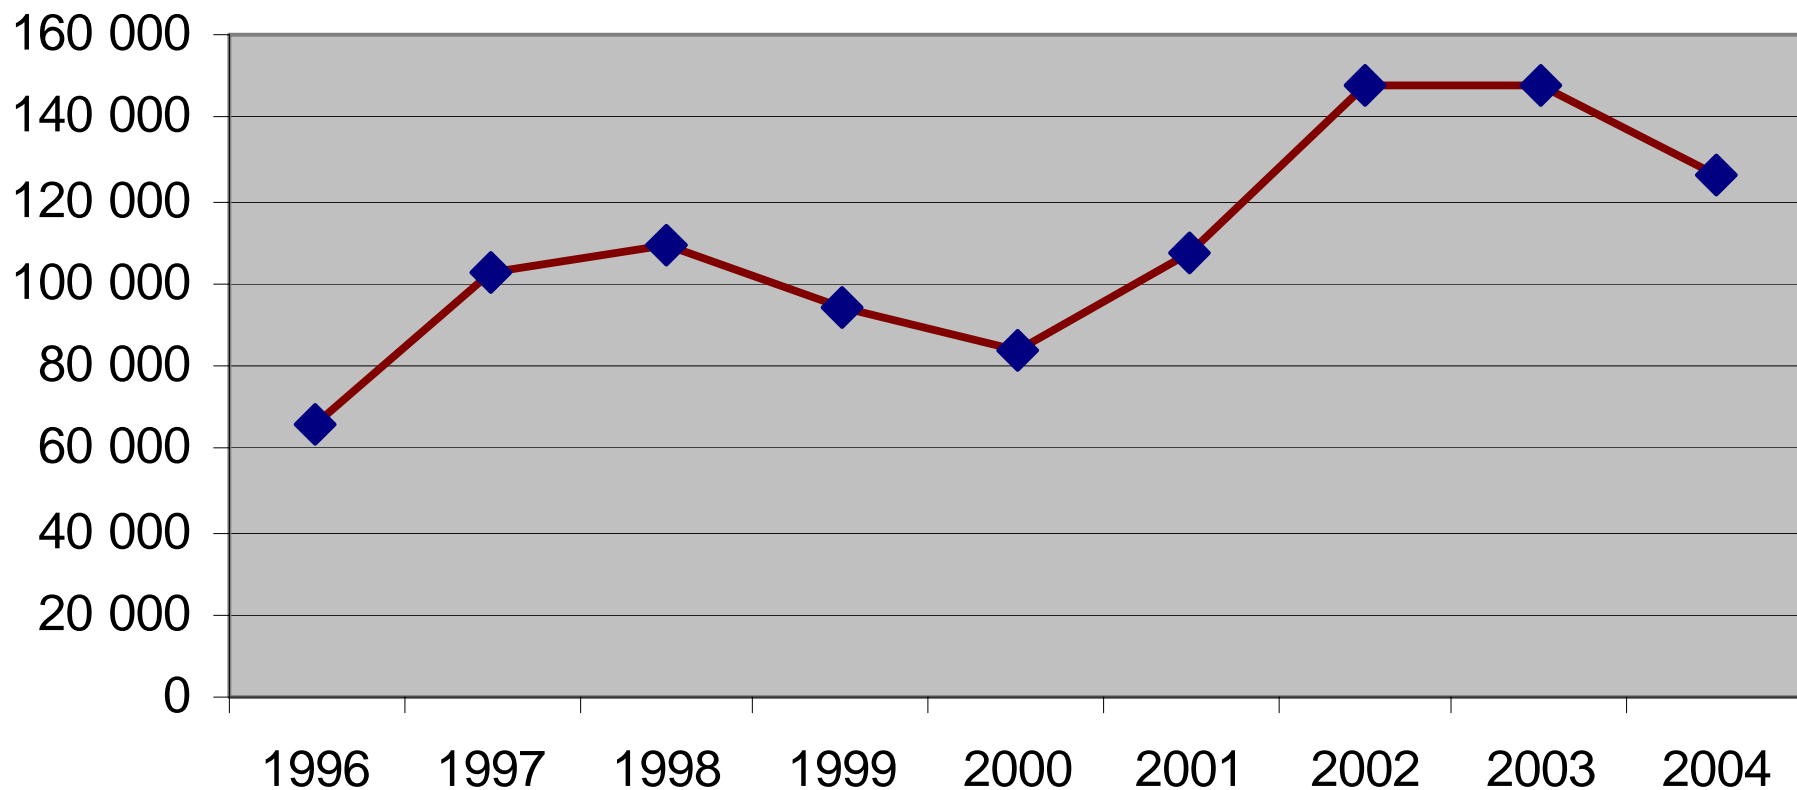

Försäljningsstatistik från Systembolag 1996-2005, restaurang och livsmedelsbutik 1996 - 2004 i Östersunds kommun

Systembolagets försäljning 100% alkohol i Östersund

Systembolag/ombud per 1000 personer i Jämtlands län 2004

Antalet serveringstillstånd/1000 inv 15år och äldre 2004

Resturangernas försäljningsandel i Östersund 1996

Resturangernas försäljningsandel i Östersund 2004

Restaurangförsäljning Sprit liter i Östersund

Restaurangförsäljning Vin i Östersunds