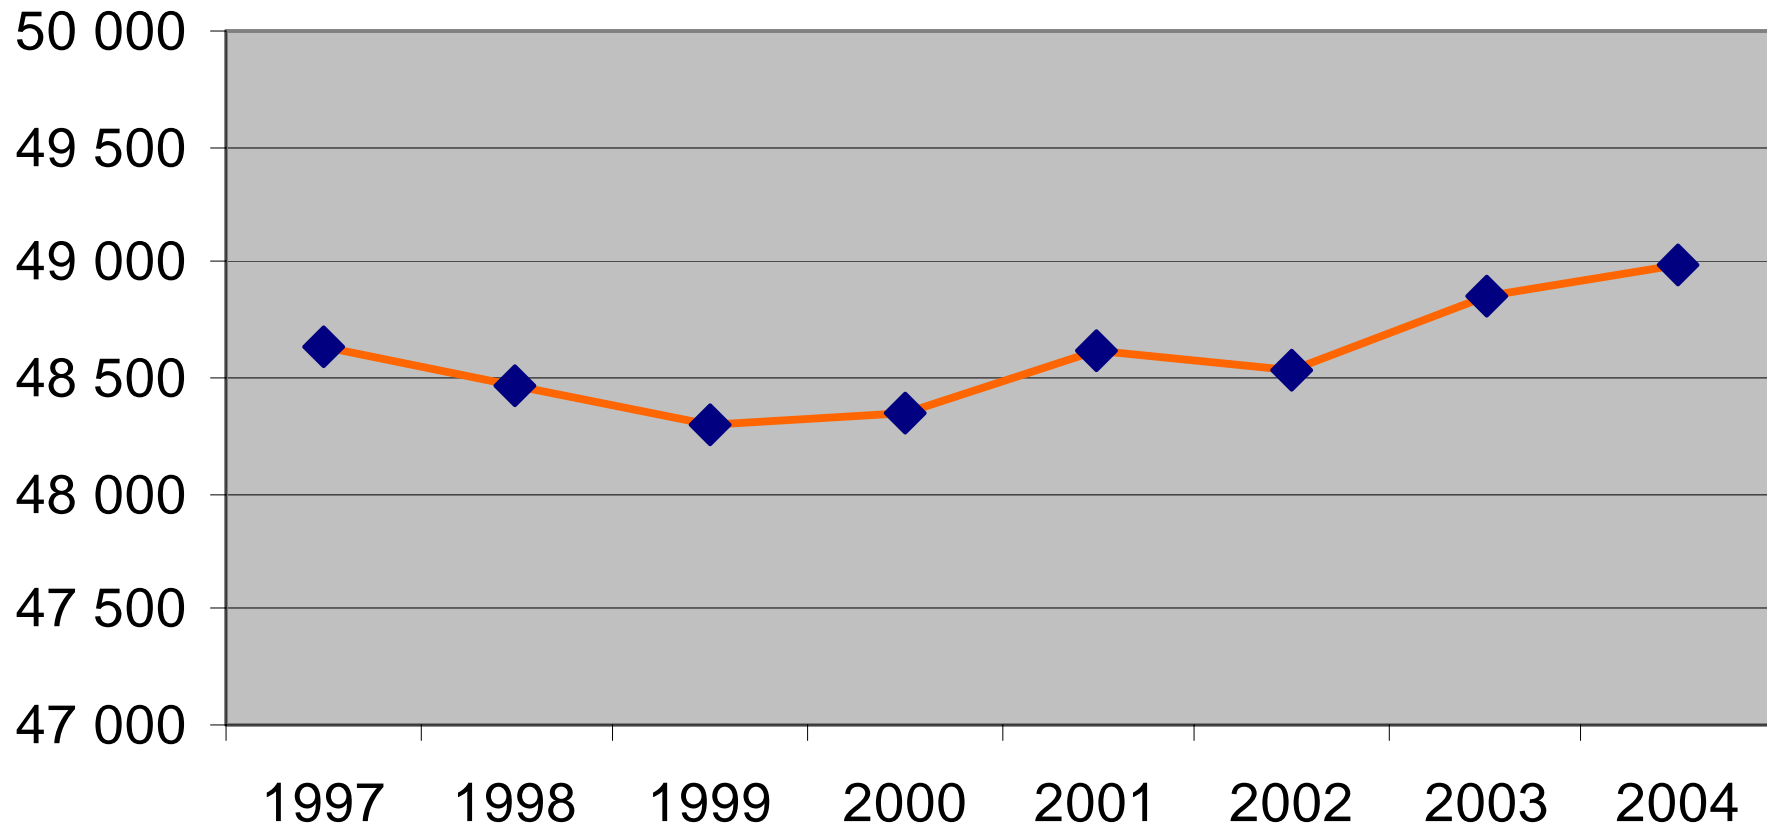

Befolkningsutveckling i Östersunds kommun 15 år och äldre