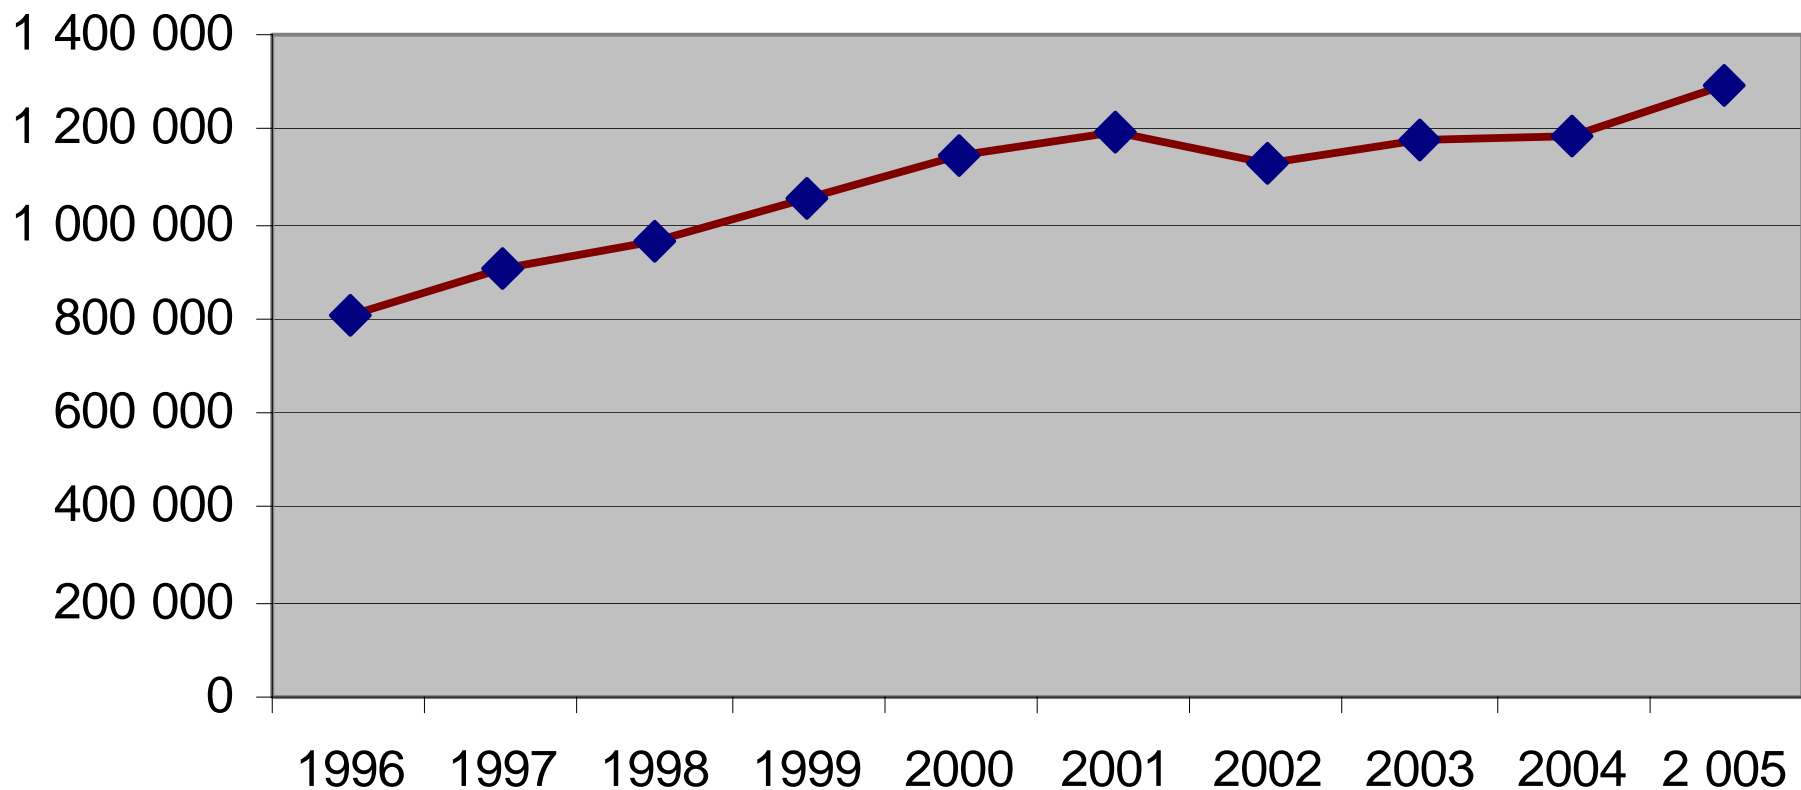

Försäljningsstatistik från Systembolag 1996-2005, restaurang och livsmedelsbutik 1996 - 2004 i Östersunds kommun

Systembolagets försäljning 100% alkohol i Östersund

Systembolag/ombud per 1000 personer i Jämtlands län 2004

Systembolagets försäljningsandel i Östersunds kommun 1996

Systembolagets försäljningsandel i Östersund kommun 2005

Systembolagets försäljning Sprit i Östersund

Systembolagets försäljning Vin i Östersund

Systembolagets försäljning Starköl i Östersund

Systembolagets försäljning Blanddryck i Östersund

Systembolagets försäljning mellan 2004-2005 i procent

Restaurangförsäljning 100% alkohol i Östersund

Samtliga serveringstillstånd och för allmänheten i Östersunds kommun