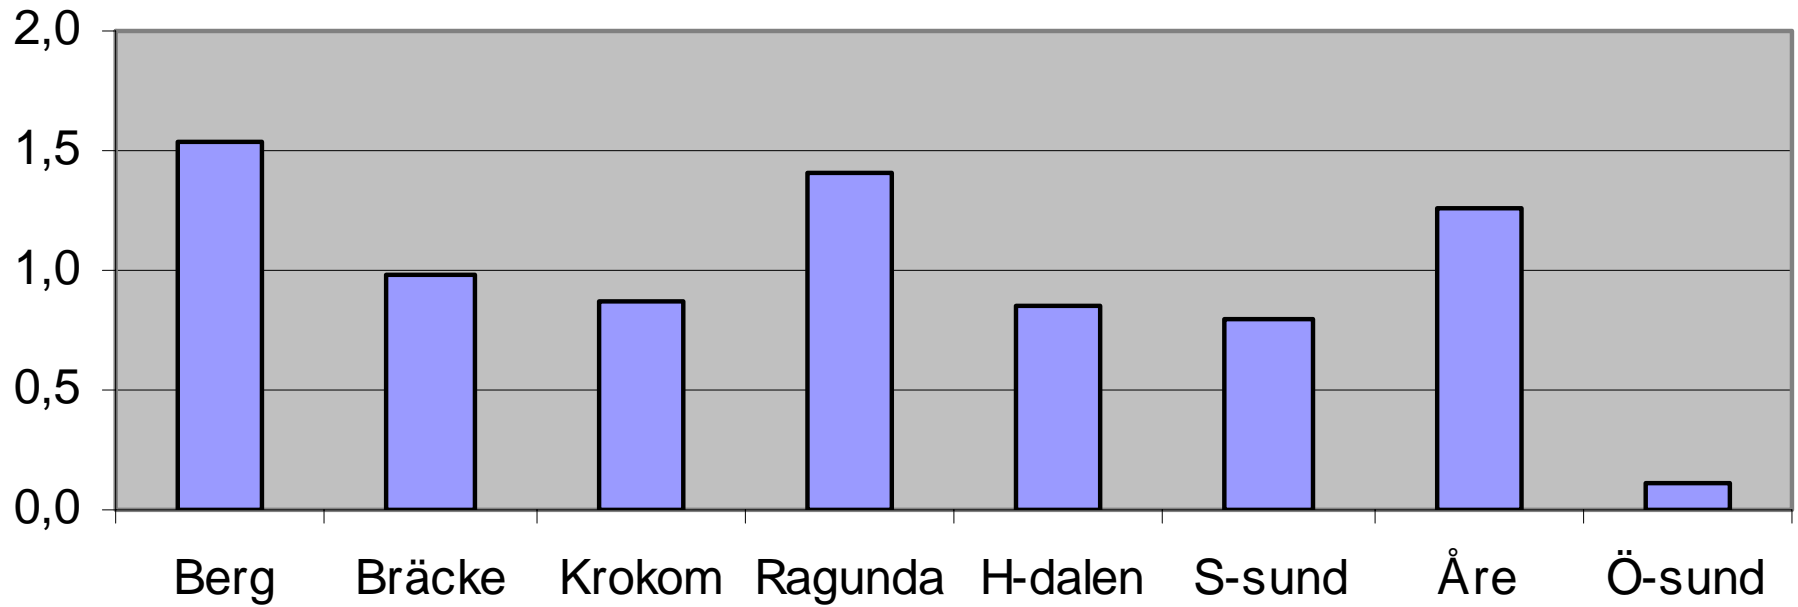

Försäljningsstatistik från Systembolag 1996-2005, restaurang och livsmedelsbutik 1996 - 2004 i Östersunds kommun

Systembolagets försäljning 100% alkohol i Östersund

Systembolag/ombud per 1000 personer i Jämtlands län 2004