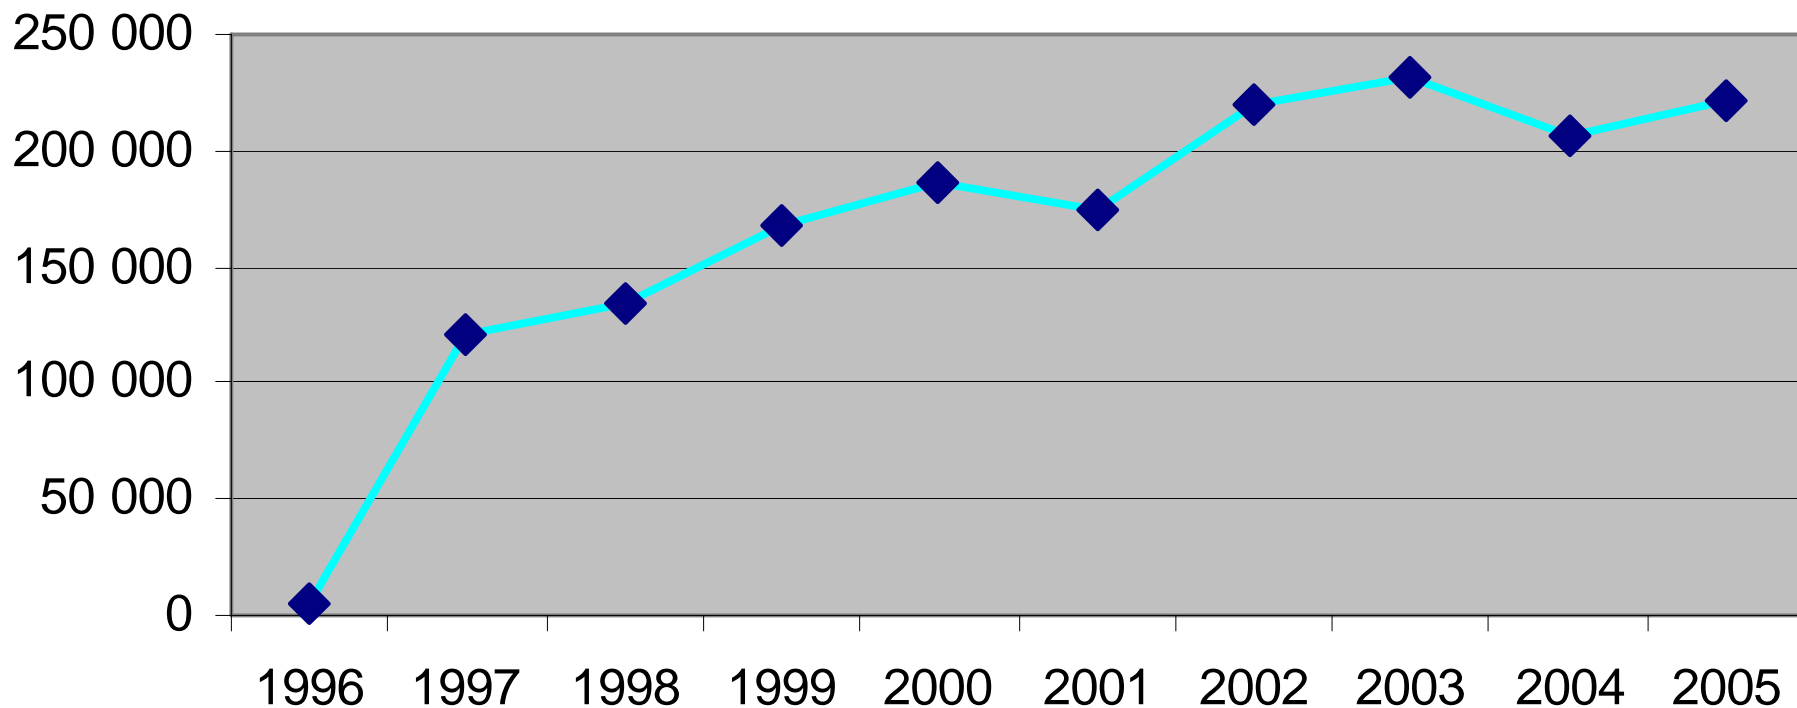

Försäljningsstatistik från Systembolag 1996-2005, restaurang och livsmedelsbutik 1996 - 2004 i Östersunds kommun

Systembolagets försäljning 100% alkohol i Östersund

Systembolag/ombud per 1000 personer i Jämtlands län 2004

Systembolagets försäljningsandel i Östersunds kommun 1996

Systembolagets försäljningsandel i Östersund kommun 2005

Systembolagets försäljning Sprit i Östersund

Systembolagets försäljning Vin i Östersund

Systembolagets försäljning Starköl i Östersund

Systembolagets försäljning Blanddryck i Östersund

Systembolagets försäljning mellan 2004-2005 i procent

Restaurangförsäljning 100% alkohol i Östersund

Samtliga serveringstillstånd och för allmänheten i Östersunds kommun