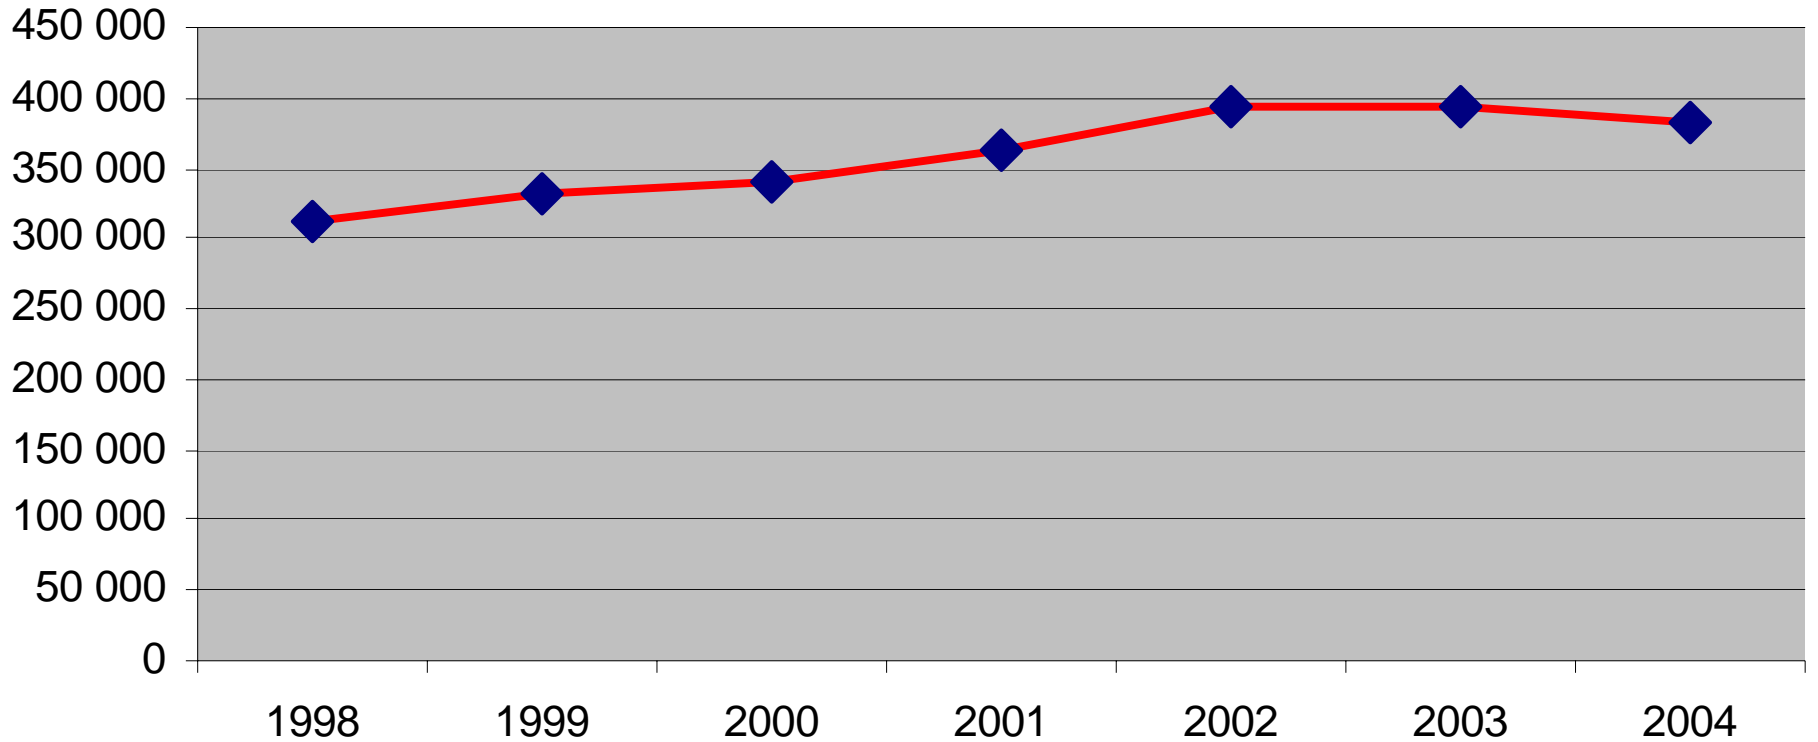

Totala försäljningen 100% alkohol systembolaget/restaurang Östersund kommun 2004