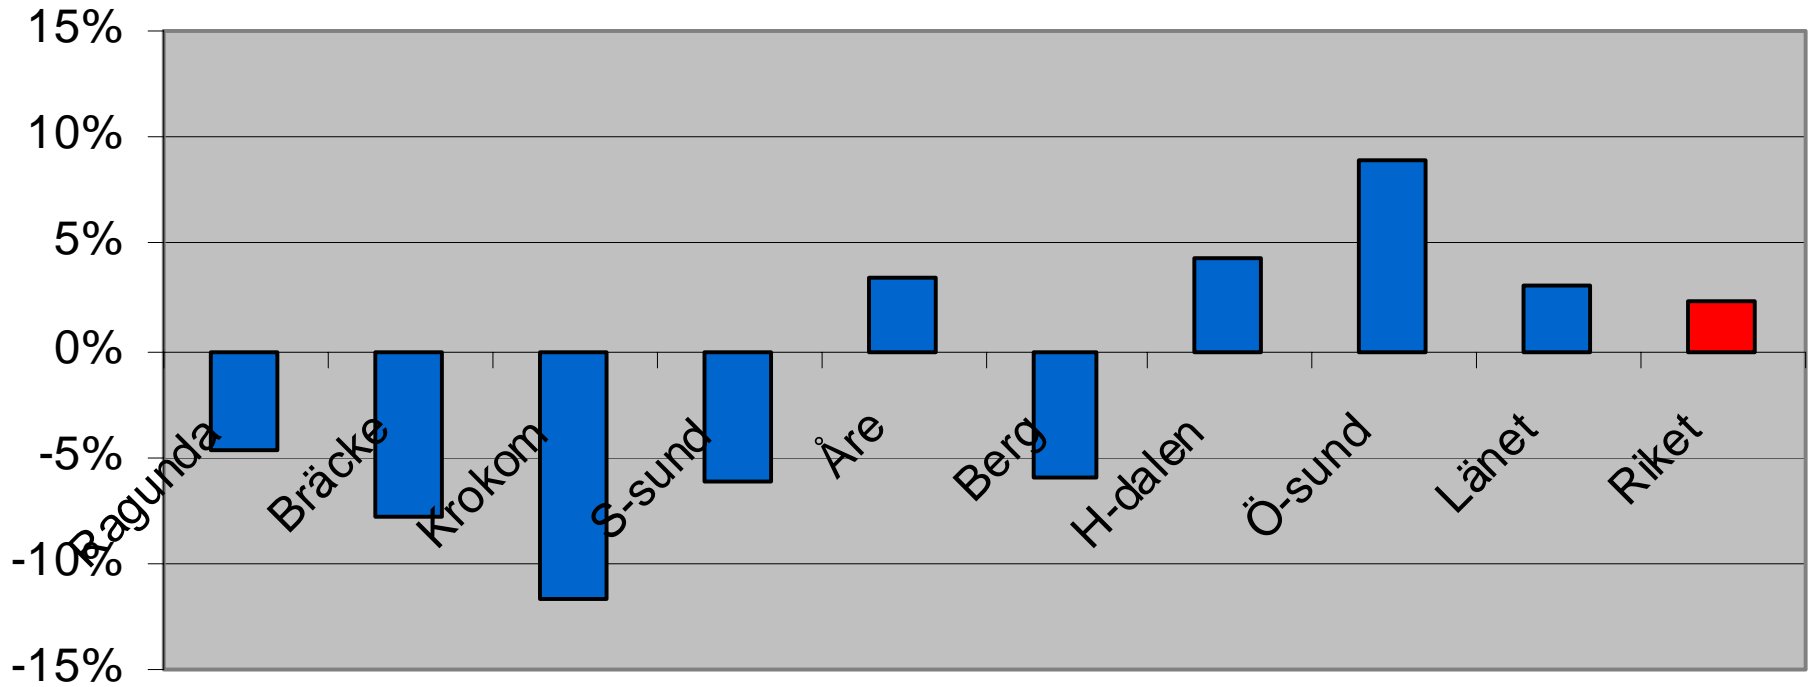

Systembolagets försäljning mellan 2004-2005 i procent