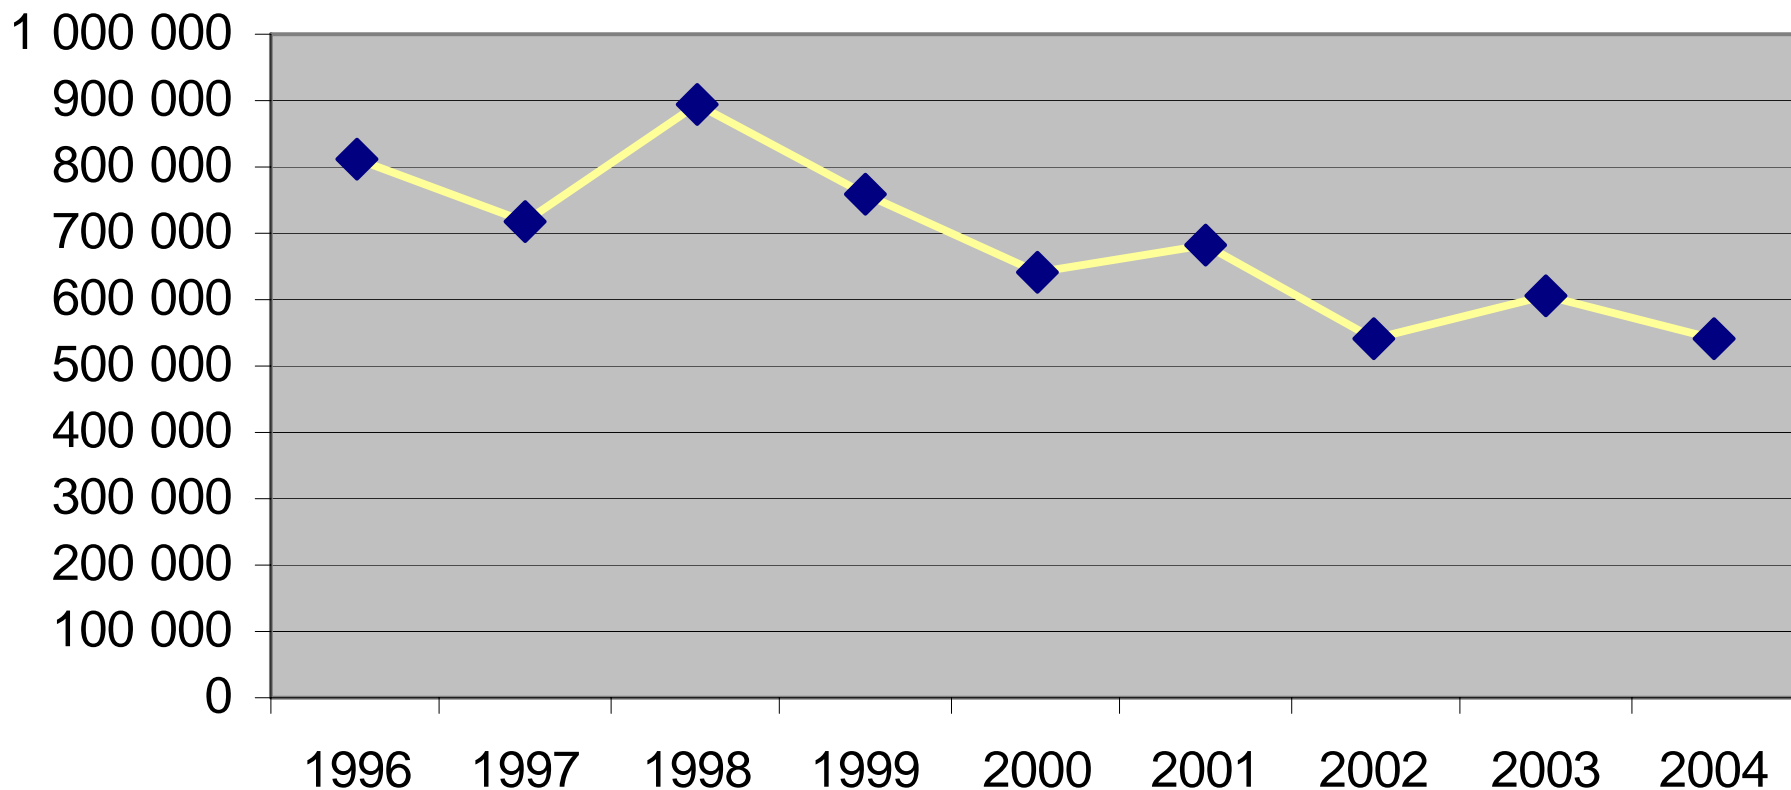

Restaurangförsäljning Starköl i Östersund