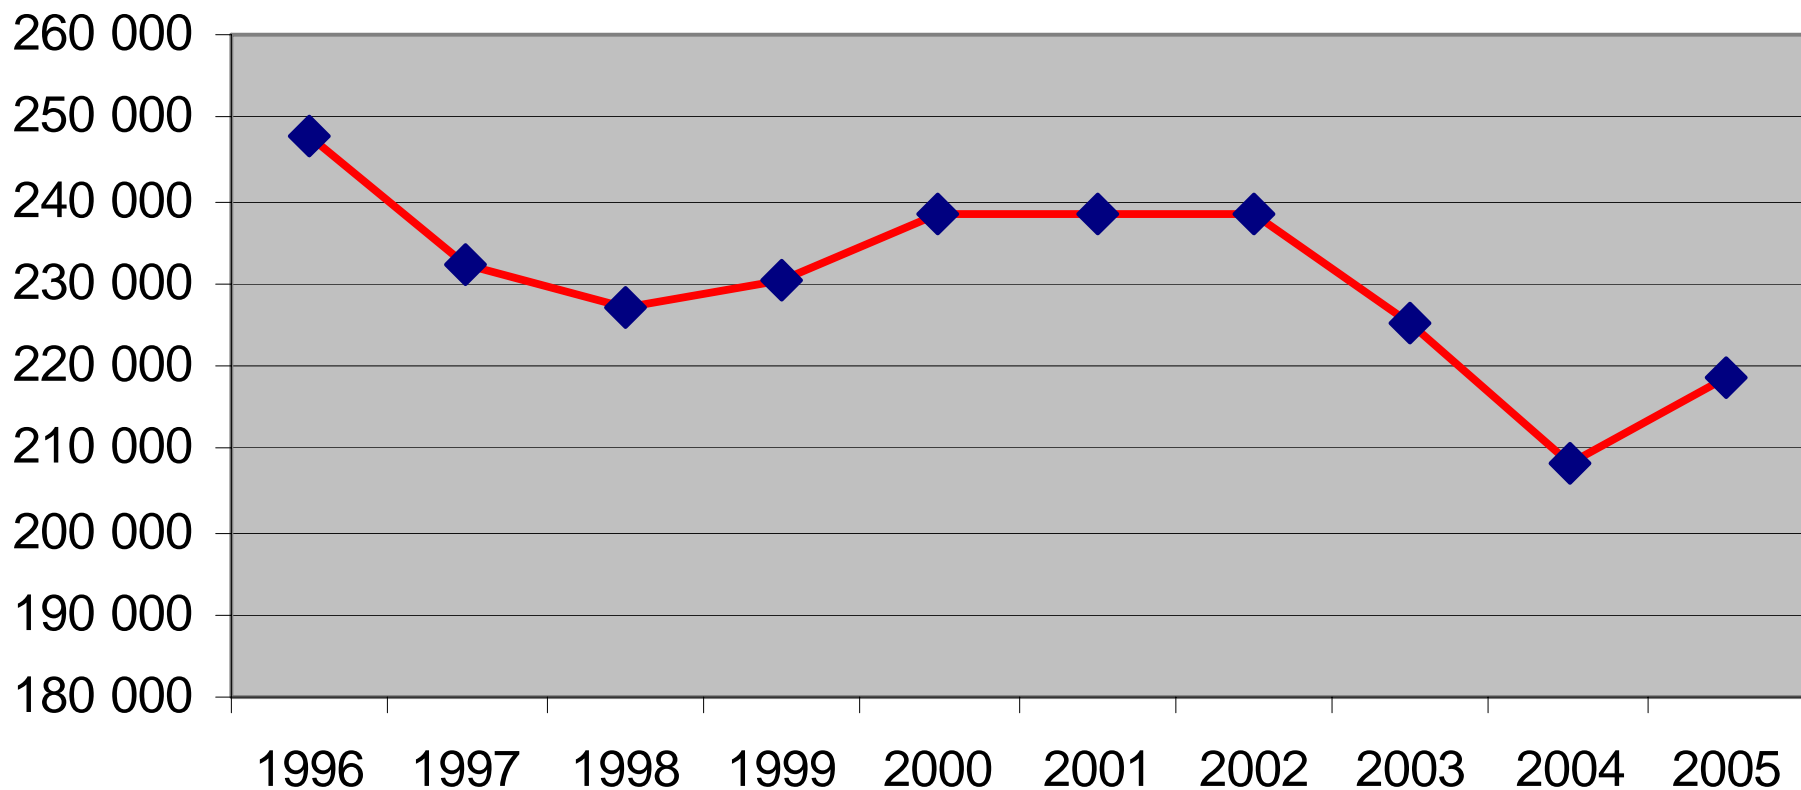

Försäljningsstatistik från Systembolag 1996-2005, restaurang och livsmedelsbutik 1996 - 2004 i Östersunds kommun

Systembolagets försäljning 100% alkohol i Östersund

Systembolag/ombud per 1000 personer i Jämtlands län 2004

Systembolagets försäljningsandel i Östersunds kommun 1996

Systembolagets försäljningsandel i Östersund kommun 2005

Systembolagets försäljning Sprit i Östersund

Systembolagets försäljning Vin i Östersund

Systembolagets försäljning Starköl i Östersund

Systembolagets försäljning Blanddryck i Östersund

Systembolagets försäljning mellan 2004-2005 i procent

Restaurangförsäljning 100% alkohol i Östersund

Samtliga serveringstillstånd och för allmänheten i Östersunds kommun