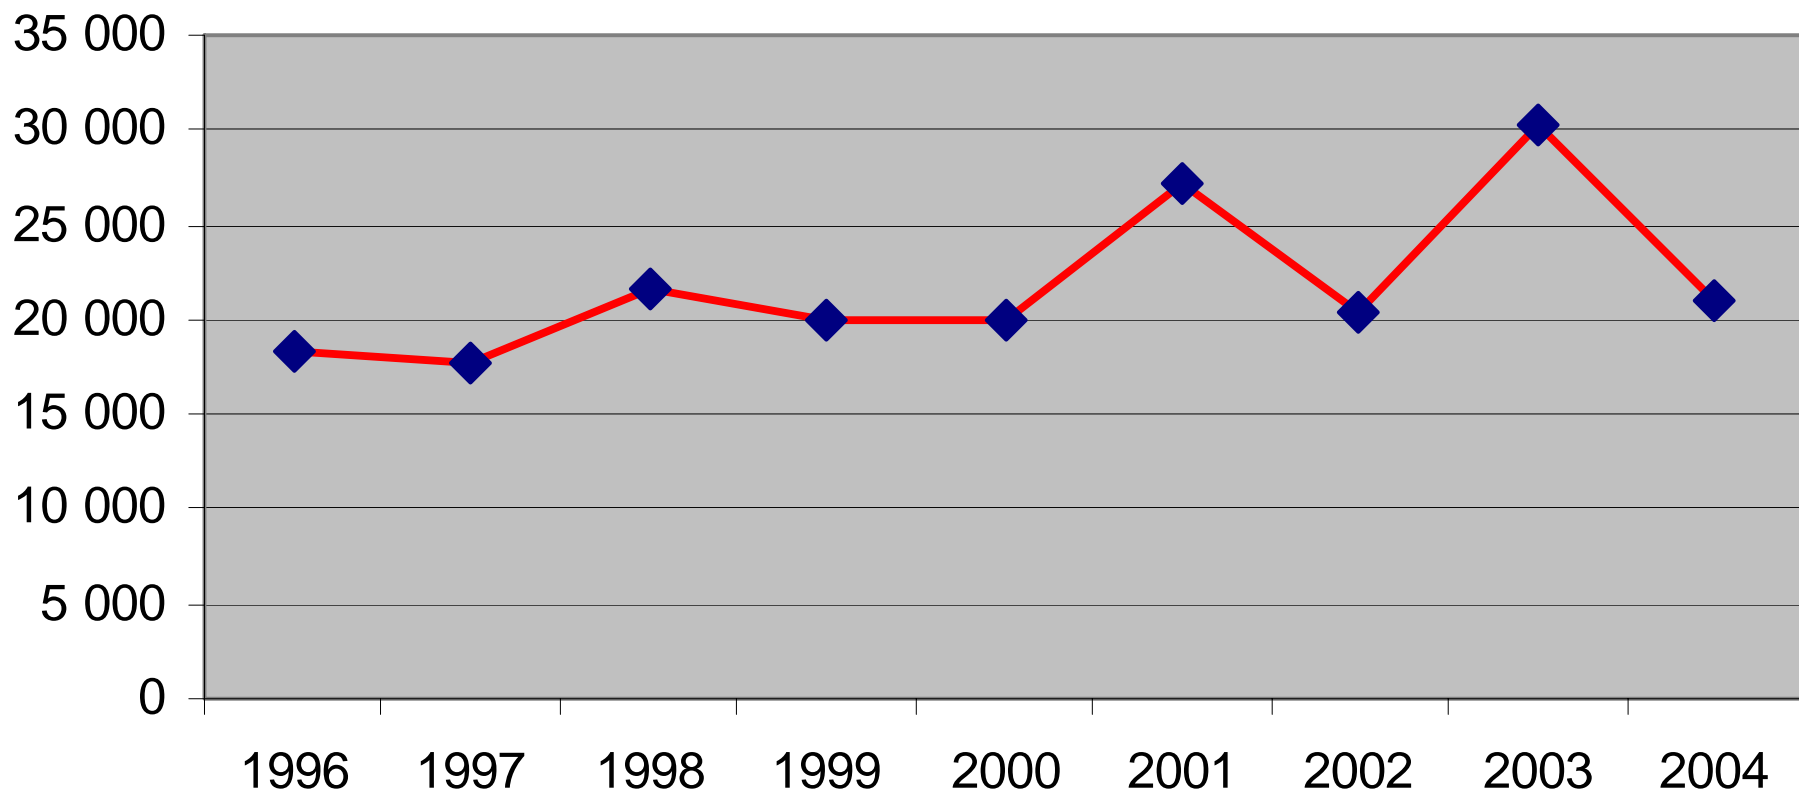

Försäljningsstatistik från Systembolag 1996-2005, restaurang och livsmedelsbutik 1996 - 2004 i Östersunds kommun

Systembolagets försäljning 100% alkohol i Östersund

Systembolag/ombud per 1000 personer i Jämtlands län 2004

Antalet serveringstillstånd/1000 inv 15år och äldre 2004

Resturangernas försäljningsandel i Östersund 1996

Resturangernas försäljningsandel i Östersund 2004

Restaurangförsäljning Sprit liter i Östersund

Restaurangförsäljning Vin i Östersunds