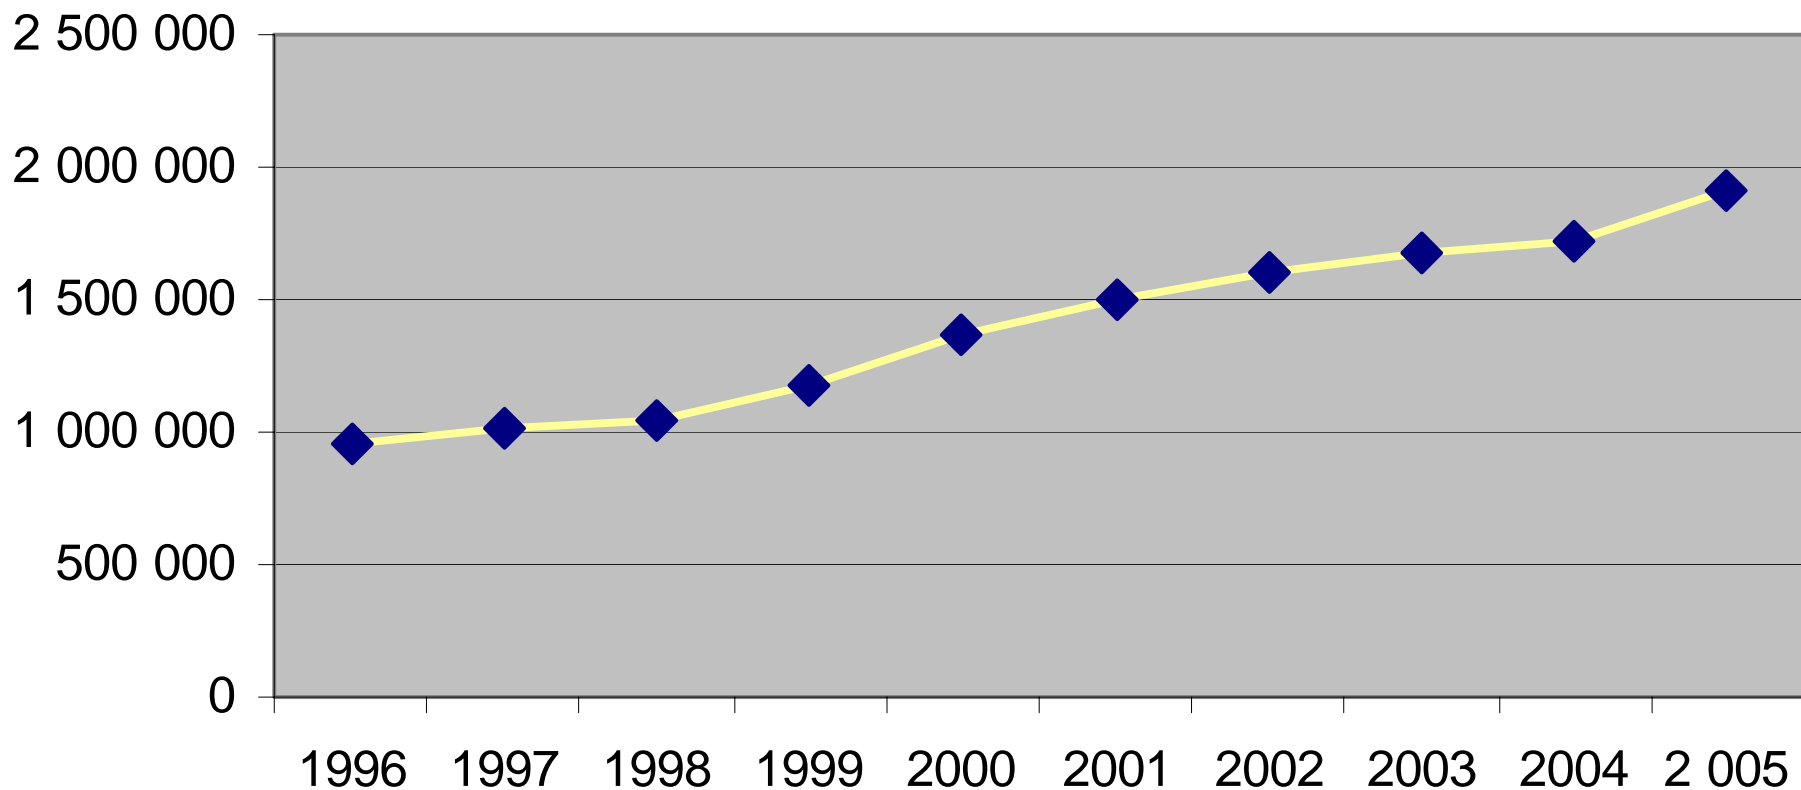

Försäljningsstatistik från Systembolag 1996-2005, restaurang och livsmedelsbutik 1996 - 2004 i Östersunds kommun

Systembolagets försäljning 100% alkohol i Östersund

Systembolag/ombud per 1000 personer i Jämtlands län 2004

Systembolagets försäljningsandel i Östersunds kommun 1996

Systembolagets försäljningsandel i Östersund kommun 2005

Systembolagets försäljning Sprit i Östersund

Systembolagets försäljning Vin i Östersund

Systembolagets försäljning Starköl i Östersund

Systembolagets försäljning Blanddryck i Östersund

Systembolagets försäljning mellan 2004-2005 i procent

Restaurangförsäljning 100% alkohol i Östersund

Samtliga serveringstillstånd och för allmänheten i Östersunds kommun