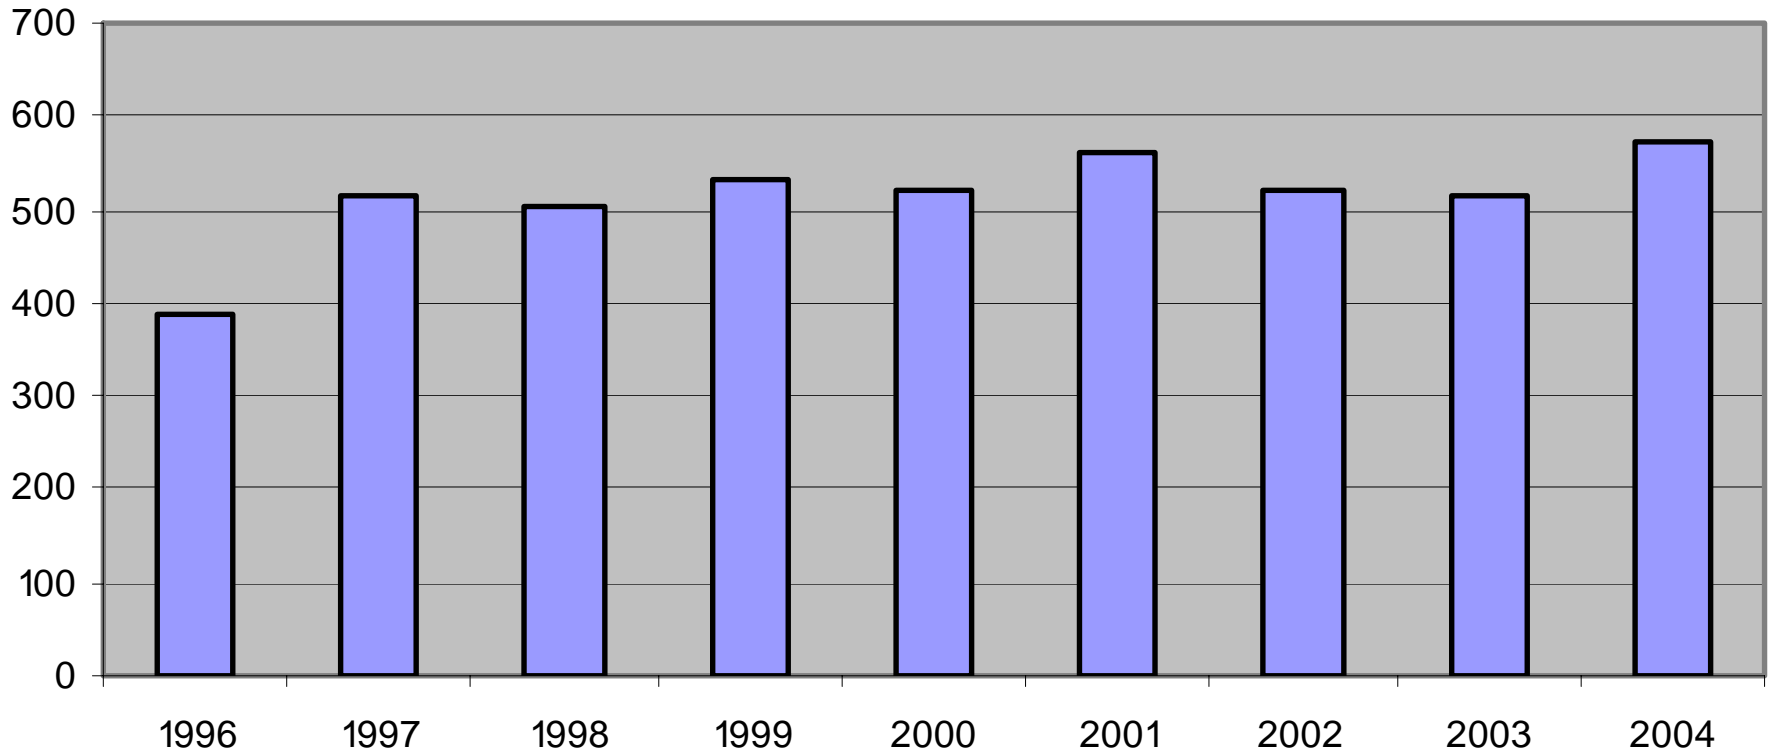

Antalet våldsbrott i Östersunds kommun