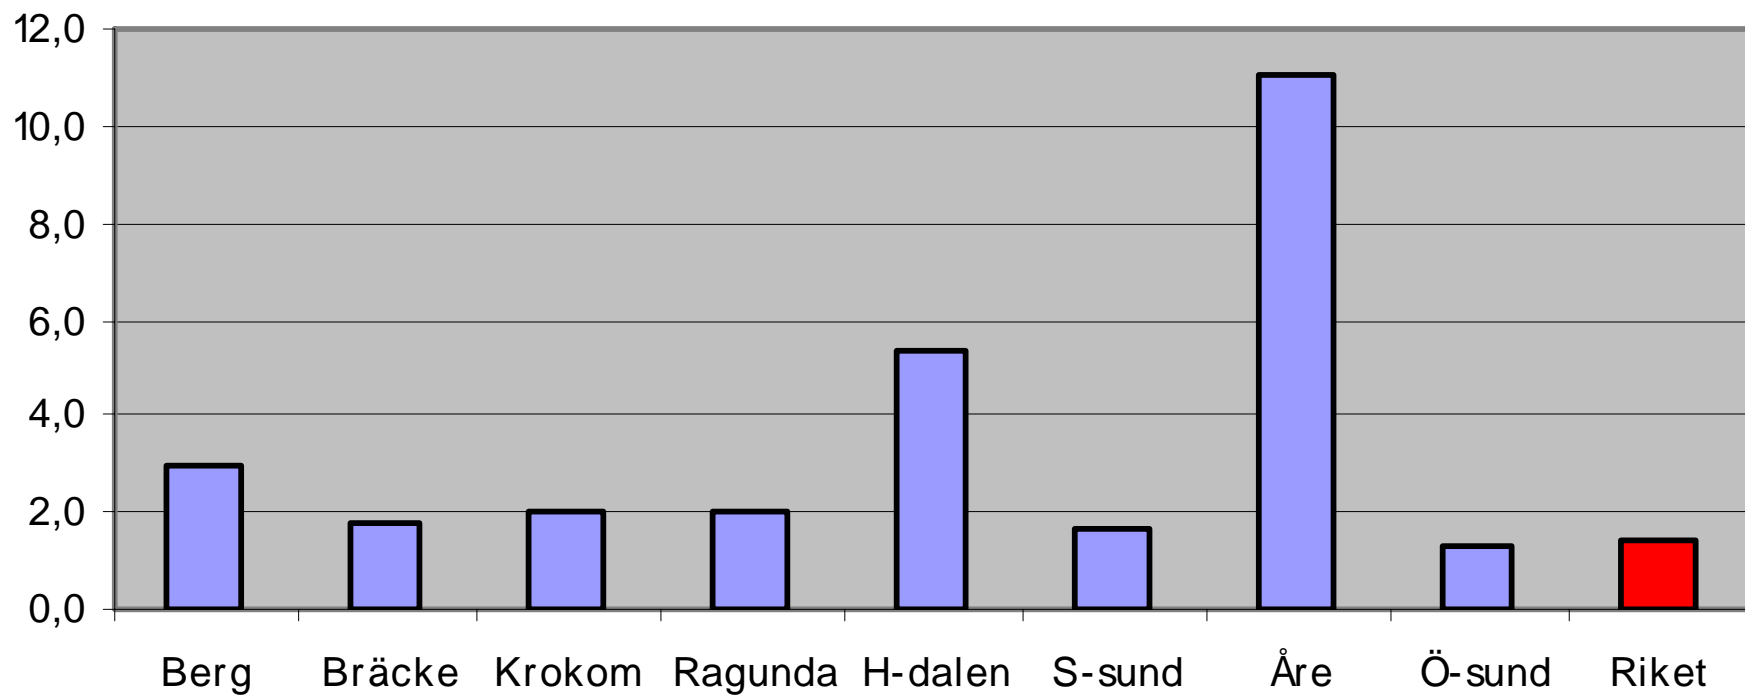

Antalet serveringstillstånd/1000 inv 15år och äldre 2004