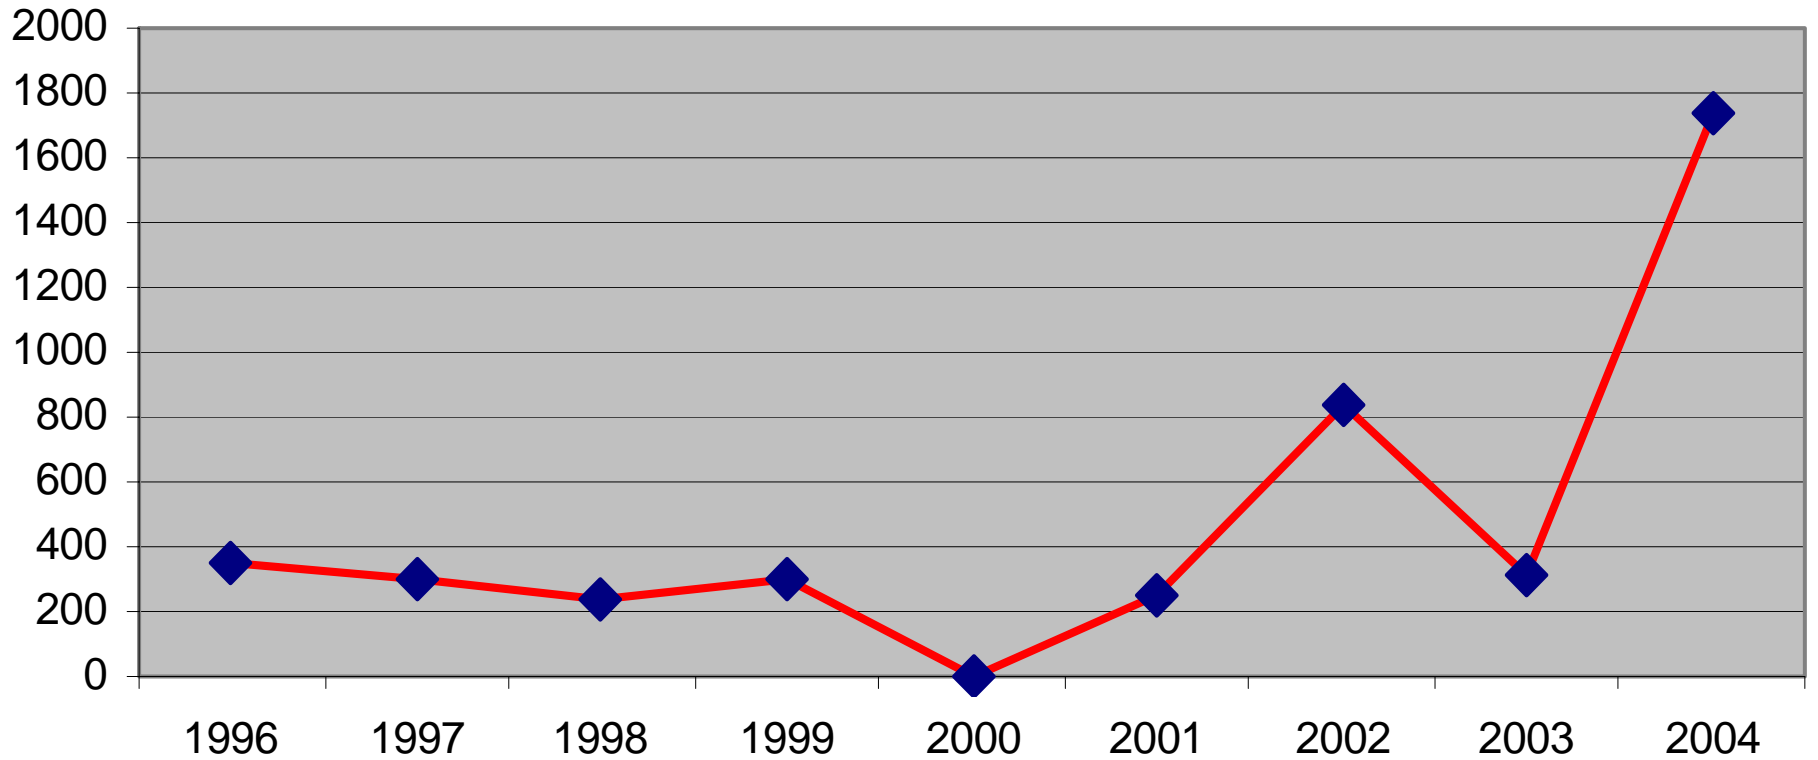

Restaurangförsäljning Sprit i Ragunda kommun