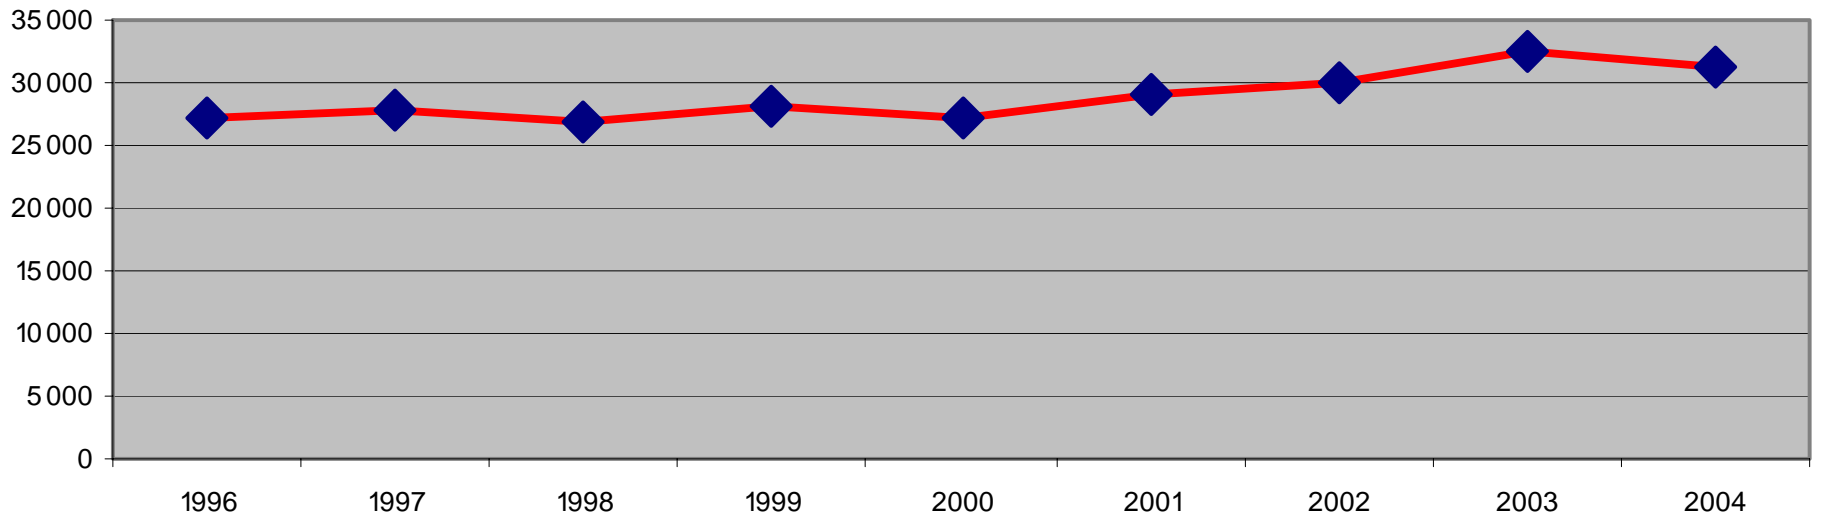

Totala försäljningen 100% alkohol system bolaget/restaurang i Ragunda kommun 2004