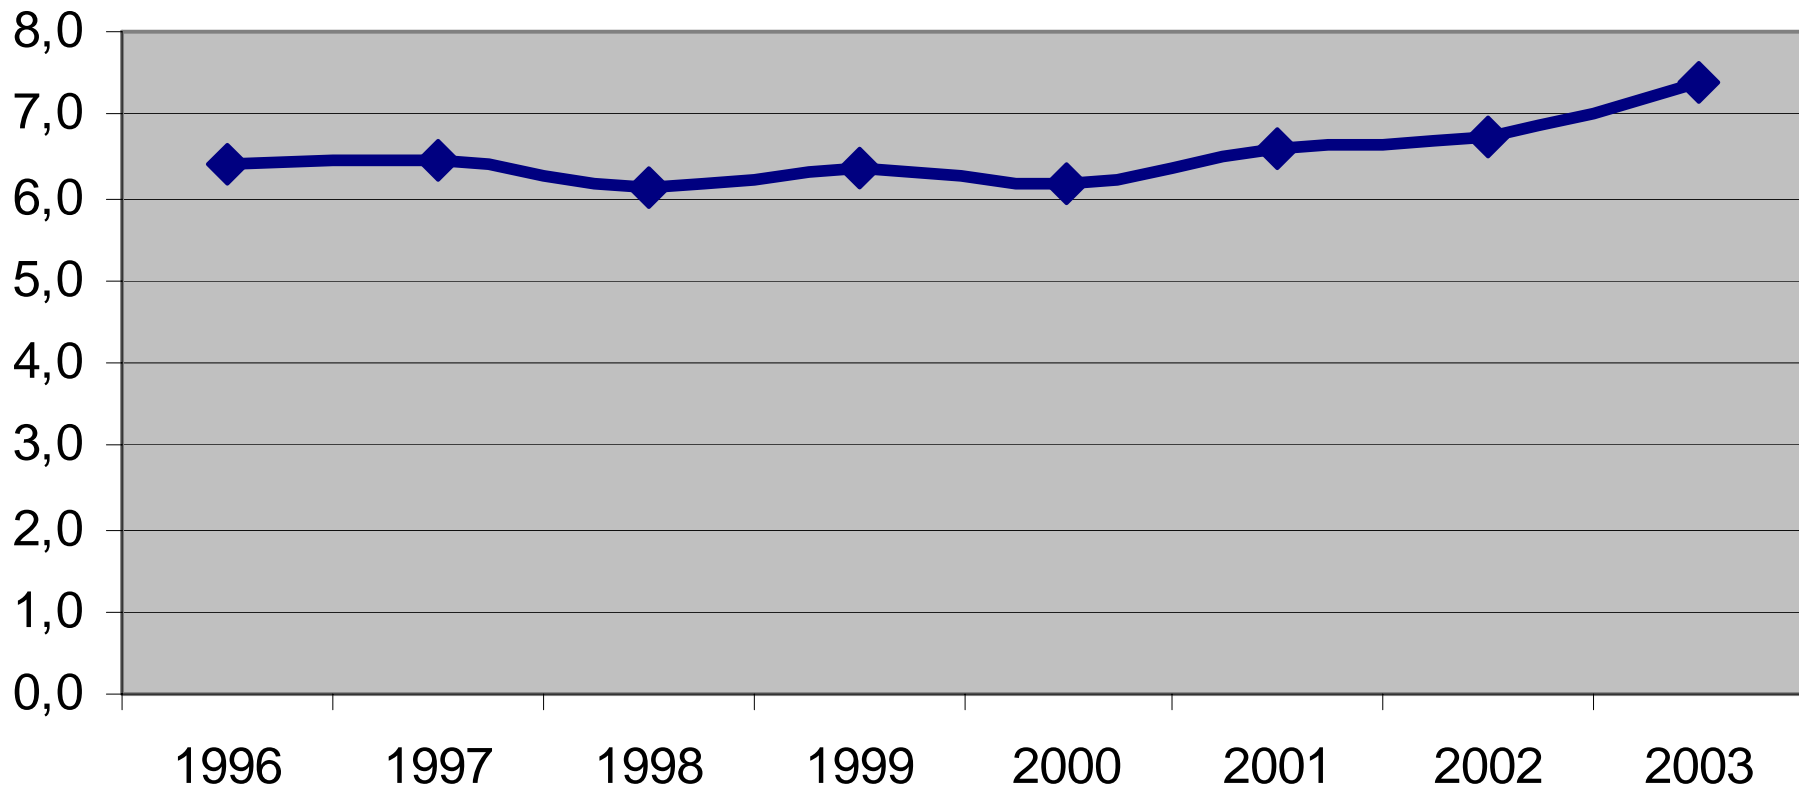

Liter 100% alkohol/person över 15 år i Ragunda