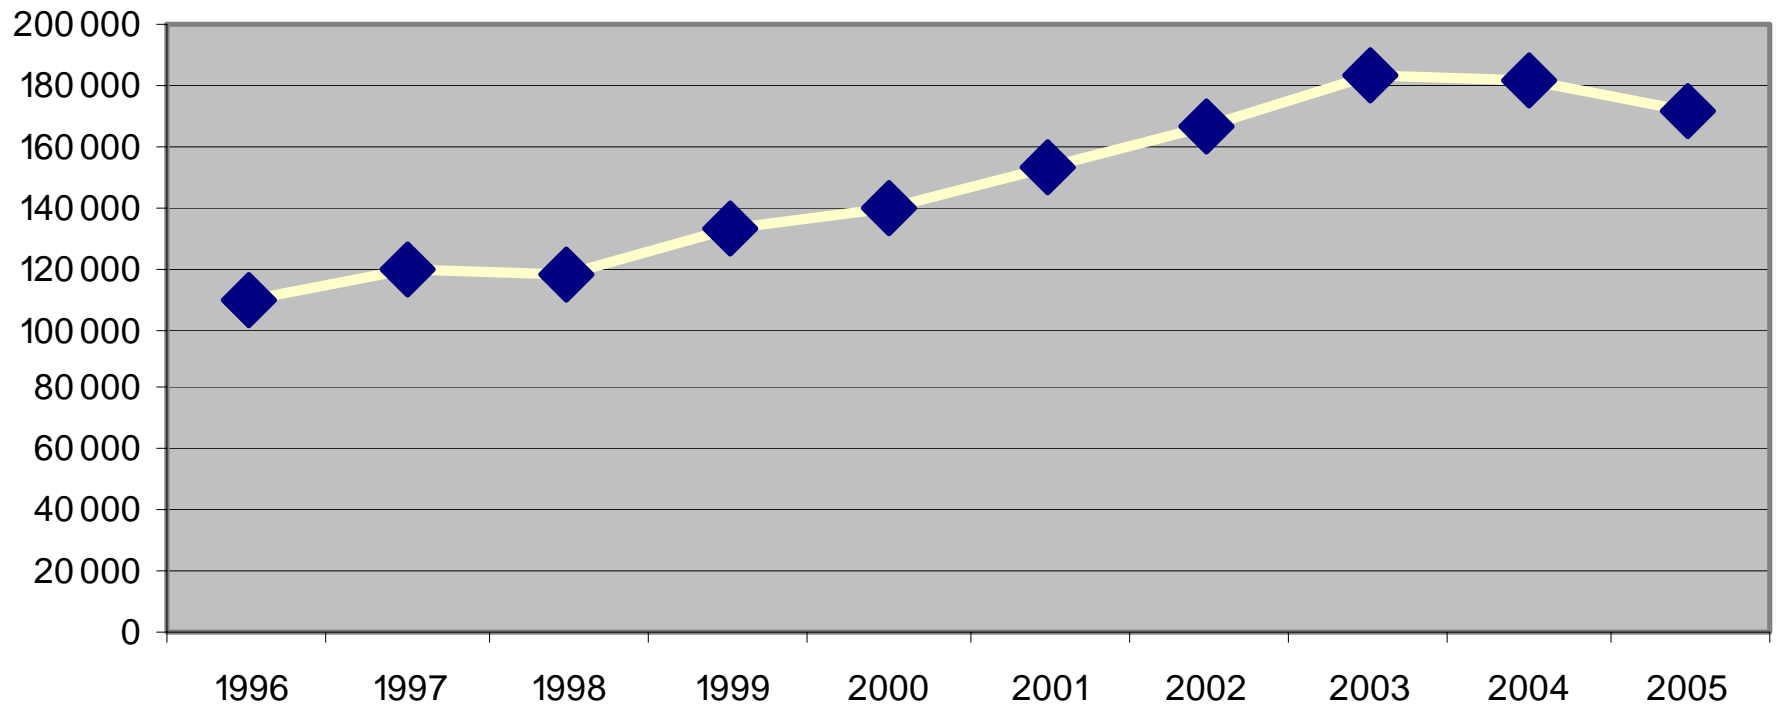

Systembolagets försäljning av Starköl i Ragunda kommun