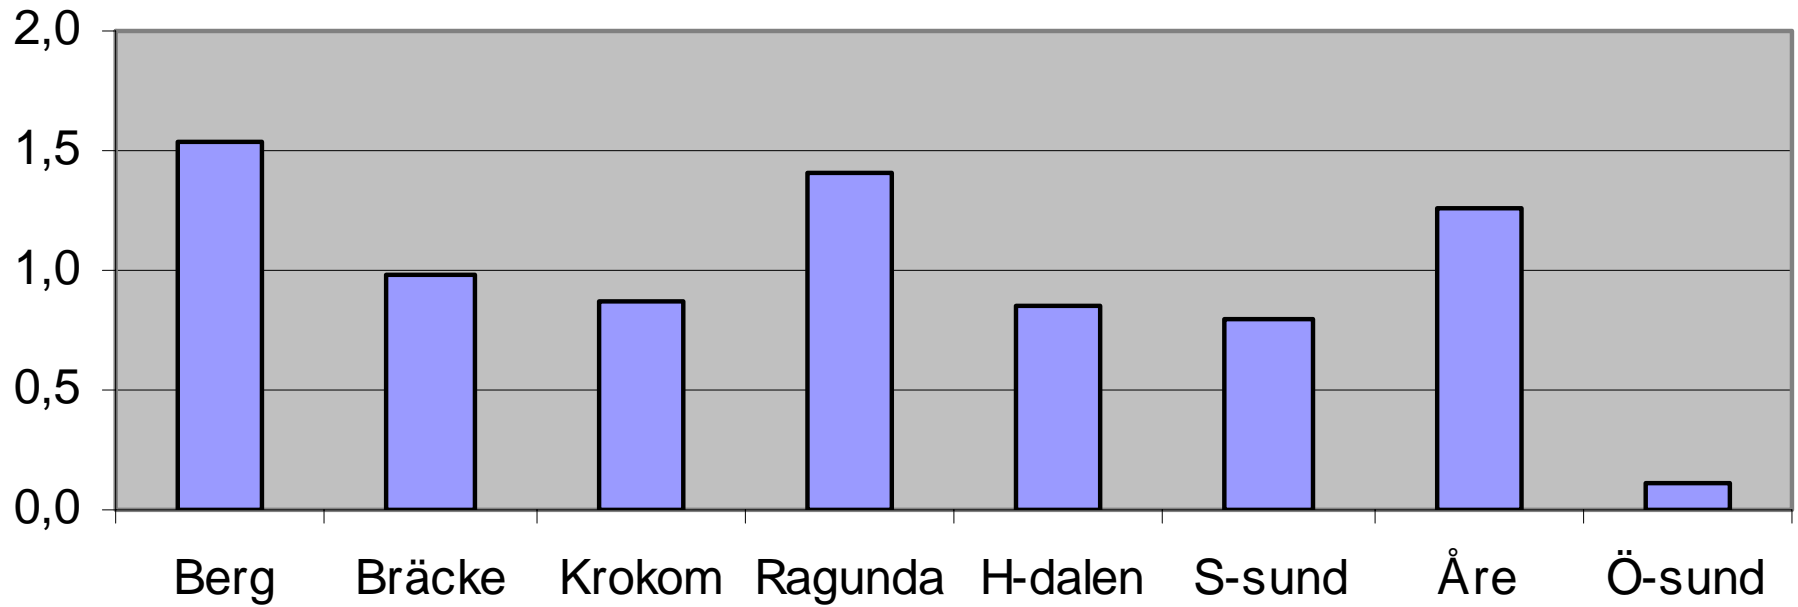

Försäljningsstatistik från Systembolag 1996-2005, restaurang och livsmedelsbutik 1996 - 2004 i Ragunda kommun

Systembolagets försäljning 100% alkohol i Ragunda kommun

Systembolag/ombud per 1000 personer i Jämtlands län 2004