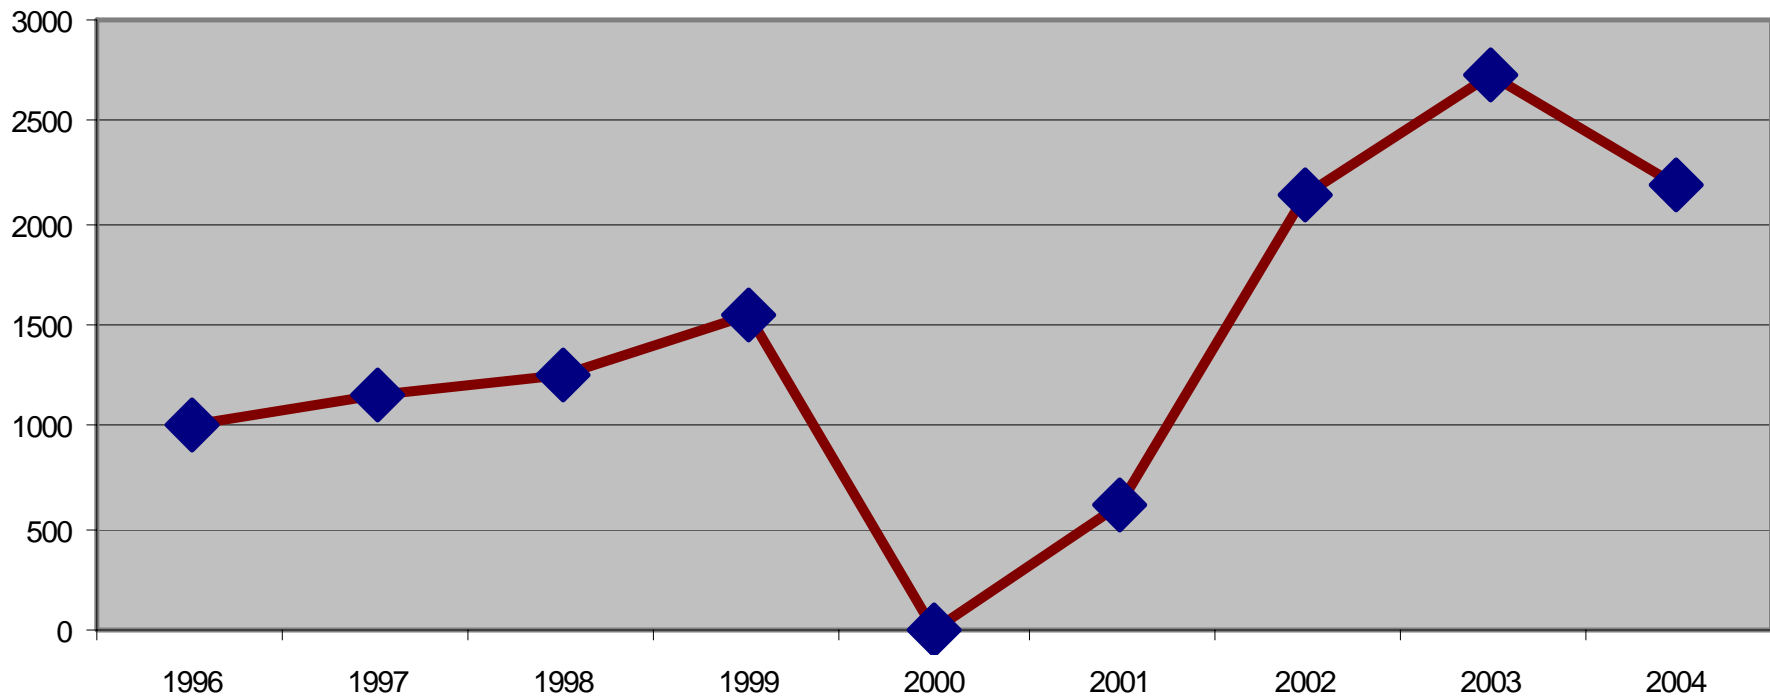

Restaurangförsäljning vin i Ragunda kommun