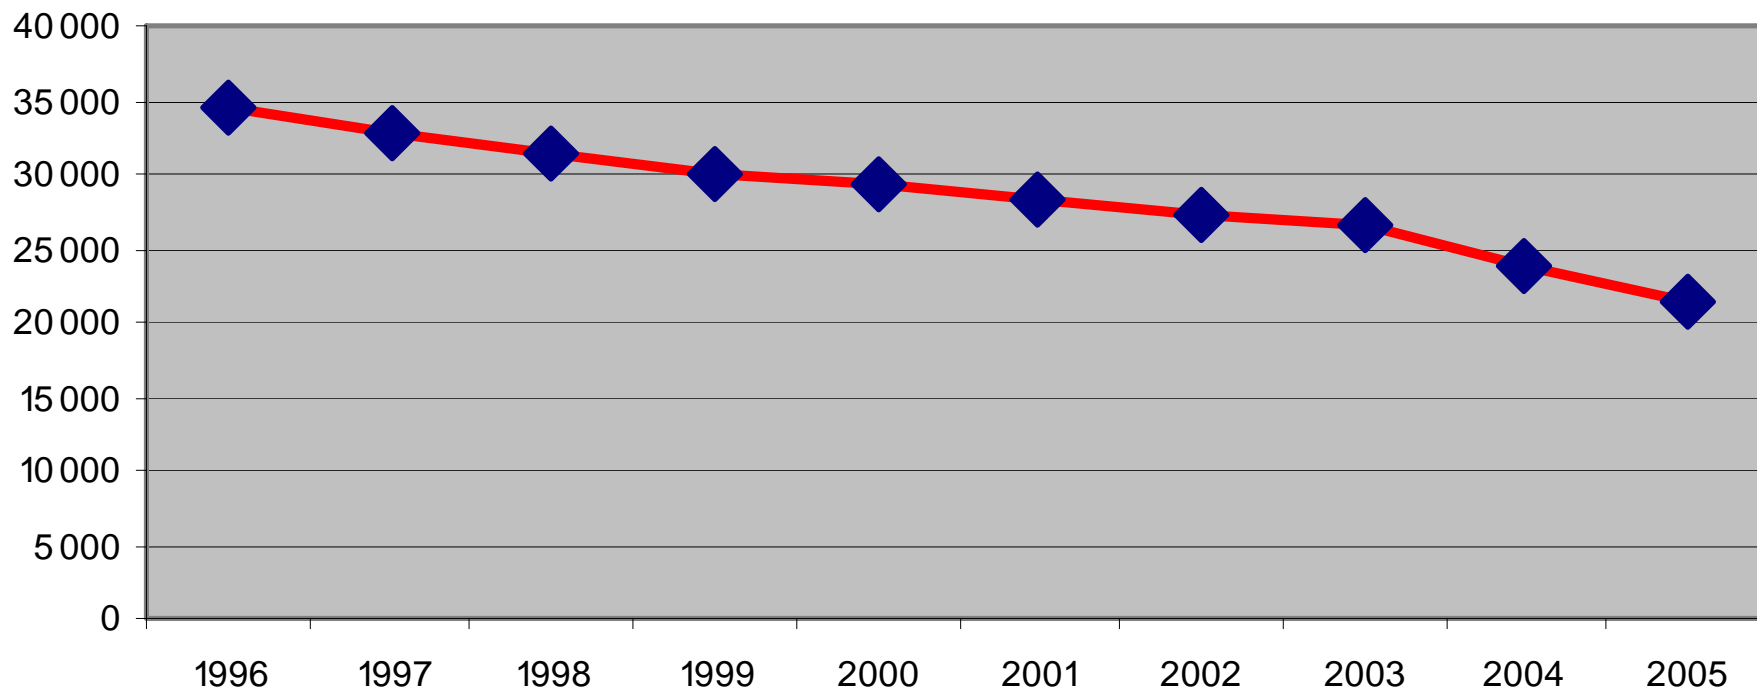

Försäljningsstatistik från Systembolag 1996-2005, restaurang och livsmedelsbutik 1996 - 2004 i Ragunda kommun

Systembolagets försäljning 100% alkohol i Ragunda kommun

Systembolag/ombud per 1000 personer i Jämtlands län 2004

Systembolagets produktandelar i Ragunda kommun 1996

Systembolagets produktandelar i Ragunda kommun 2005

Systembolagets försäljning av Sprit i Ragunda kommun

Systembolagets försäljning av Vin i Ragunda kommun