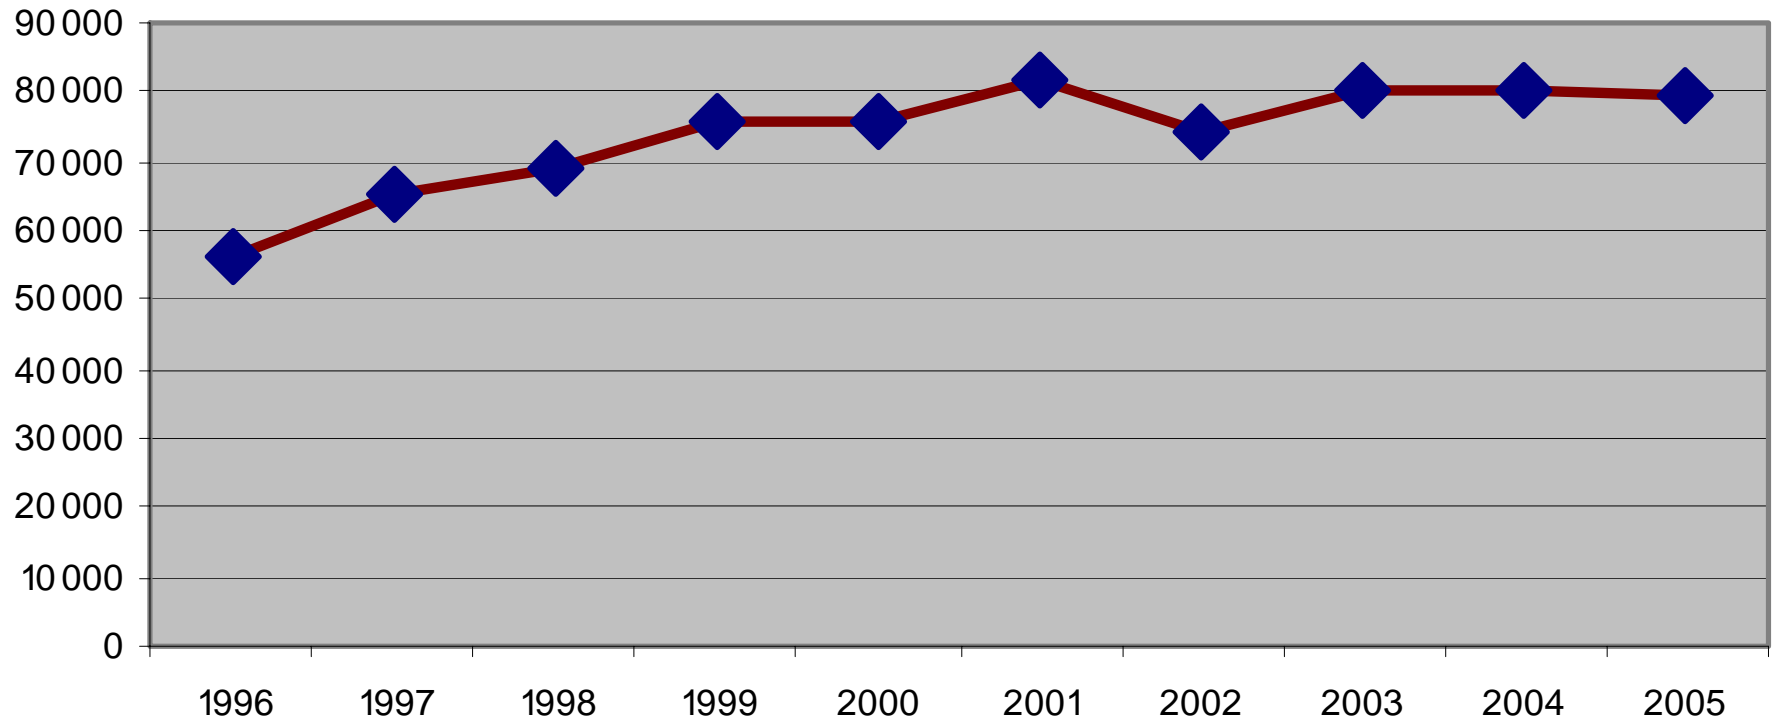

Försäljningsstatistik från Systembolag 1996-2005, restaurang och livsmedelsbutik 1996 - 2004 i Ragunda kommun

Systembolagets försäljning 100% alkohol i Ragunda kommun

Systembolag/ombud per 1000 personer i Jämtlands län 2004

Systembolagets produktandelar i Ragunda kommun 1996

Systembolagets produktandelar i Ragunda kommun 2005

Systembolagets försäljning av Sprit i Ragunda kommun

Systembolagets försäljning av Vin i Ragunda kommun