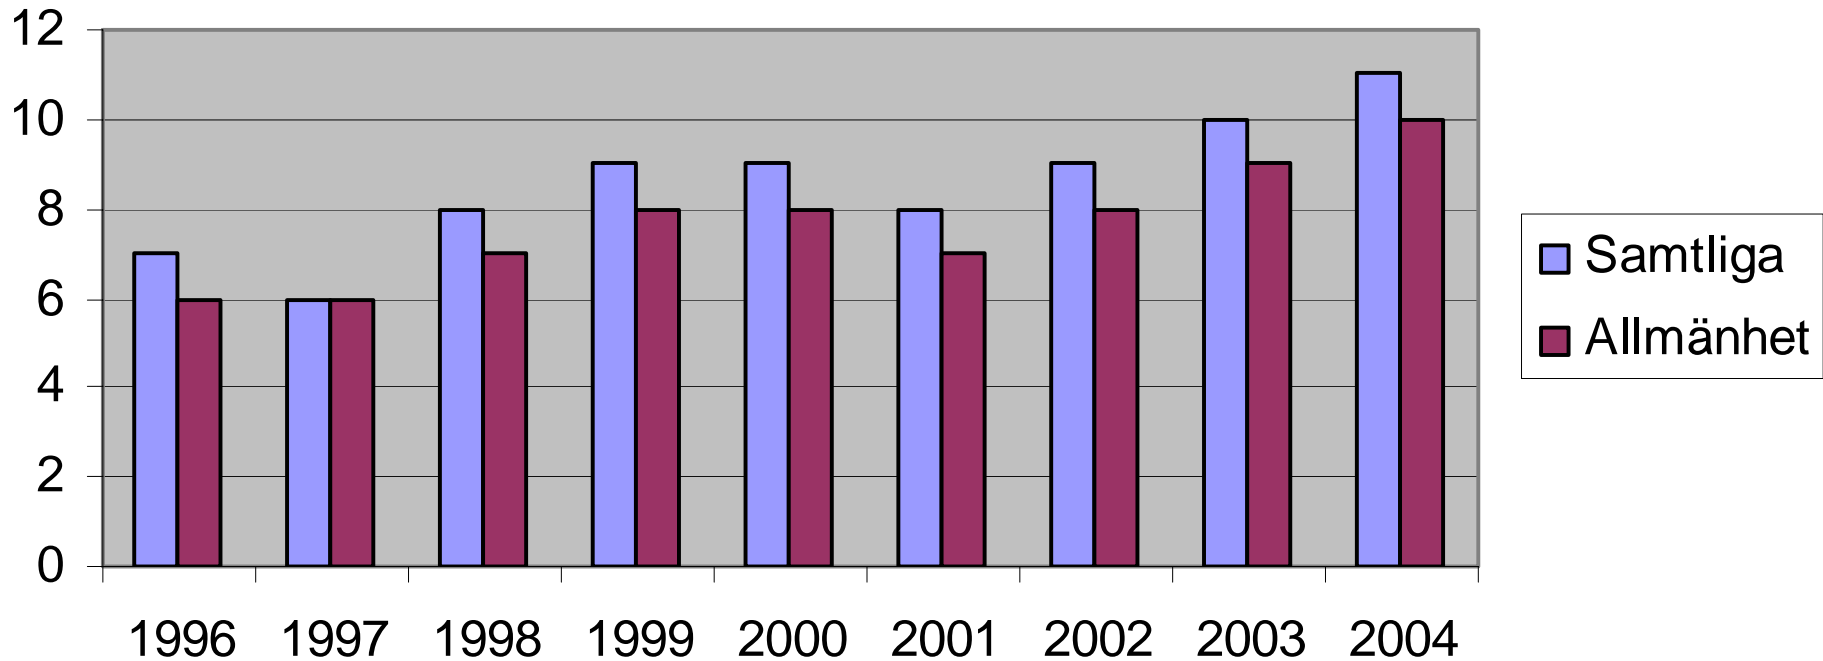

Totala antalet serveringstillstånd och tillstånd till allmänheten i Ragunda kommun