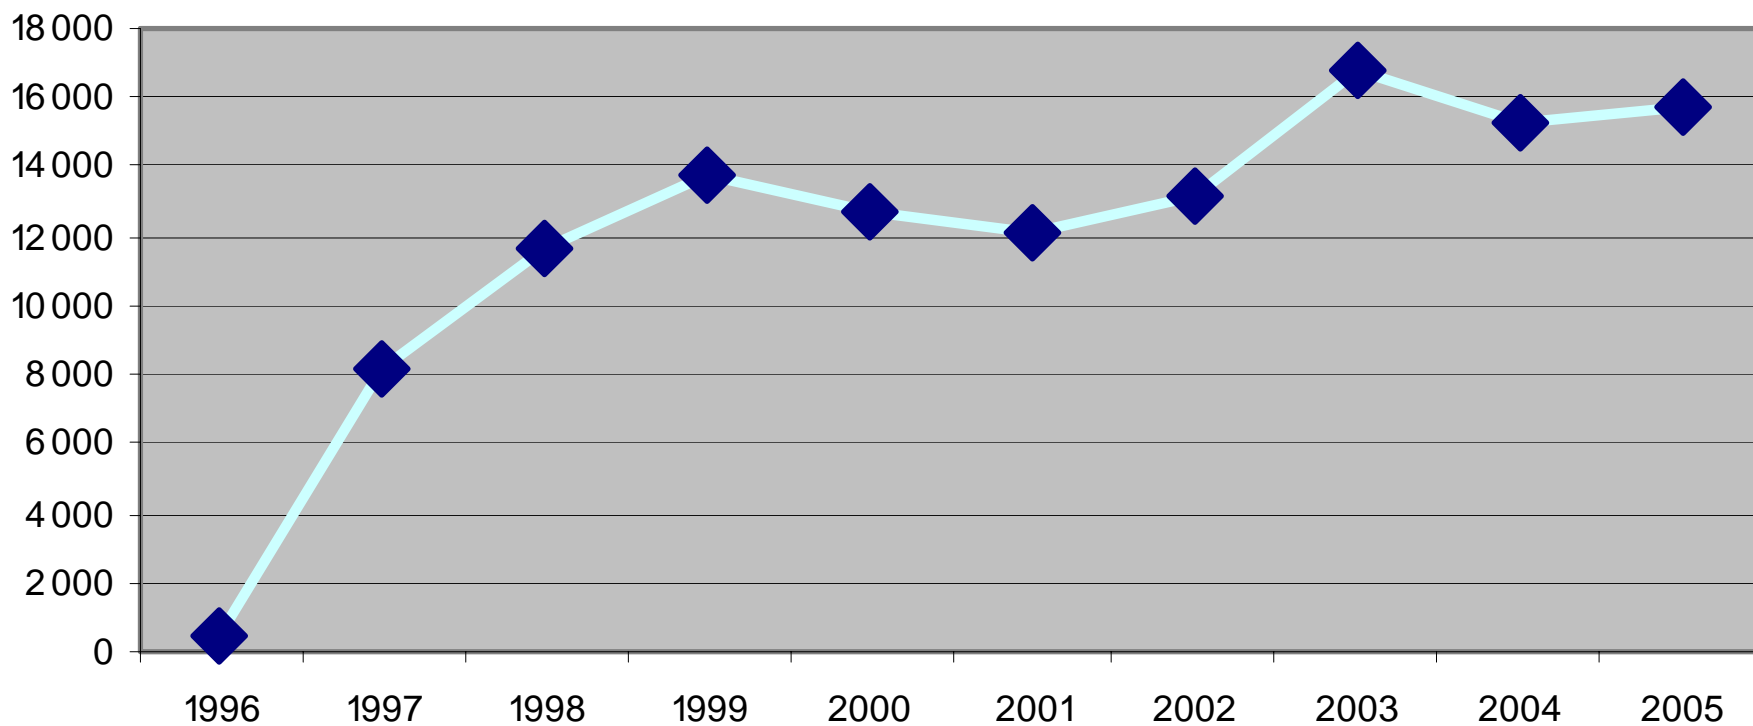

Systembolagets försäljning Blanddrycker i Ragunda kommun