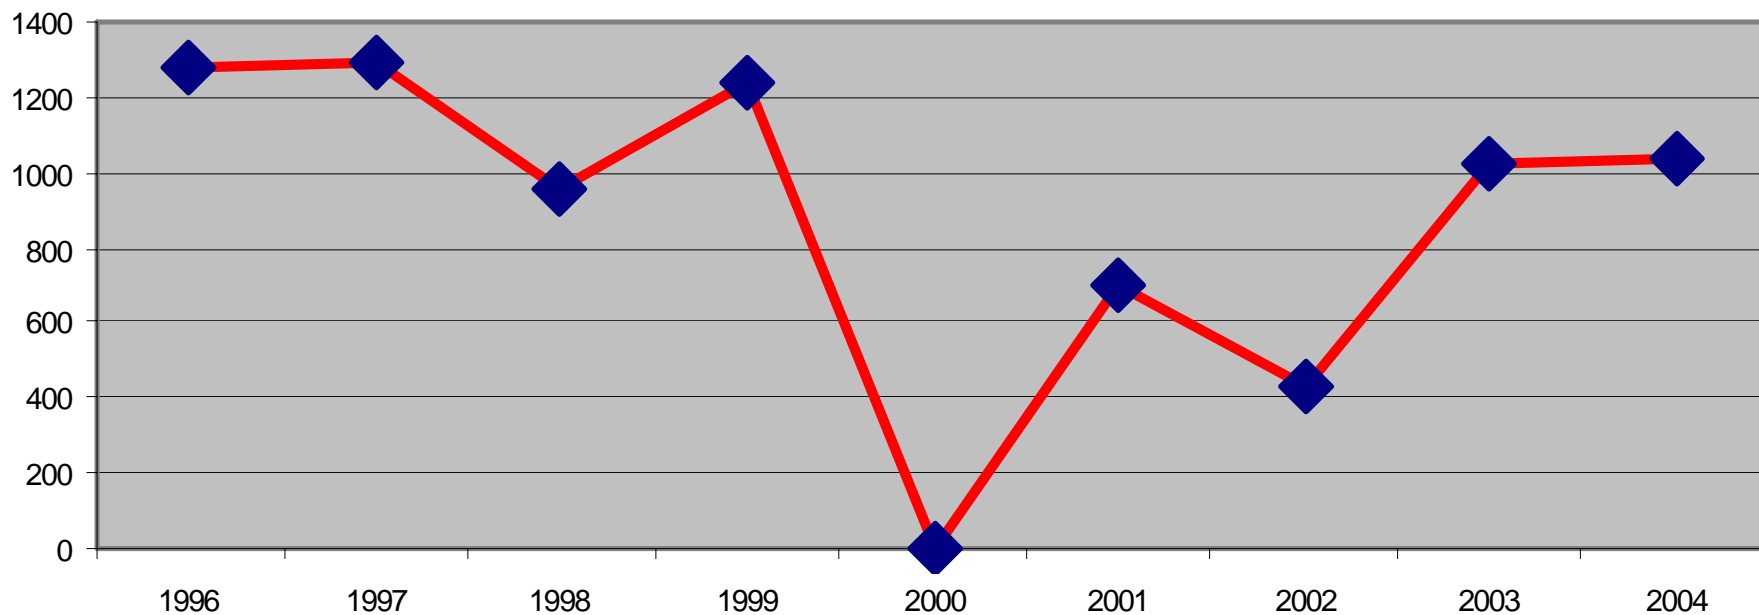

Resturangförsäljning 100% alkohol i Ragunda kommun