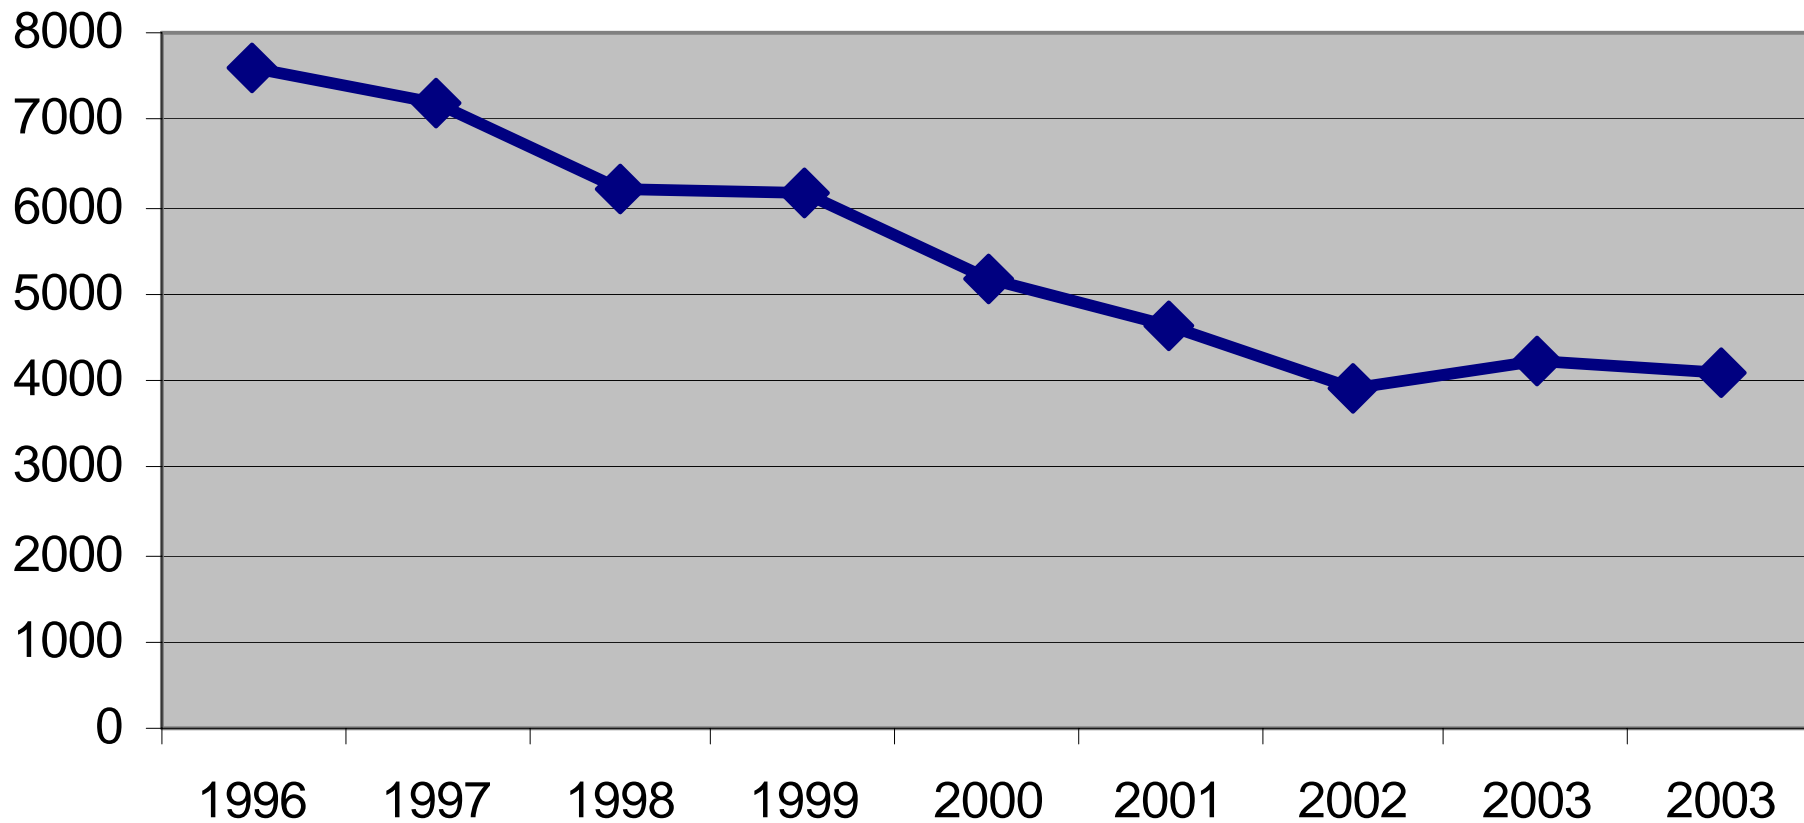

Folkölsförsäljning i Ragunda kommun