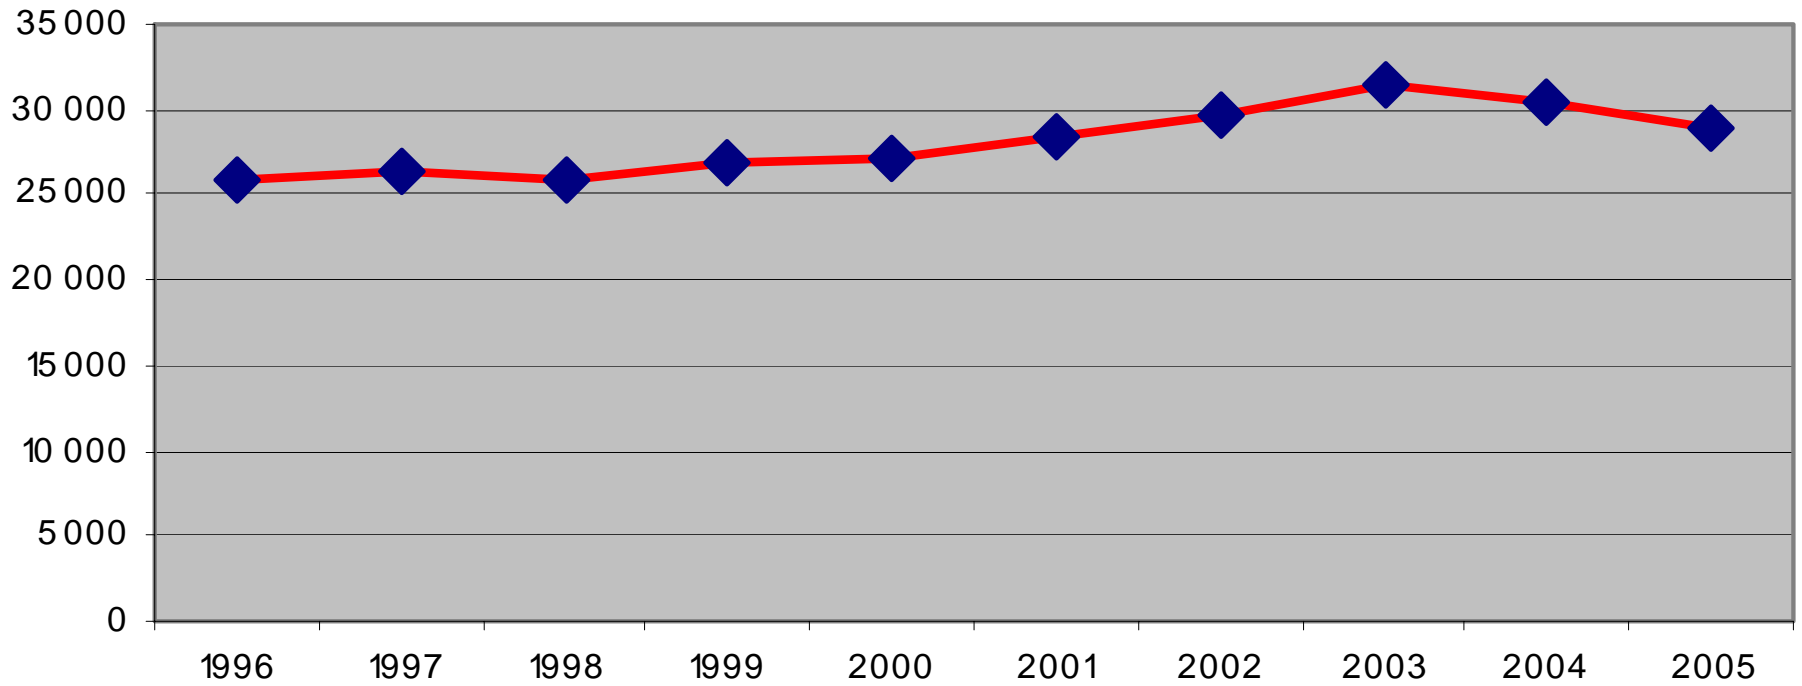

Försäljningsstatistik från Systembolag 1996-2005, restaurang och livsmedelsbutik 1996 - 2004 i Ragunda kommun

Systembolagets försäljning 100% alkohol i Ragunda kommun

Systembolag/ombud per 1000 personer i Jämtlands län 2004

Systembolagets produktandelar i Ragunda kommun 1996

Systembolagets produktandelar i Ragunda kommun 2005

Systembolagets försäljning av Sprit i Ragunda kommun

Systembolagets försäljning av Vin i Ragunda kommun