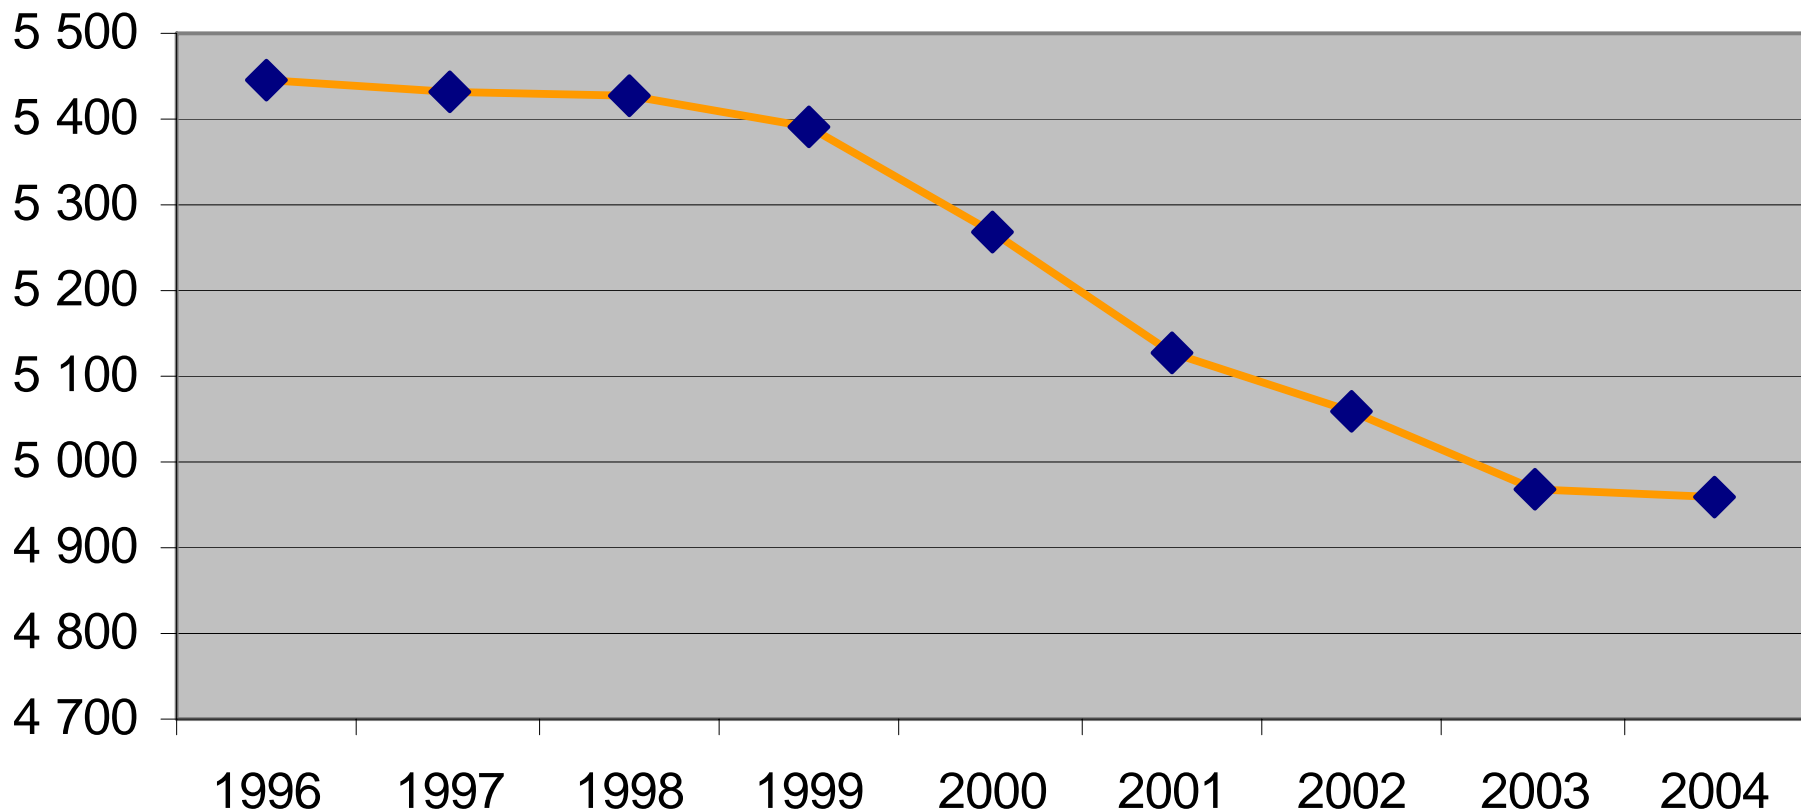

Befolkningsutveckling 15år och äldre i Ragunda kommun