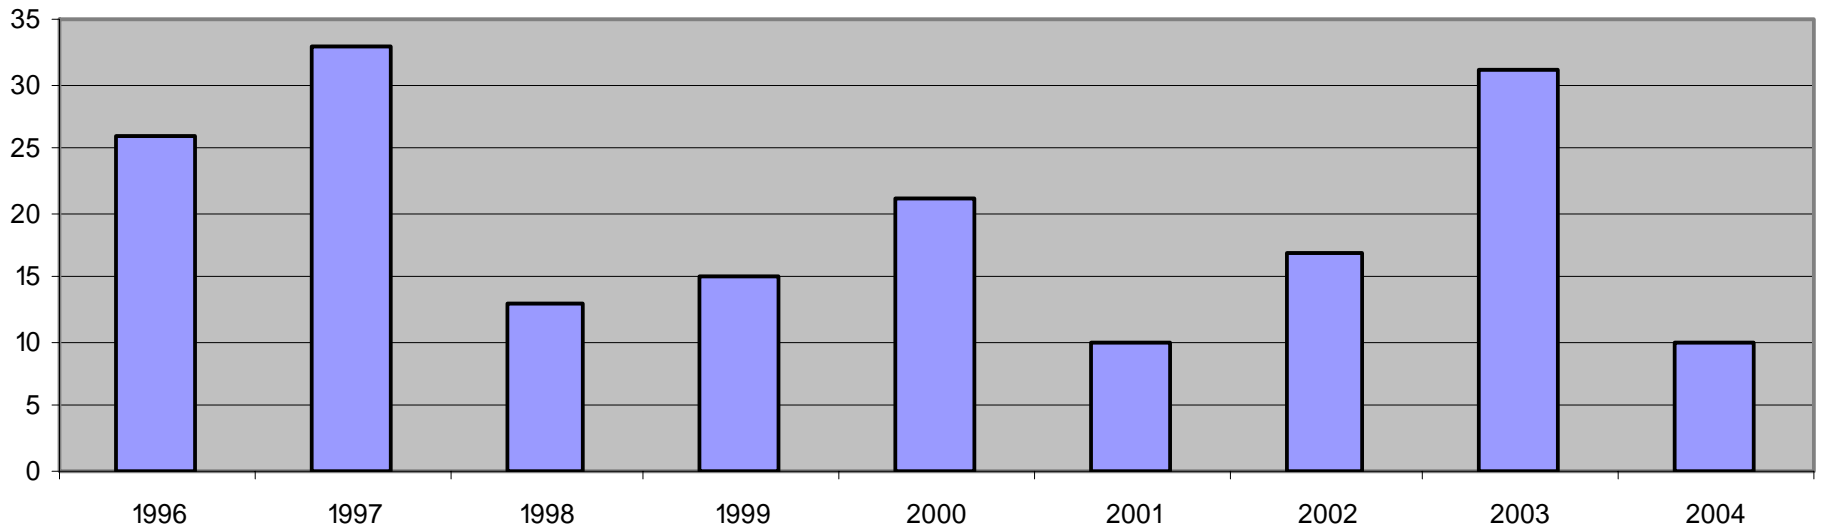

Antalet våldsbrott i Ragunda kommun