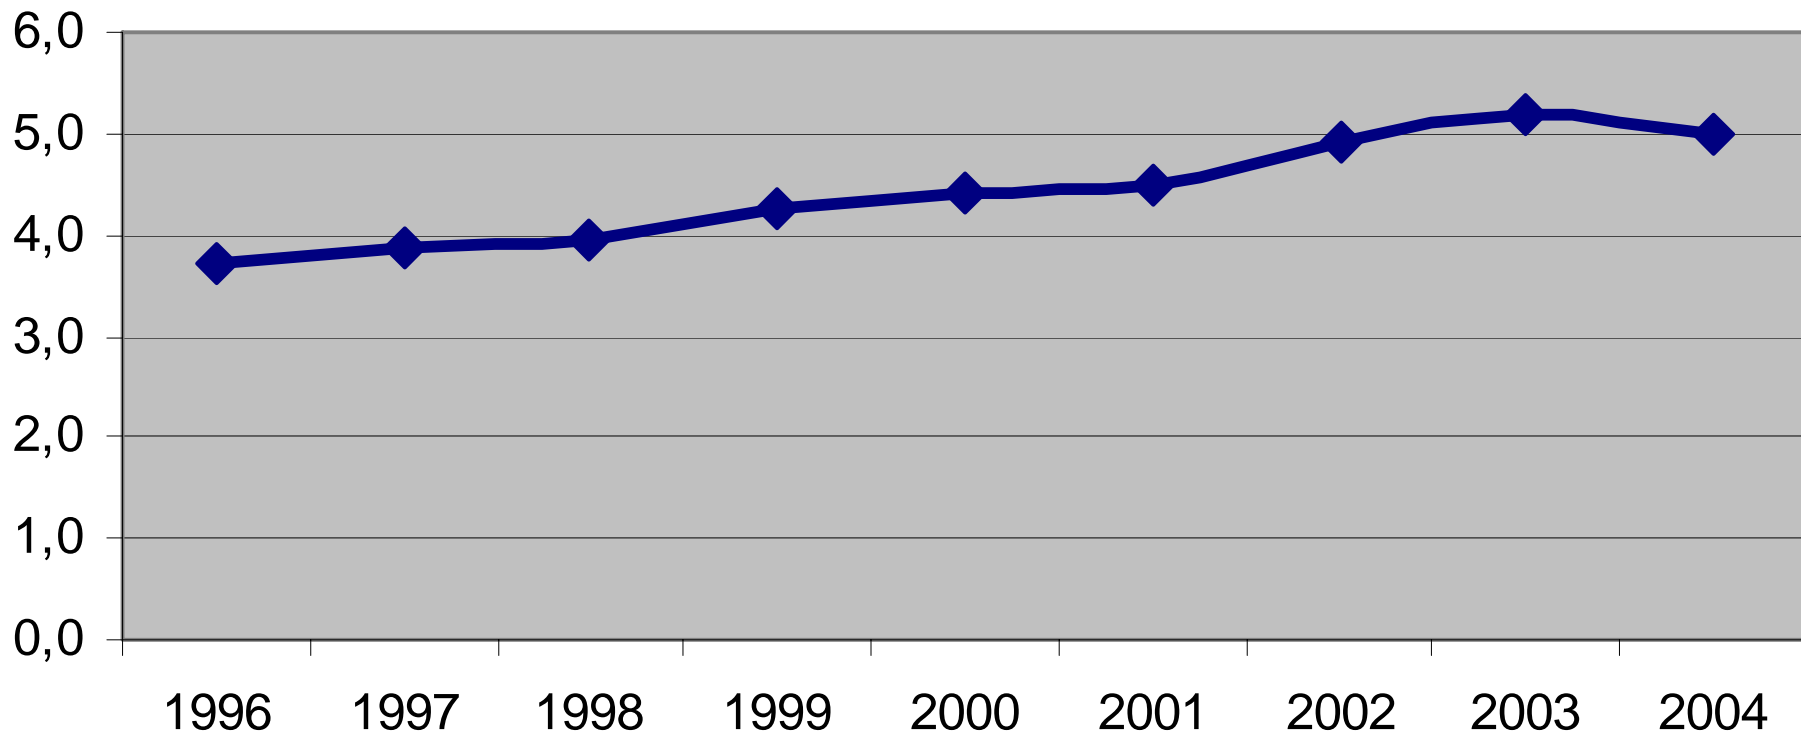

Liter 100% alkohol över 15 år