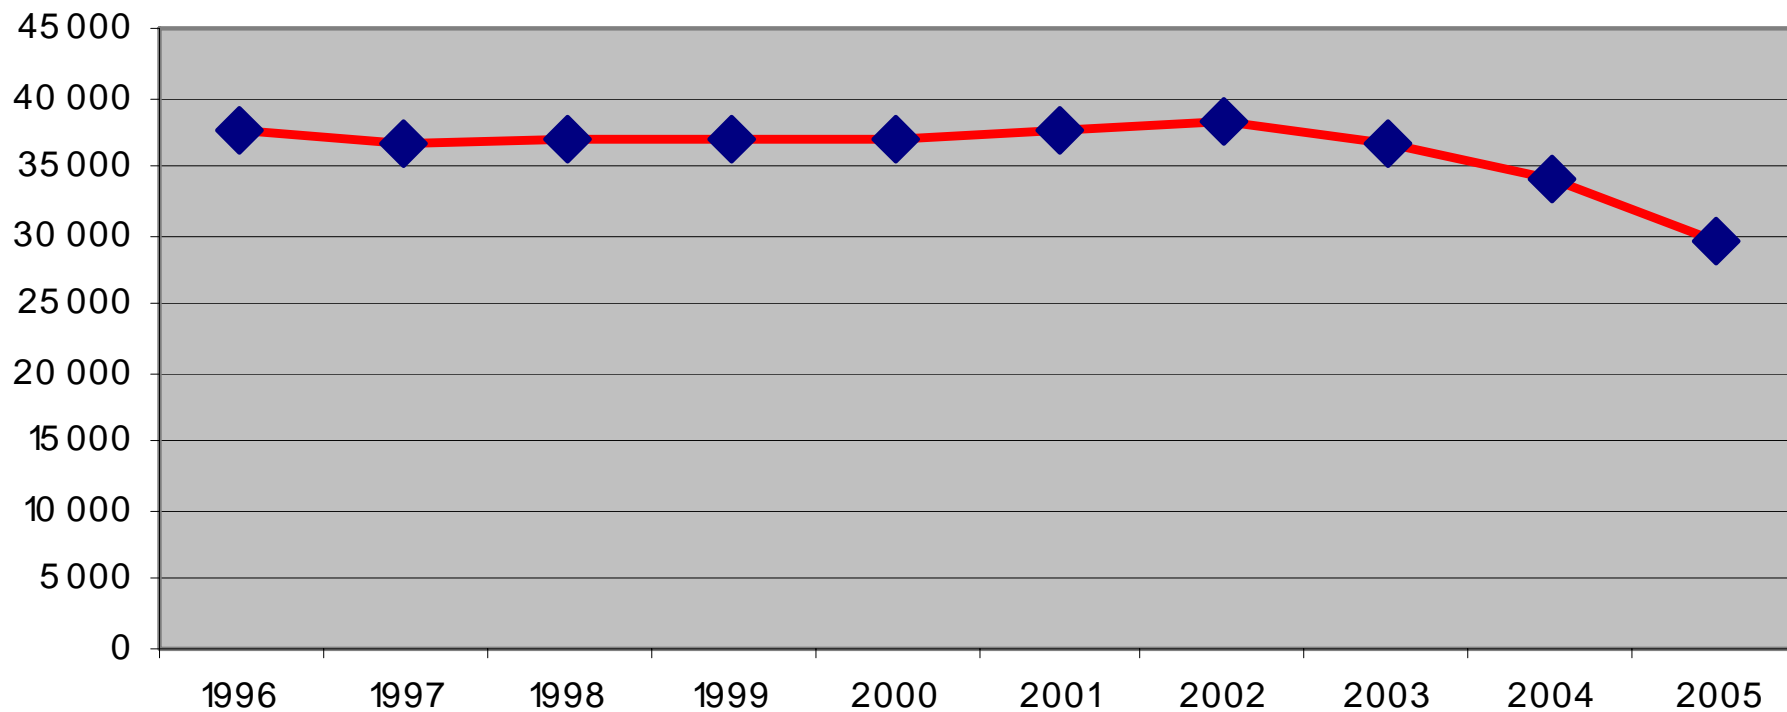

Systembolagets försäljning av Sprit i Krokoms kommun