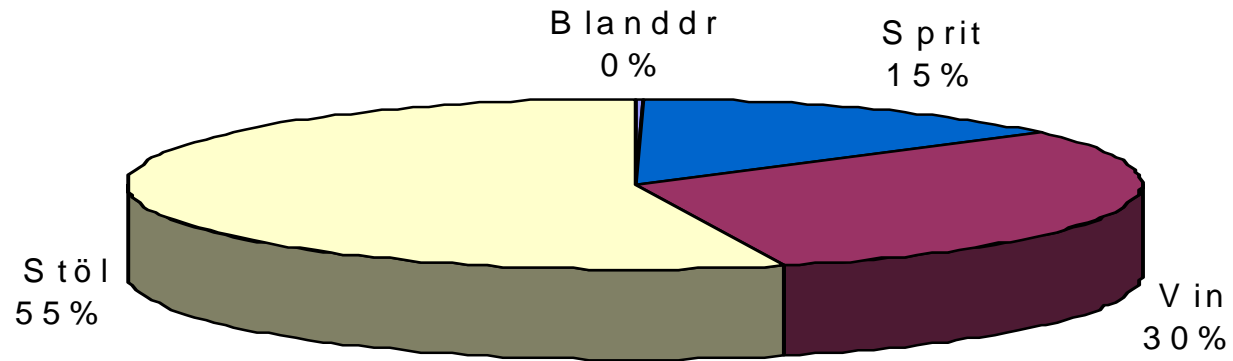

Systembolagets produktandelar i Bräcke 1996