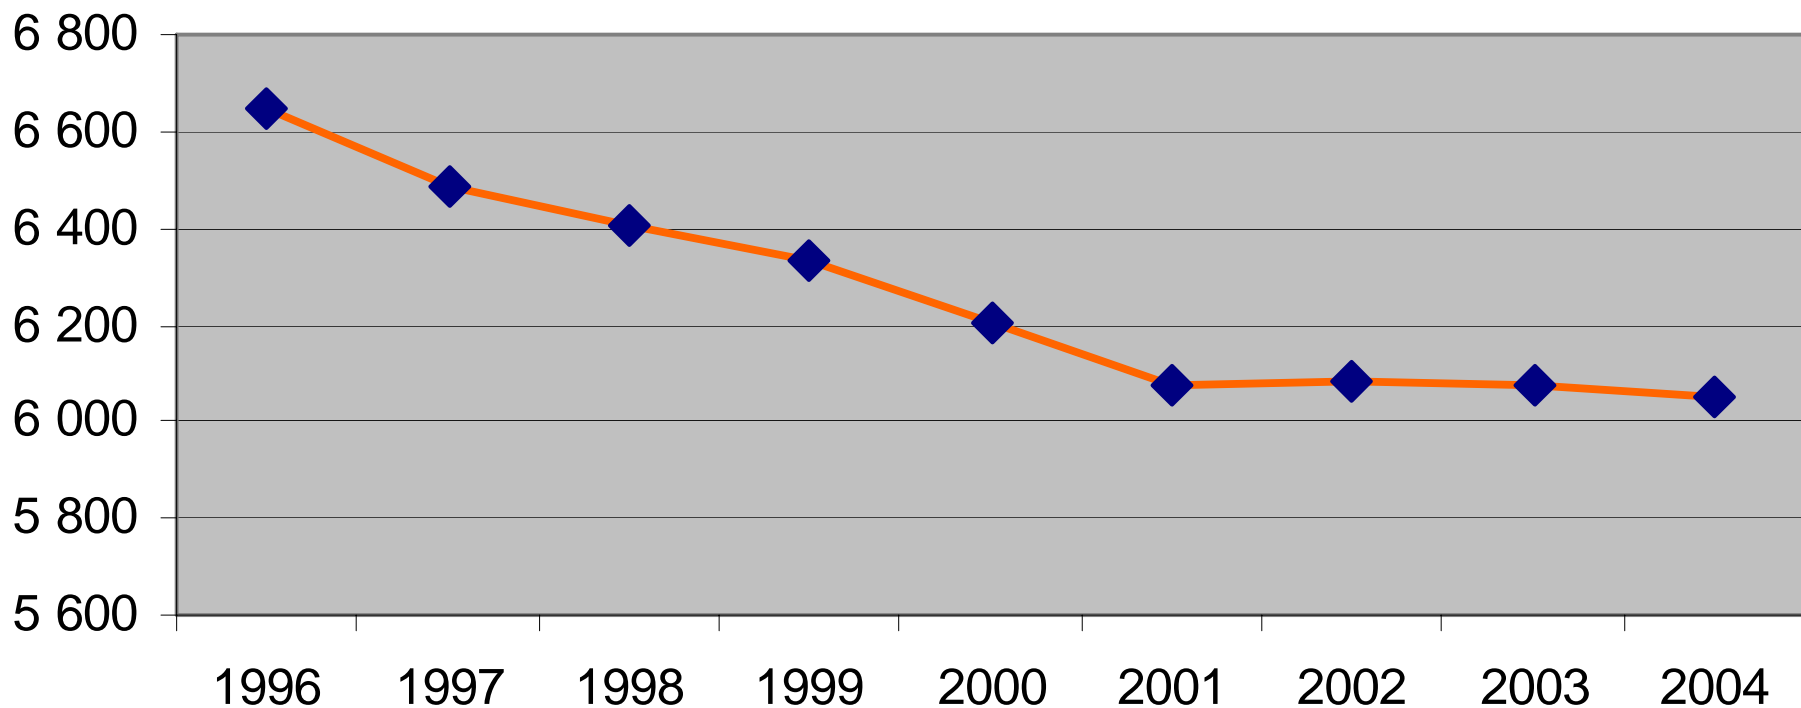

Restaurangförsäljning Starköl i Bräcke kommun

Folkölsförsäljning i Bräcke kommun

Totala försäljningen 100% alkohol systembolaget/ restaurang i Bräcke kommun 2004

Befolkningsutveckling i Bräcke kommun 15år och äldre