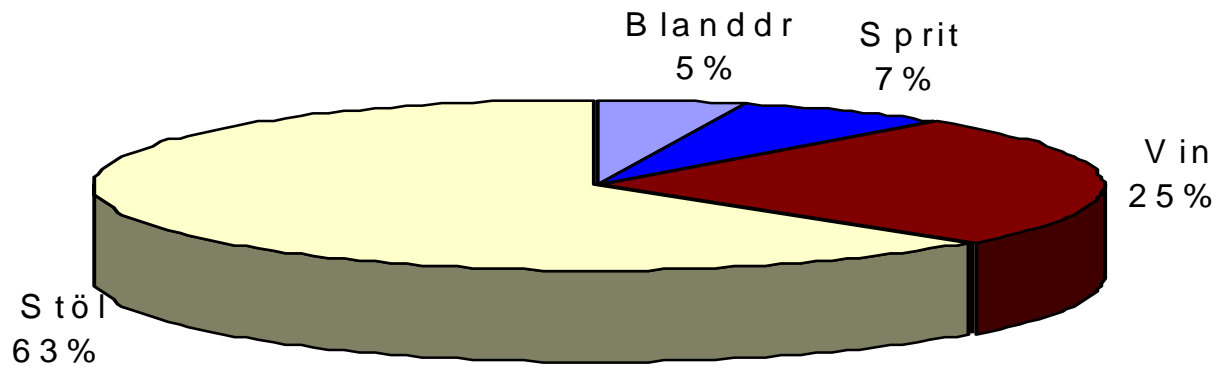

Systembolagets produktandelar i Bräcke 2005