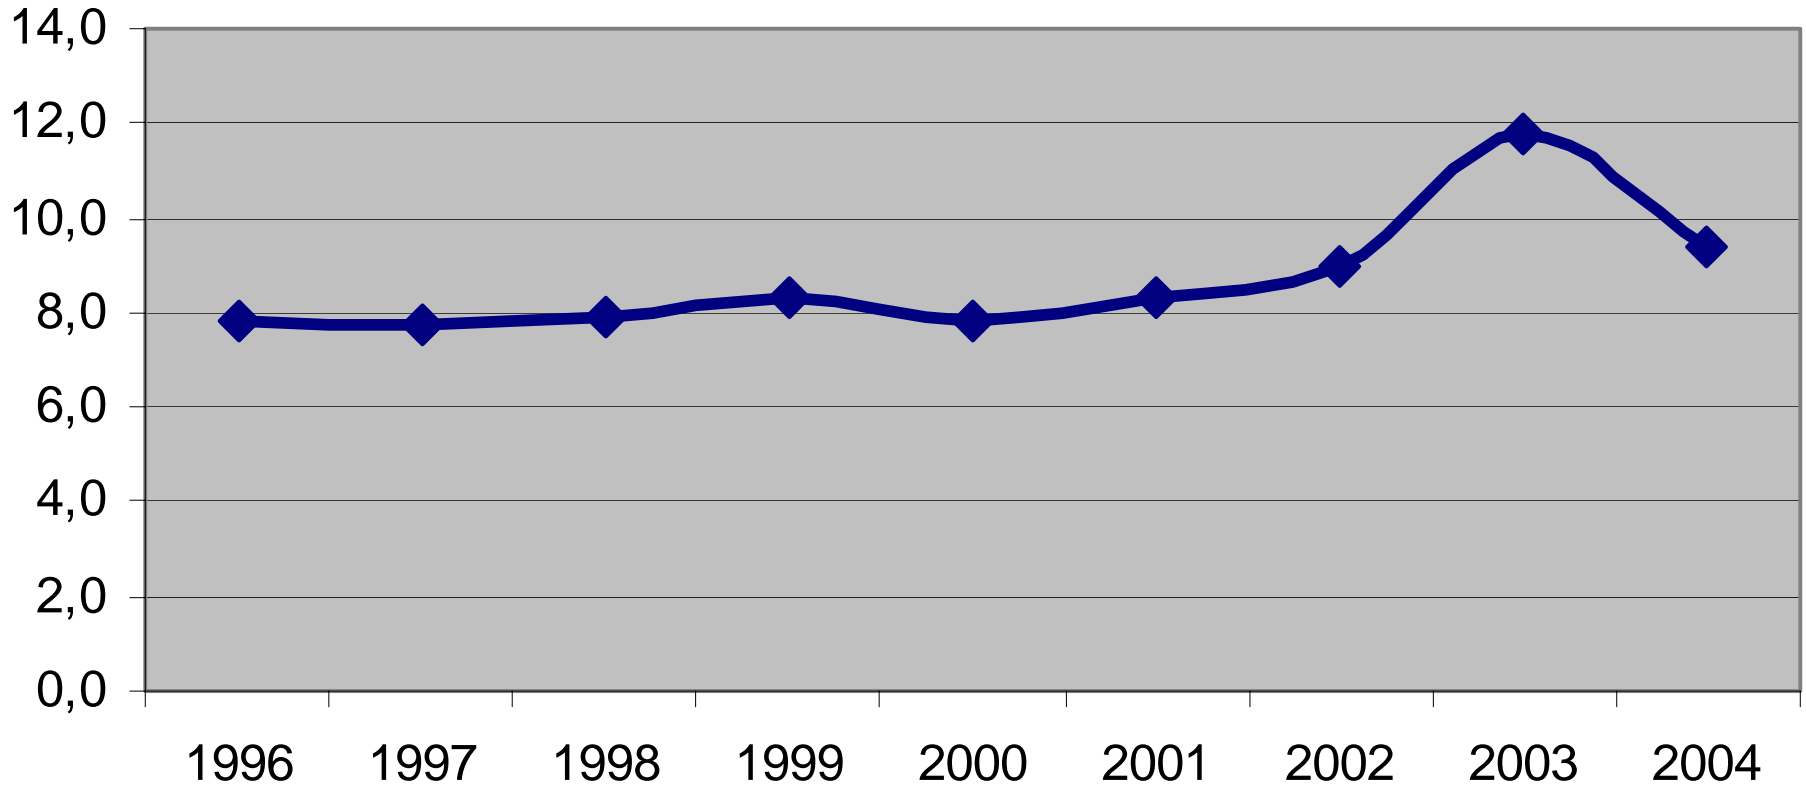

Liter per individ 15 år och äldre i Bräcke kommun