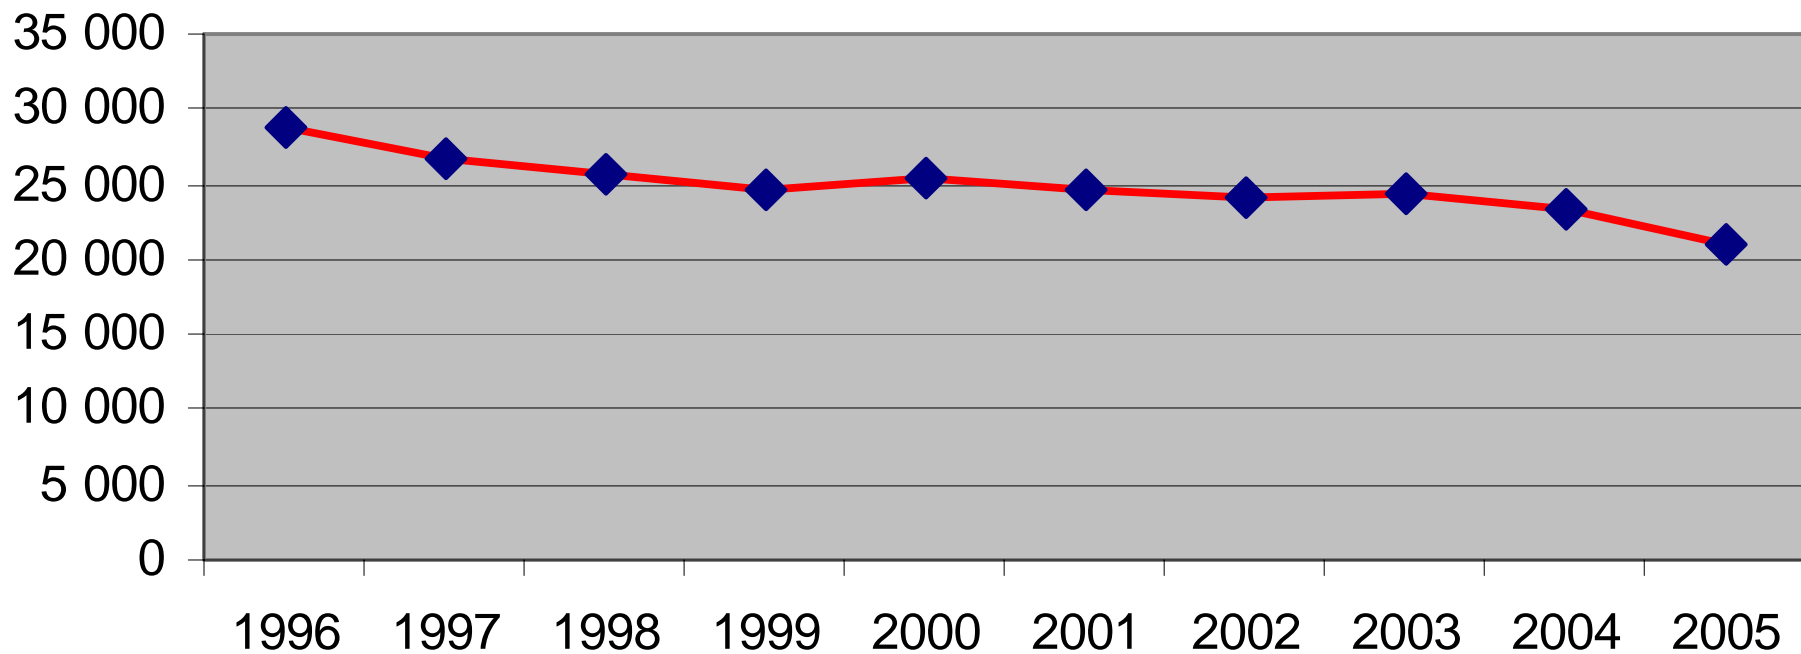

Systembolagets försäljning Sprit i Bräcke kommun