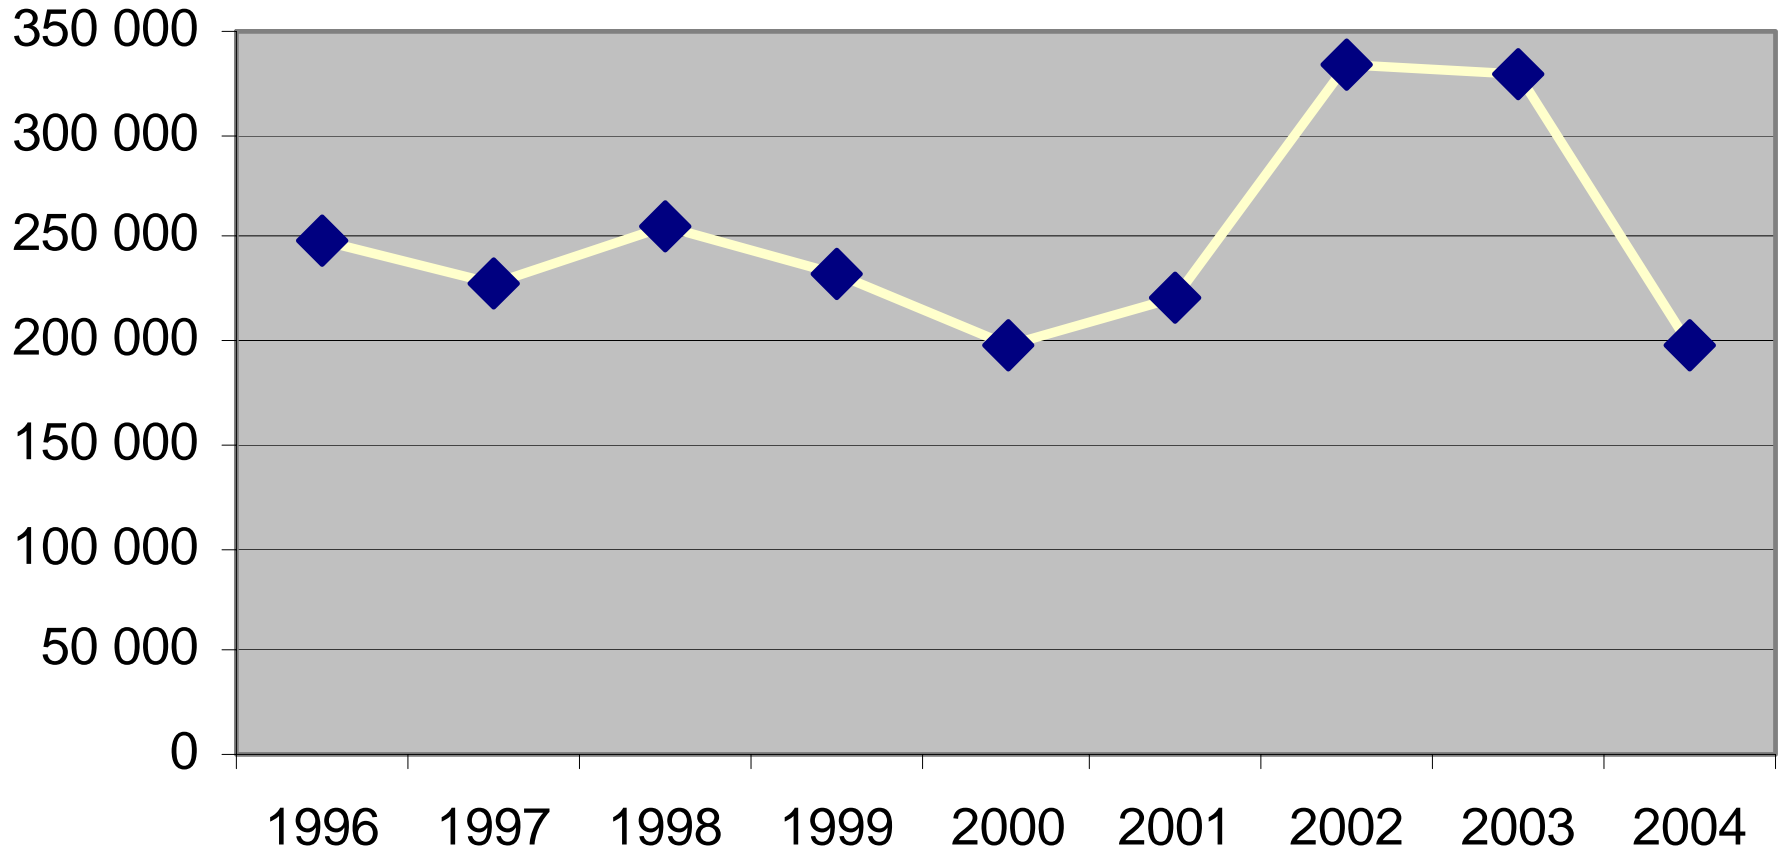

Restaurangförsäljning Starköl i Bräcke kommun