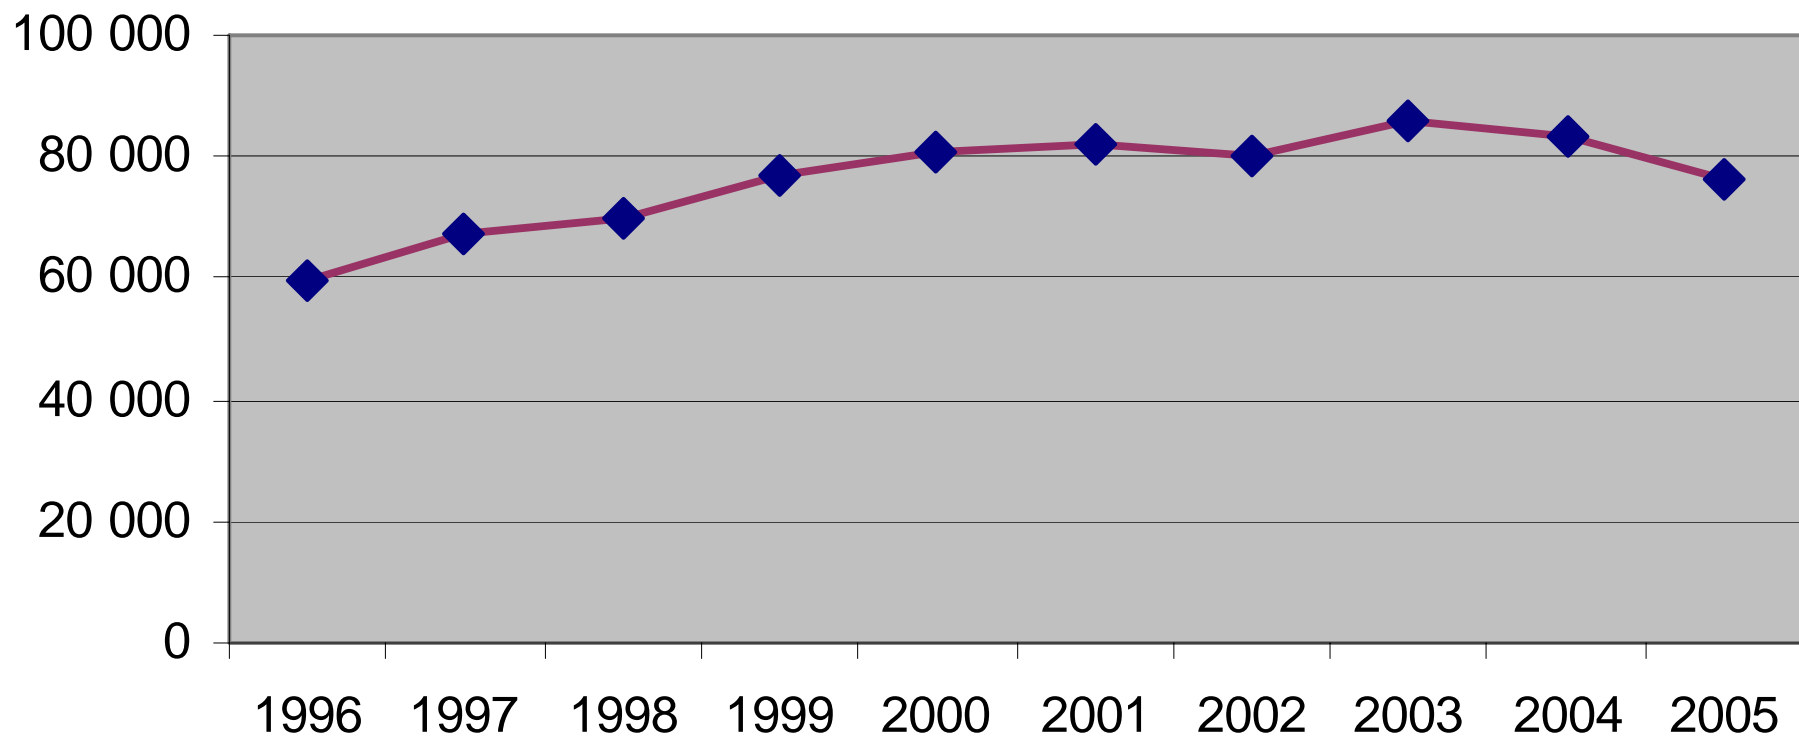

Försäljningsstatistik från Systembolag 1996-2005, restaurang och livsmedelsbutik 1996 - 2004 i Bräcke kommun

Systembolagets försäljning 100% alkohol i Bräcke kommun

Systembolag/ombud per 1000 personer i Jämtlands län 2004

Systembolagets produktandelar i Bräcke 1996

Systembolagets produktandelar i Bräcke 2005

Systembolagets försäljning Sprit i Bräcke kommun

Systembolagets försäljning Vin i Bräcke kommun

Systembolagets försäljning Starköl i Bräcke kommun