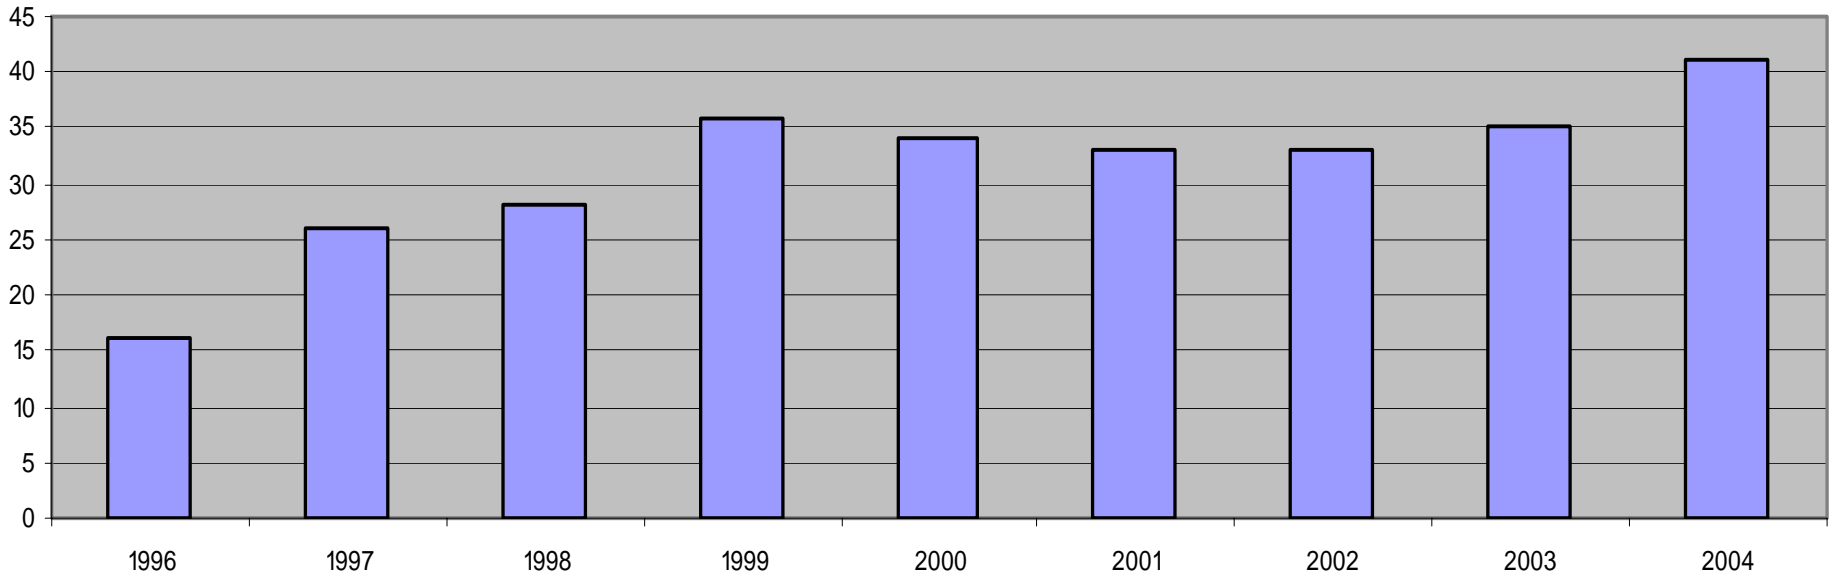

Antalet våldsbrott i Bräcke