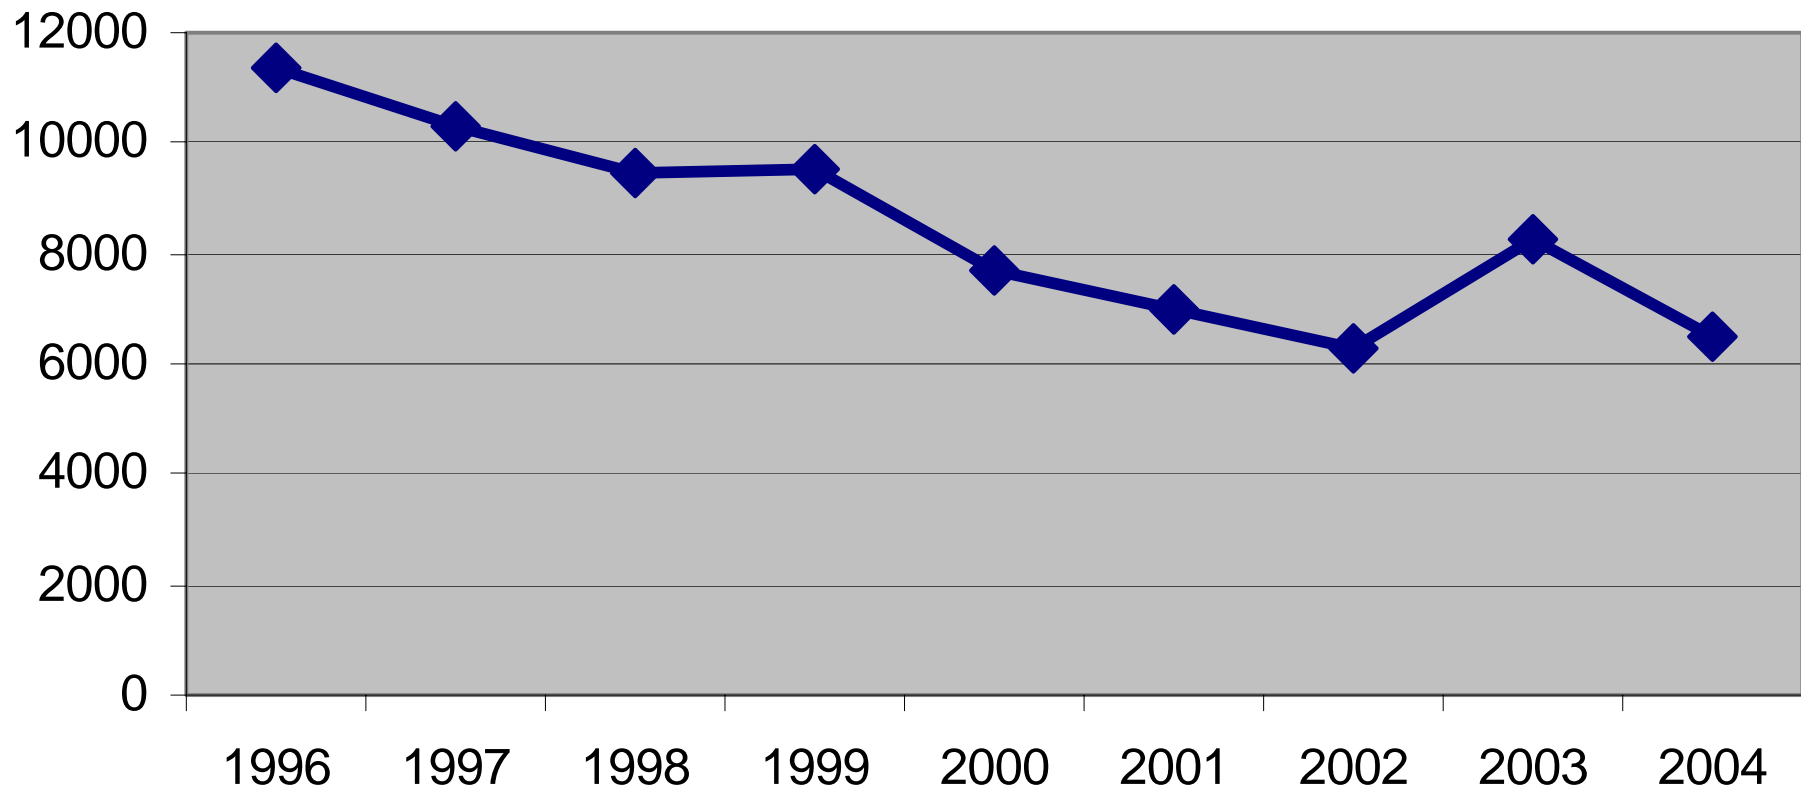

Folkölsförsäljning i Bräcke kommun