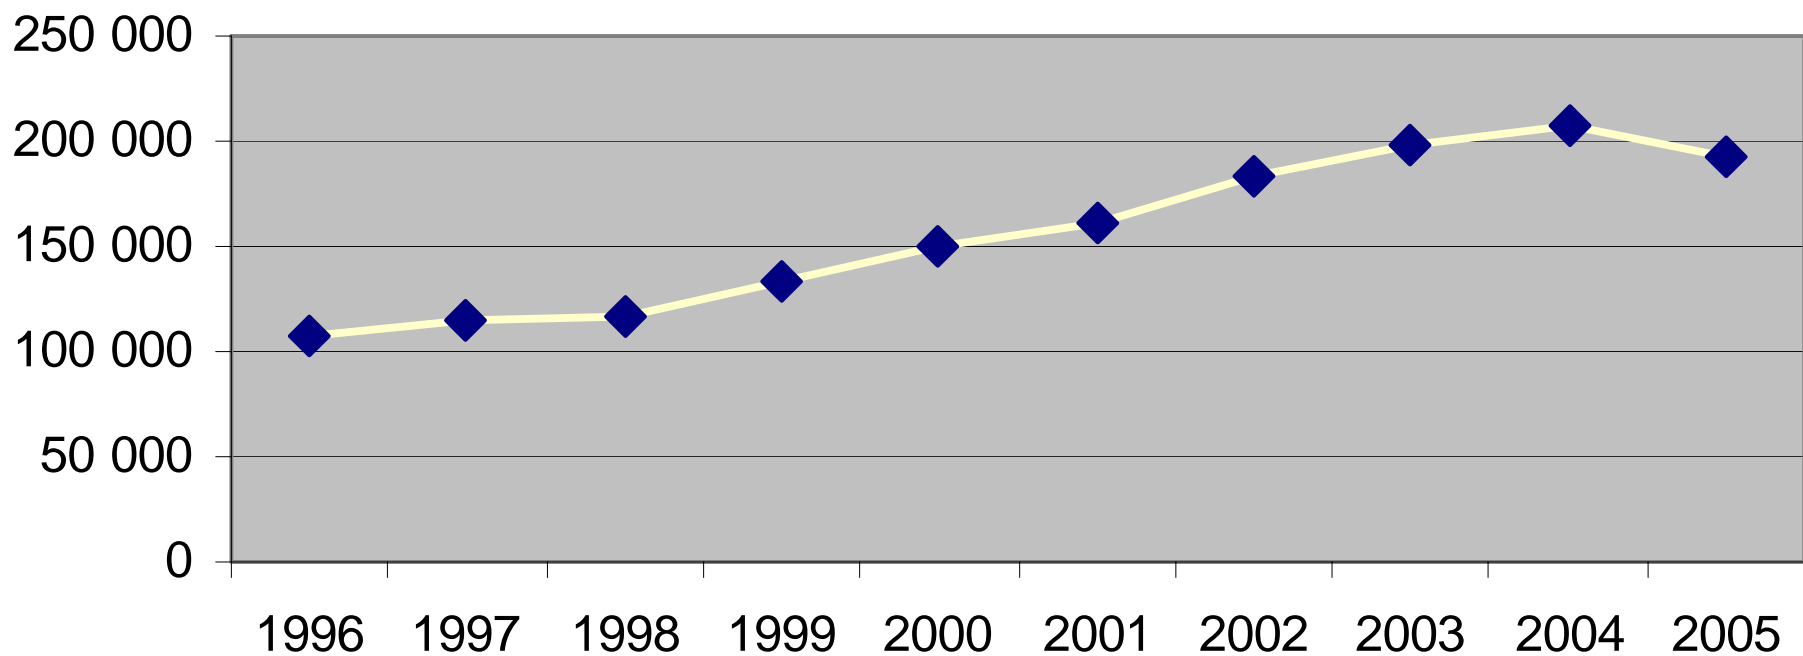

Försäljningsstatistik från Systembolag 1996-2005, restaurang och livsmedelsbutik 1996 - 2004 i Bräcke kommun

Systembolagets försäljning 100% alkohol i Bräcke kommun

Systembolag/ombud per 1000 personer i Jämtlands län 2004

Systembolagets produktandelar i Bräcke 1996

Systembolagets produktandelar i Bräcke 2005

Systembolagets försäljning Sprit i Bräcke kommun

Systembolagets försäljning Vin i Bräcke kommun

Systembolagets försäljning Starköl i Bräcke kommun