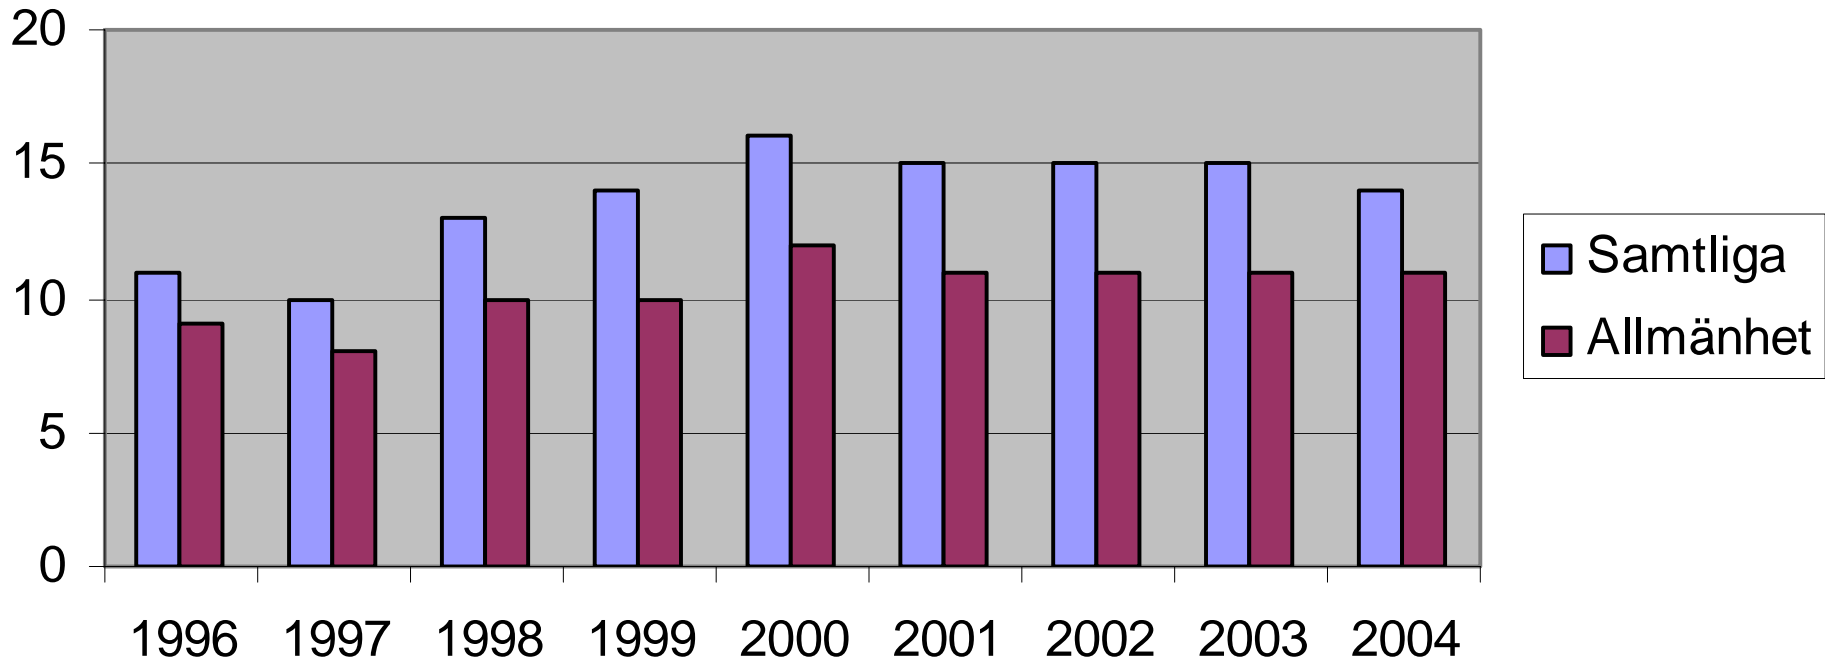

Systembolagets försäljning Blanddryck i Bräcke kommun

Systembolagets försäljning mellan 2004-2005 i procent

Restaurangförsäljning 100% alkohol i Bräcke kommun

Totala antalet serveringstillstånd och tillstånd för allmänheten i Bräcke kommun