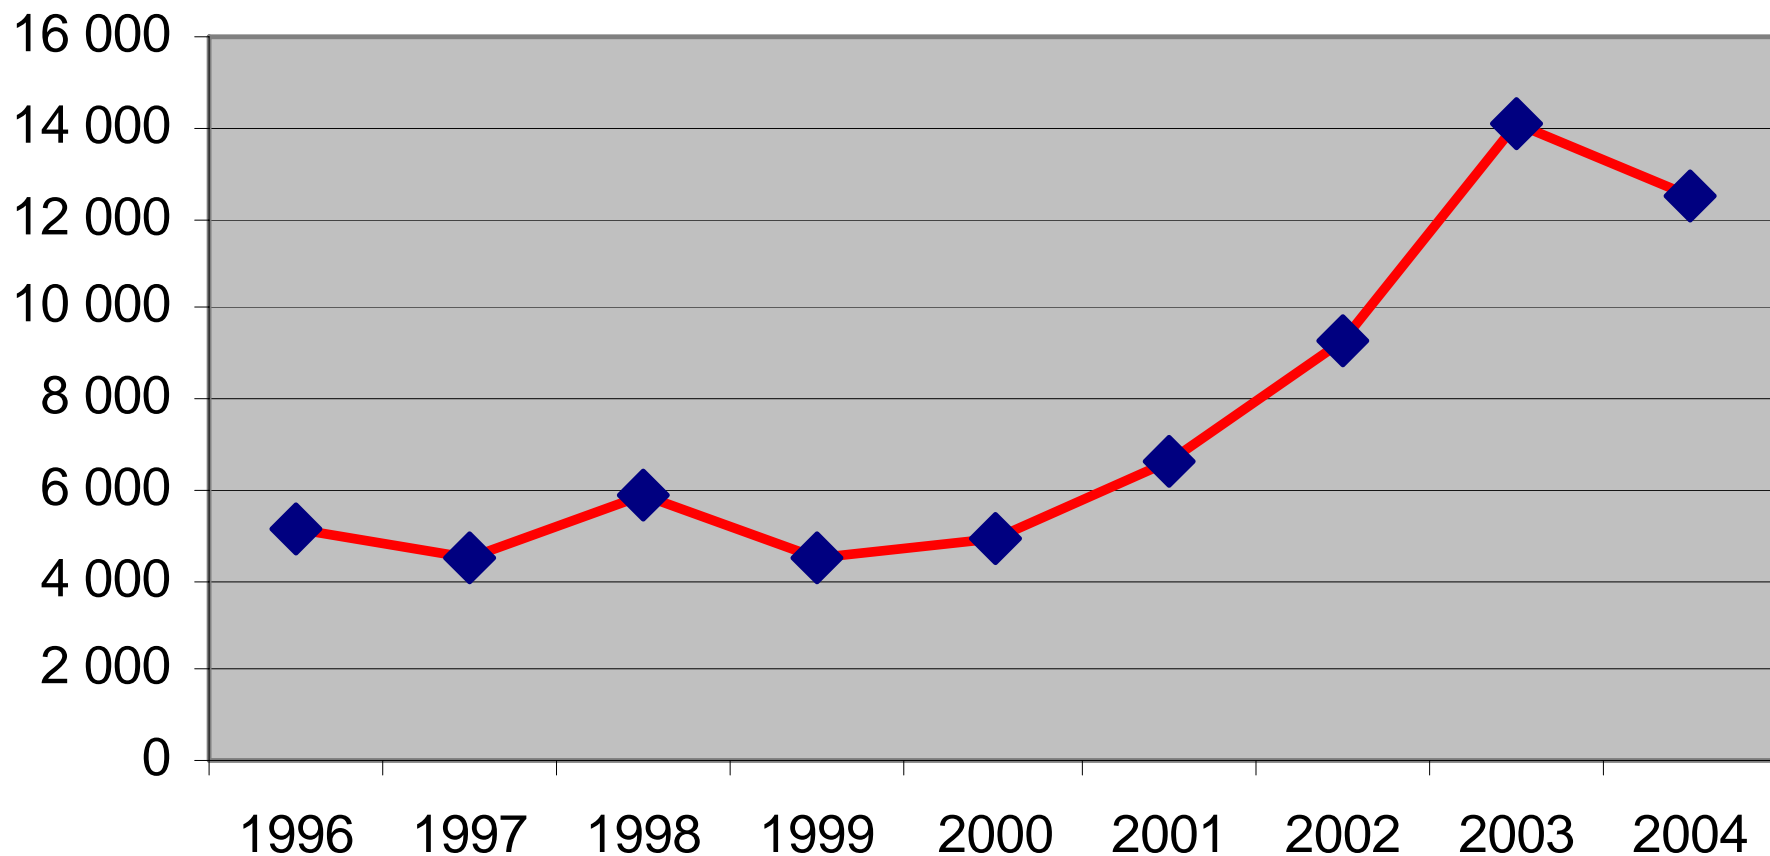

Restaurangförsäljning Sprit i Bräcke kommun