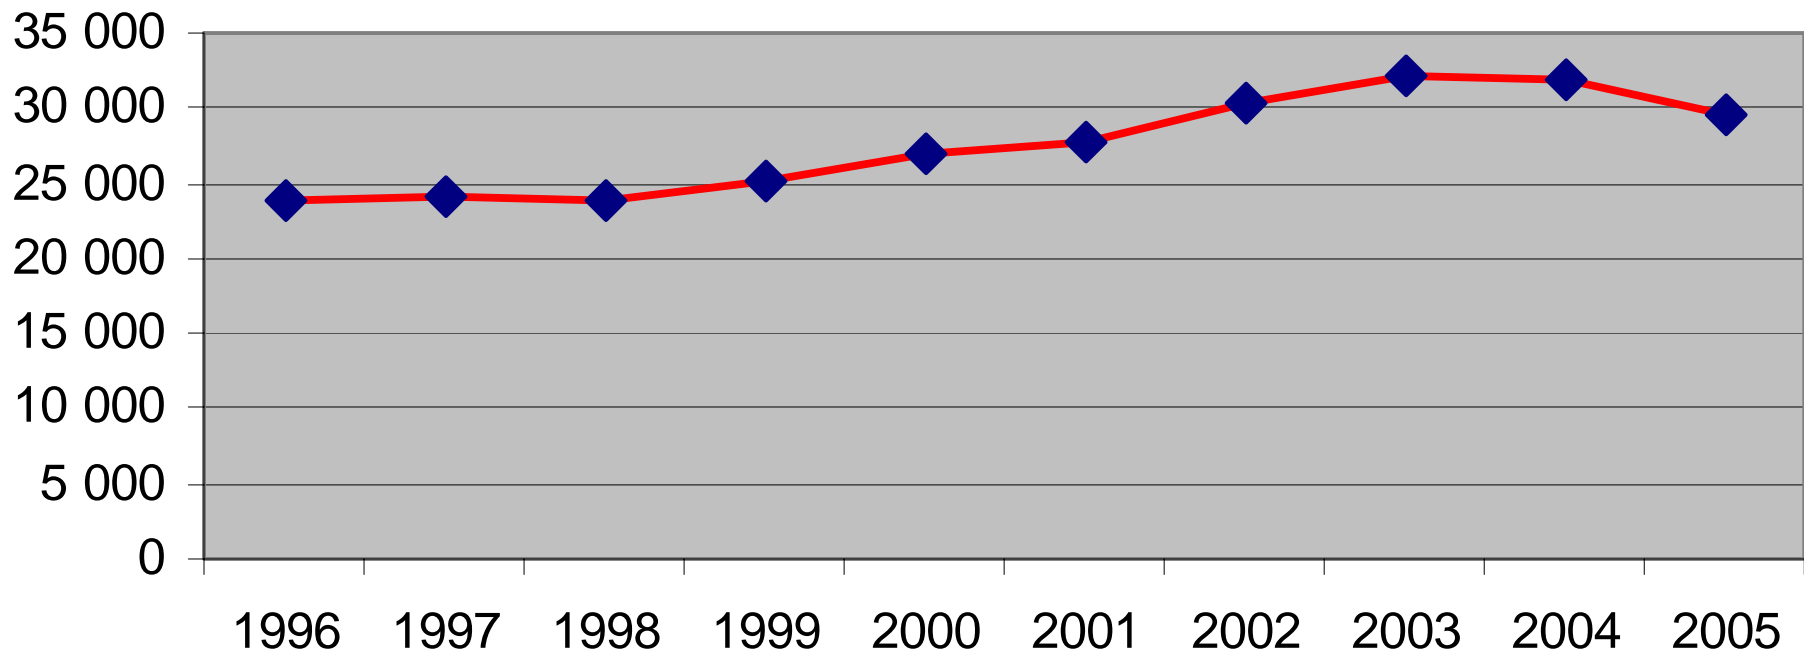

Försäljningsstatistik från Systembolag 1996-2005, restaurang och livsmedelsbutik 1996 - 2004 i Bräcke kommun

Systembolagets försäljning 100% alkohol i Bräcke kommun

Systembolag/ombud per 1000 personer i Jämtlands län 2004

Systembolagets produktandelar i Bräcke 1996

Systembolagets produktandelar i Bräcke 2005

Systembolagets försäljning Sprit i Bräcke kommun

Systembolagets försäljning Vin i Bräcke kommun

Systembolagets försäljning Starköl i Bräcke kommun