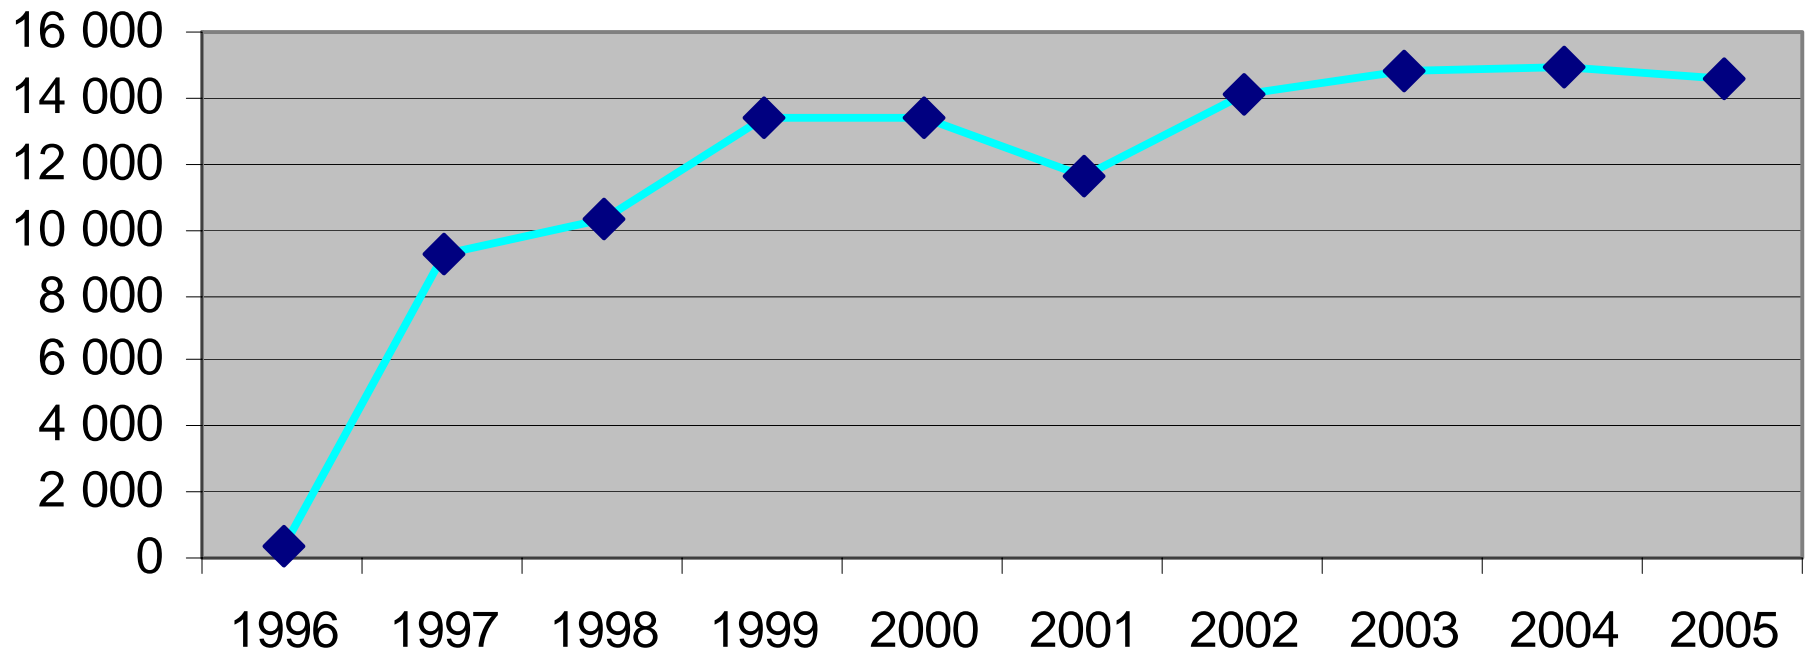

Systembolagets försäljning Blanddryck i Bräcke kommun