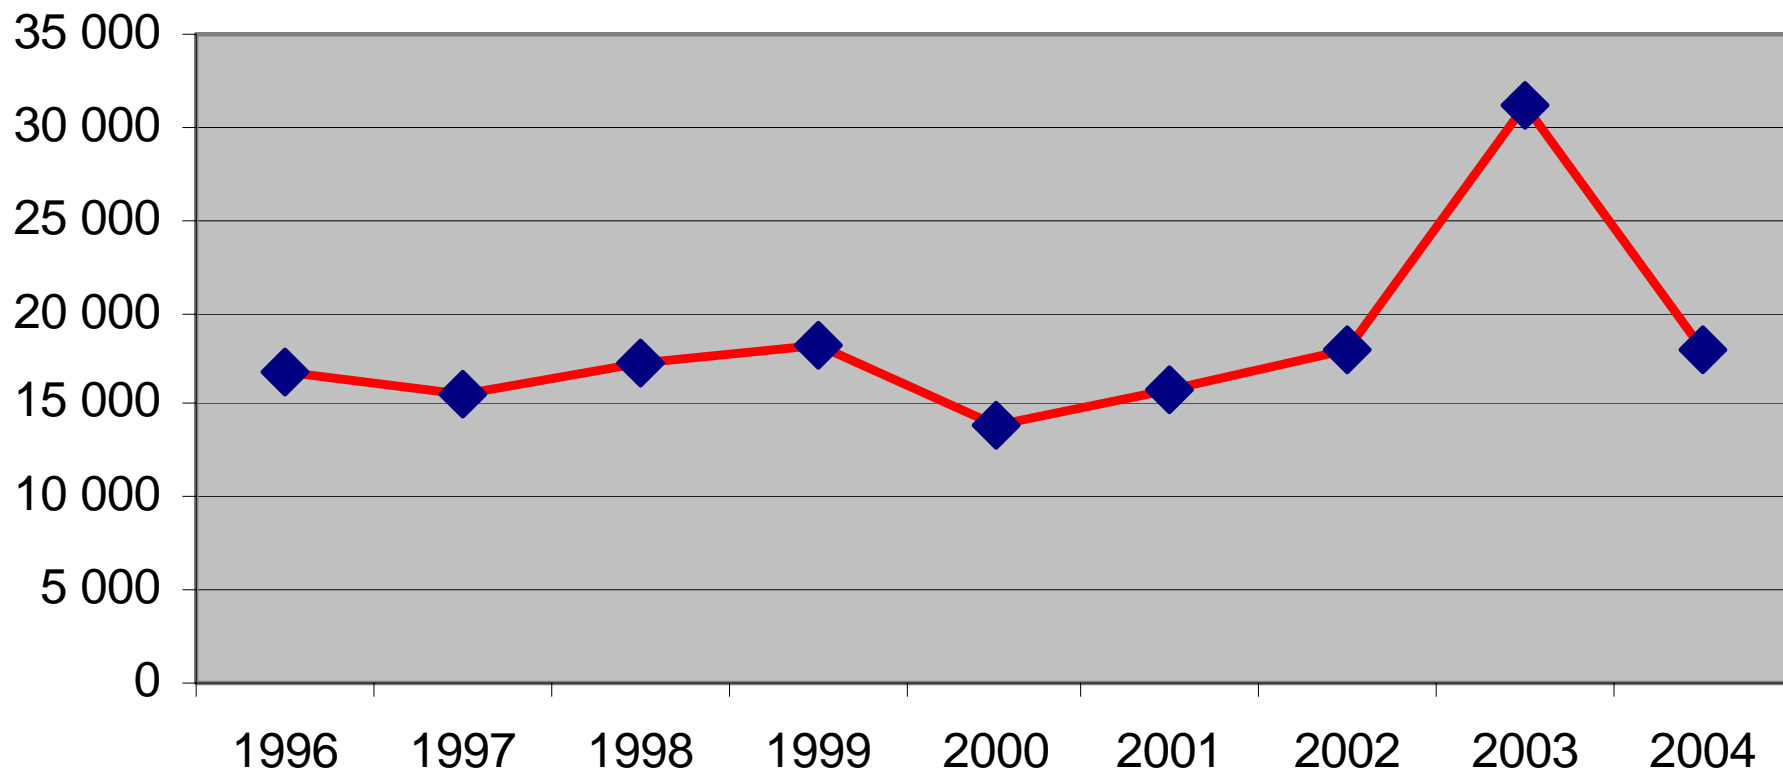

Restaurangförsäljning 100% alkohol i Bräcke kommun