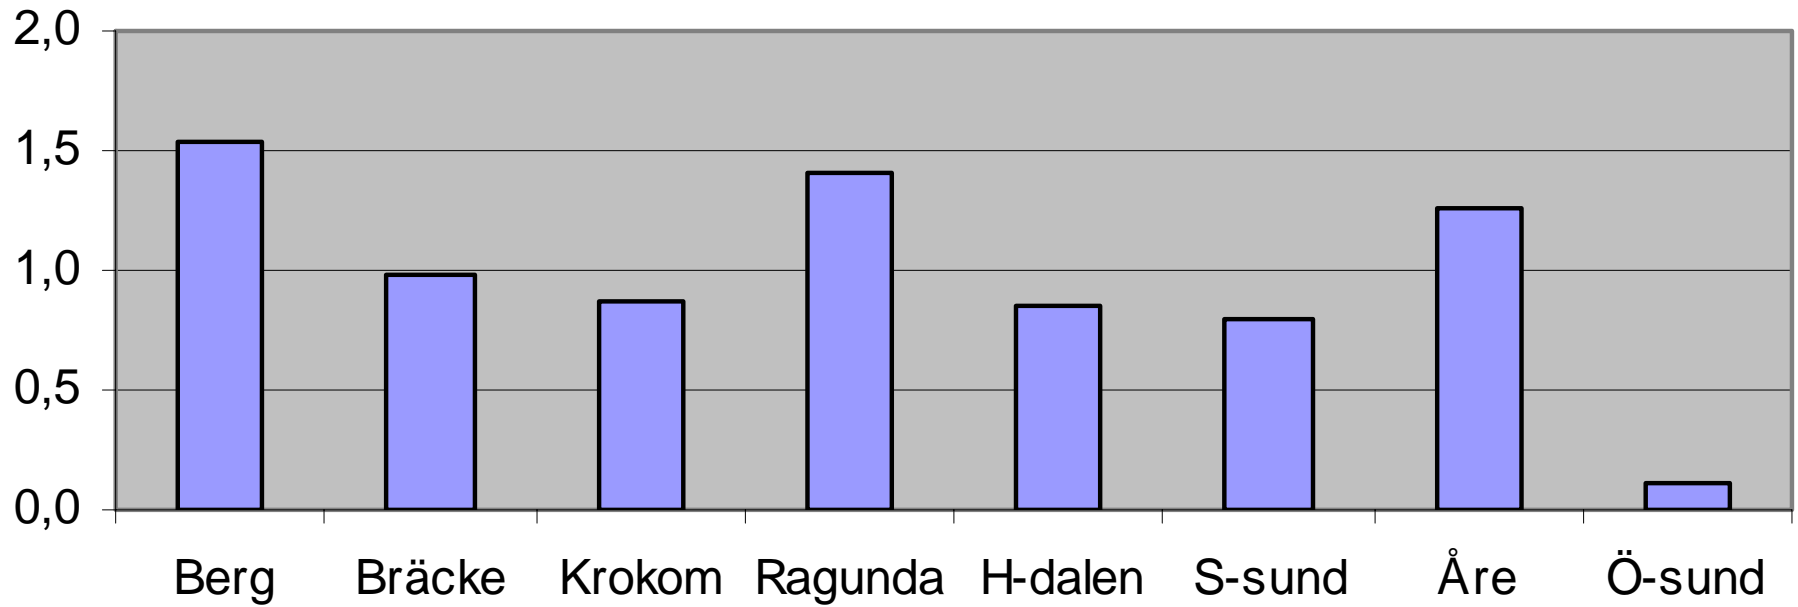

Försäljningsstatistik från Systembolag 1996-2005, restaurang och livsmedelsbutik 1996 - 2004 i Bräcke kommun

Systembolagets försäljning 100% alkohol i Bräcke kommun

Systembolag/ombud per 1000 personer i Jämtlands län 2004