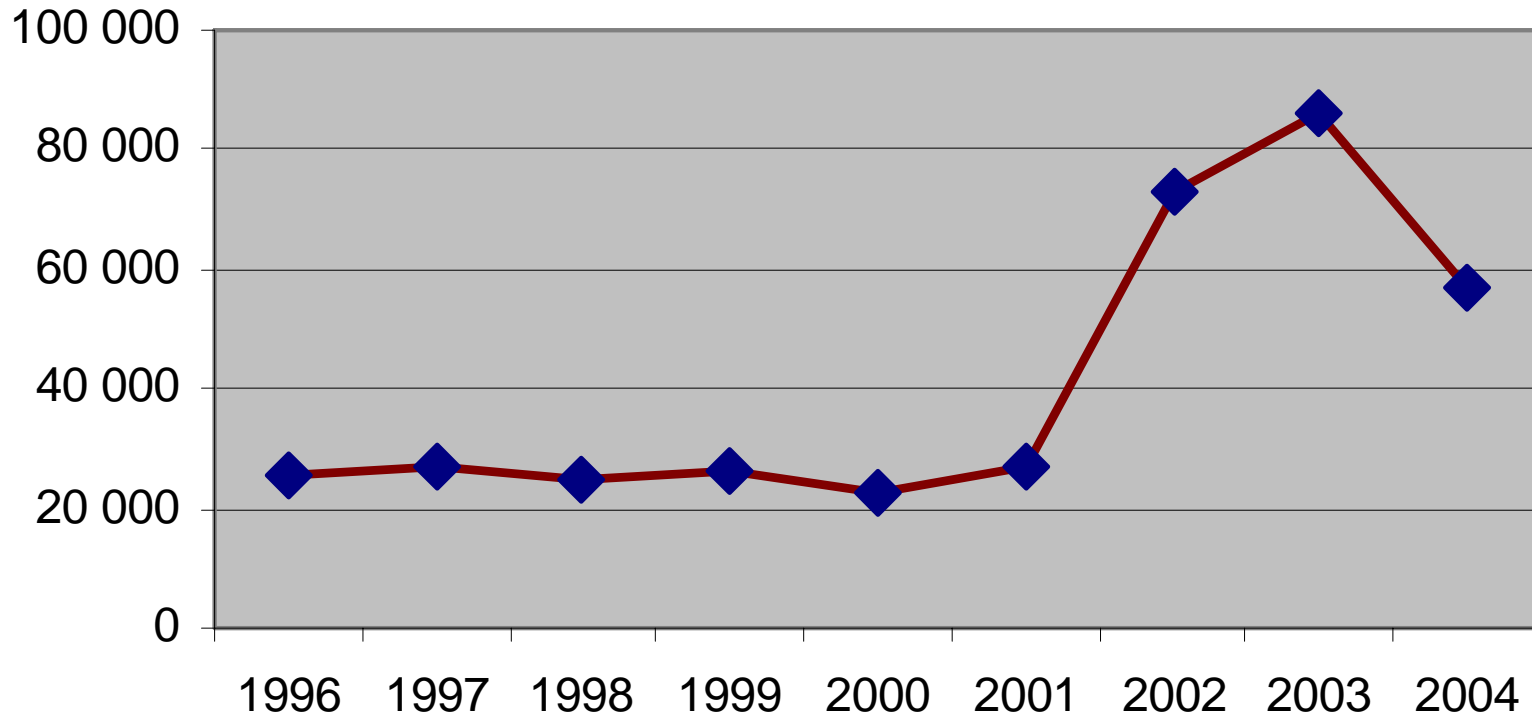

Antalet serveringstillstånd/1000 inv 15år och äldre 2004

Restaurangernas försäljningsandel i Bräcke 1996

Restaurangernas försäljningsandel i Bräcke 2004

Restaurangförsäljning Sprit i Bräcke kommun

Restaurangförsäljning Vin i Bräcke kommun