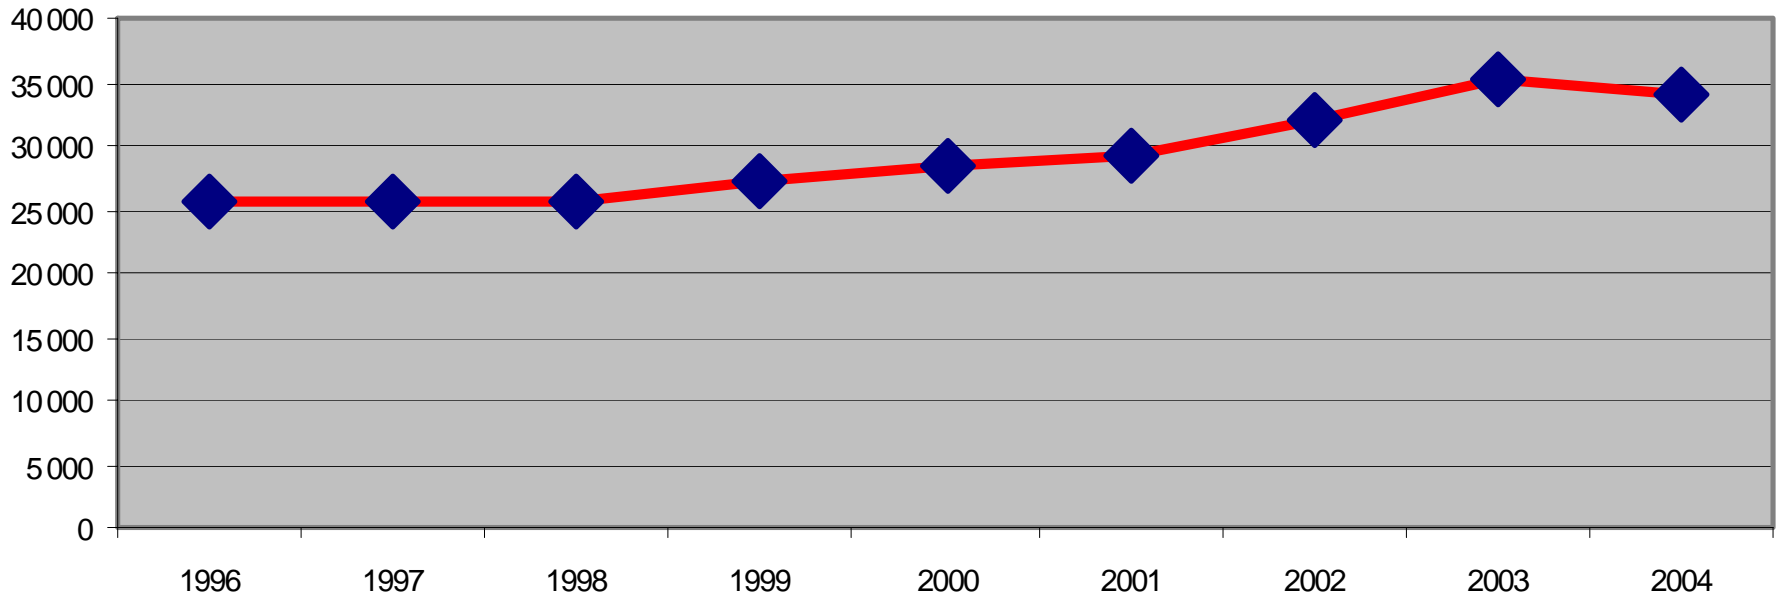

Totala försäljningen 100% alkohol systembolaget/ restaurang i Bräcke kommun 2004