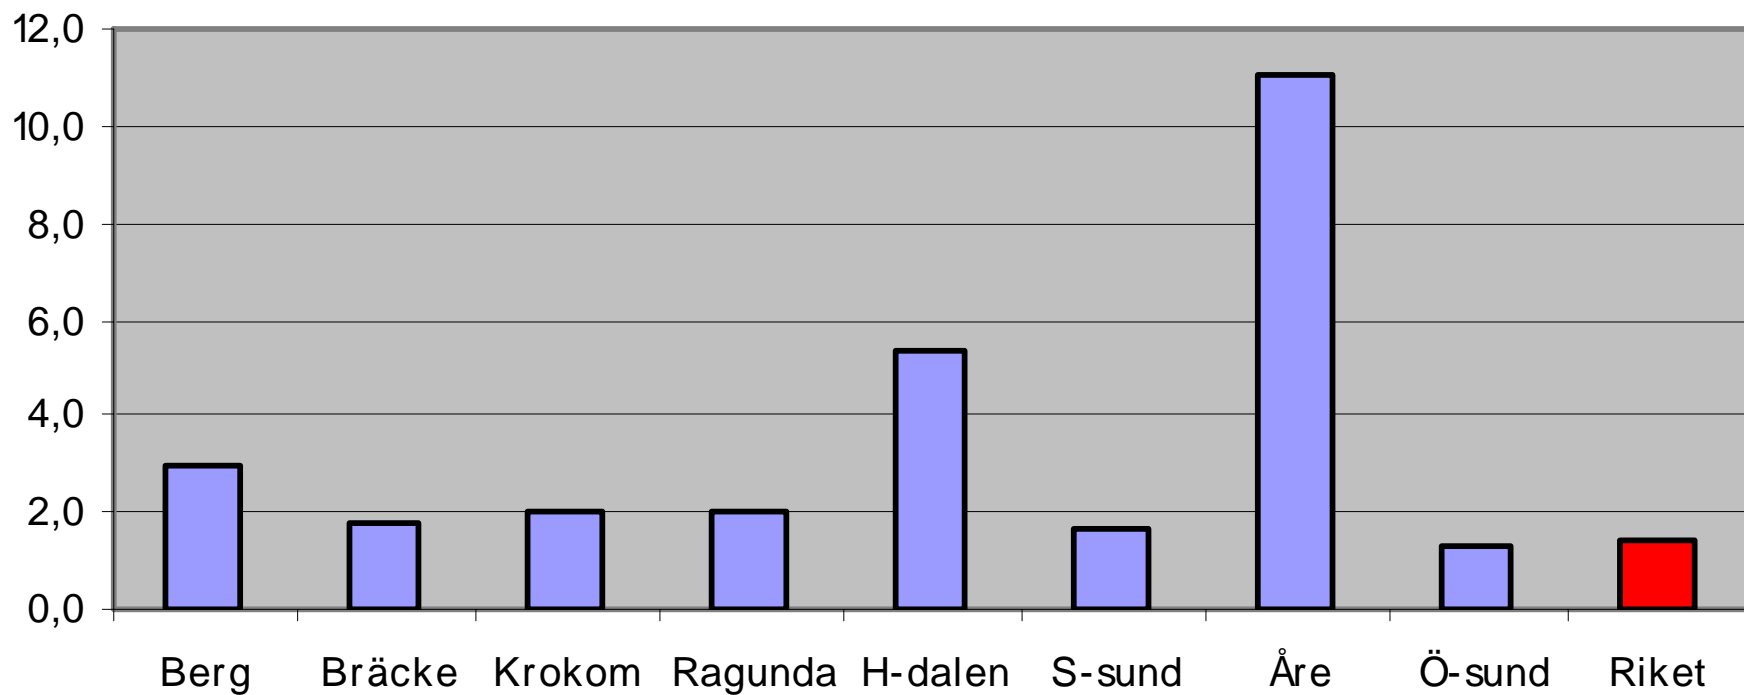

Antalet serveringstillstånd/1000 inv 15år och äldre 2004