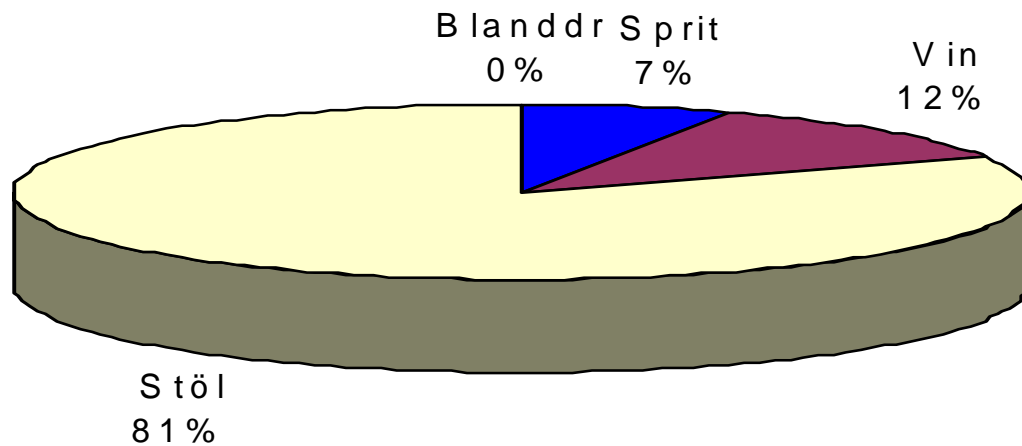

Systembolagets försäljningsandel Åre kommun 1996