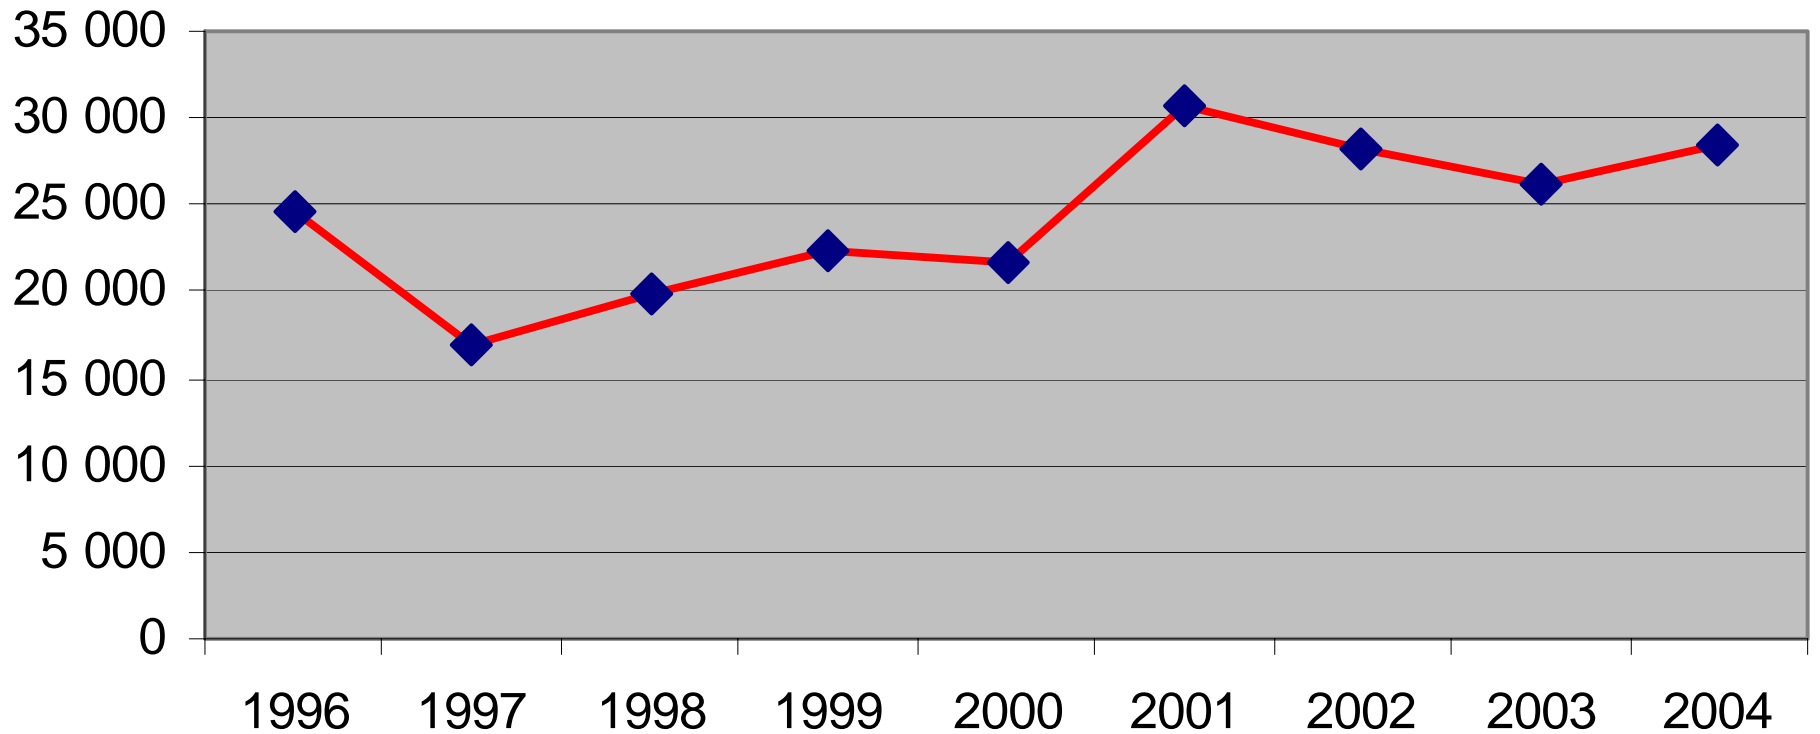

Antalet serveringstillstånd/1000 inv 15år och äldre 2004

Restaurange försäljningsandel i Åre kommun 1996

Restaurang försäljningsandel i Åre kommun 2004

Restaurangförsäljning Sprit i Åre kommun

Restaurangförsäljning Vin i Åre kommun