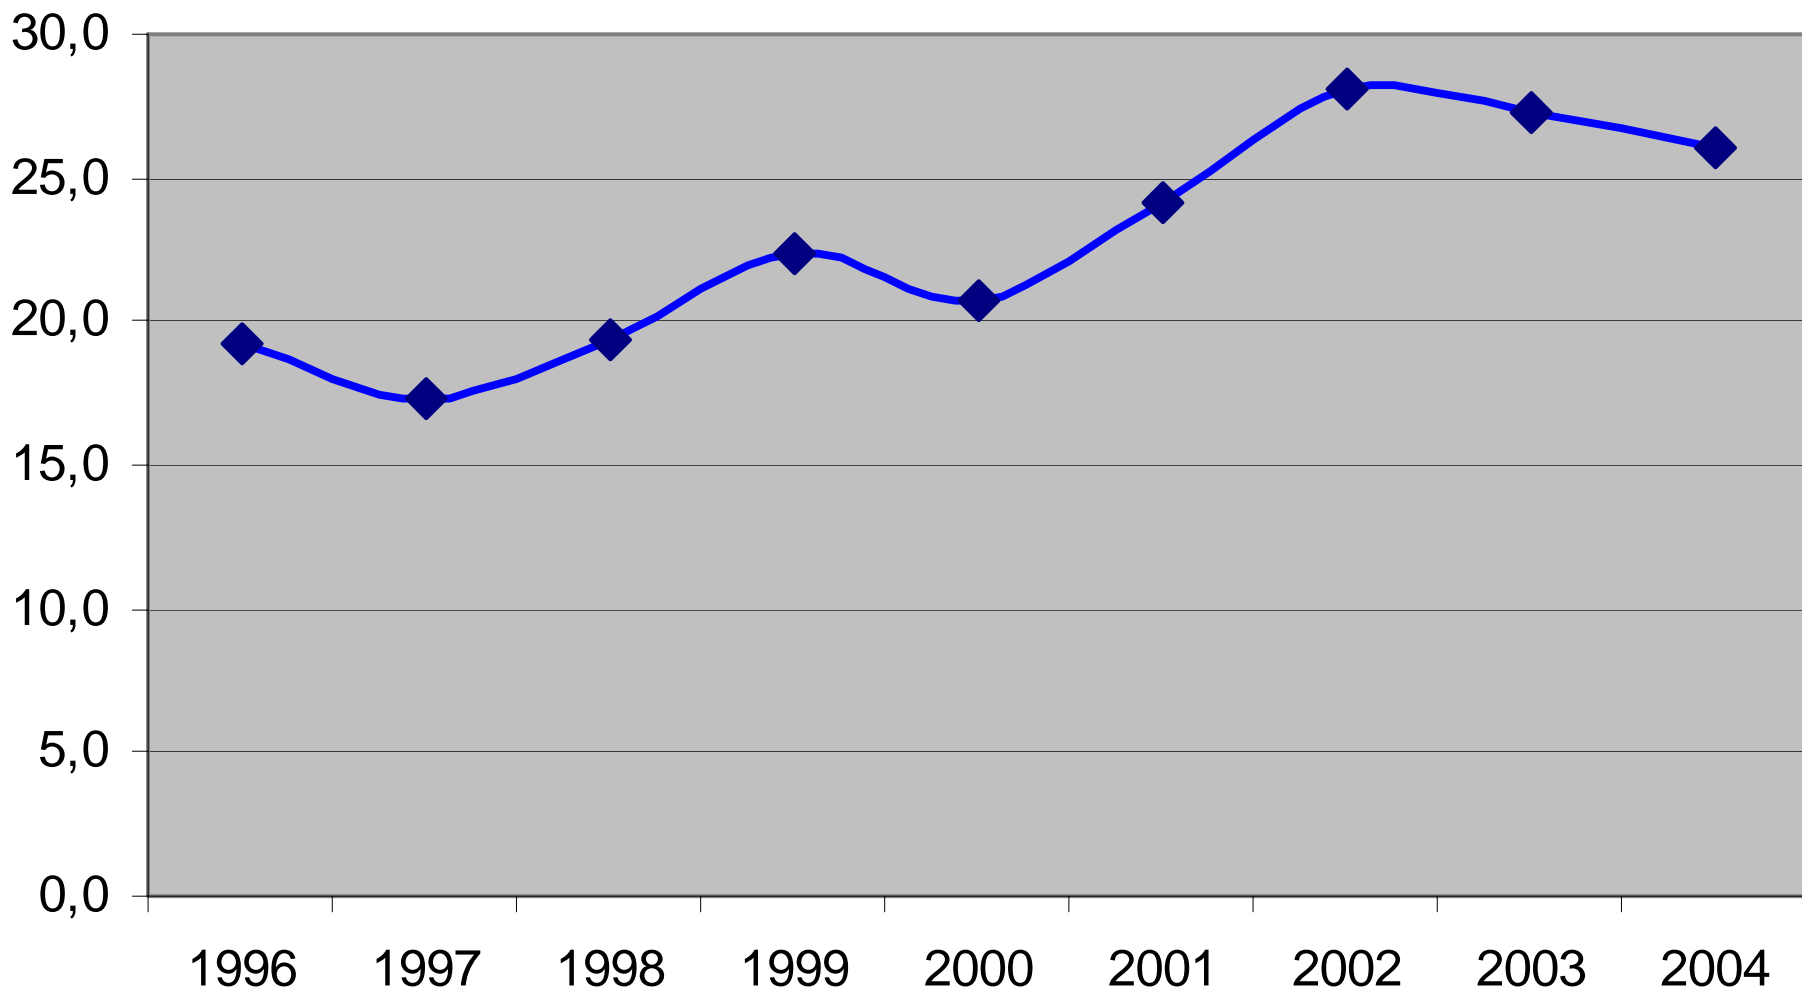

Restaurangförsäljning Starköl i Åre kommun

Folkölsförsäljning i Åre kommun

Totala alkoholförsäljningen 100% alkohol systembolaget/restaurang i Åre kommun 2004

Befolkningsutveckling i Åre kommun

Liter 100% alkohol 15 år och äldre i Åre kommun