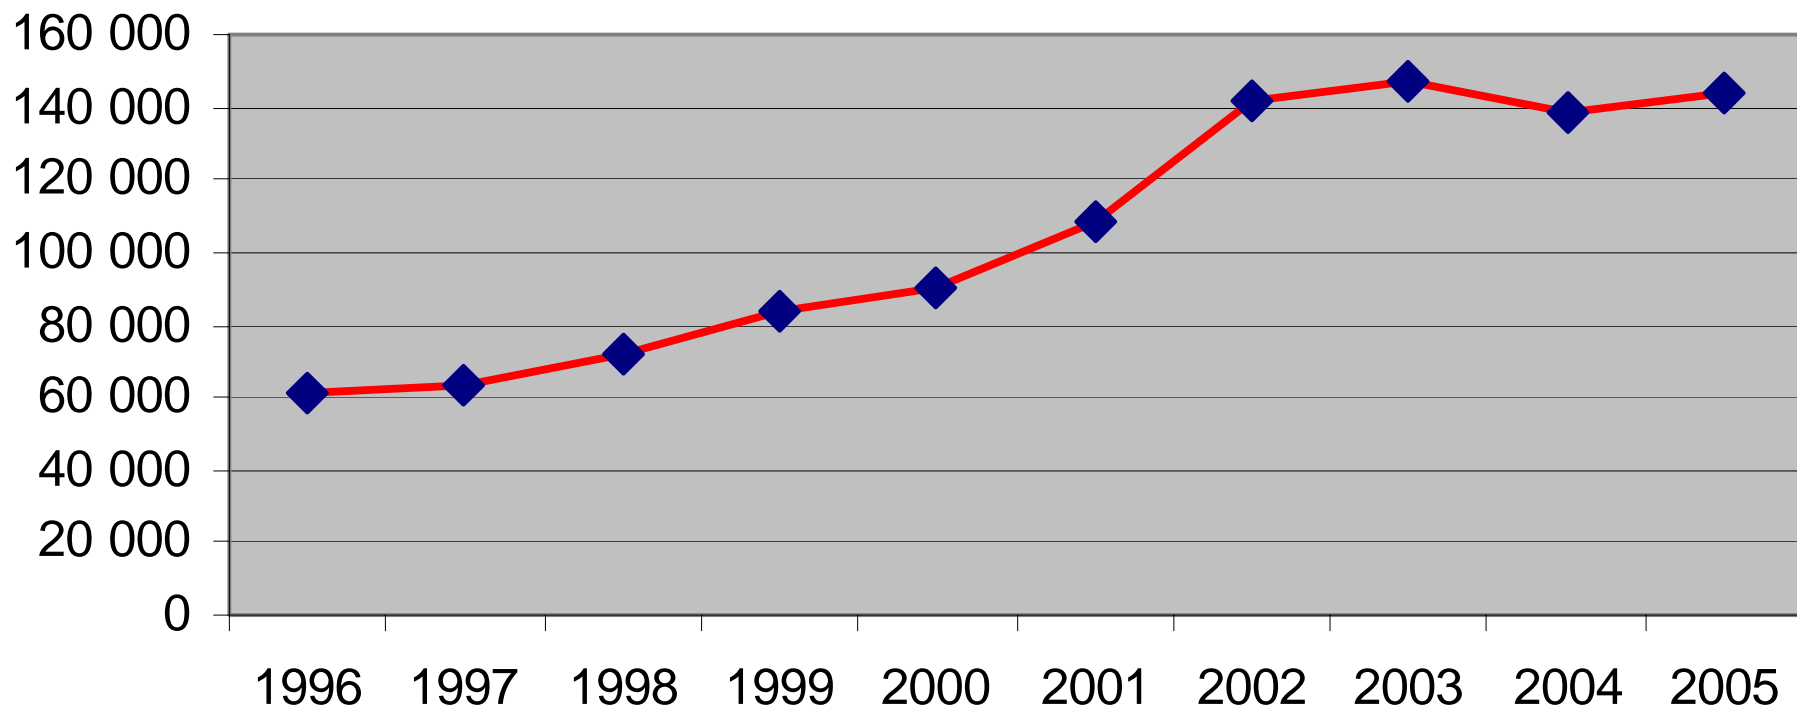

Försäljningsstatistik från systembolag 1996-2005, restaurang och livsmedelsbutik 1996 - 2004 i Åre kommun

Systembolagets försäljning 100% alkohol i Åre kommun

Systembolag/ombud per 1000 personer i Jämtlands län 2004

Systembolagets försäljningsandel Åre kommun 1996

Systembolagets försäljningsandel Åre kommun 2005

Systembolaget försäljning Sprit i Åre kommun

Systembolagets försäljning Vin i Åre kommun

Systembolagets försäljning Starköl i Åre kommun