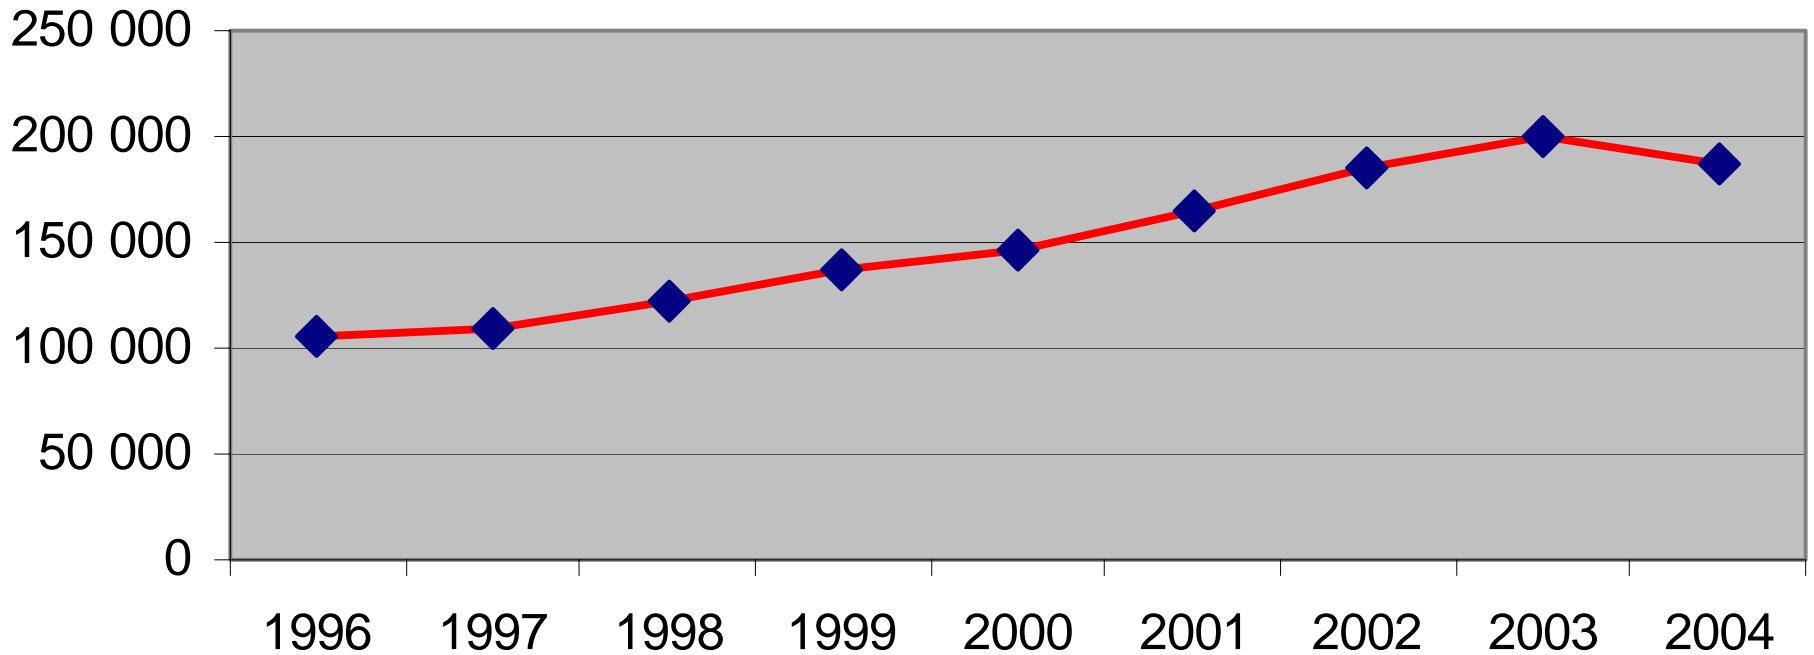

Totala alkoholförsäljningen 100% alkohol systembolaget/restaurang i Åre kommun 2004