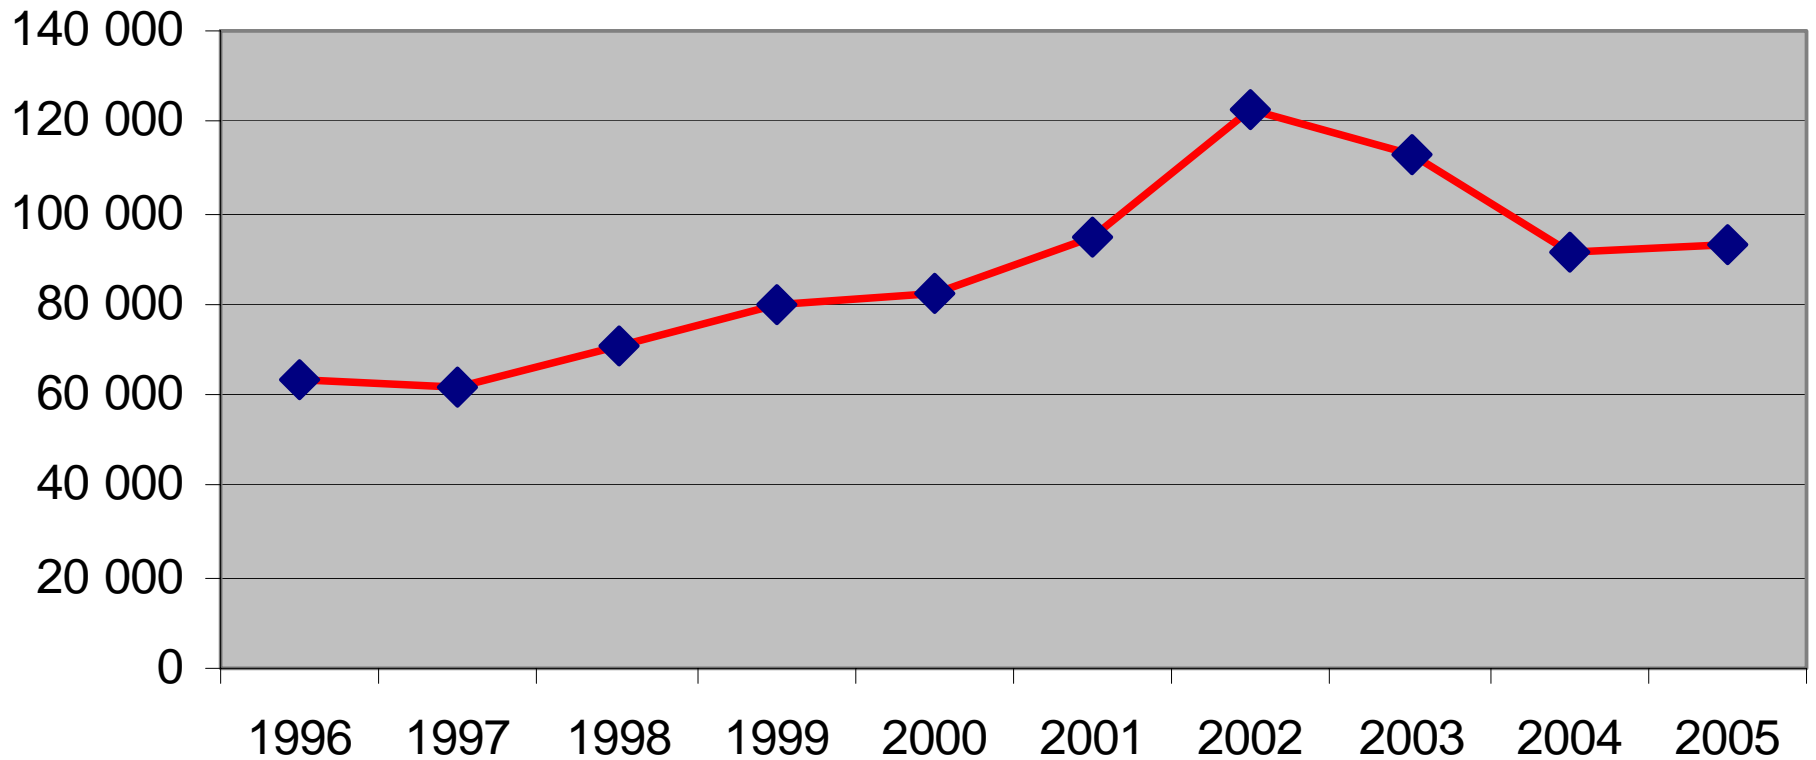

Försäljningsstatistik från systembolag 1996-2005, restaurang och livsmedelsbutik 1996 - 2004 i Åre kommun

Systembolagets försäljning 100% alkohol i Åre kommun

Systembolag/ombud per 1000 personer i Jämtlands län 2004

Systembolagets försäljningsandel Åre kommun 1996

Systembolagets försäljningsandel Åre kommun 2005

Systembolaget försäljning Sprit i Åre kommun

Systembolagets försäljning Vin i Åre kommun

Systembolagets försäljning Starköl i Åre kommun