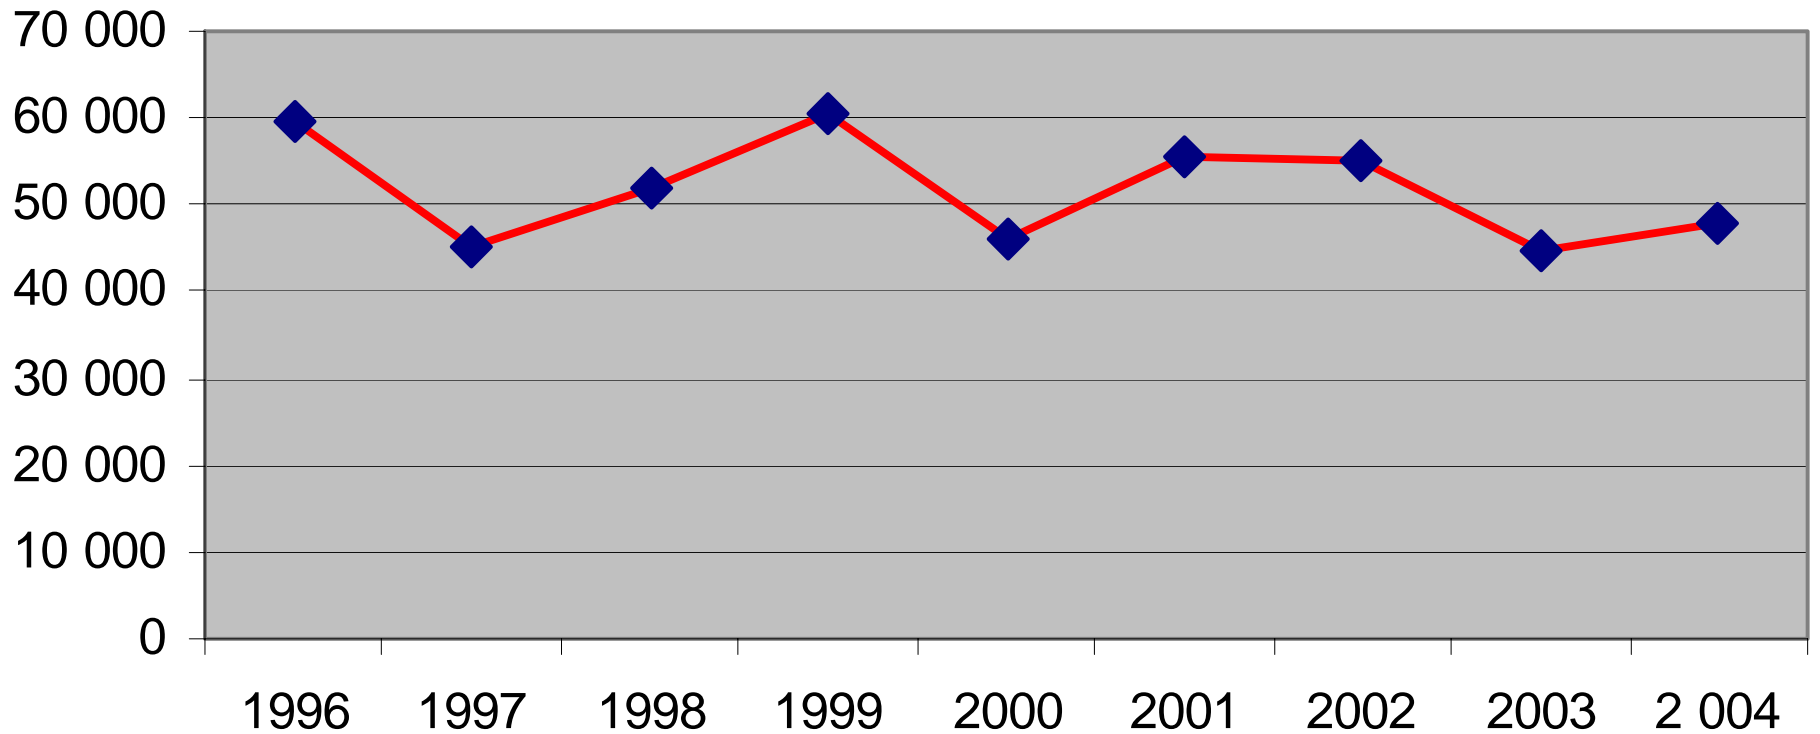

Restaurangförsäljning 100% alkohol i Åre kommun