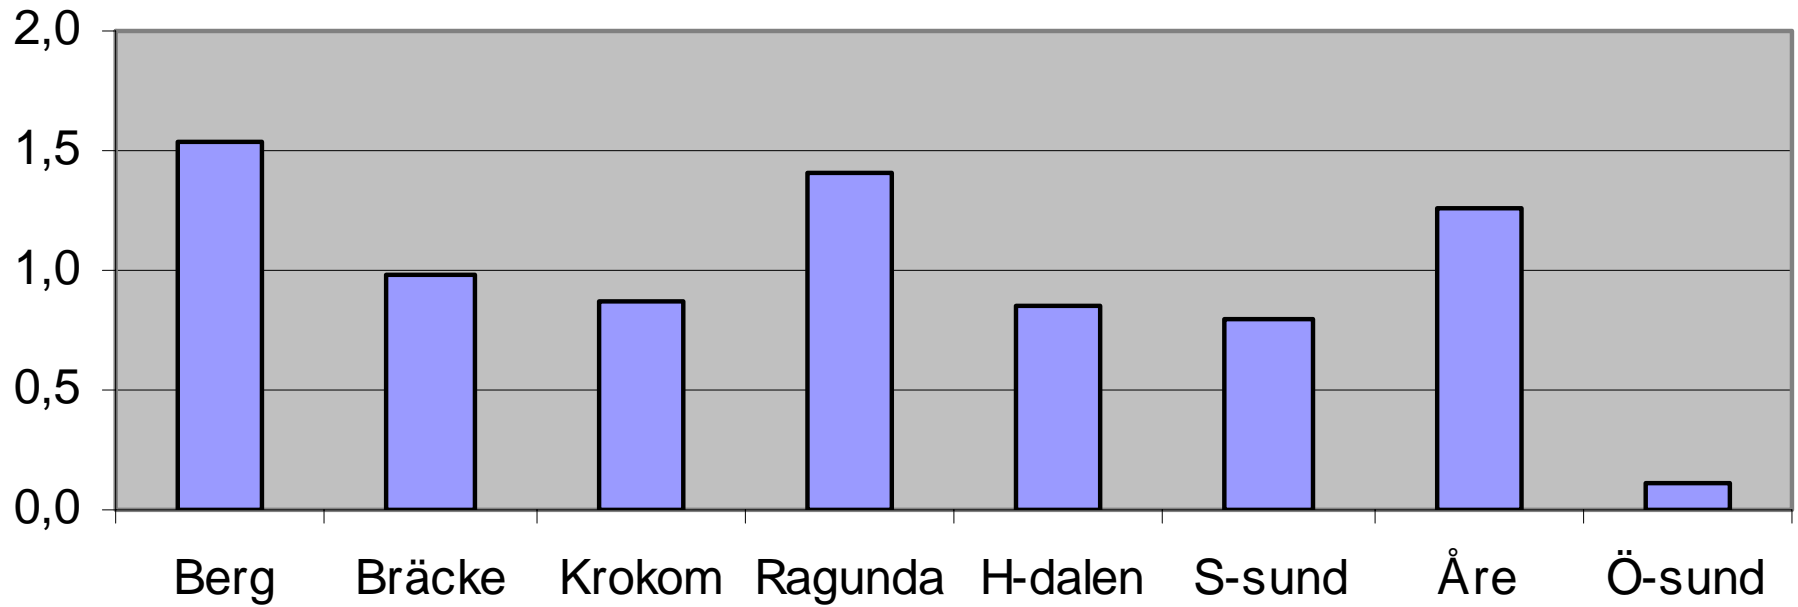

Försäljningsstatistik från systembolag 1996-2005, restaurang och livsmedelsbutik 1996 - 2004 i Åre kommun

Systembolagets försäljning 100% alkohol i Åre kommun

Systembolag/ombud per 1000 personer i Jämtlands län 2004