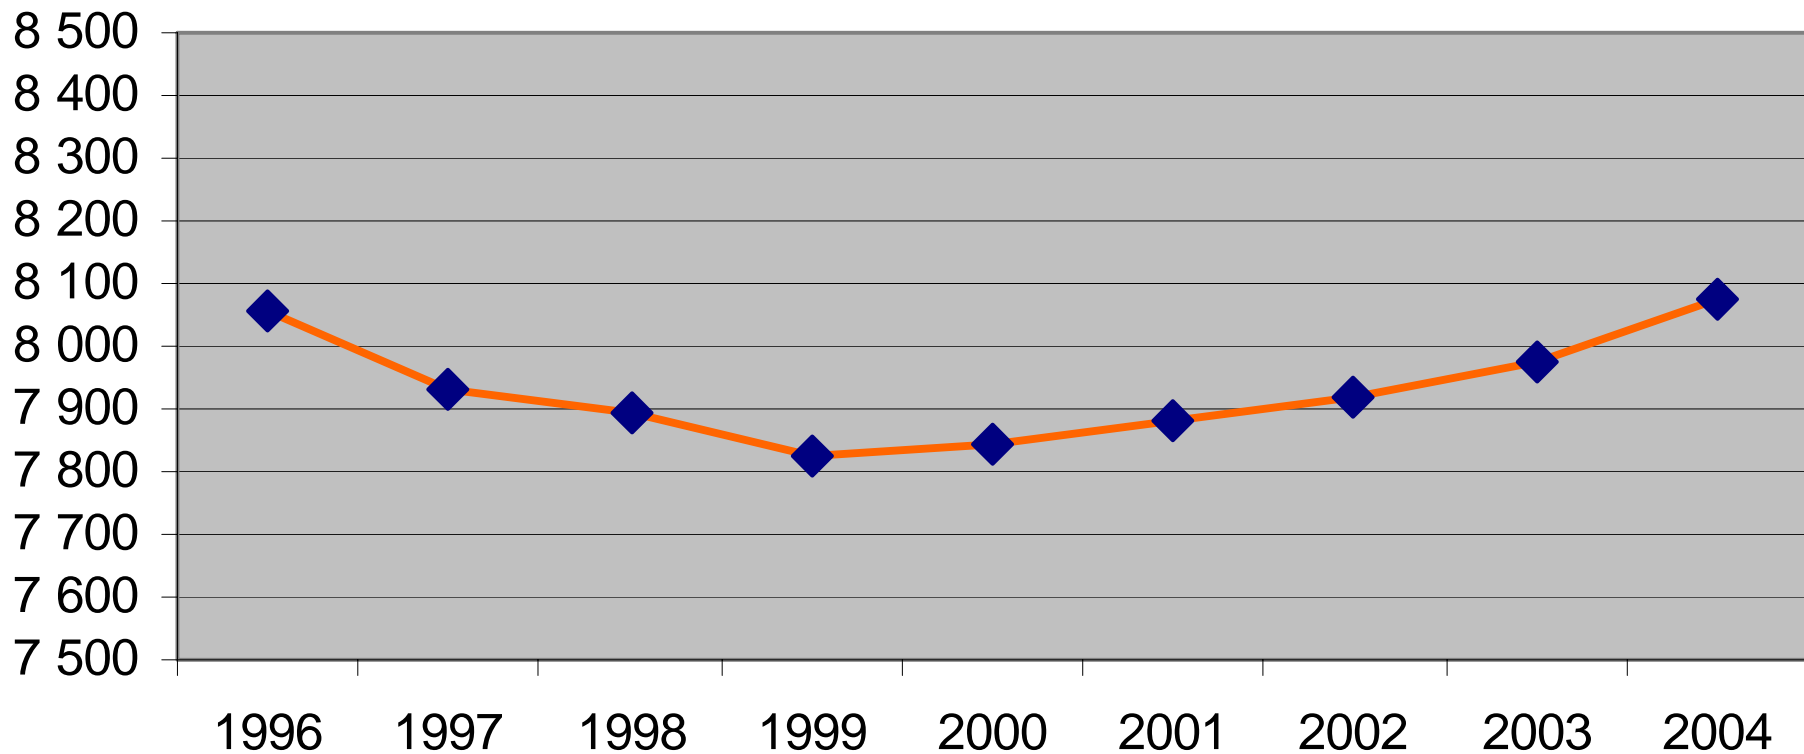

Befolkningsutveckling i Åre kommun