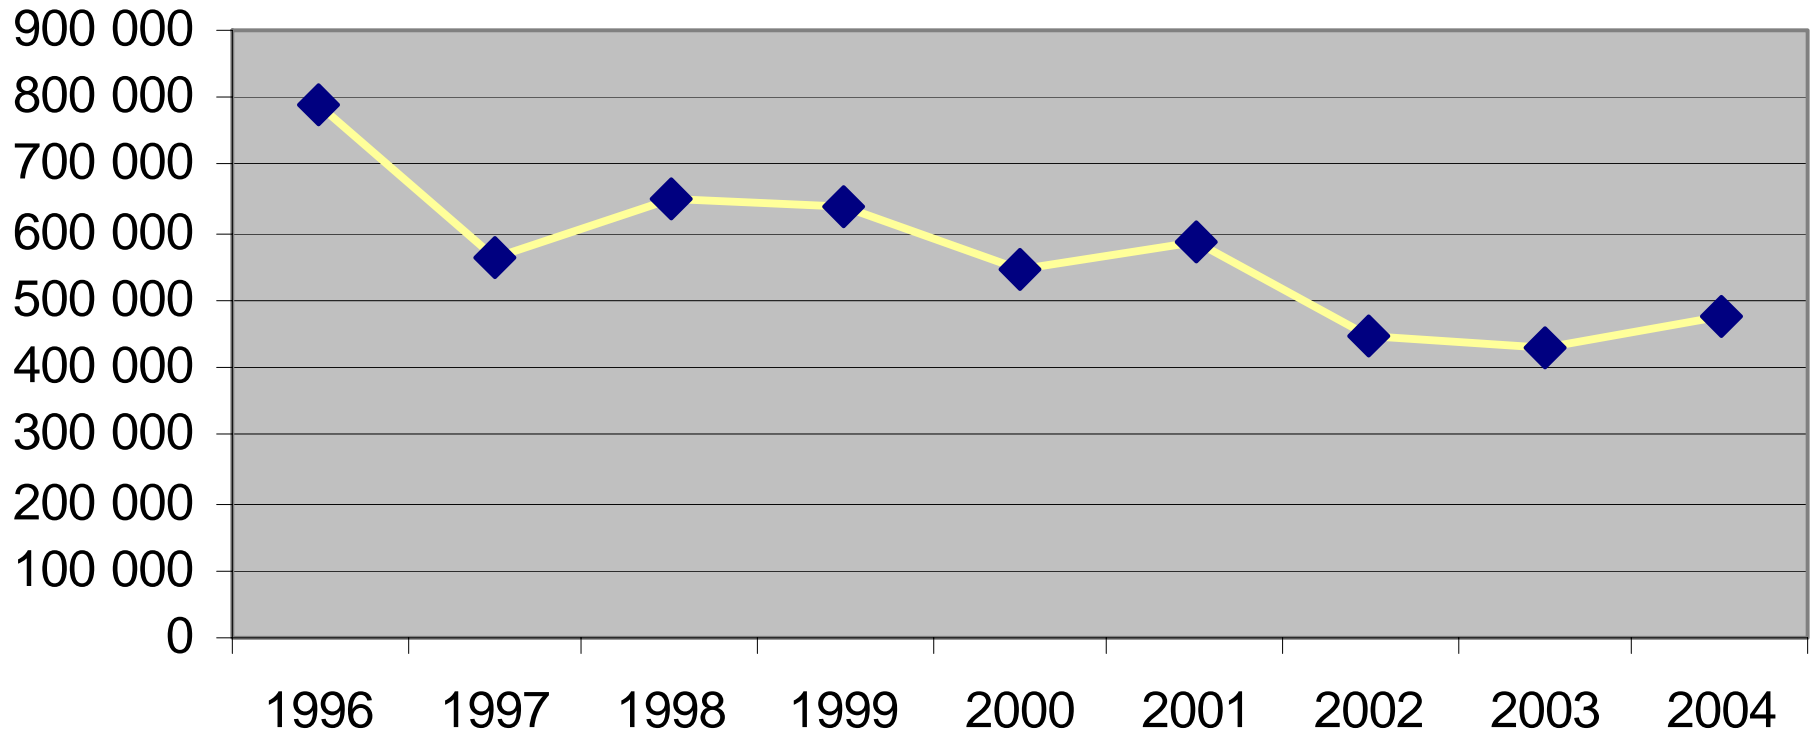

Restaurangförsäljning Starköl i Åre kommun