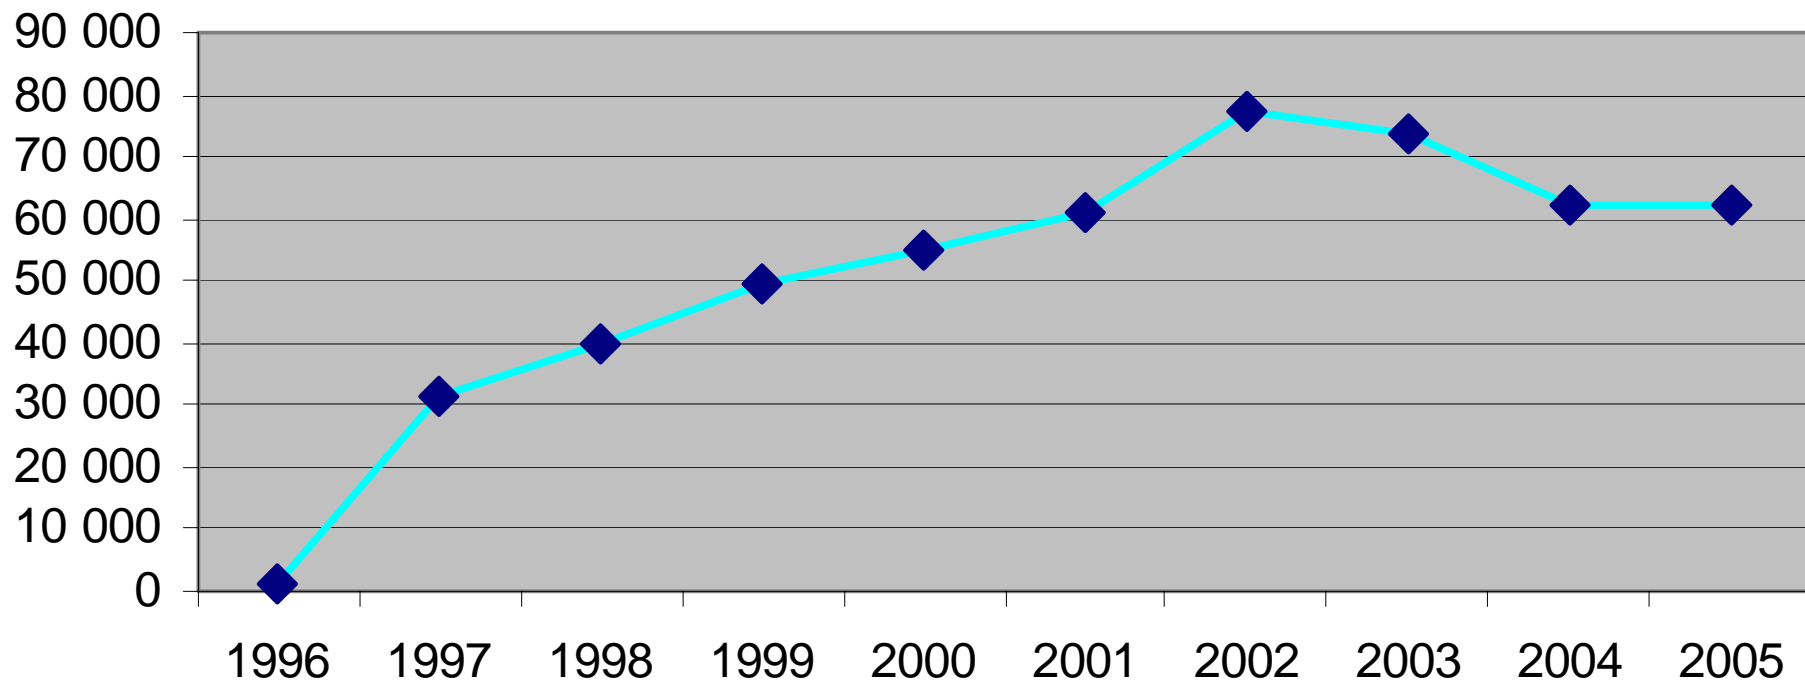

Systembolagets försäljning blanddryck i Åre kommun