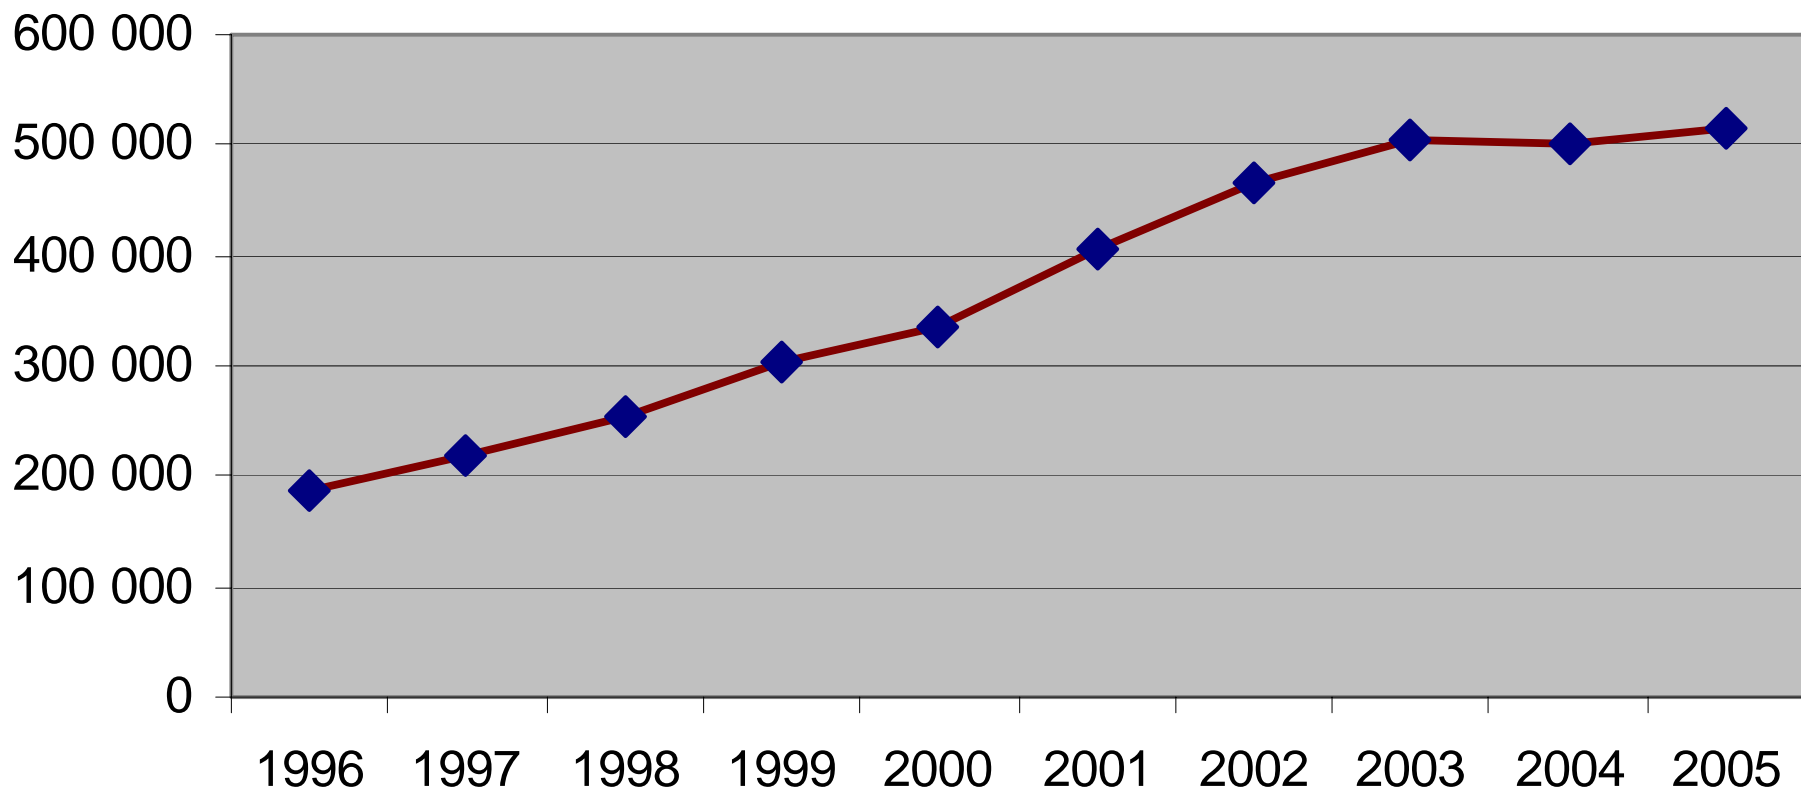

Försäljningsstatistik från systembolag 1996-2005, restaurang och livsmedelsbutik 1996 - 2004 i Åre kommun

Systembolagets försäljning 100% alkohol i Åre kommun

Systembolag/ombud per 1000 personer i Jämtlands län 2004

Systembolagets försäljningsandel Åre kommun 1996

Systembolagets försäljningsandel Åre kommun 2005

Systembolaget försäljning Sprit i Åre kommun

Systembolagets försäljning Vin i Åre kommun

Systembolagets försäljning Starköl i Åre kommun