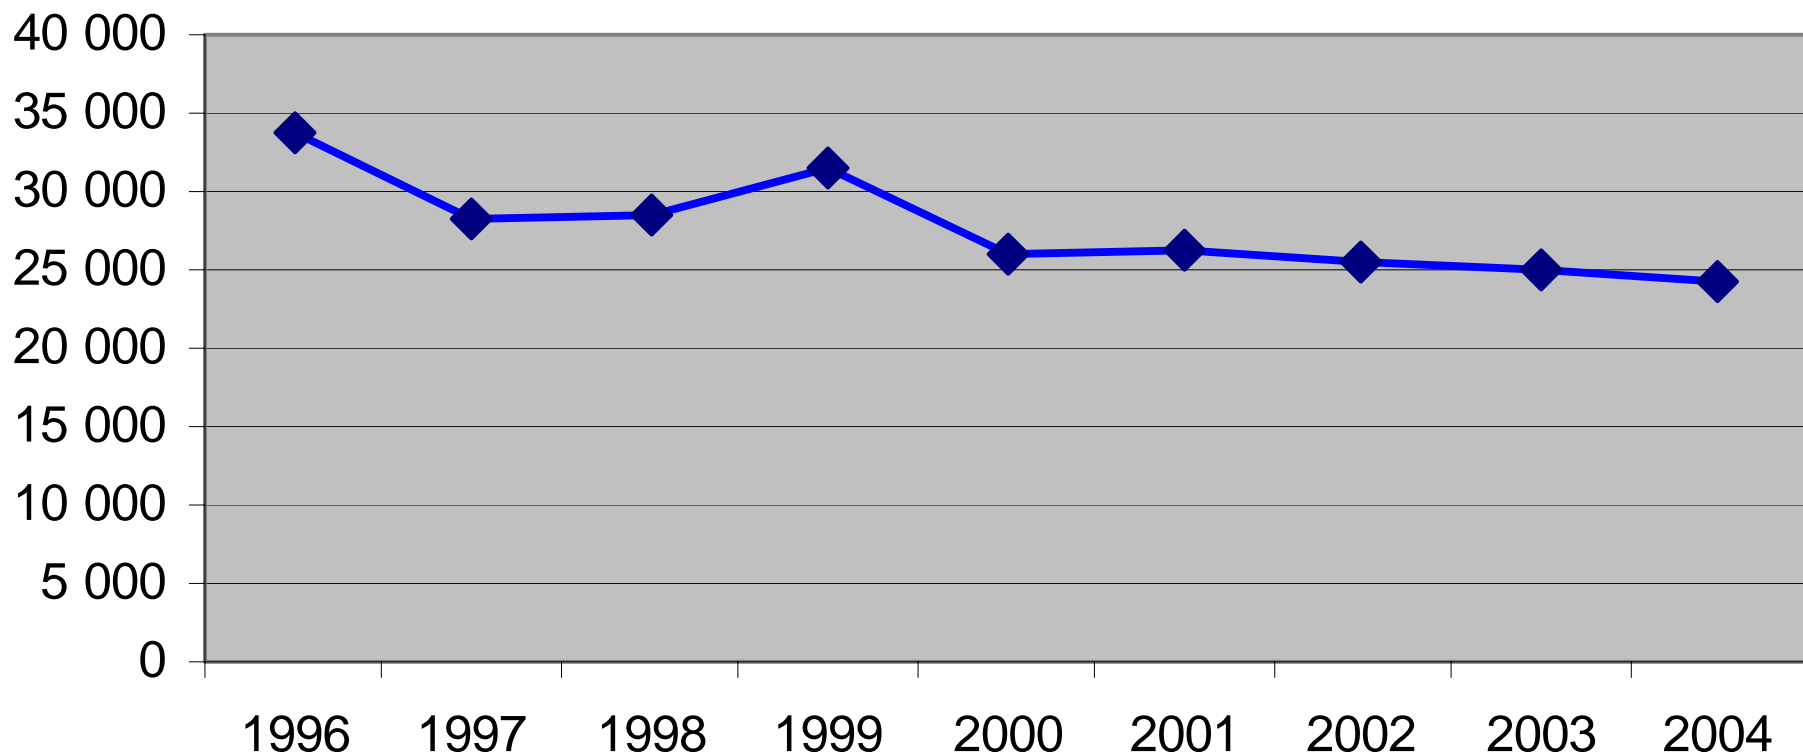

Folkölsförsäljning i Åre kommun