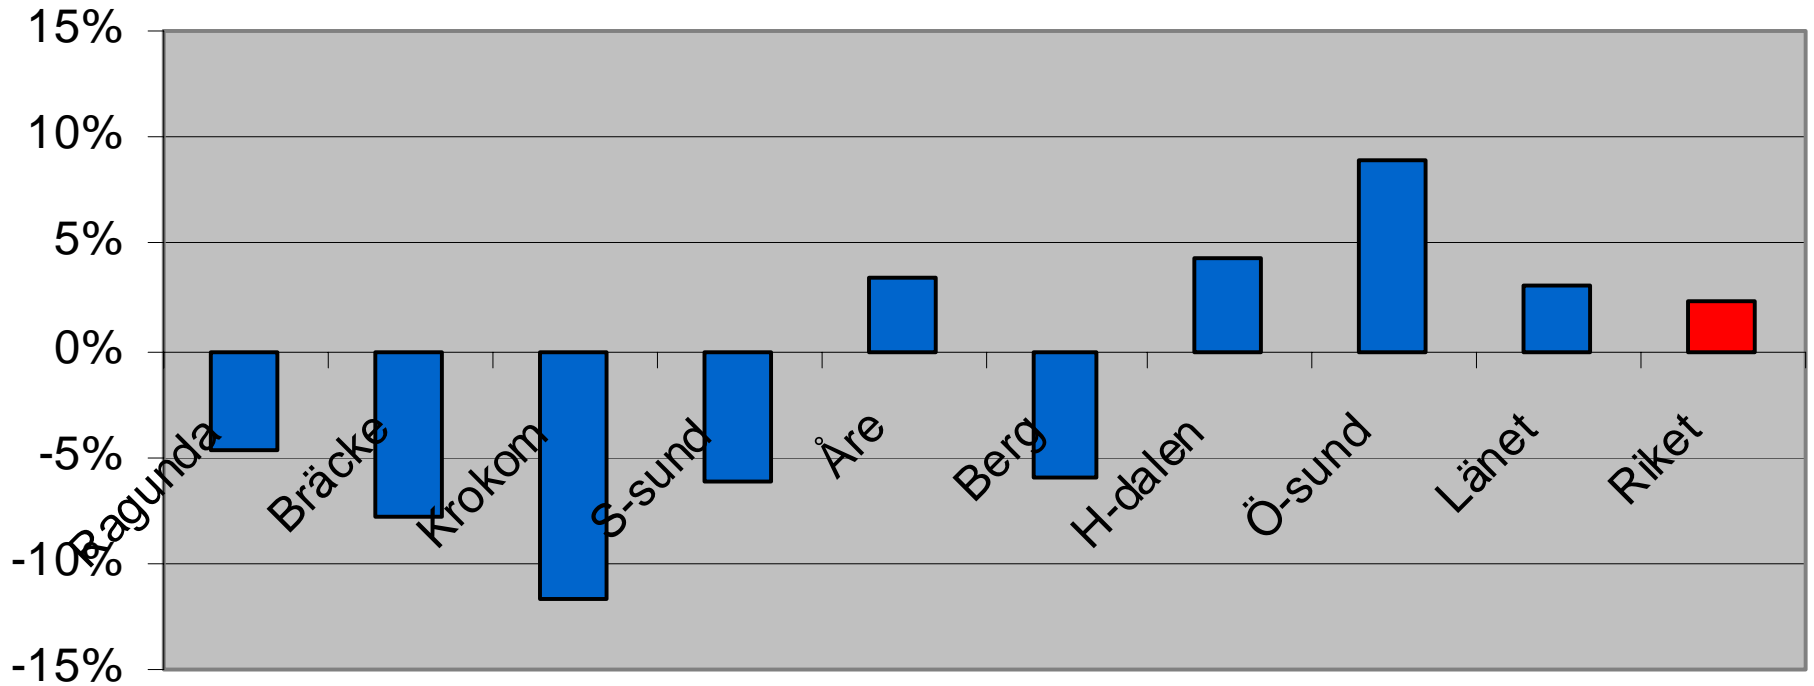

Systembolagets försäljning mellan 2004-2005 i procent