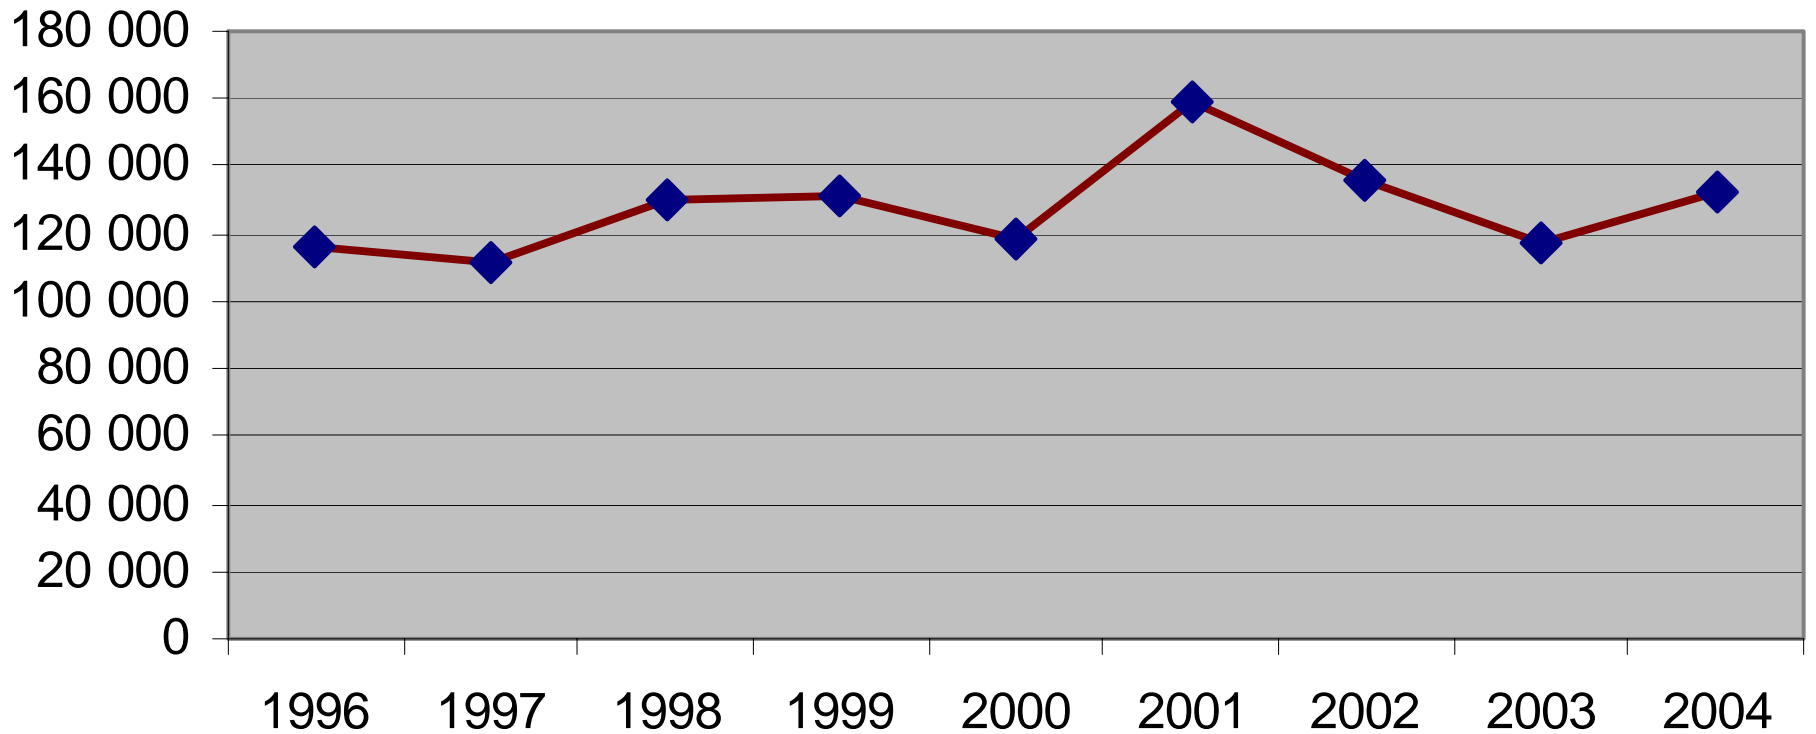

Antalet serveringstillstånd/1000 inv 15år och äldre 2004

Restaurange försäljningsandel i Åre kommun 1996

Restaurang försäljningsandel i Åre kommun 2004

Restaurangförsäljning Sprit i Åre kommun

Restaurangförsäljning Vin i Åre kommun