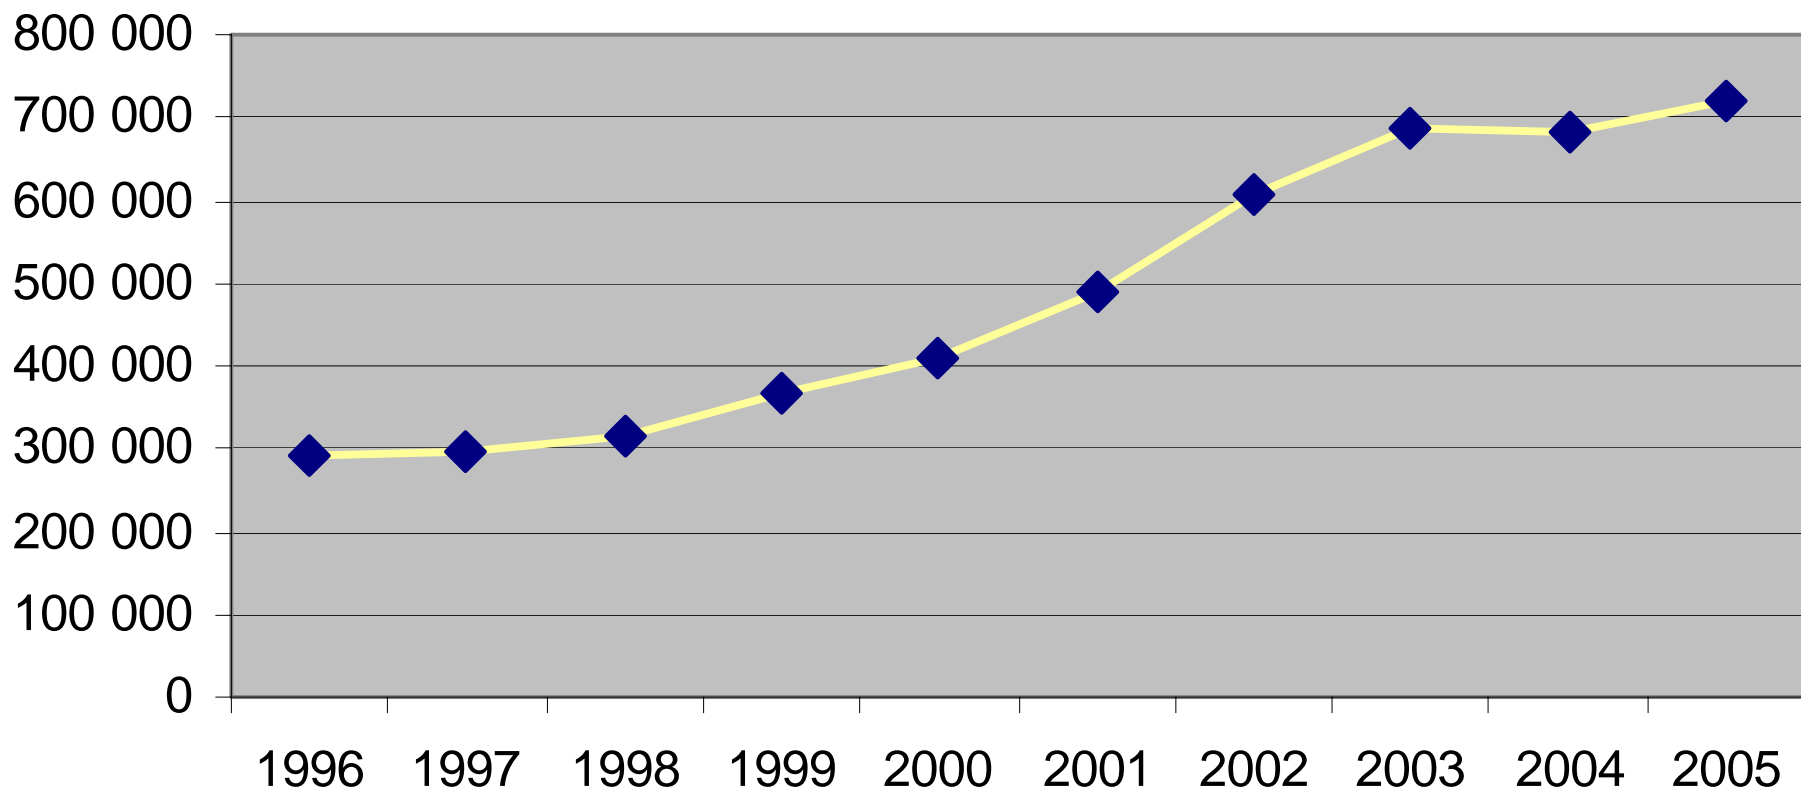

Försäljningsstatistik från systembolag 1996-2005, restaurang och livsmedelsbutik 1996 - 2004 i Åre kommun

Systembolagets försäljning 100% alkohol i Åre kommun

Systembolag/ombud per 1000 personer i Jämtlands län 2004

Systembolagets försäljningsandel Åre kommun 1996

Systembolagets försäljningsandel Åre kommun 2005

Systembolaget försäljning Sprit i Åre kommun

Systembolagets försäljning Vin i Åre kommun

Systembolagets försäljning Starköl i Åre kommun