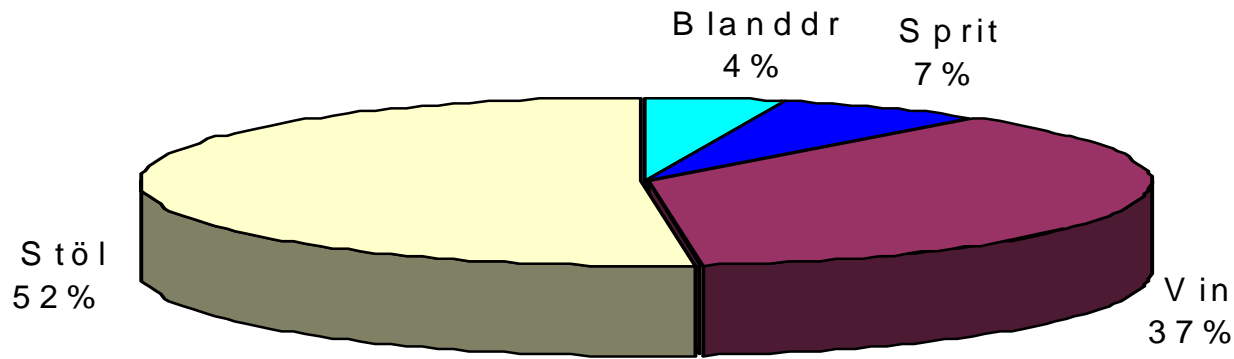

Systembolagets försäljningsandel Åre kommun 2005