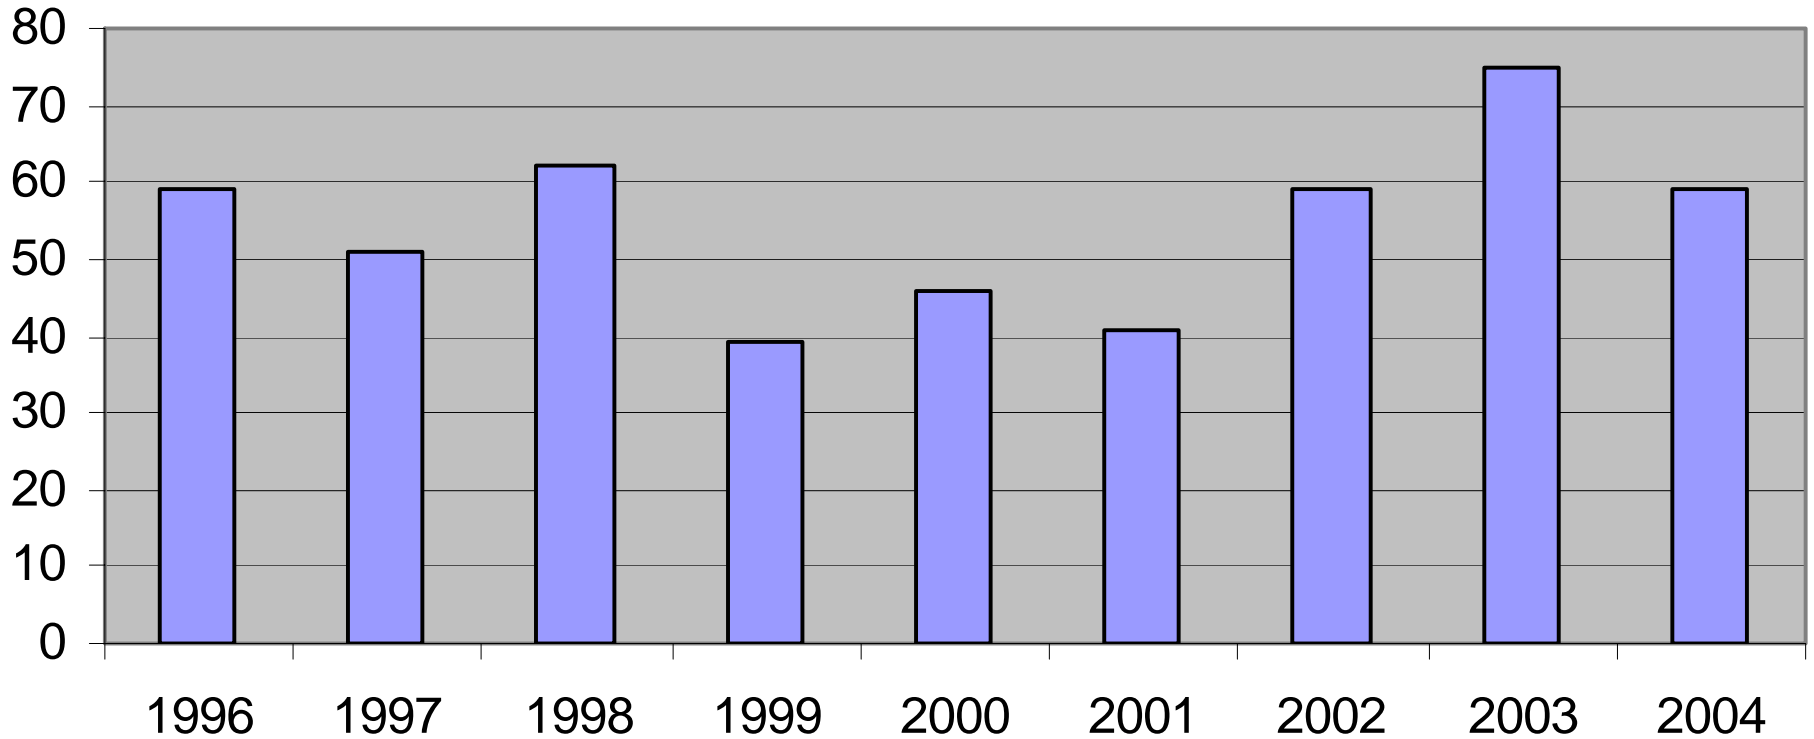

Antalet våldsbrott i Åre kommun