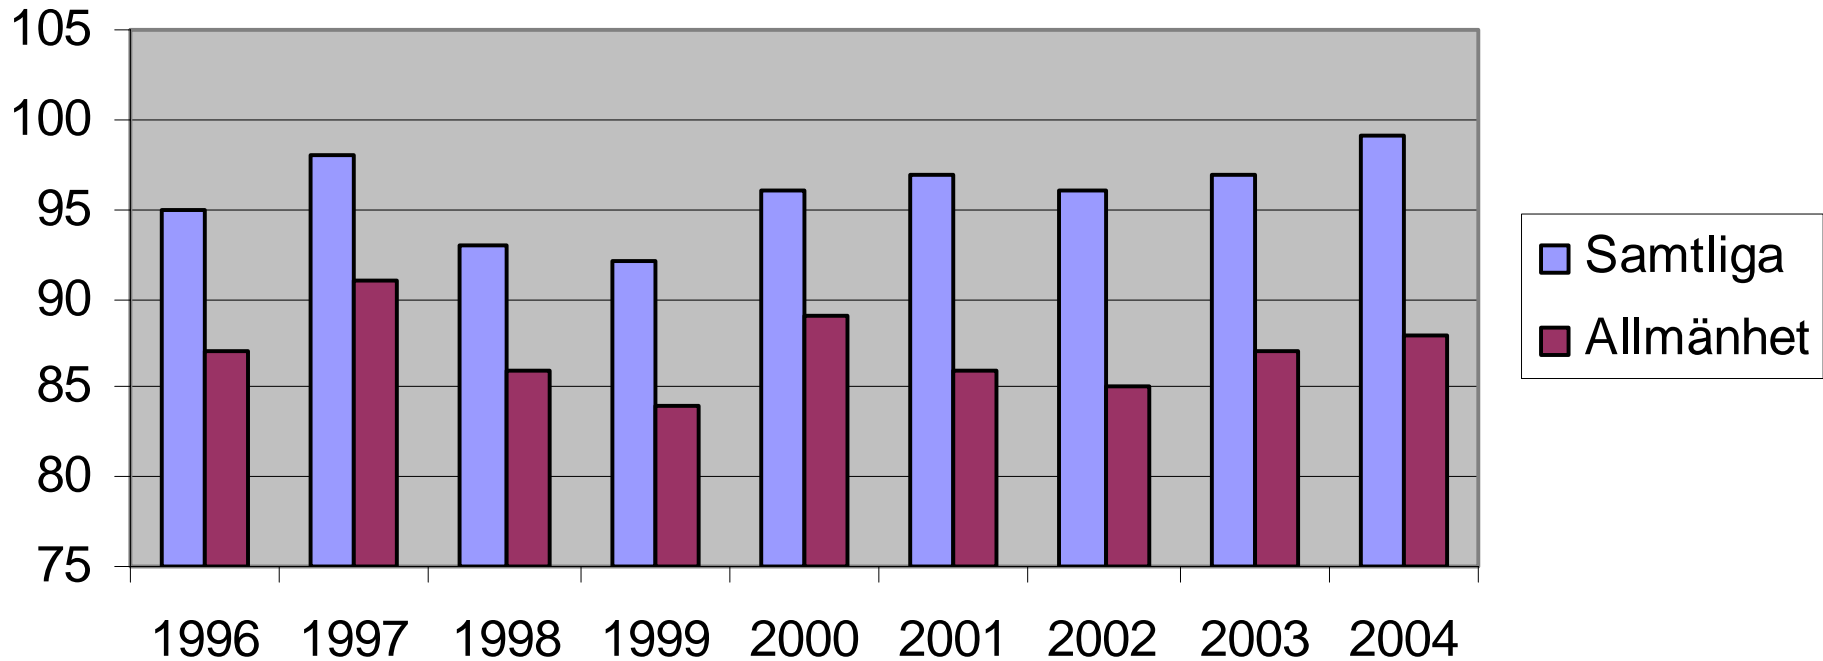

Systembolagets försäljning blanddryck i Åre kommun

Systembolagets försäljning mellan 2004-2005 i procent

Restaurangförsäljning 100% alkohol i Åre kommun

Antalet serveringstillstånd och tillstånd till allmänheten i Åre kommun