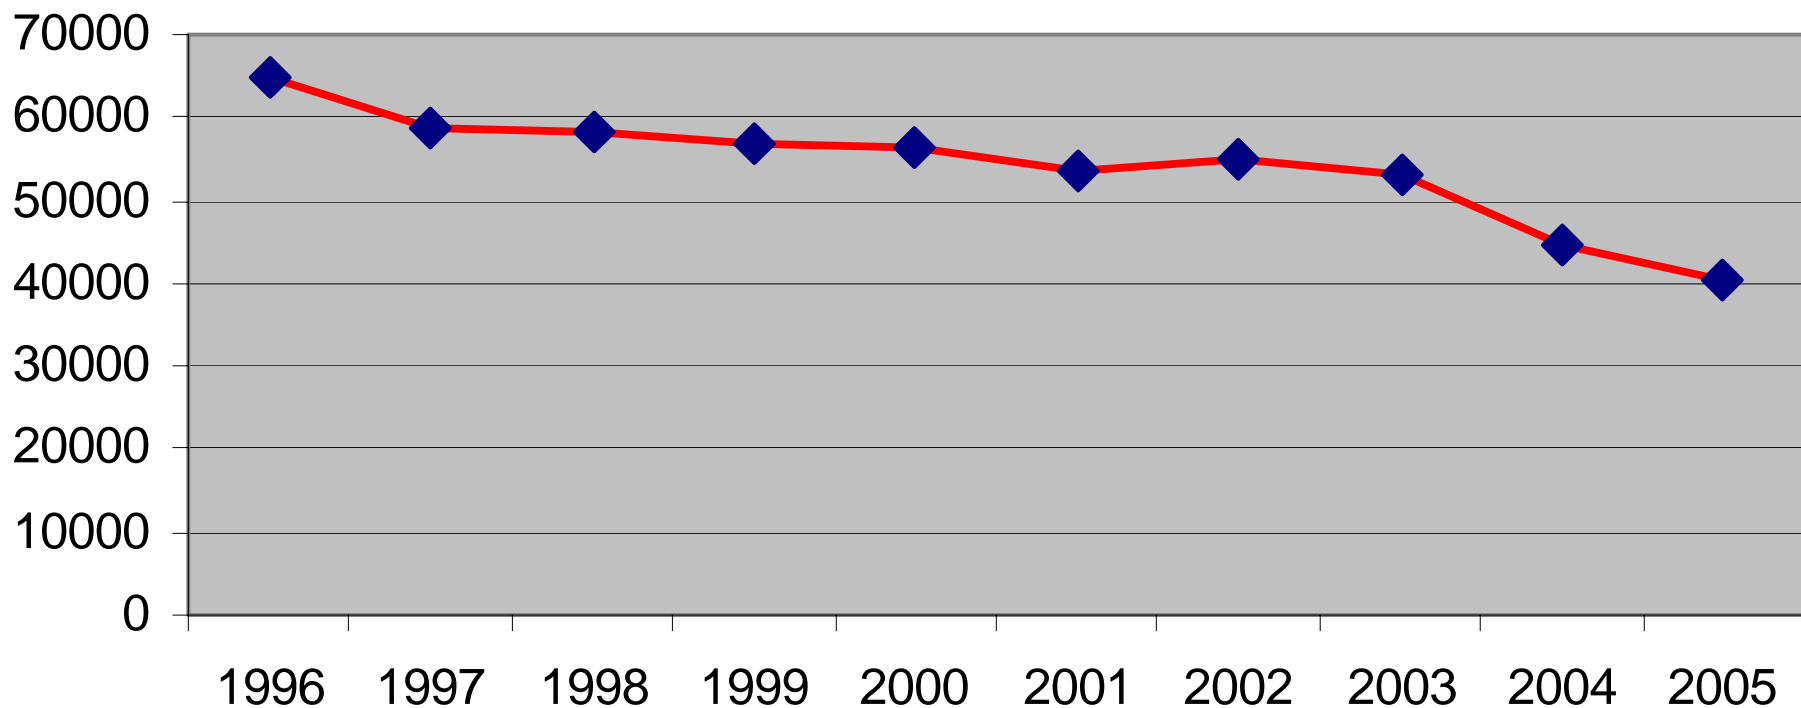

Systembolagets försäljning Sprit i Strömsund kommun