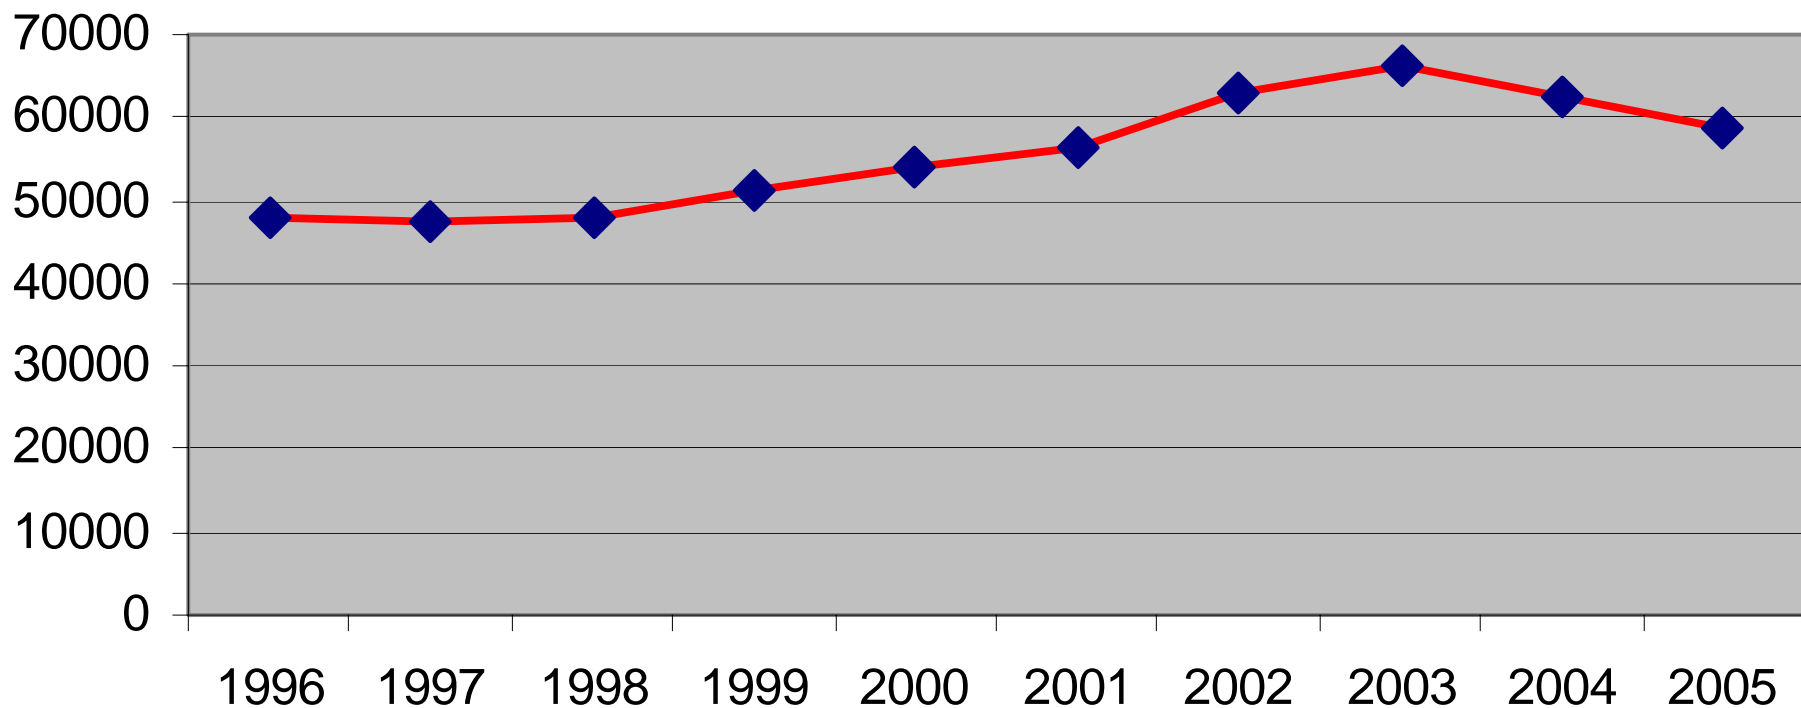

# **Försäljningsstatistik från Systembolag 1996-2005, restaurang och livsmedelsbutik 1996 - 2004 i Strömsunds kommun**

## Systembolagets försäljning 100% alkohol i Strömsunds kommun