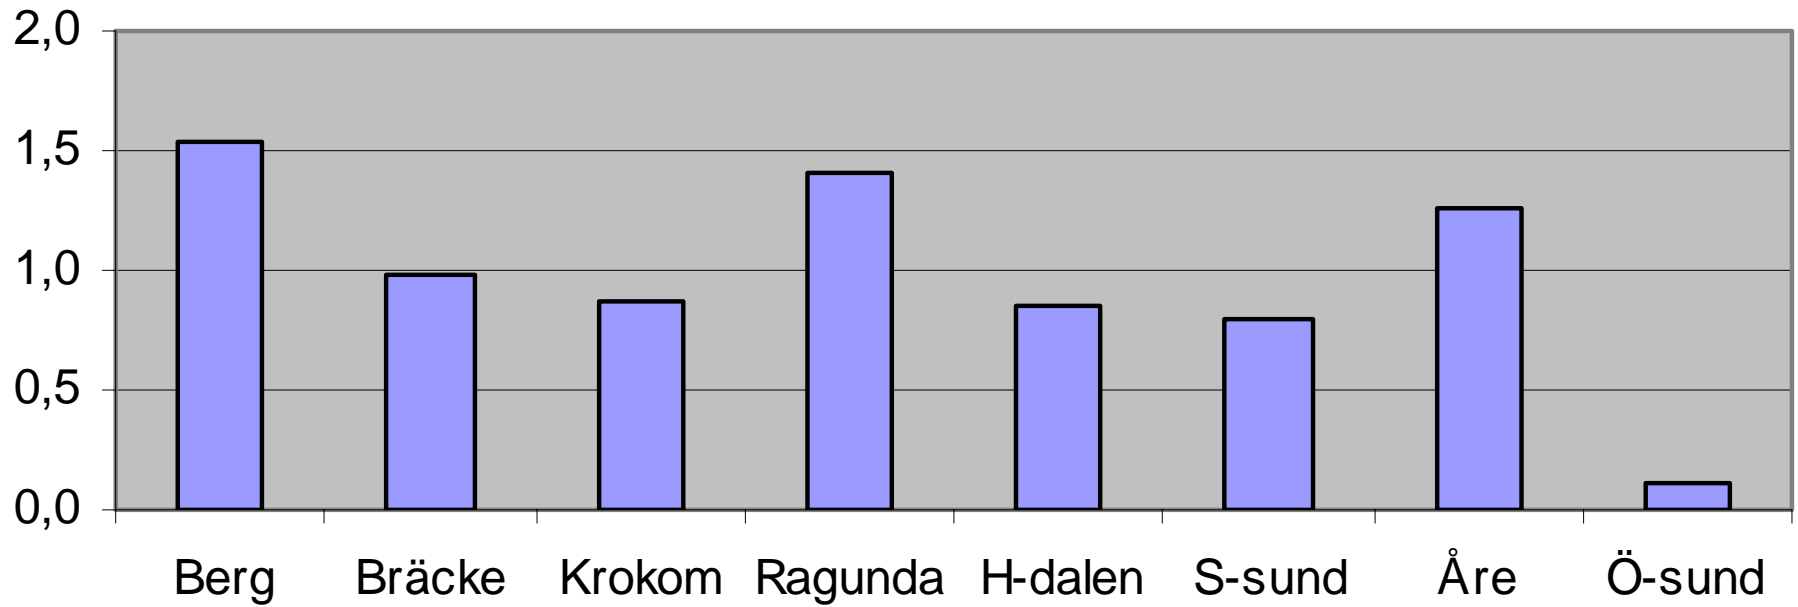

Systembolag/ombud per 1000 personer i Jämtlands län 2004