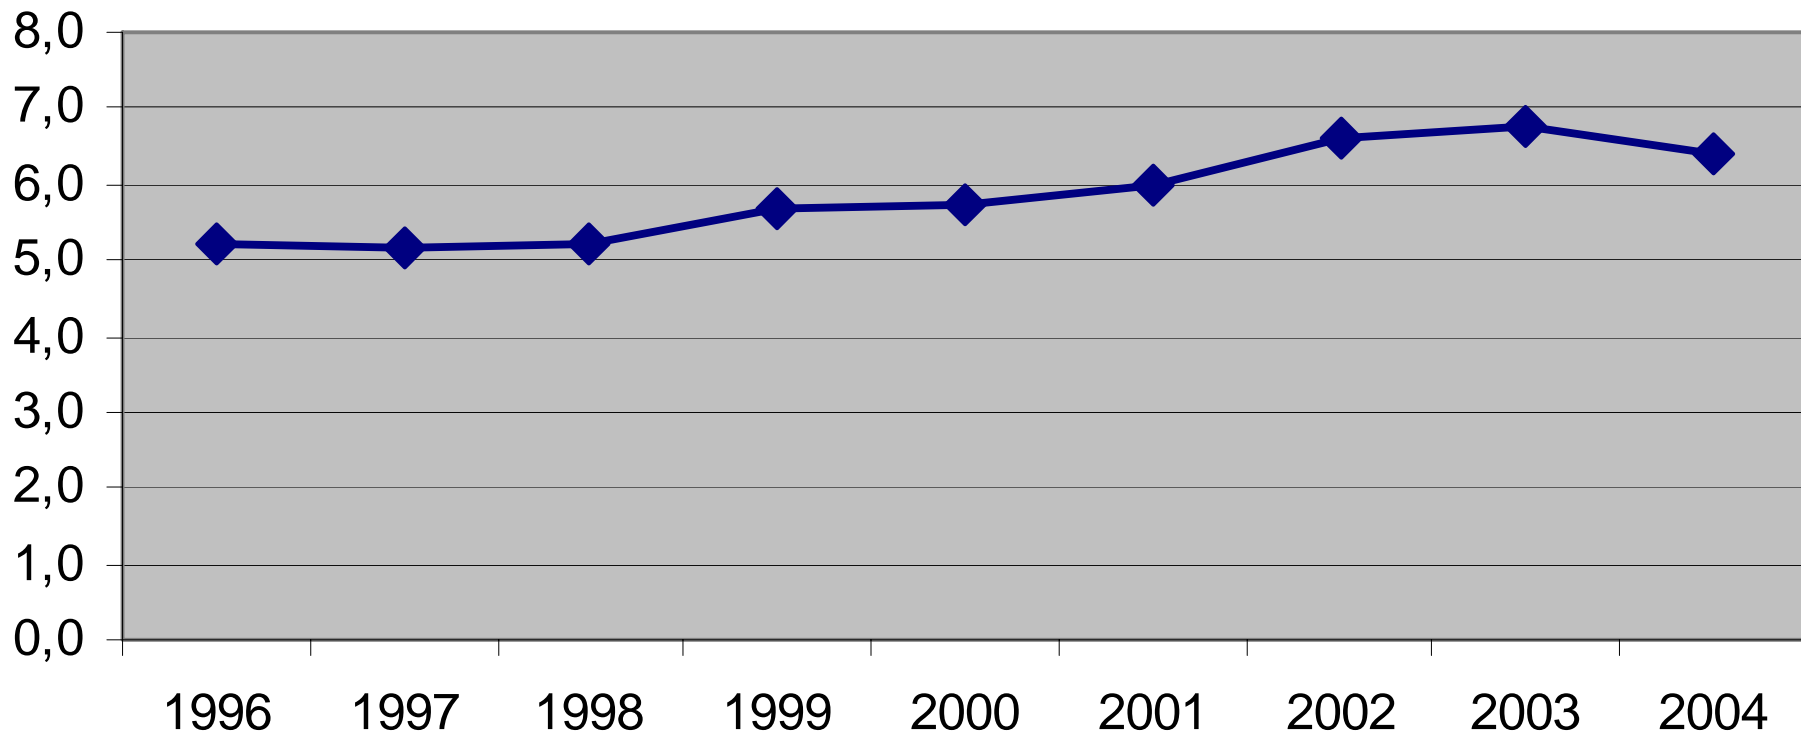

Liter 100% alkohol över 15 år i Strömsunds kommun