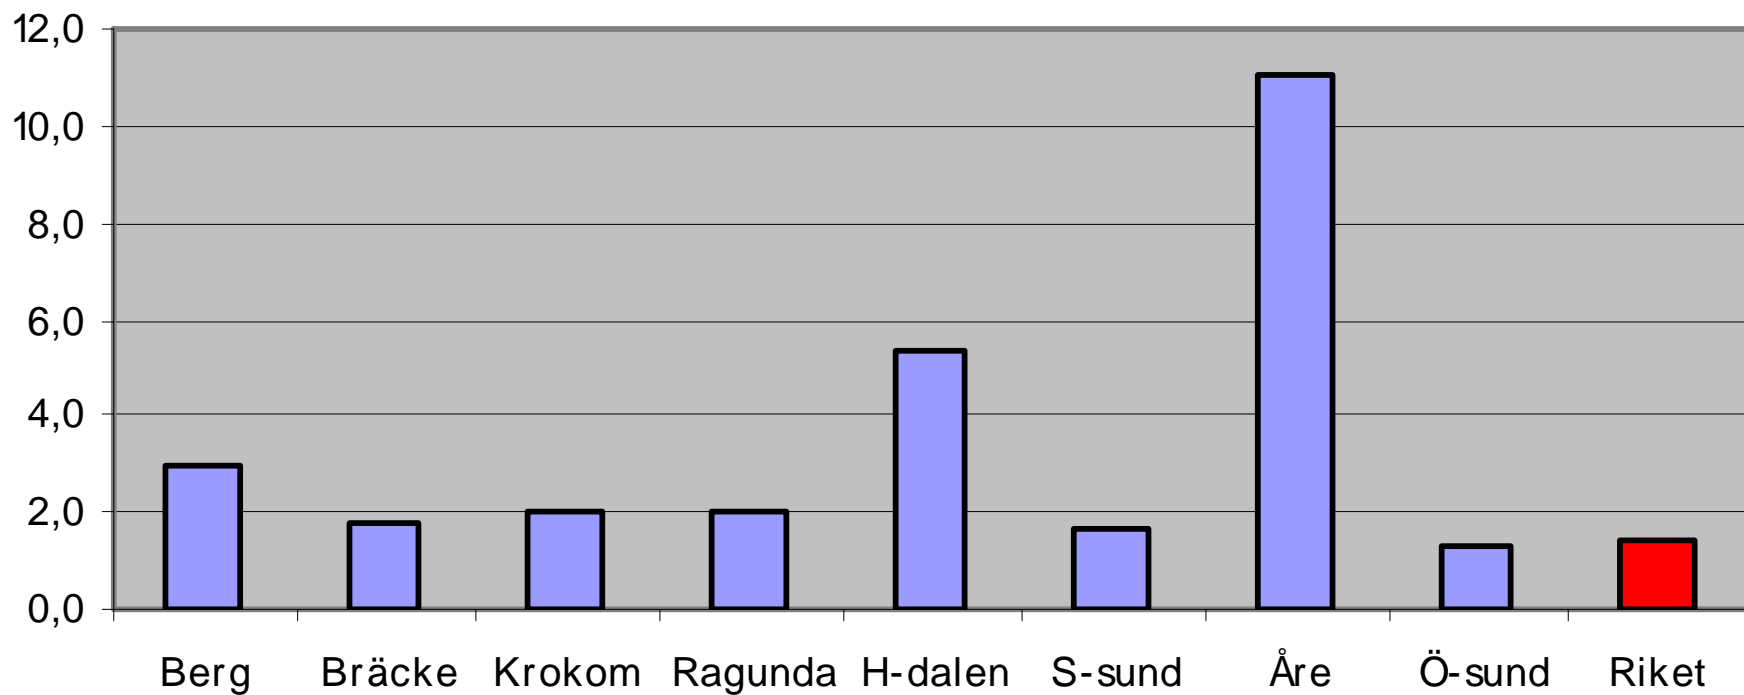

Restaurangernas försäljningsandel i H-dalen 2004

Restaurangförsäljning Sprit i H-dalens kommun

Samtliga serveringstillstånd och tillstånd för allmänheten i H-dalen

Antalet serveringstillstånd/1000 inv 15år och äldre 2004