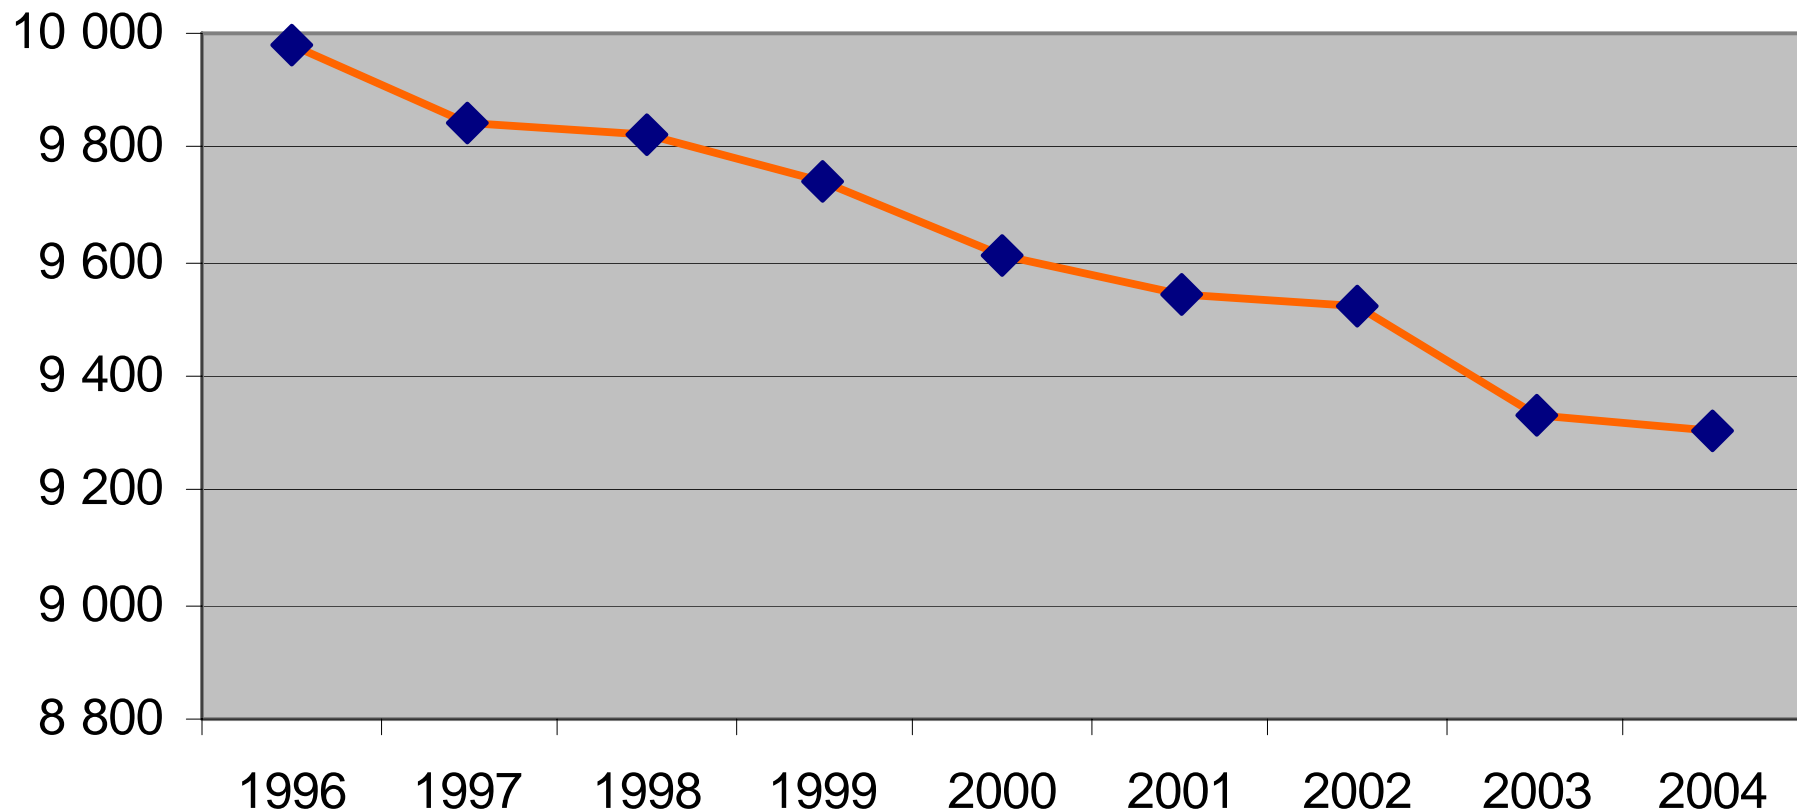

Befolkningsutveckling 15år och äldre i H-dalens kommun