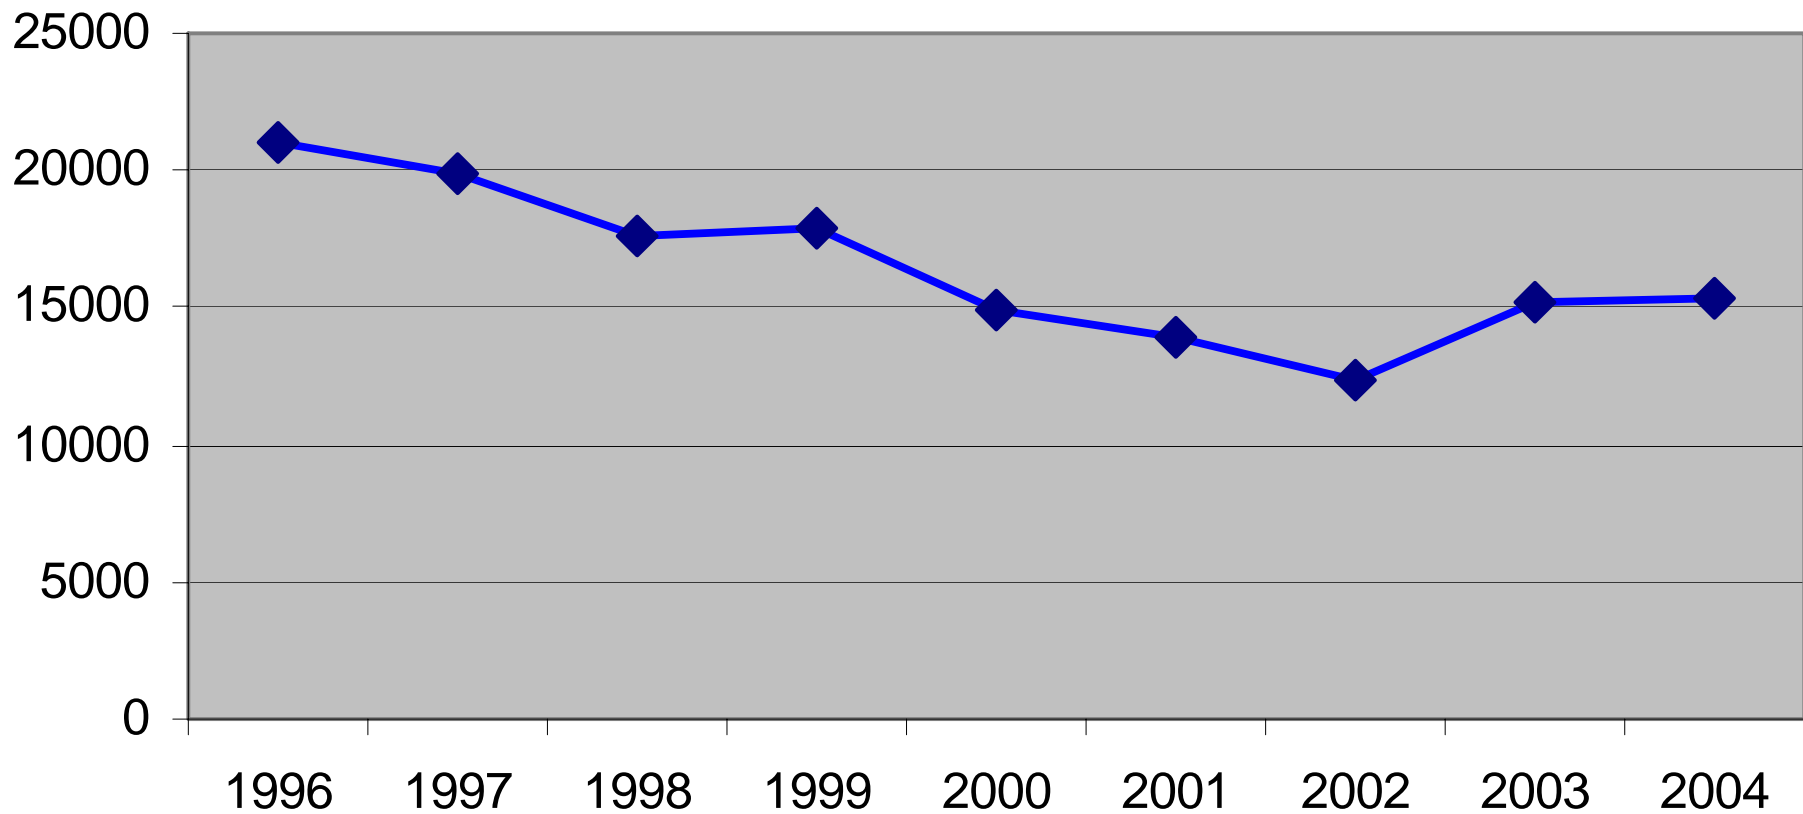

Folkölsförsäljning i H-dalens kommun