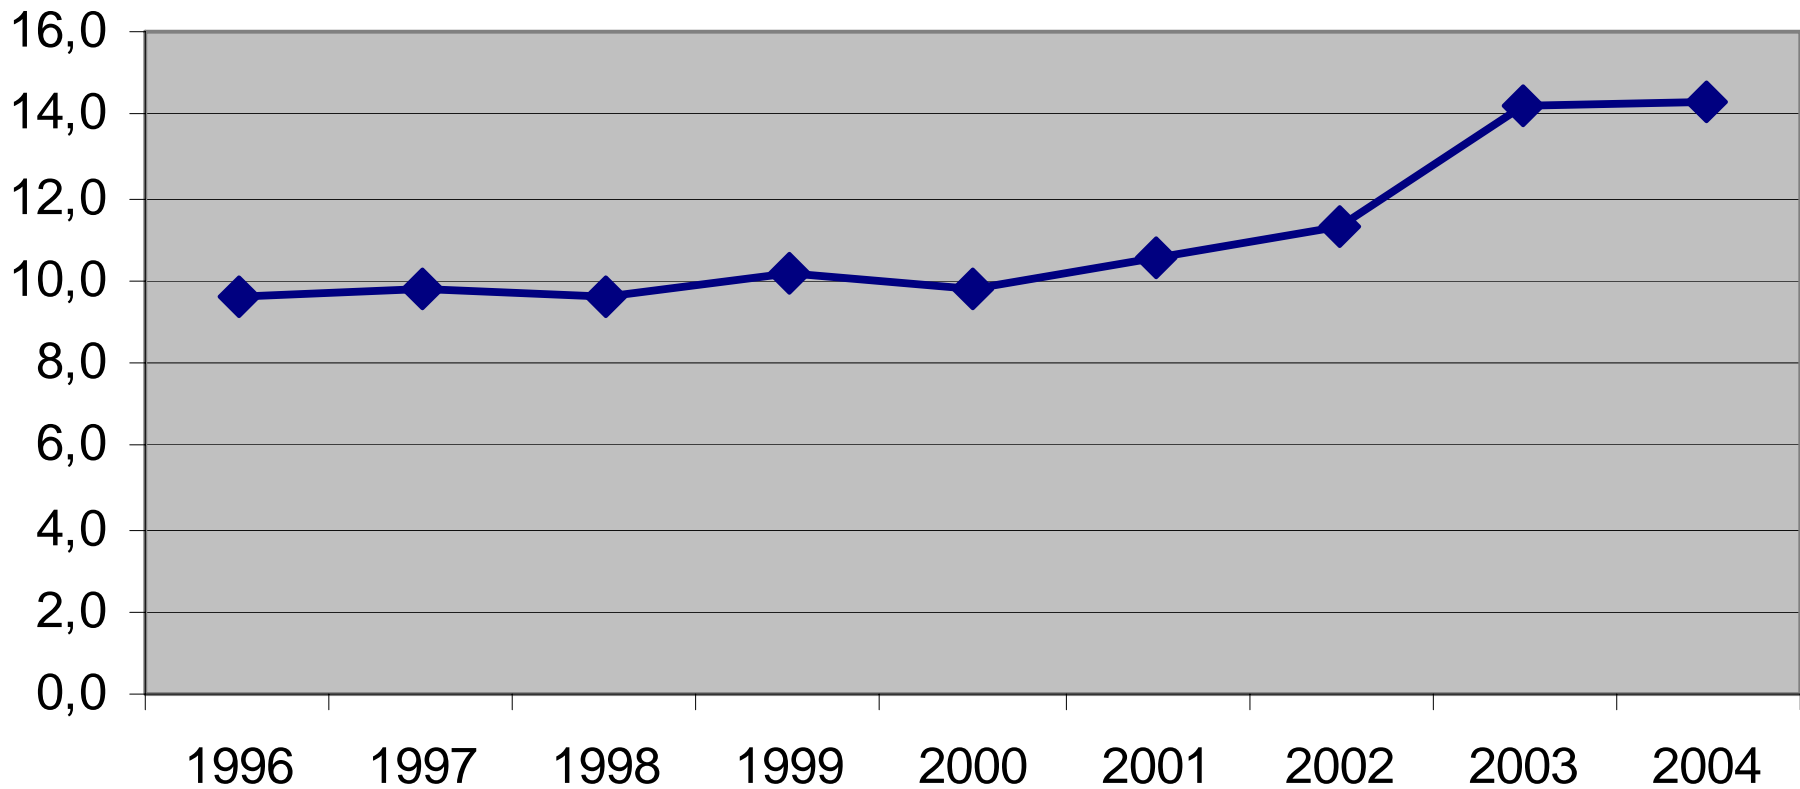

Liter 100% alkohol 15 år och äldre i H-dalen