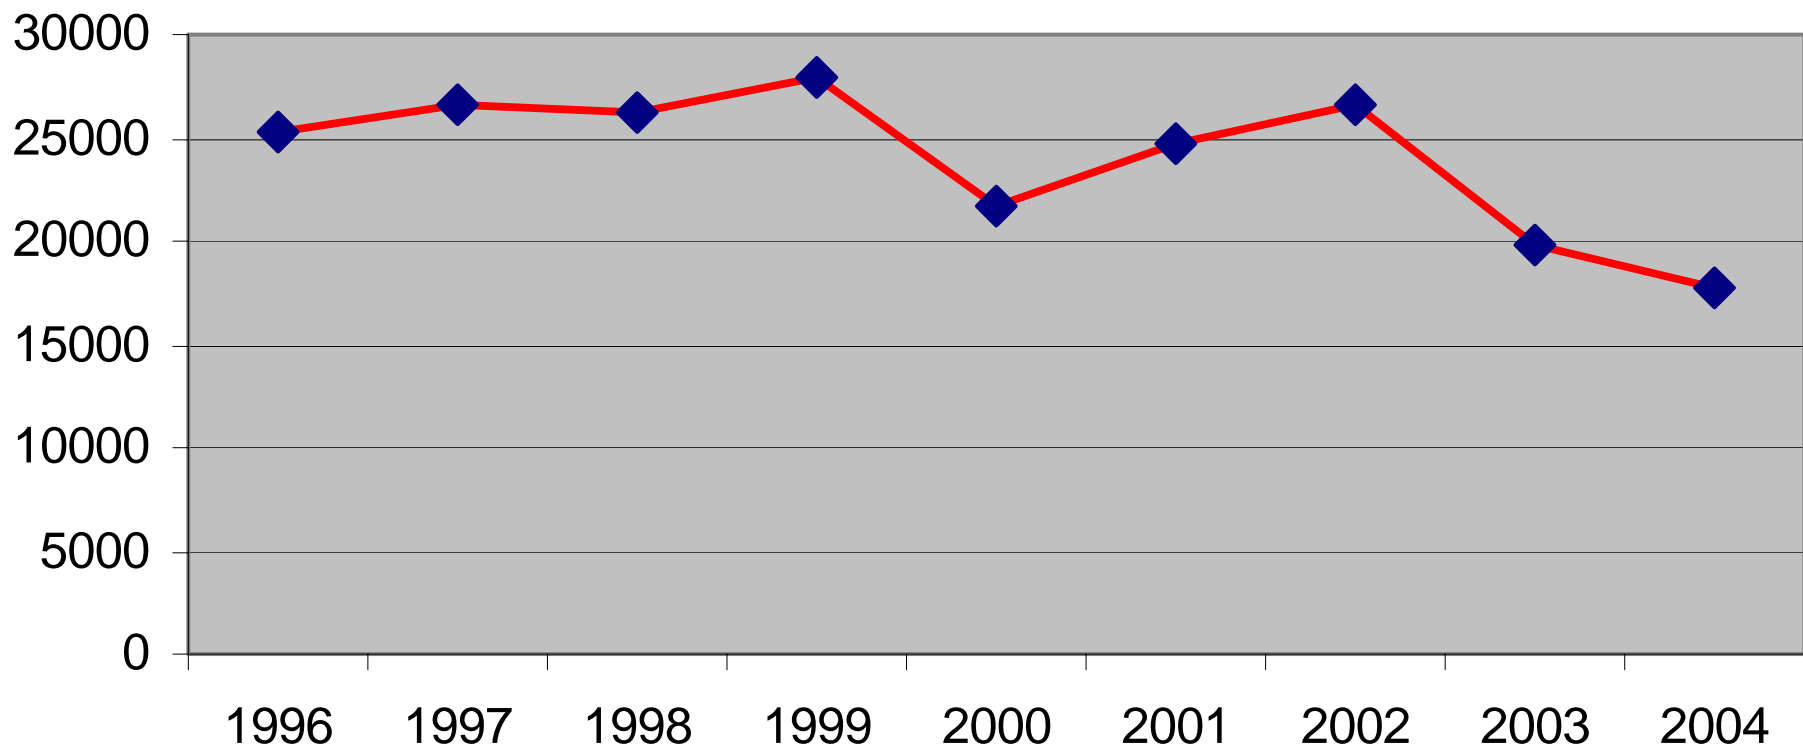

Försäljningsstatistik från Systembolag 1996-2005, restaurang och livsmedelsbutik 1996 - 2004 i H-dalens kommun

Systembolagets försäljning 100% alkohol i H-dalens kommun

Systembolag/ombud per 1000 personer i Jämtlands län 2004

Systembolagets produktandelar i H-dalen 1996

Systembolagets produktandelar i H-dalen 2005

Systembolaget försäljning Sprit i H-dalens kommun

Systembolagets försäljning Vin i H-dalens kommun

Systembolagets försäljning Starköl i H-dalens kommun

Systembolagets försäljning Blanddryck i H-dalens kommun

Systembolagets försäljning mellan 2004-2005 i procent

Restaurangförsäljning 100% alkohol i H-dalens kommun

Restaurangernas försäljningsandel i H-dalen 1996