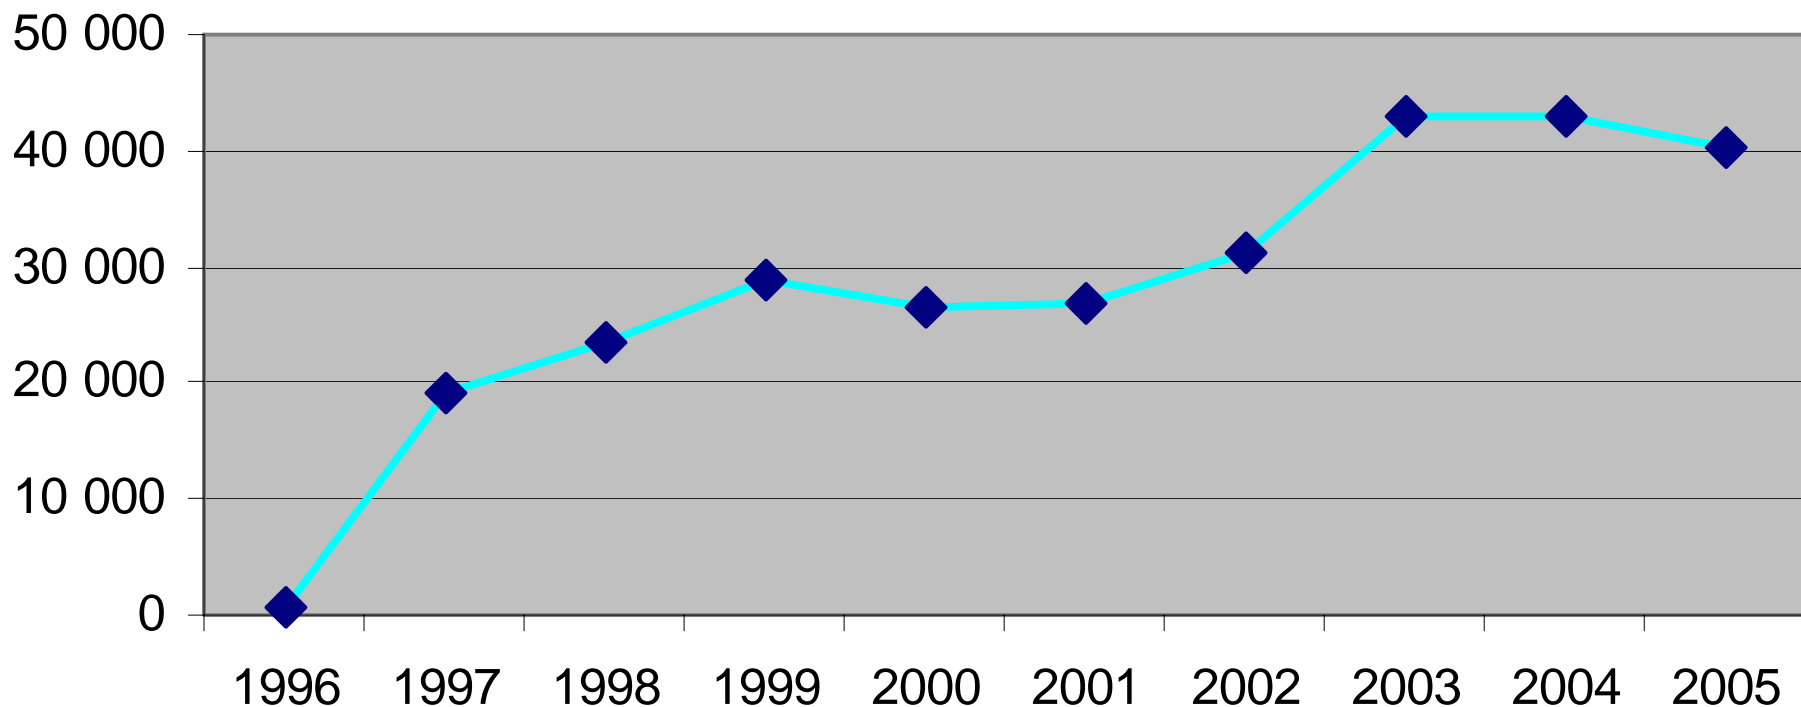

Försäljningsstatistik från Systembolag 1996-2005, restaurang och livsmedelsbutik 1996 - 2004 i H-dalens kommun

Systembolagets försäljning 100% alkohol i H-dalens kommun

Systembolag/ombud per 1000 personer i Jämtlands län 2004

Systembolagets produktandelar i H-dalen 1996

Systembolagets produktandelar i H-dalen 2005

Systembolaget försäljning Sprit i H-dalens kommun

Systembolagets försäljning Vin i H-dalens kommun

Systembolagets försäljning Starköl i H-dalens kommun

Systembolagets försäljning Blanddryck i H-dalens kommun

Systembolagets försäljning mellan 2004-2005 i procent

Restaurangförsäljning 100% alkohol i H-dalens kommun

Restaurangernas försäljningsandel i H-dalen 1996