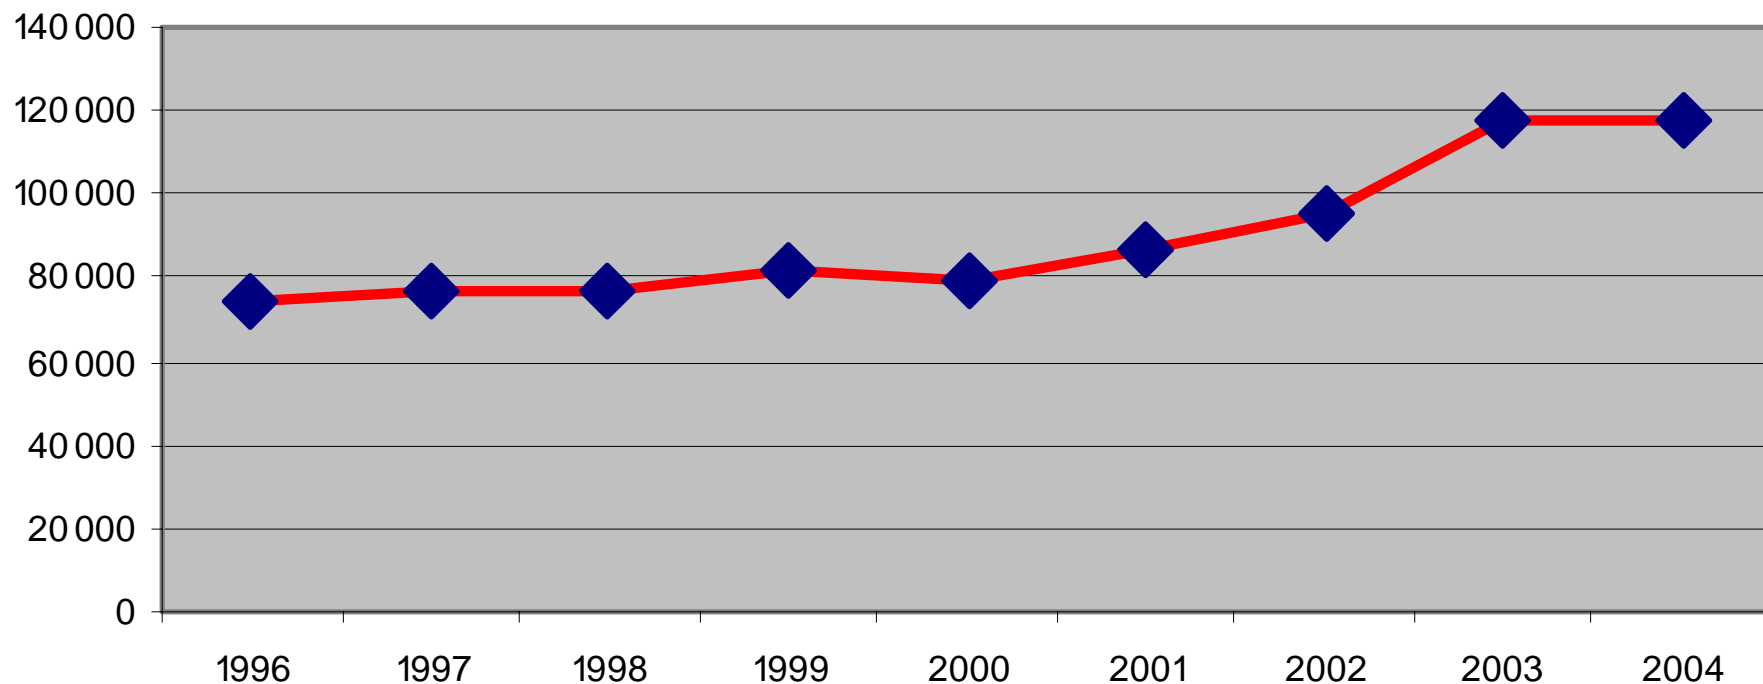

Totala alkoholförsäljningen 100% alkohol systembolaget/restaurang i H-dalen 2004