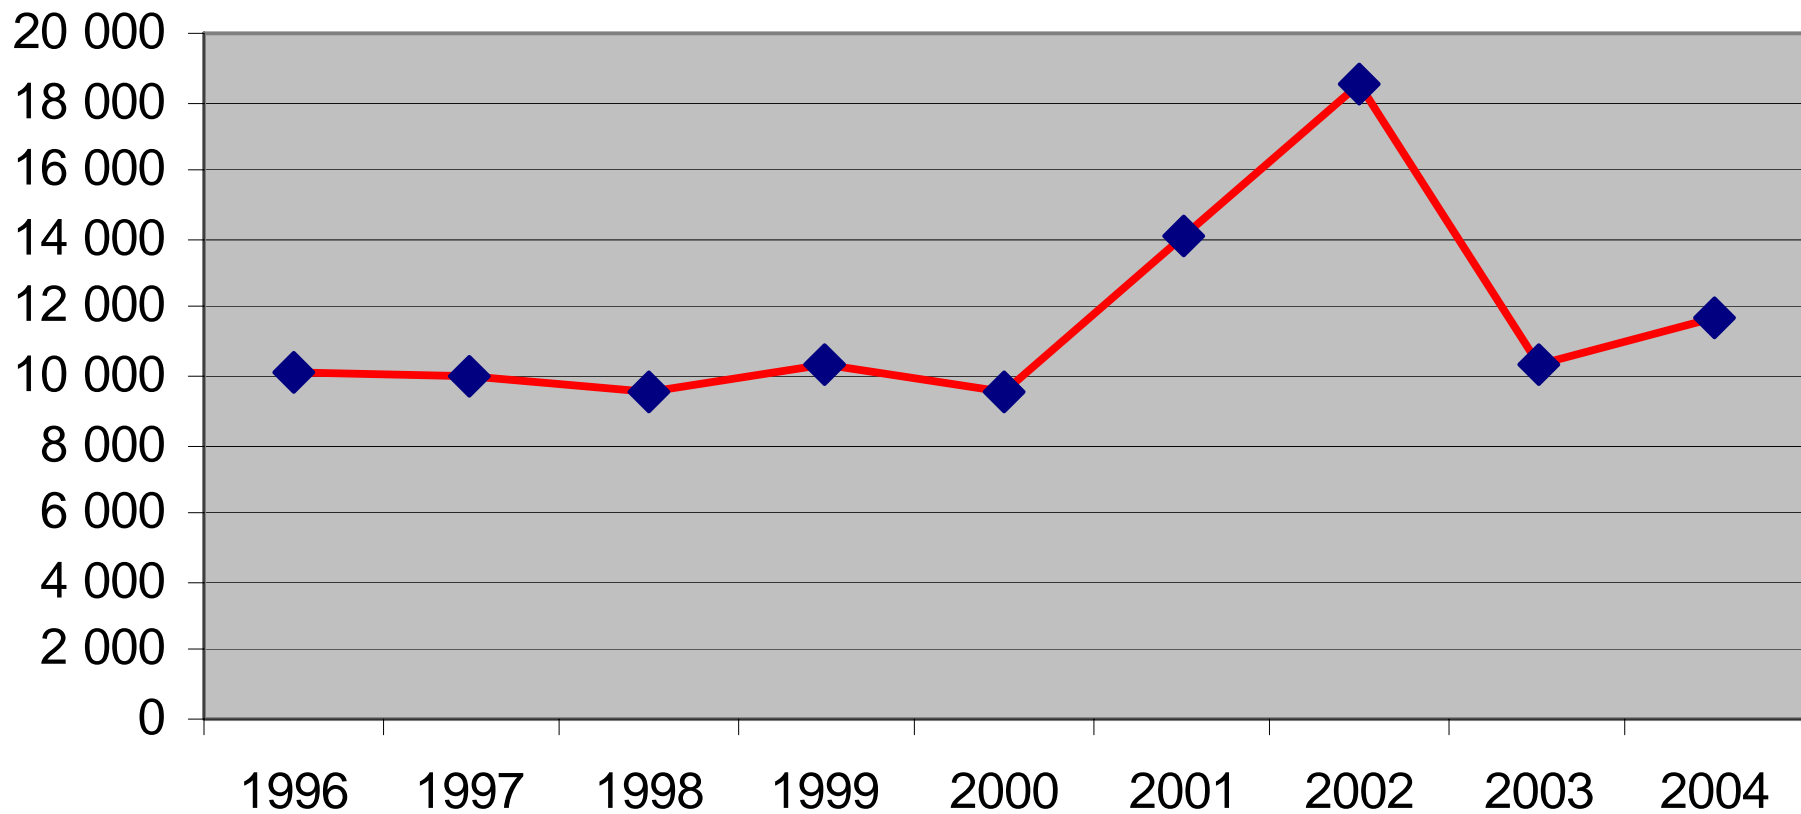

Restaurangförsäljning Sprit i H-dalens kommun