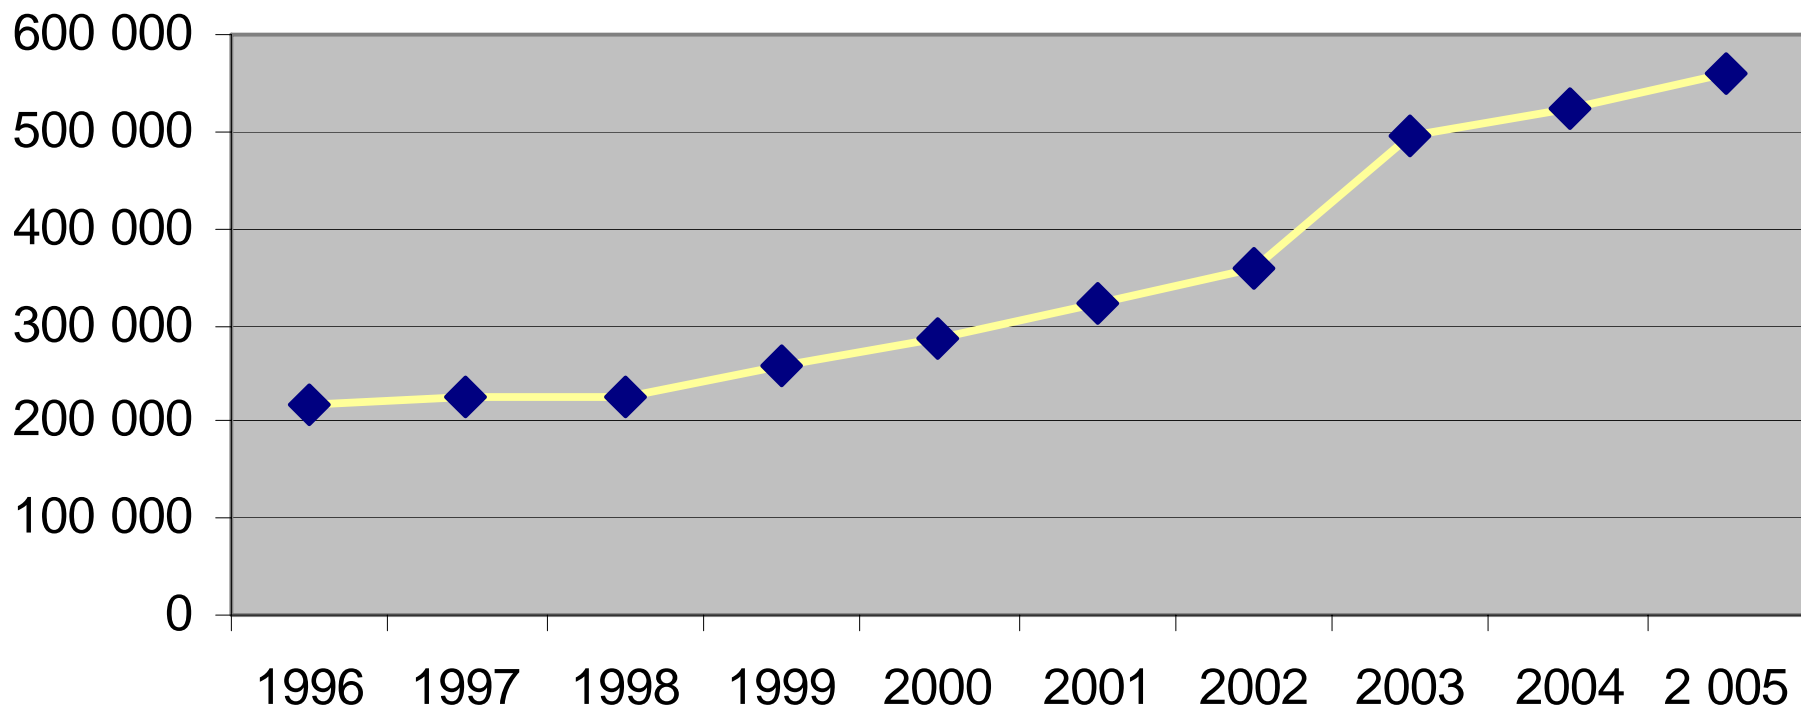

Försäljningsstatistik från Systembolag 1996-2005, restaurang och livsmedelsbutik 1996 - 2004 i H-dalens kommun

Systembolagets försäljning 100% alkohol i H-dalens kommun

Systembolag/ombud per 1000 personer i Jämtlands län 2004

Systembolagets produktandelar i H-dalen 1996

Systembolagets produktandelar i H-dalen 2005

Systembolaget försäljning Sprit i H-dalens kommun

Systembolagets försäljning Vin i H-dalens kommun

Systembolagets försäljning Starköl i H-dalens kommun

Systembolagets försäljning Blanddryck i H-dalens kommun

Systembolagets försäljning mellan 2004-2005 i procent

Restaurangförsäljning 100% alkohol i H-dalens kommun

Restaurangernas försäljningsandel i H-dalen 1996