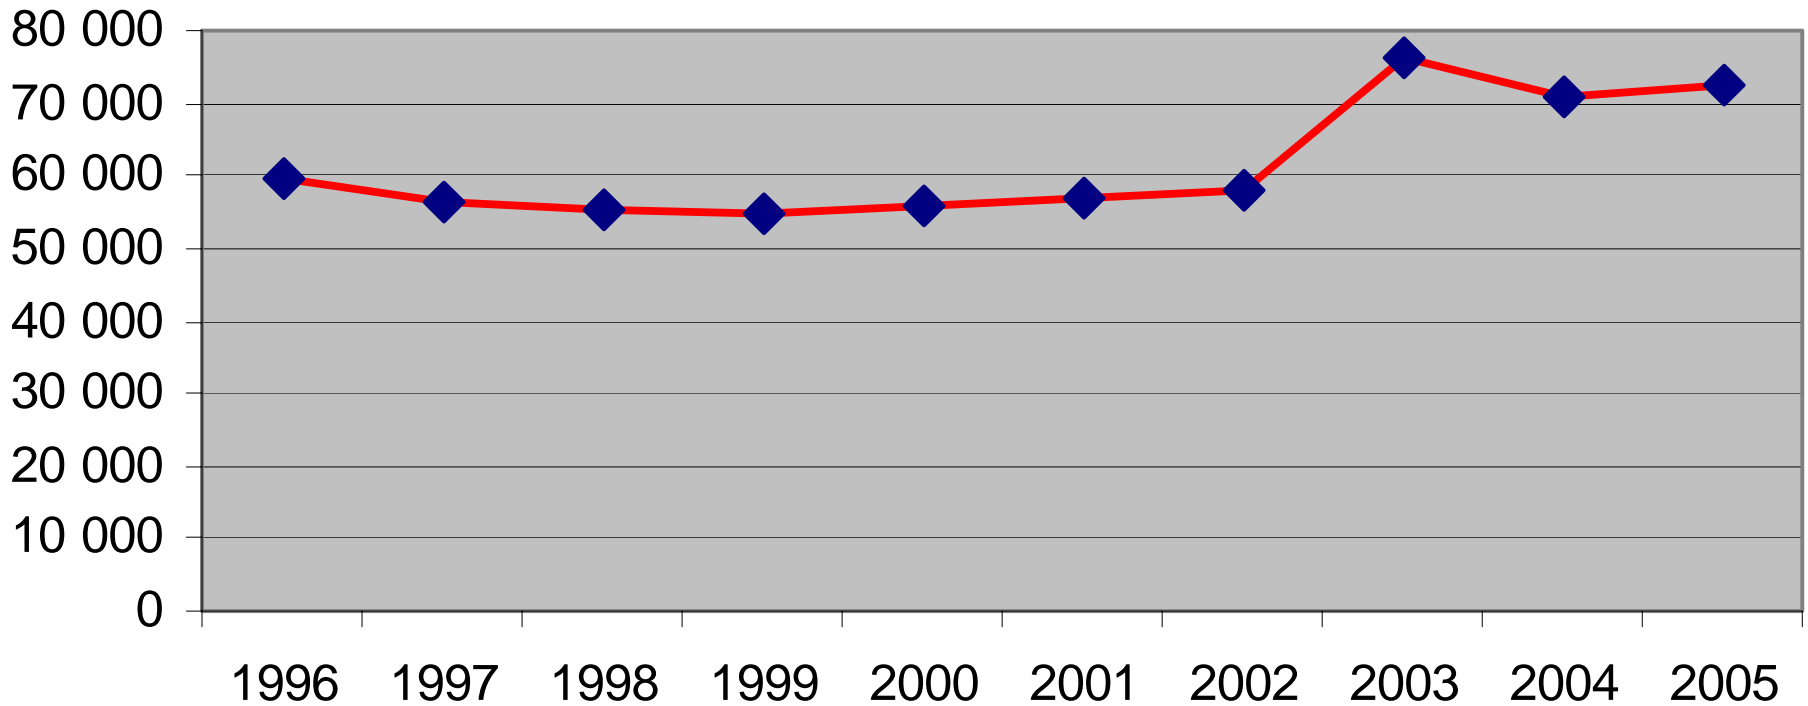

Försäljningsstatistik från Systembolag 1996-2005, restaurang och livsmedelsbutik 1996 - 2004 i H-dalens kommun

Systembolagets försäljning 100% alkohol i H-dalens kommun

Systembolag/ombud per 1000 personer i Jämtlands län 2004

Systembolagets produktandelar i H-dalen 1996

Systembolagets produktandelar i H-dalen 2005

Systembolaget försäljning Sprit i H-dalens kommun

Systembolagets försäljning Vin i H-dalens kommun

Systembolagets försäljning Starköl i H-dalens kommun

Systembolagets försäljning Blanddryck i H-dalens kommun

Systembolagets försäljning mellan 2004-2005 i procent

Restaurangförsäljning 100% alkohol i H-dalens kommun

Restaurangernas försäljningsandel i H-dalen 1996

Restaurangernas försäljningsandel i H-dalen 2004

Restaurangförsäljning Sprit i H-dalens kommun

Samtliga serveringstillstånd och tillstånd för allmänheten i H-dalen

Antalet serveringstillstånd/1000 inv 15år och äldre 2004