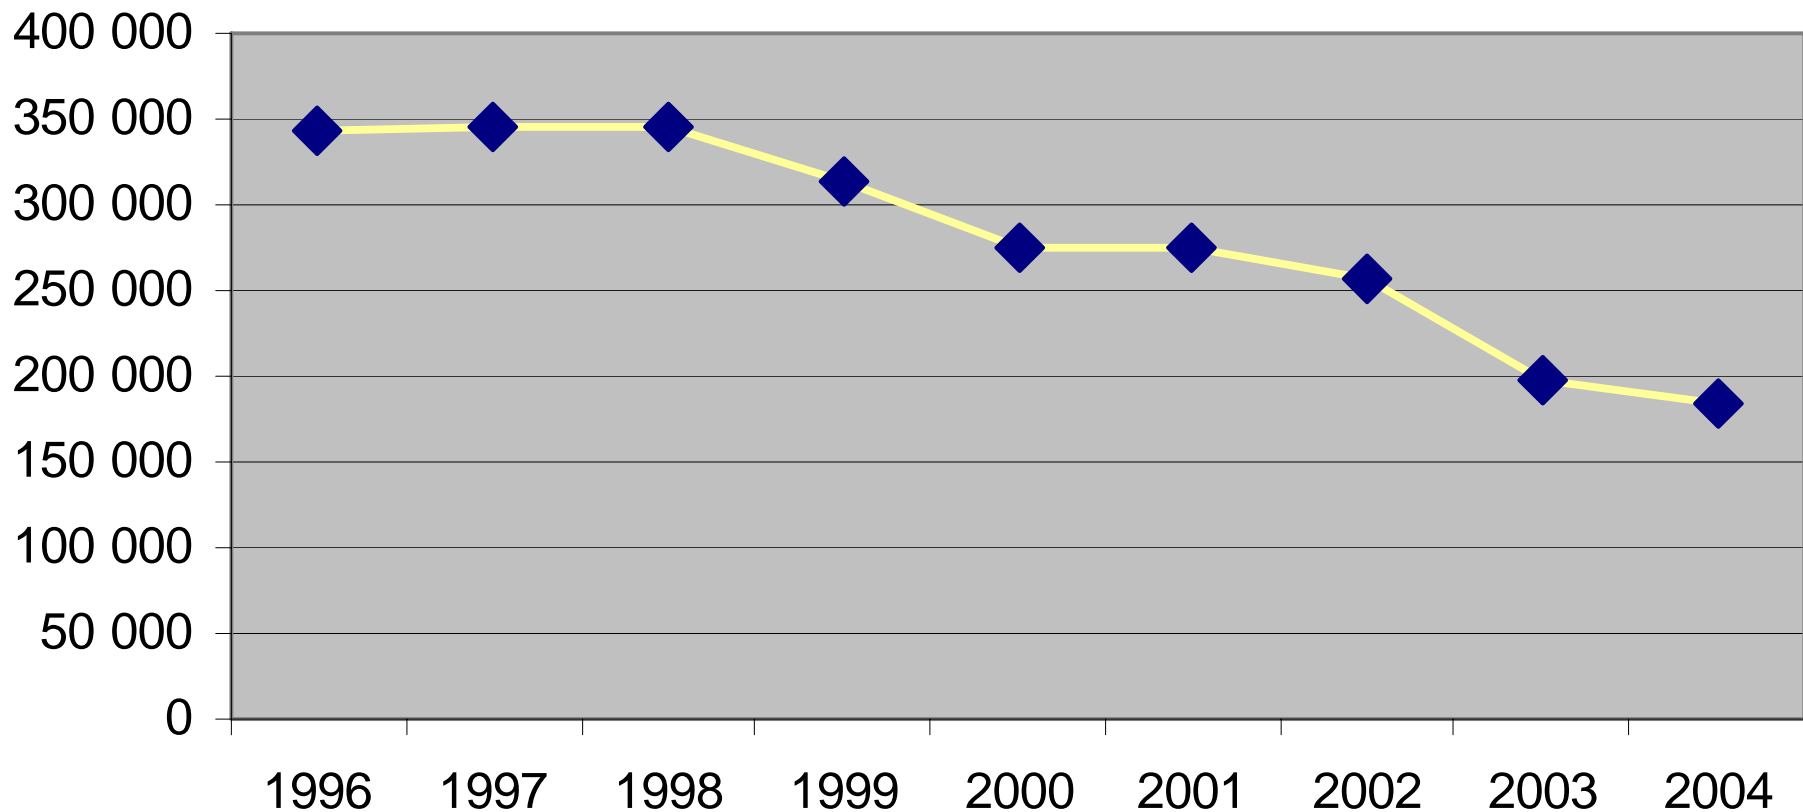

Restaurangförsäljning Starköl i H-dalens kommun