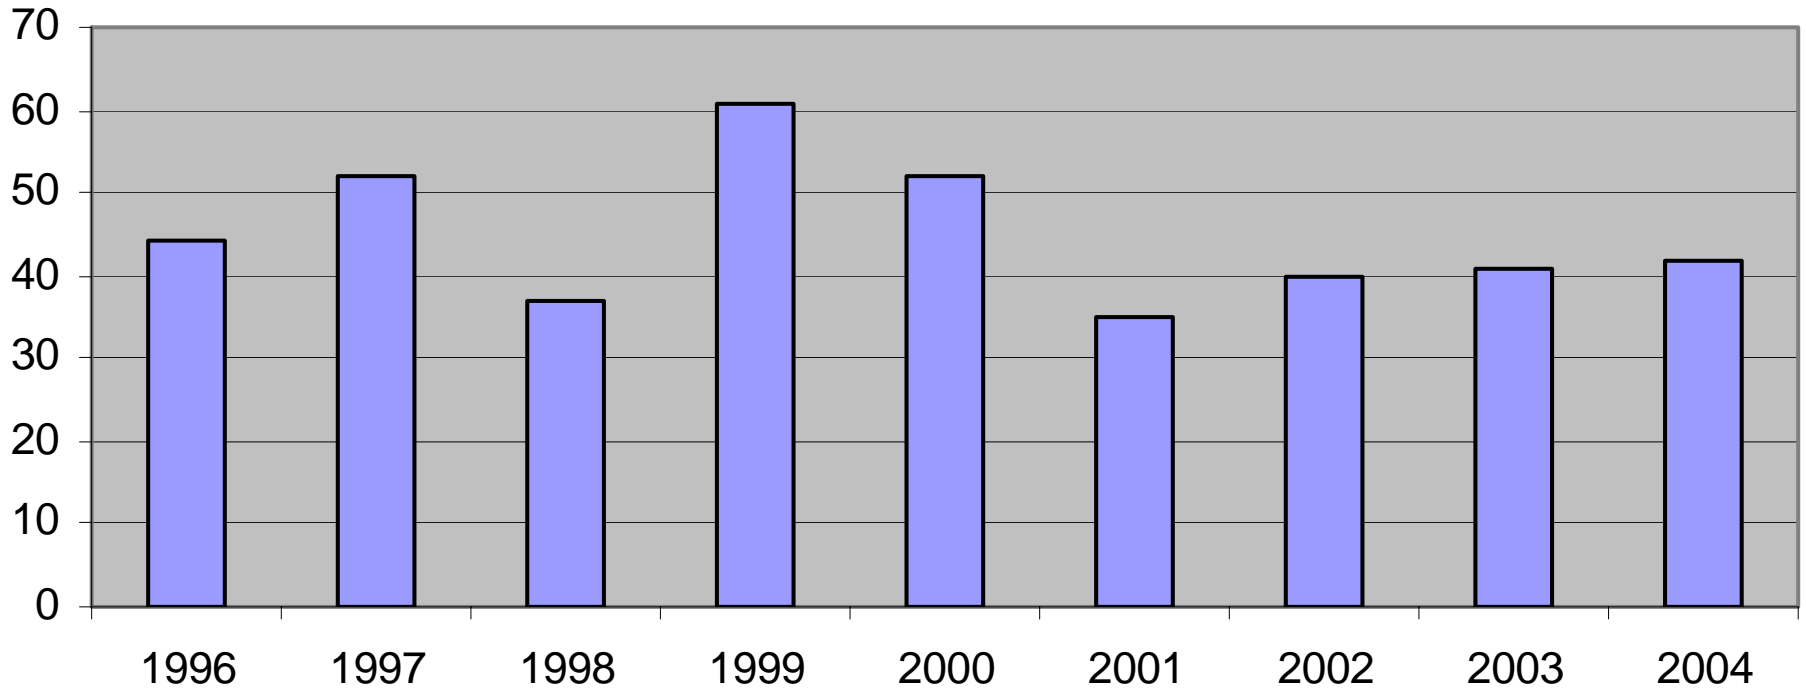

Antalet våldsbrott i H-dalens kommun