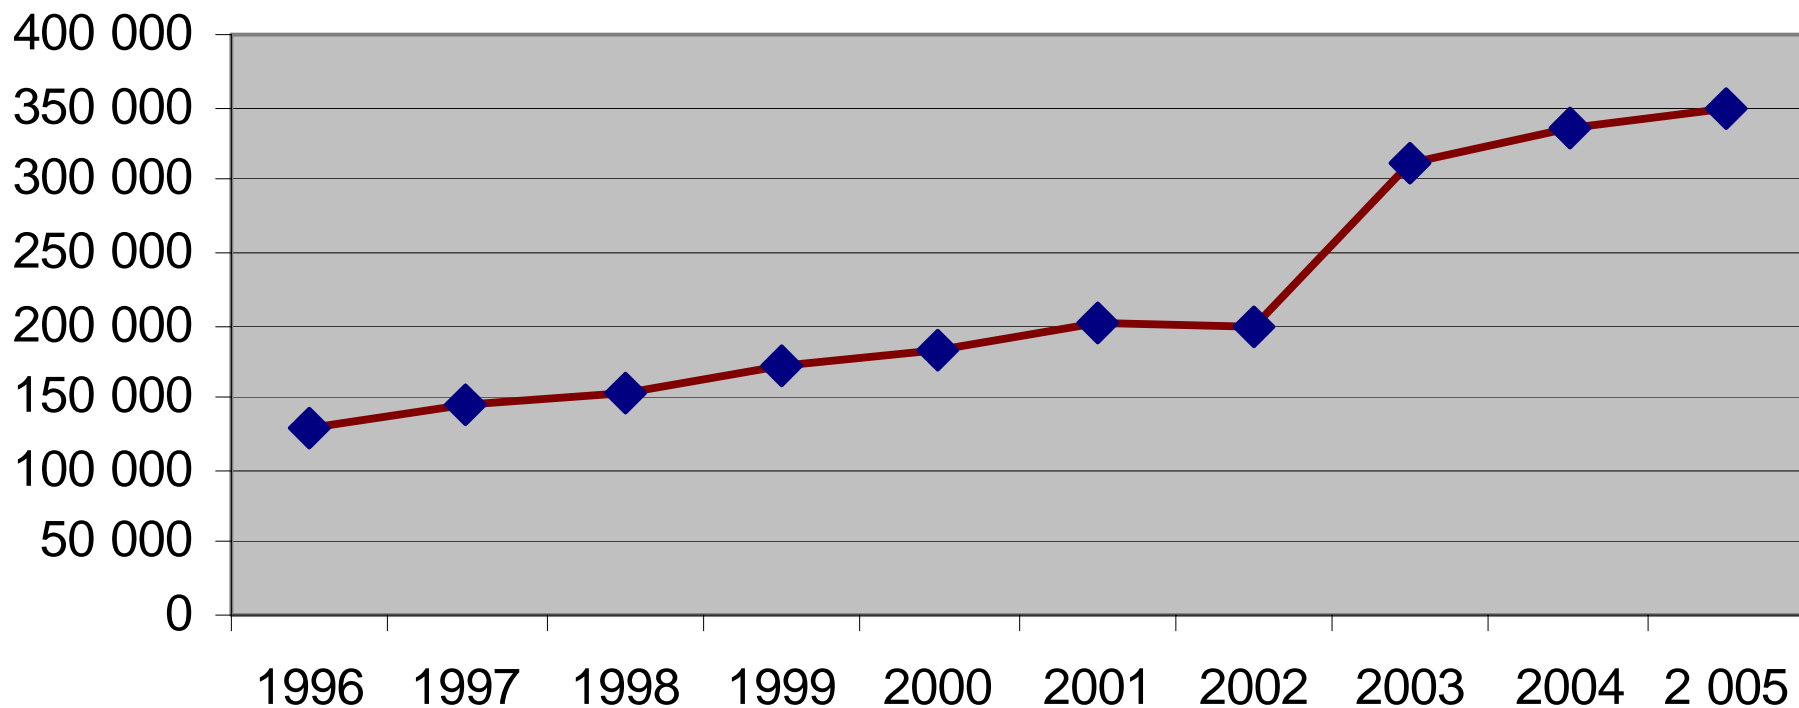

Försäljningsstatistik från Systembolag 1996-2005, restaurang och livsmedelsbutik 1996 - 2004 i H-dalens kommun

Systembolagets försäljning 100% alkohol i H-dalens kommun

Systembolag/ombud per 1000 personer i Jämtlands län 2004

Systembolagets produktandelar i H-dalen 1996

Systembolagets produktandelar i H-dalen 2005

Systembolaget försäljning Sprit i H-dalens kommun

Systembolagets försäljning Vin i H-dalens kommun

Systembolagets försäljning Starköl i H-dalens kommun

Systembolagets försäljning Blanddryck i H-dalens kommun

Systembolagets försäljning mellan 2004-2005 i procent

Restaurangförsäljning 100% alkohol i H-dalens kommun

Restaurangernas försäljningsandel i H-dalen 1996