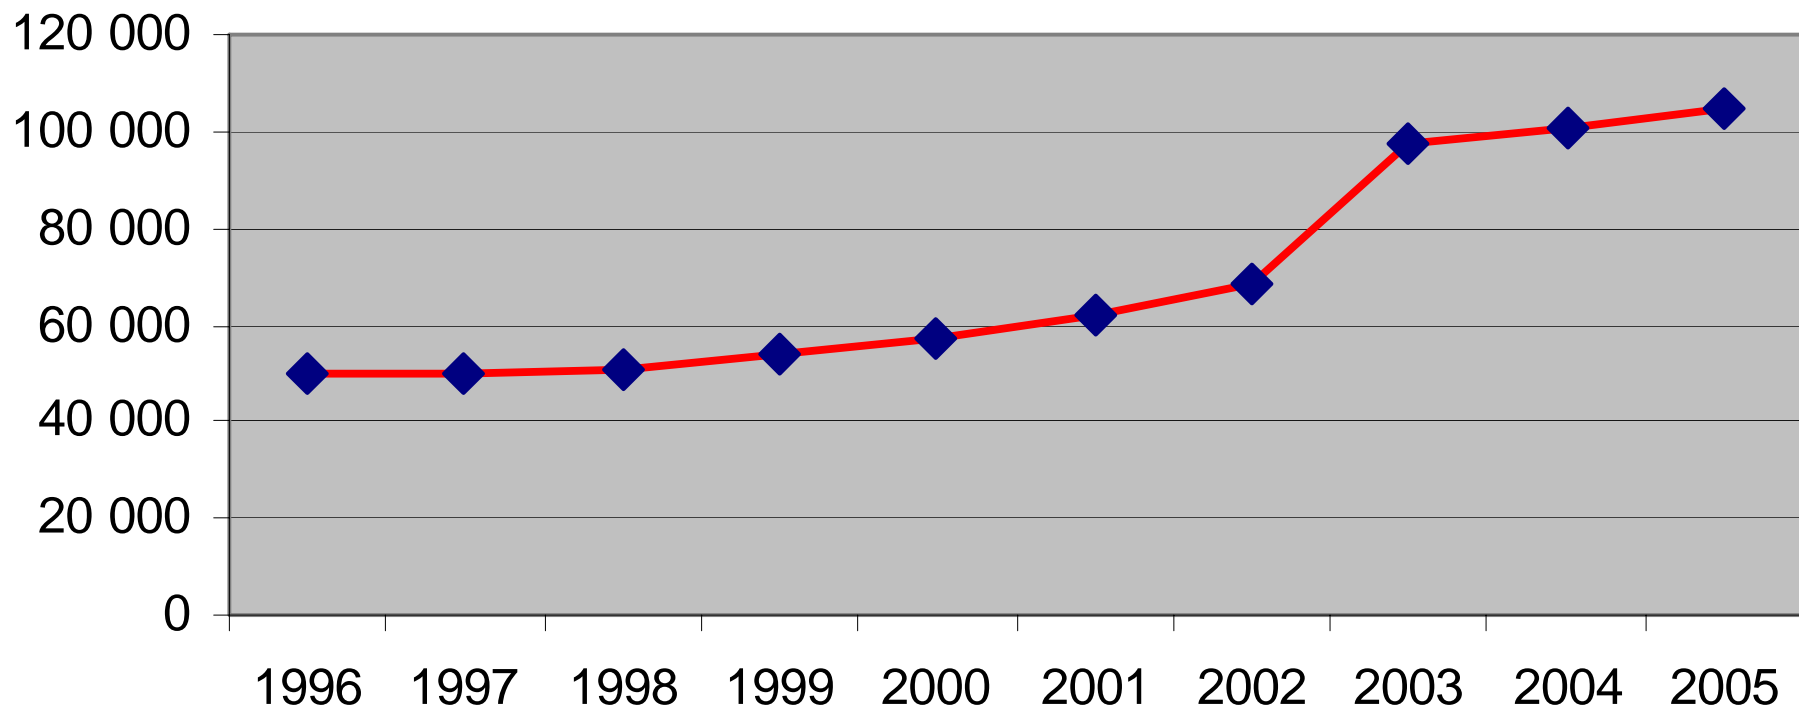

Försäljningsstatistik från Systembolag 1996-2005, restaurang och livsmedelsbutik 1996 - 2004 i H-dalens kommun

Systembolagets försäljning 100% alkohol i H-dalens kommun

Systembolag/ombud per 1000 personer i Jämtlands län 2004

Systembolagets produktandelar i H-dalen 1996

Systembolagets produktandelar i H-dalen 2005

Systembolaget försäljning Sprit i H-dalens kommun

Systembolagets försäljning Vin i H-dalens kommun

Systembolagets försäljning Starköl i H-dalens kommun

Systembolagets försäljning Blanddryck i H-dalens kommun

Systembolagets försäljning mellan 2004-2005 i procent

Restaurangförsäljning 100% alkohol i H-dalens kommun

Restaurangernas försäljningsandel i H-dalen 1996

Restaurangernas försäljningsandel i H-dalen 2004

Restaurangförsäljning Sprit i H-dalens kommun

Samtliga serveringstillstånd och tillstånd för allmänheten i H-dalen

Antalet serveringstillstånd/1000 inv 15år och äldre 2004