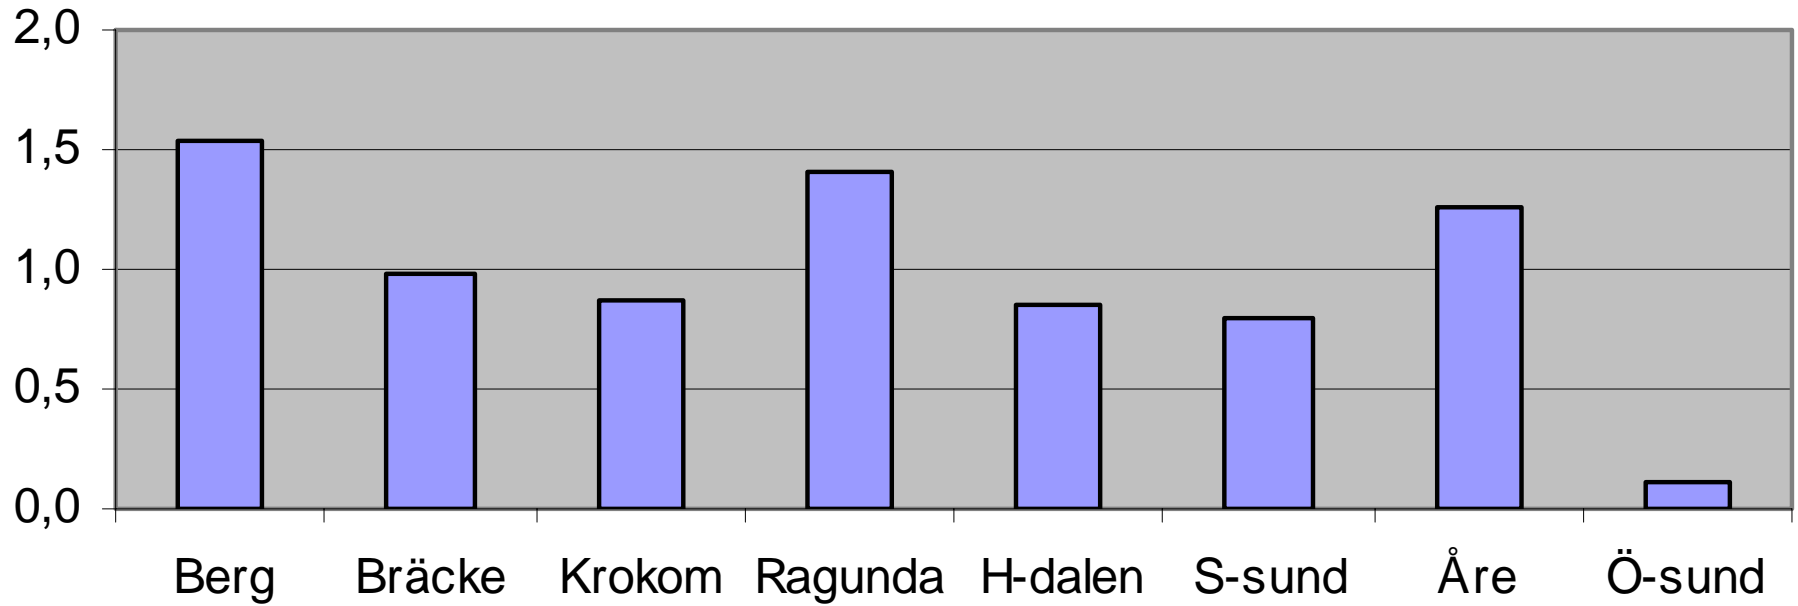

Försäljningsstatistik från Systembolag 1996-2005, restaurang och livsmedelsbutik 1996 - 2004 i H-dalens kommun

Systembolagets försäljning 100% alkohol i H-dalens kommun

Systembolag/ombud per 1000 personer i Jämtlands län 2004