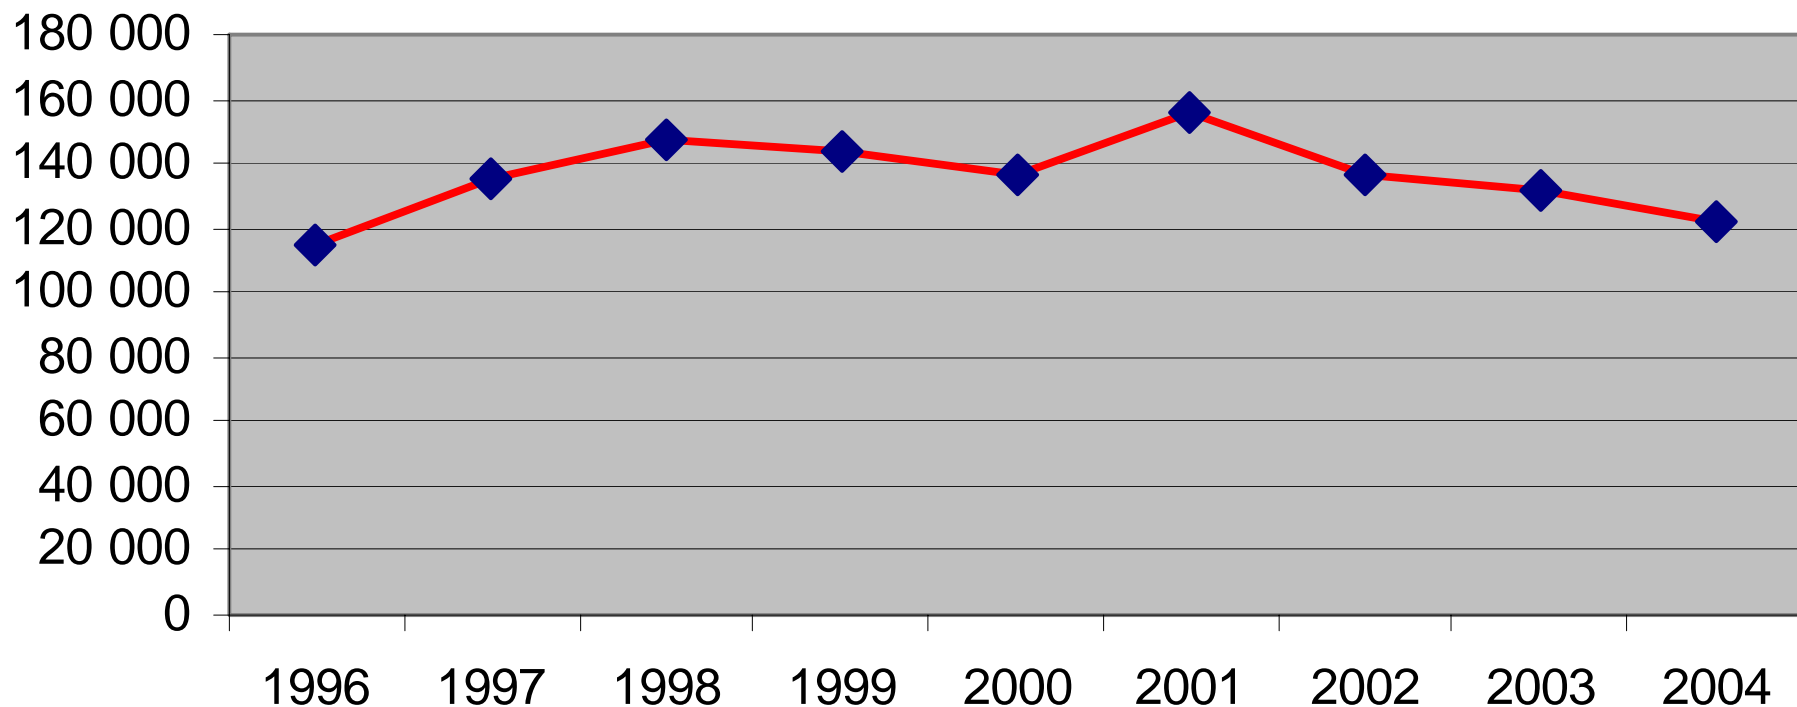

Försäljningsstatistik från Systembolag 1996-2005, restaurang och livsmedelsbutik 1996 - 2004 i Jämtlands län

Systembolagets försäljning 100% alkohol i Jämtlands län

Systembolag/ombud per 1000 personer i Jämtlands län 2004

Systembolagets försäljning starköl i Jämtlands län

Systembolagets försäljning Blanddryck i Jämtlands län

Systembolagets försäljning mellan 2004-2005 i procent

Restaurangförsäljning 100% alkohol i Jämtlands län