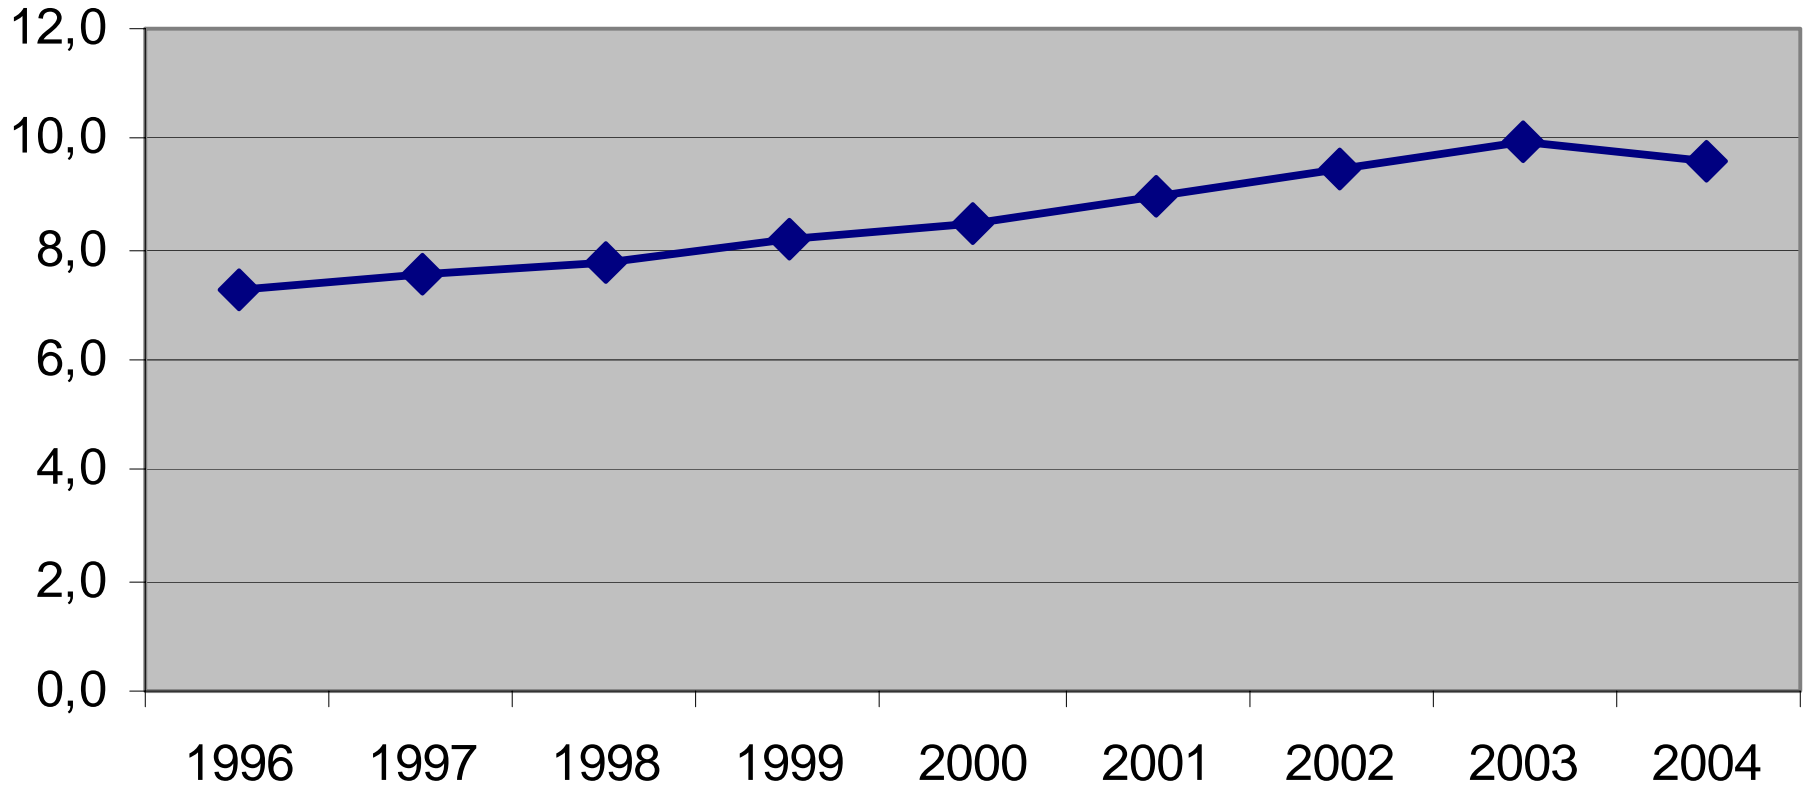

Liter/person