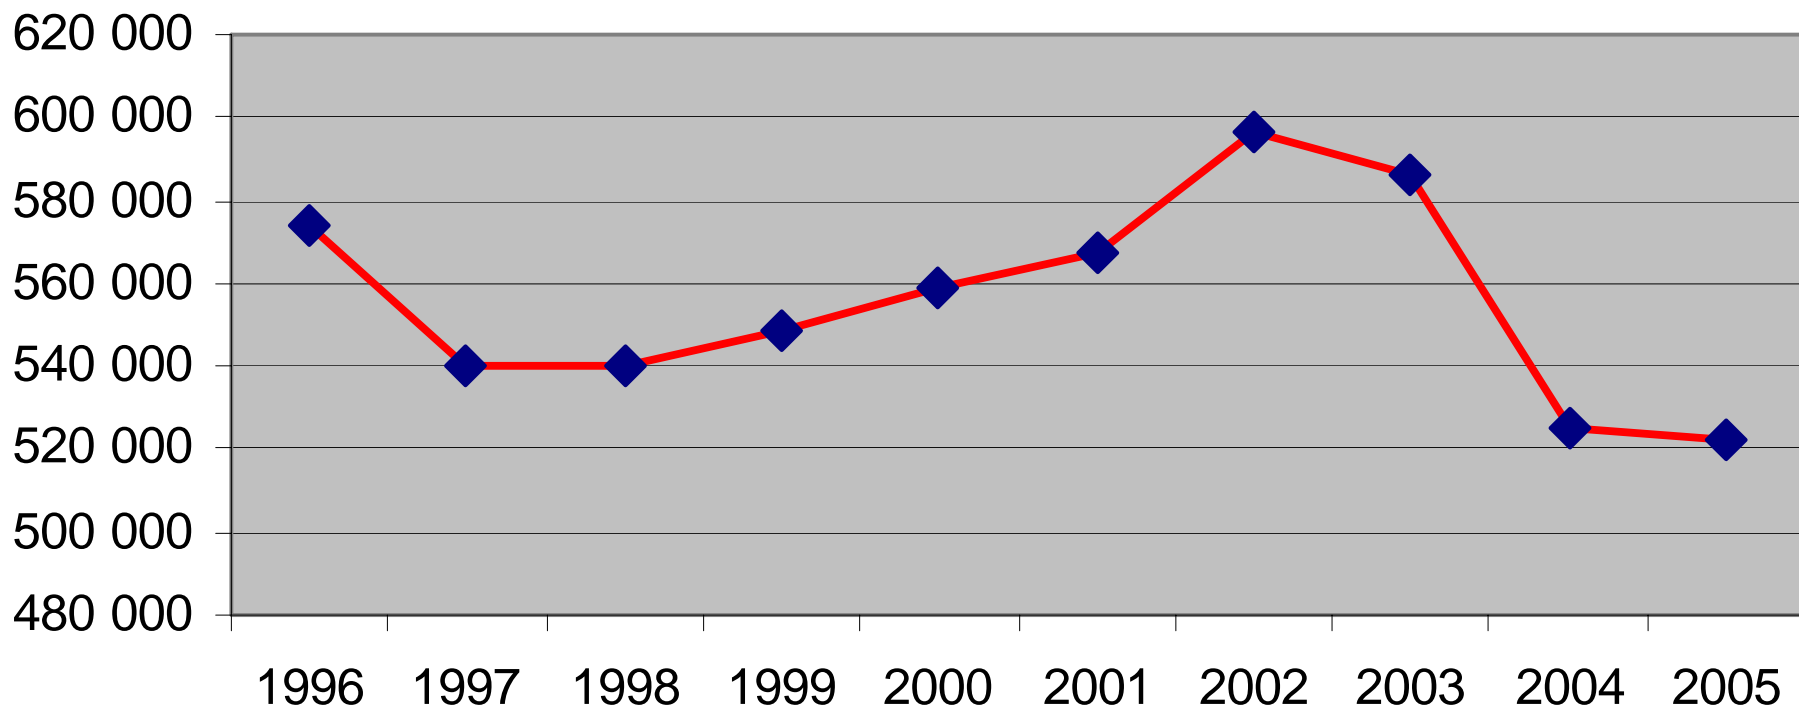

Försäljningsstatistik från Systembolag 1996-2005, restaurang och livsmedelsbutik 1996 - 2004 i Jämtlands län

Systembolagets försäljning 100% alkohol i Jämtlands län

Systembolag/ombud per 1000 personer i Jämtlands län 2004

Systembolagets försäljningsandel i Jämtlands län 1996

Systembolagets försäljningsandel i Jämtlands län 2005

Systembolagets försäljning av Sprit Jämtlands län

Systembolagets försäljning Vin i Jämtlands län