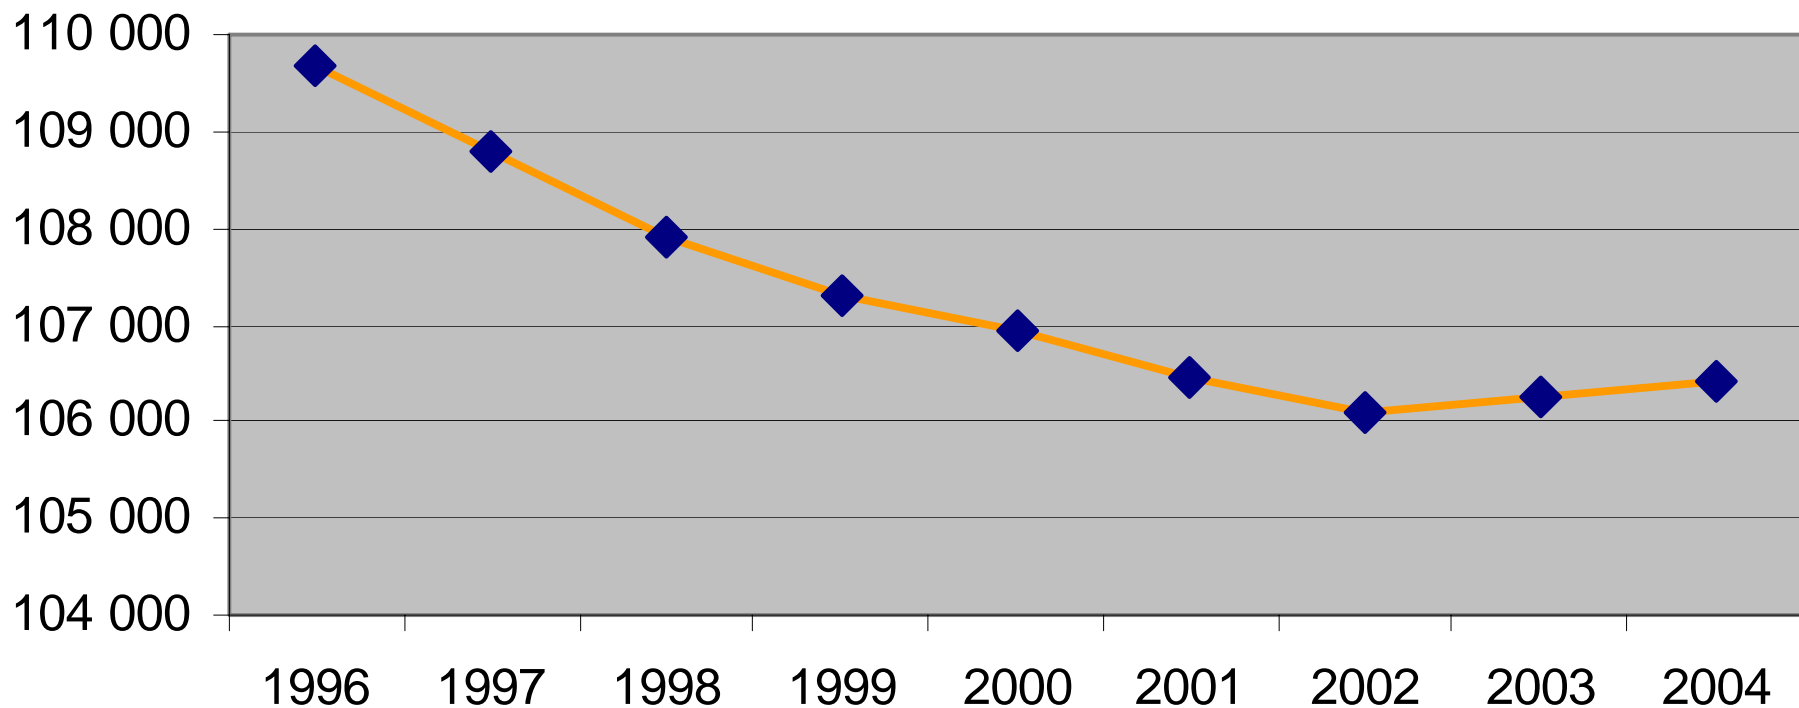

Befolkningsutveckling i Jämtlands län 15 år och äldre