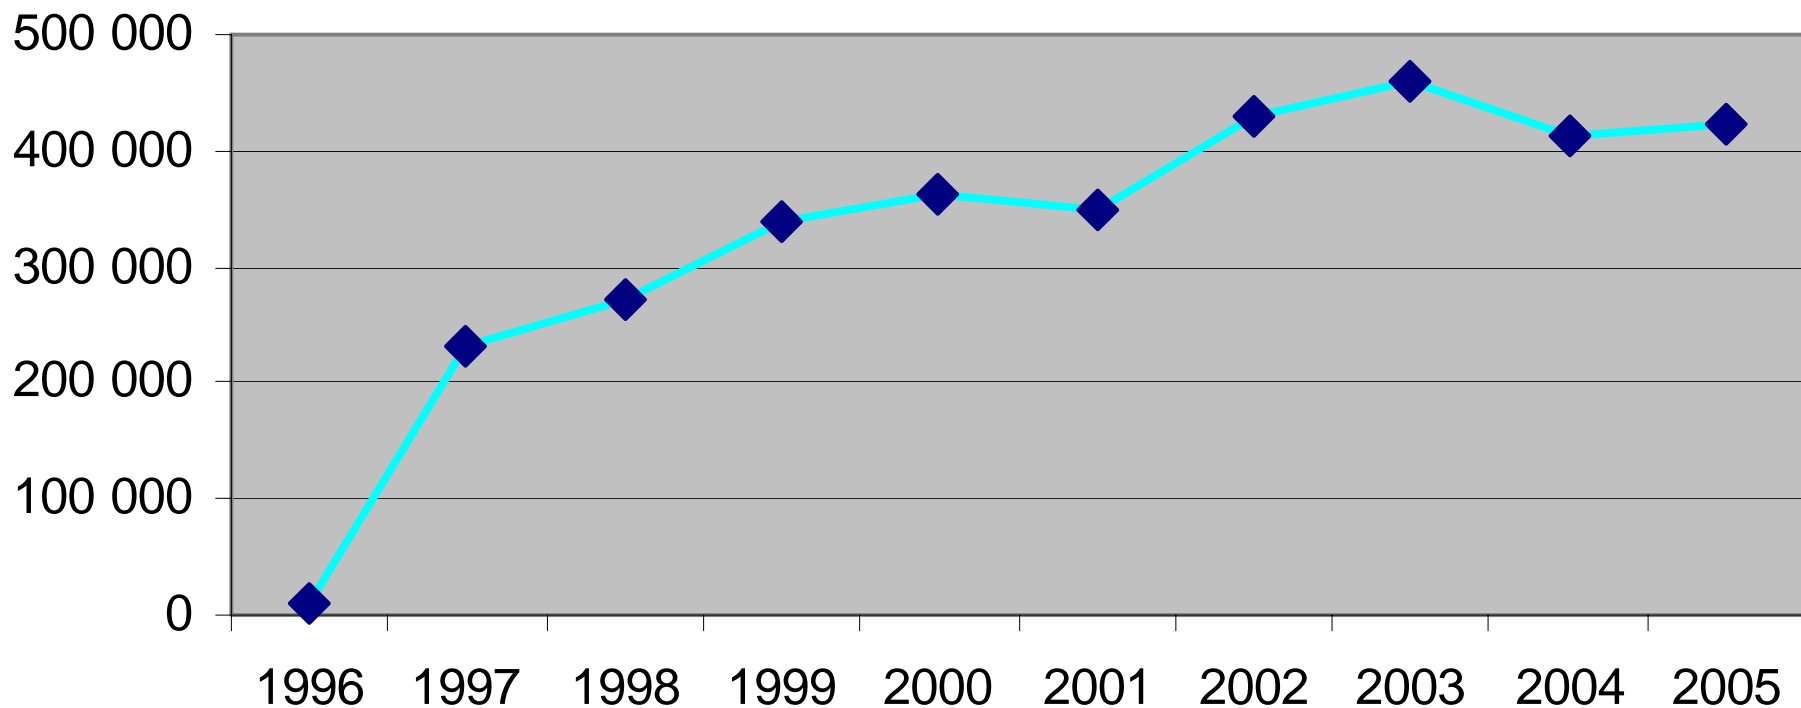

Systembolagets försäljning Blanddryck i Jämtlands län