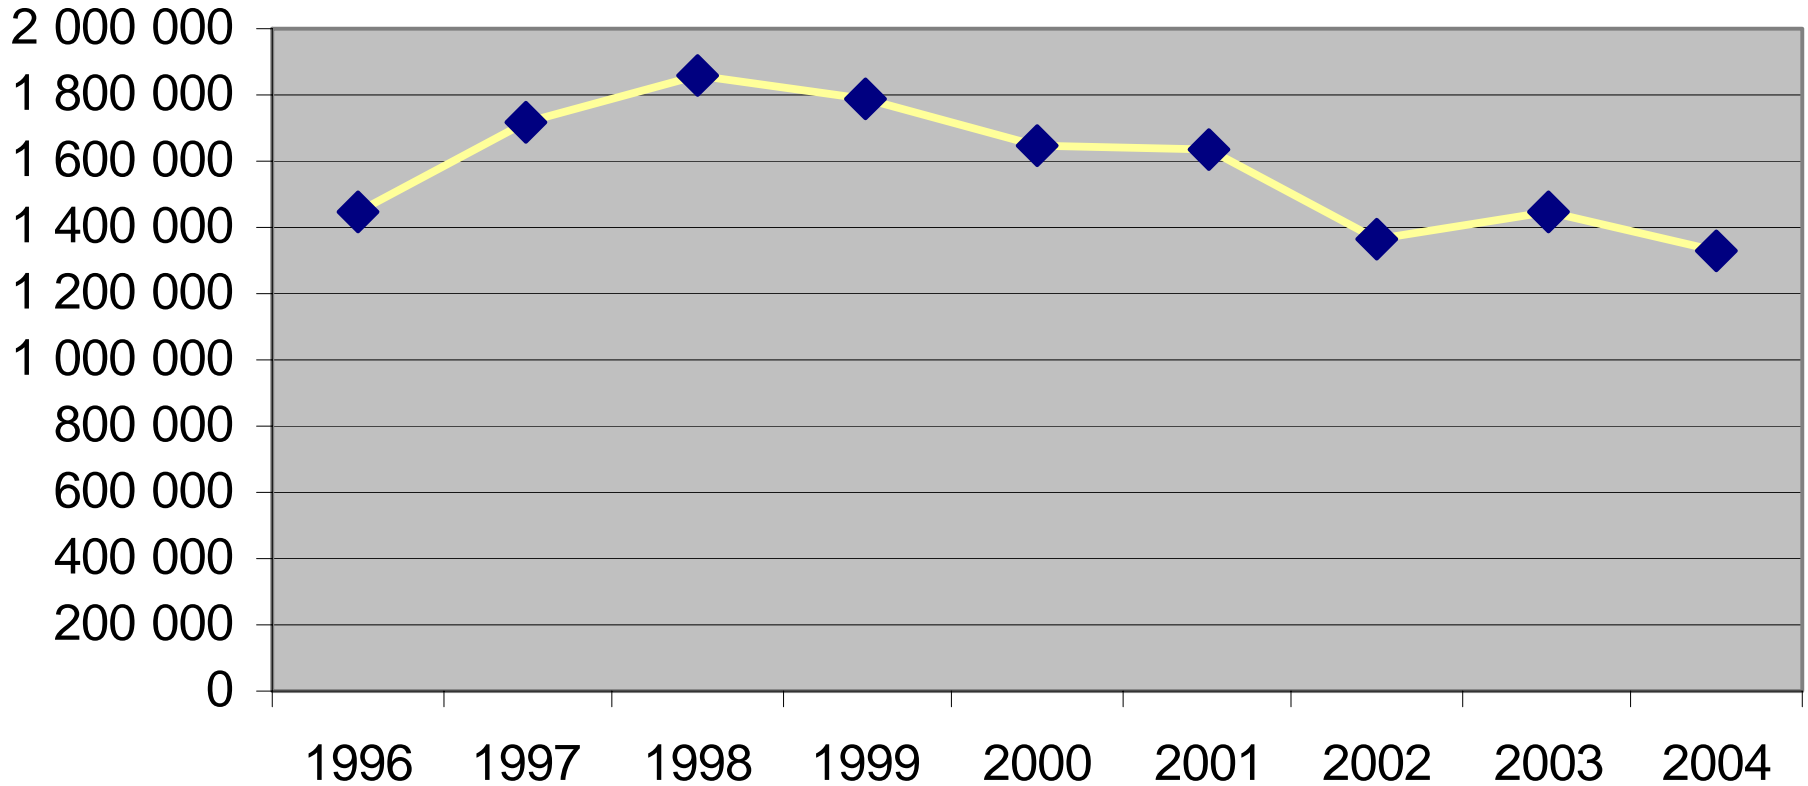

Restaurangförsäljning Starköl i Jämtlands län