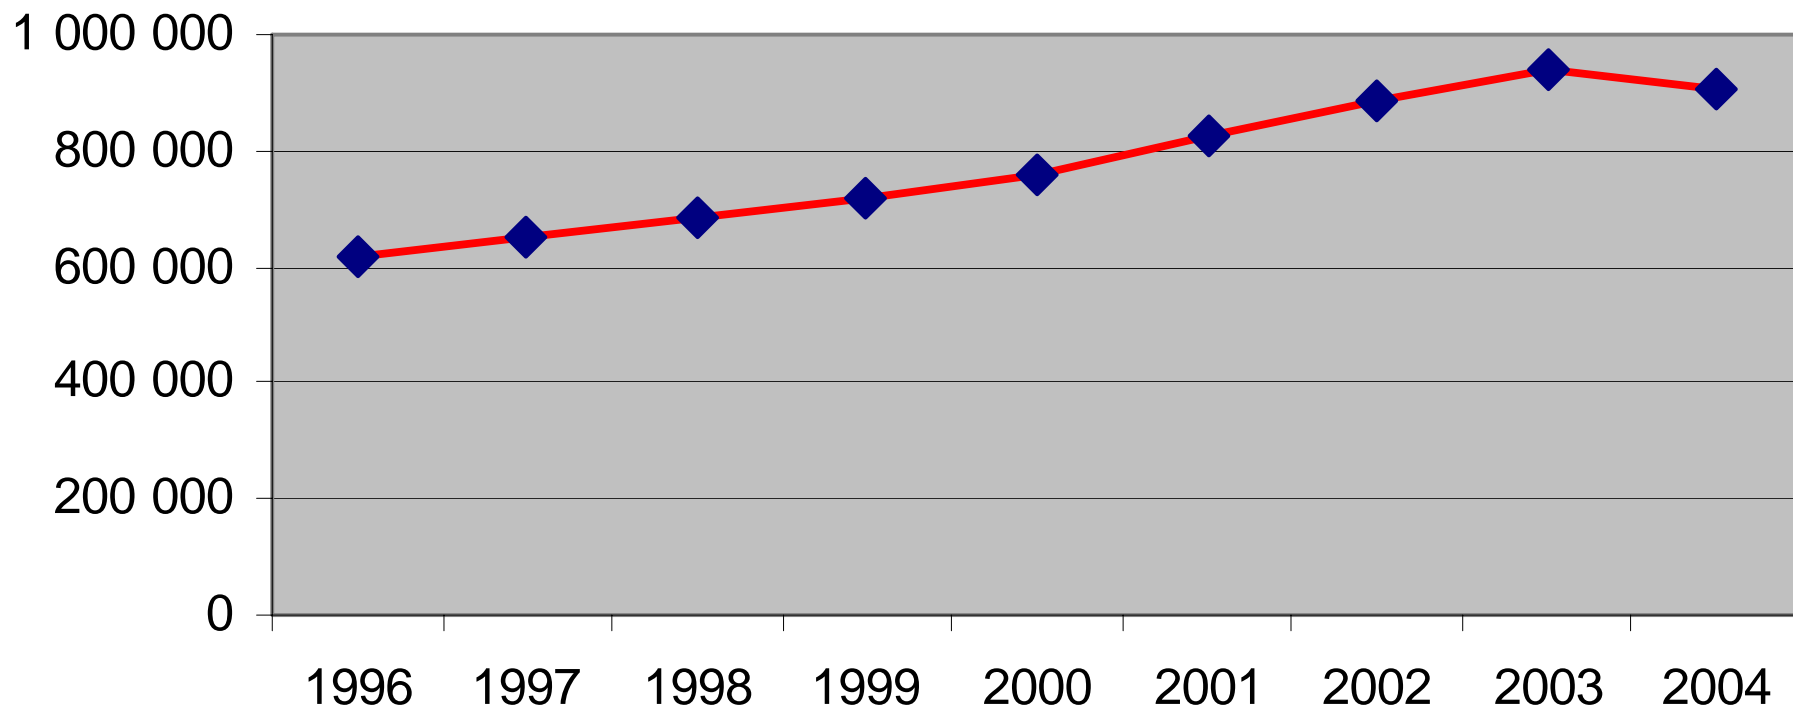

Totala alkoholförsäljningen 100% alkohol i Jämtlands län