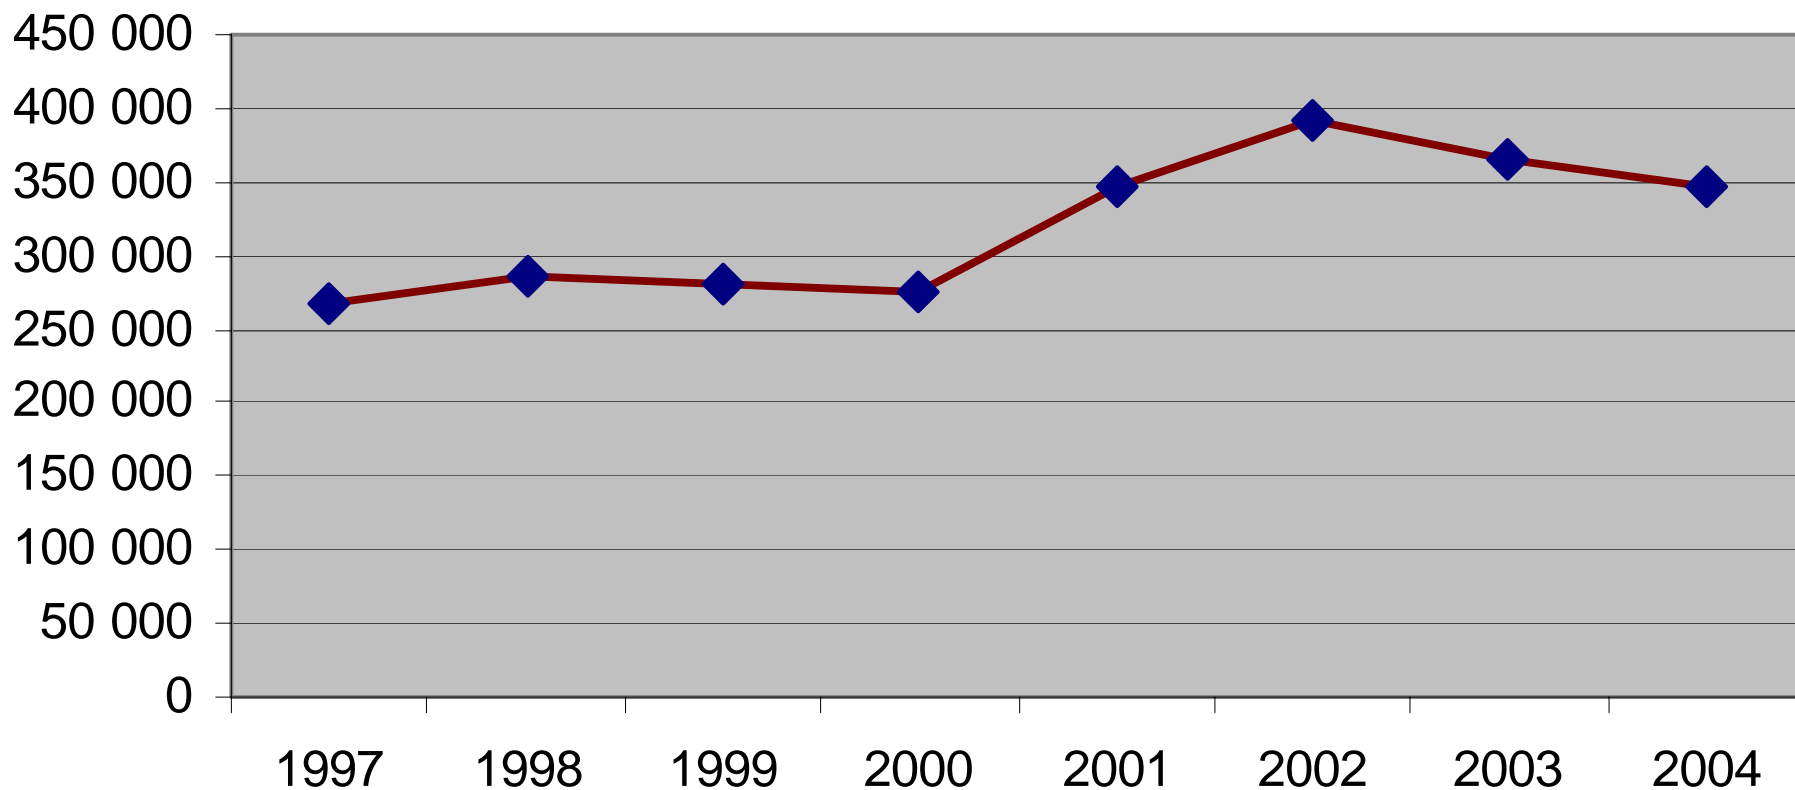

Restaurangförsäljning Vin i Jämtlands län