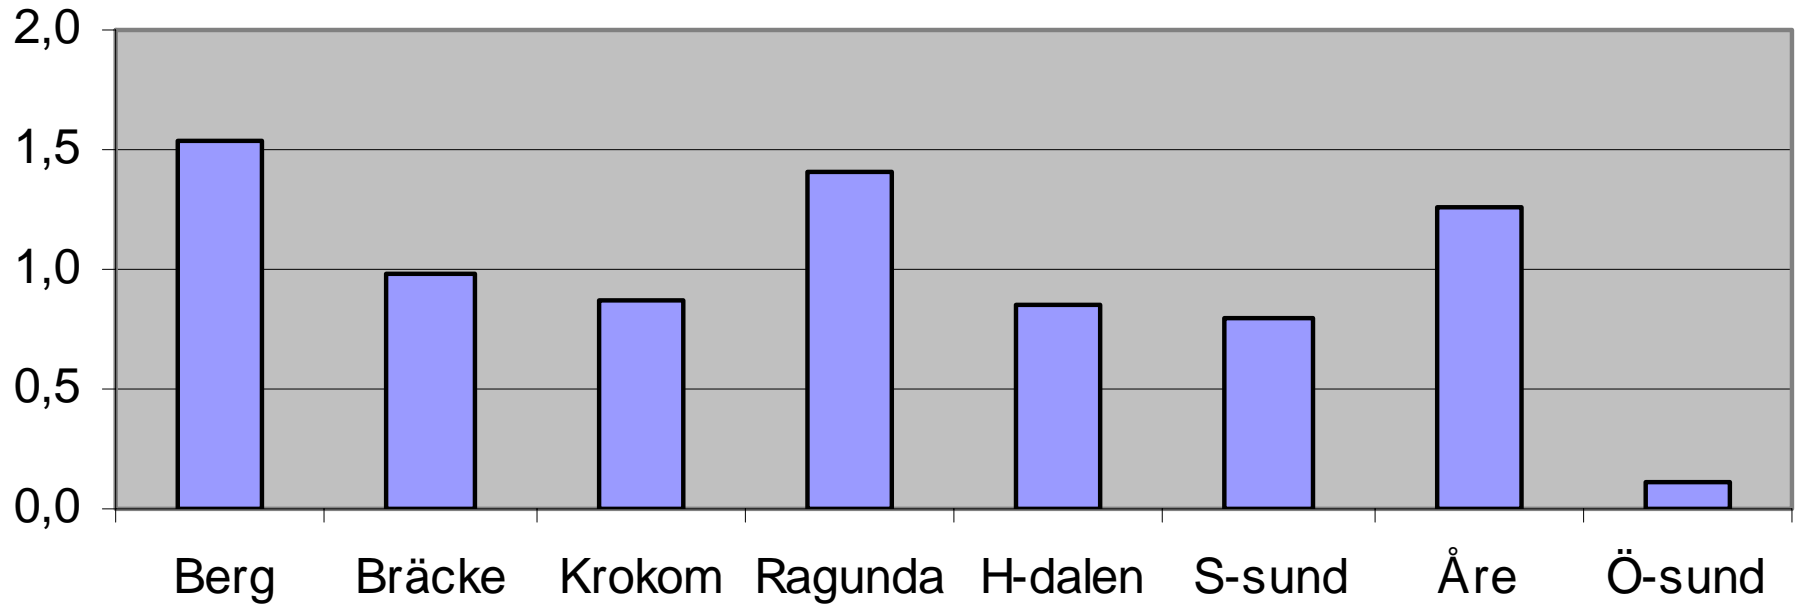

Försäljningsstatistik från Systembolag 1996-2005, restaurang och livsmedelsbutik 1996 - 2004 i Jämtlands län

Systembolagets försäljning 100% alkohol i Jämtlands län

Systembolag/ombud per 1000 personer i Jämtlands län 2004