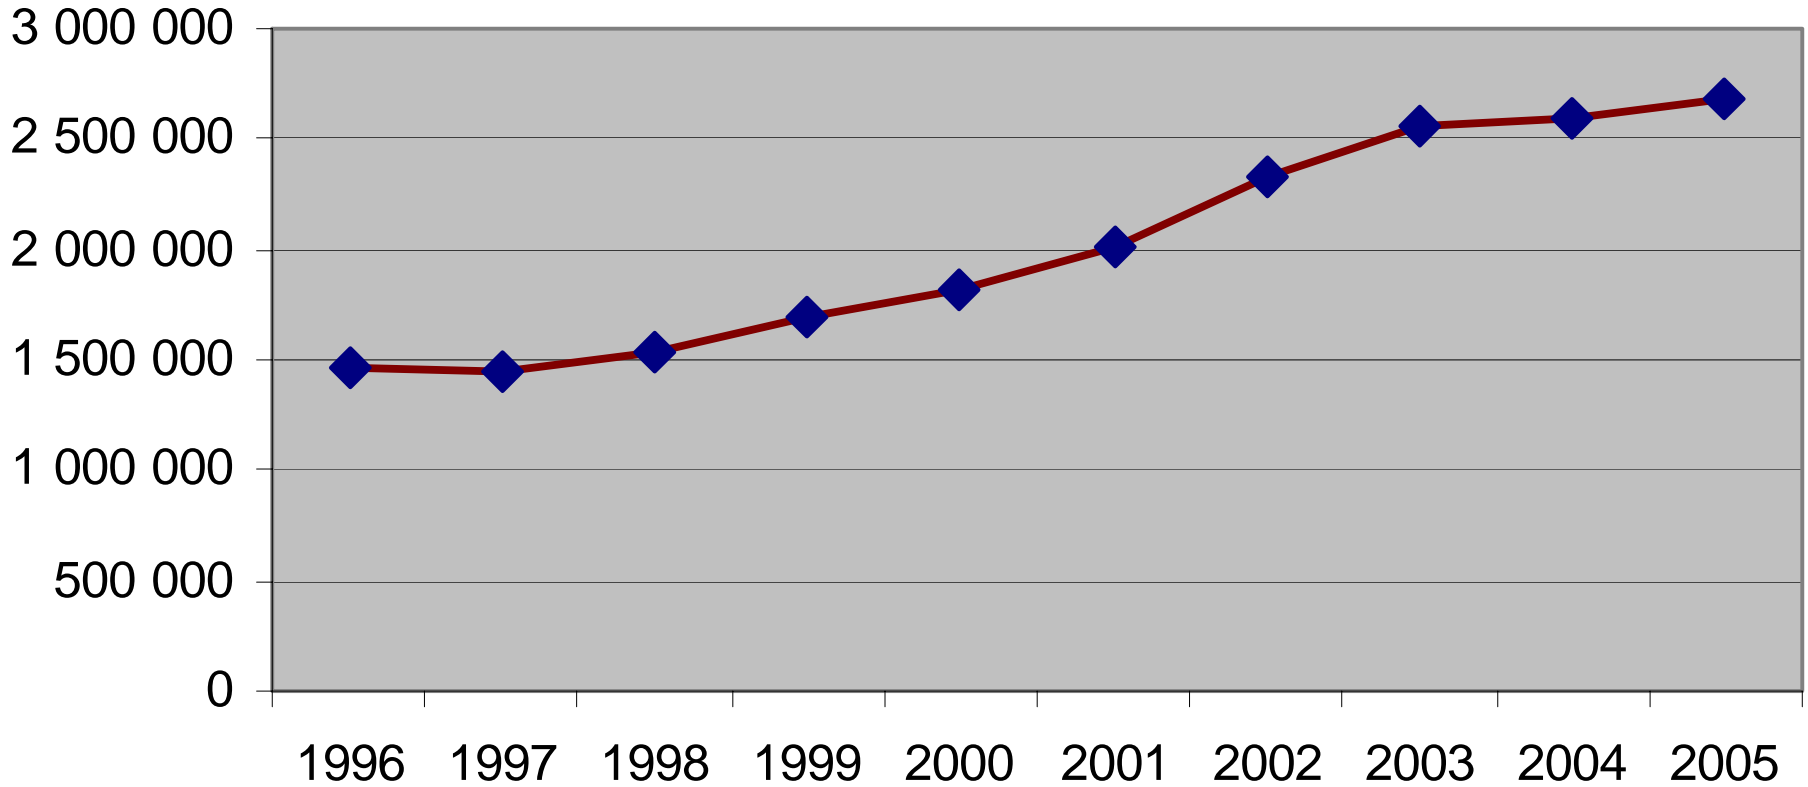

Försäljningsstatistik från Systembolag 1996-2005, restaurang och livsmedelsbutik 1996 - 2004 i Jämtlands län

Systembolagets försäljning 100% alkohol i Jämtlands län

Systembolag/ombud per 1000 personer i Jämtlands län 2004

Systembolagets försäljningsandel i Jämtlands län 1996

Systembolagets försäljningsandel i Jämtlands län 2005

Systembolagets försäljning av Sprit Jämtlands län

Systembolagets försäljning Vin i Jämtlands län