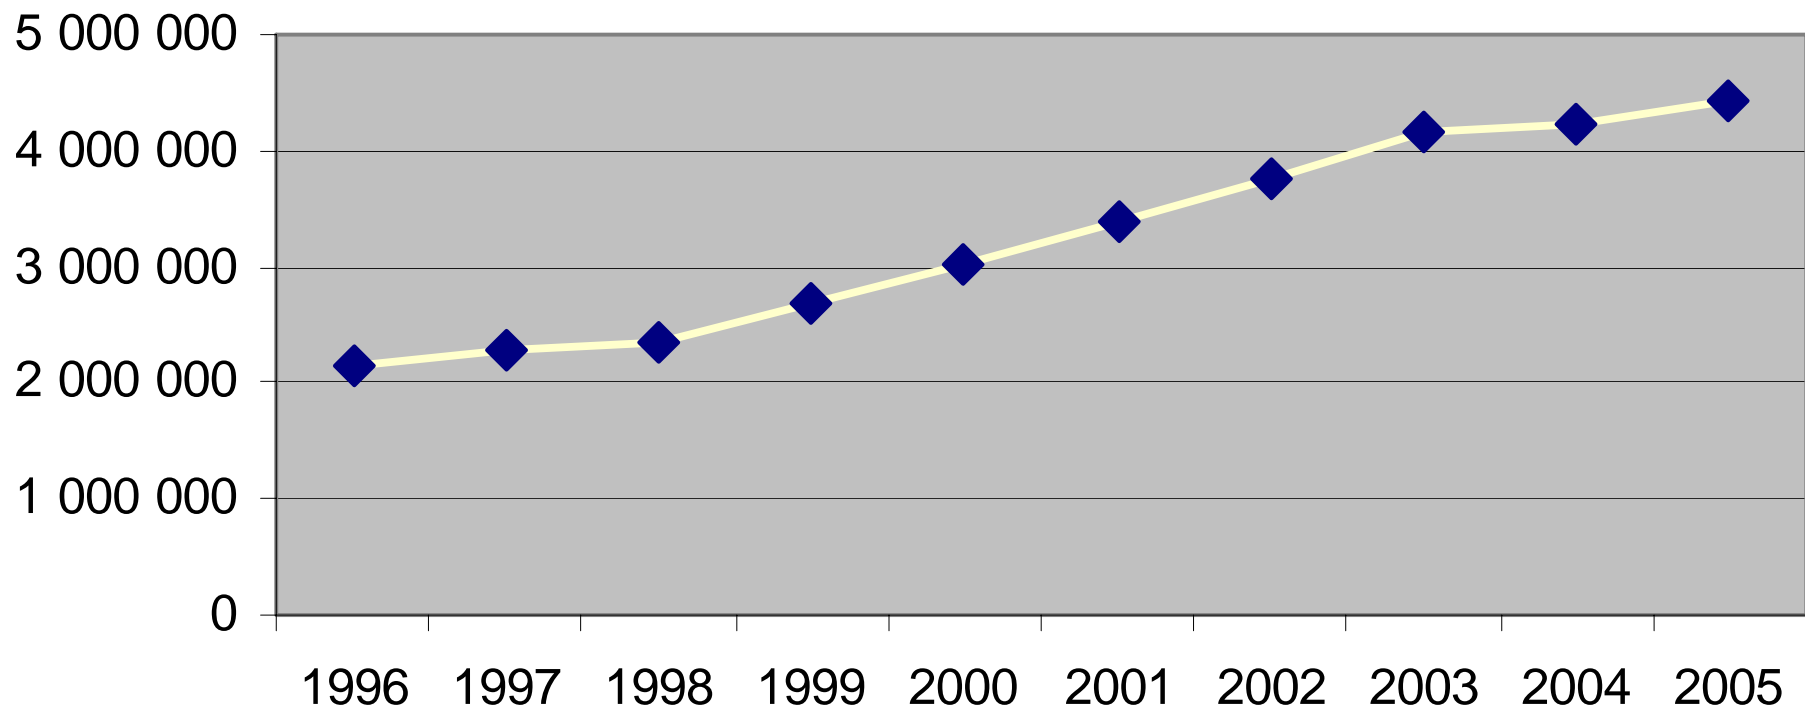

Systembolagets försäljning starköl i Jämtlands län