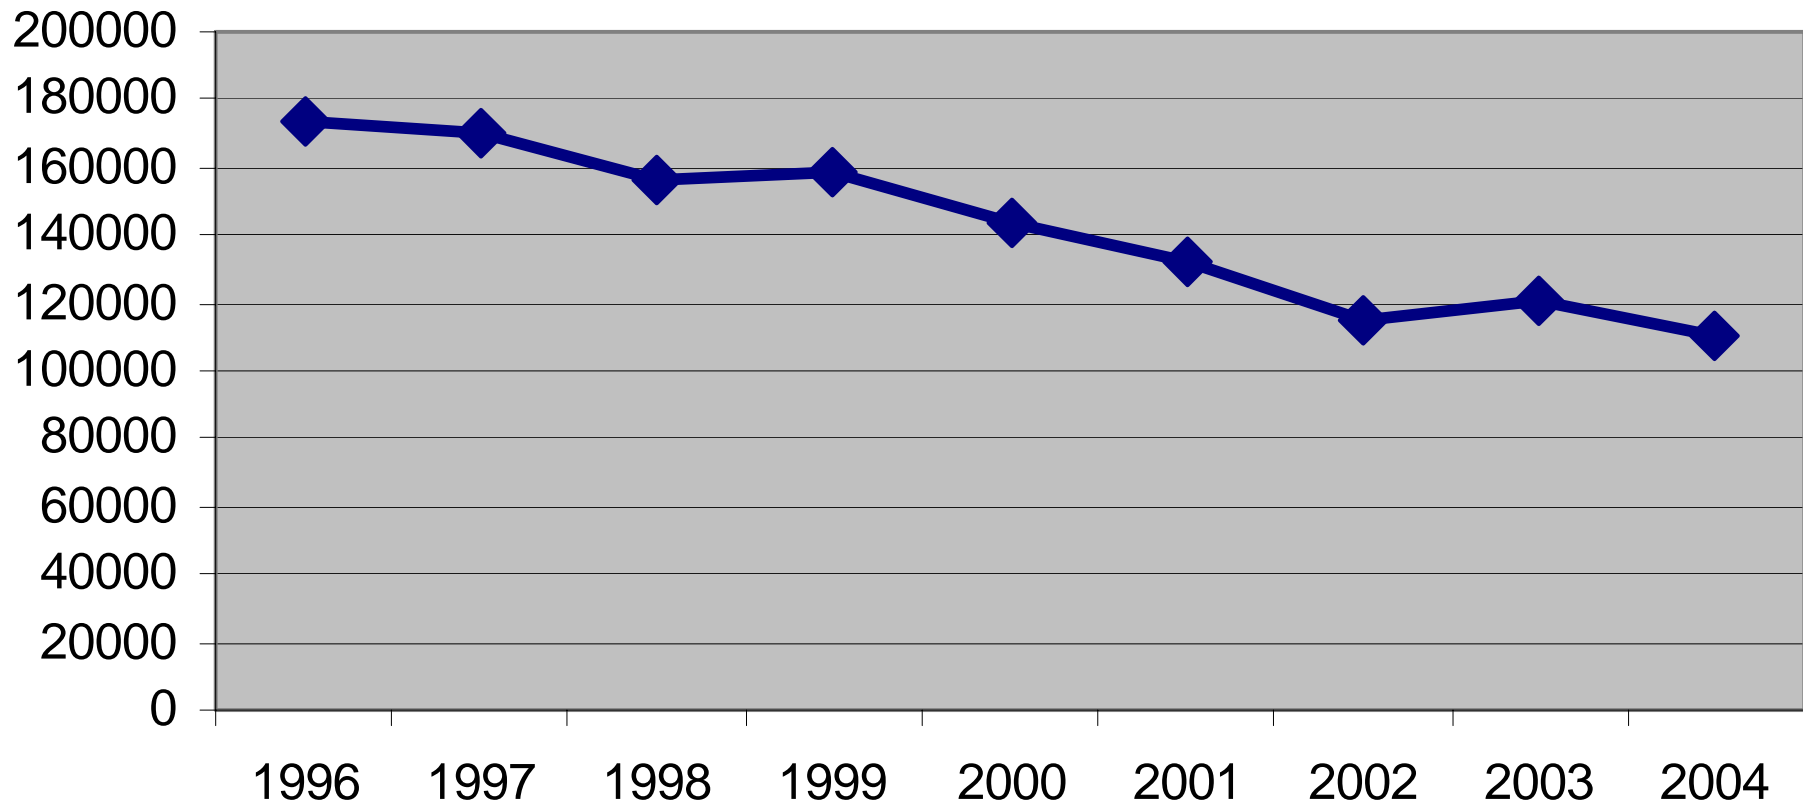

Försäljningsstatistik från Systembolag 1996-2005, restaurang och livsmedelsbutik 1996 - 2004 i Jämtlands län

Systembolagets försäljning 100% alkohol i Jämtlands län

Systembolag/ombud per 1000 personer i Jämtlands län 2004

Antalet serveringstillstånd 15 år och äldre/ 1000 inv i Jämtland och riket

Restaurangförsäljning Vin i Jämtlands län

Restaurangförsäljning Starköl i Jämtlands län

Folkölsförsäljning i Jämtlands län

Totala alkoholförsäljningen 100% alkohol i Jämtlands län