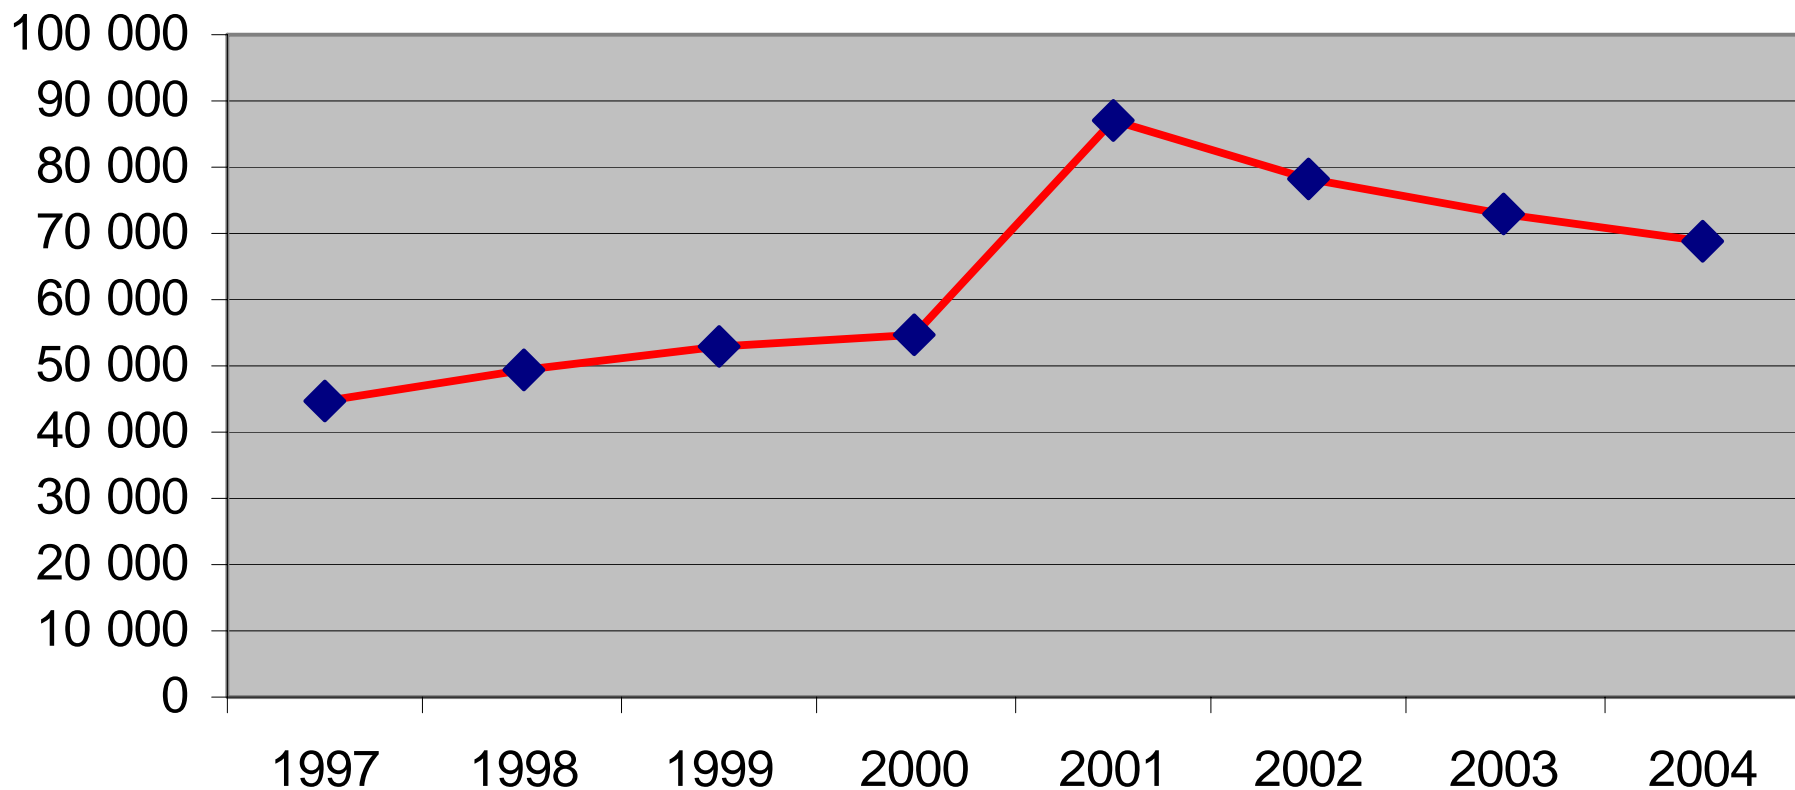

Försäljningsstatistik från Systembolag 1996-2005, restaurang och livsmedelsbutik 1996 - 2004 i Jämtlands län

Systembolagets försäljning 100% alkohol i Jämtlands län

Systembolag/ombud per 1000 personer i Jämtlands län 2004

Antalet serveringstillstånd/1000 inv 15år och äldre 2004

Resturangernas försäljningsandel i Jämtlands län 1996

Resturangernas försäljningsandel i Jämtlands län 2004

Restaurangförsäljning Sprit i Jämtlands län