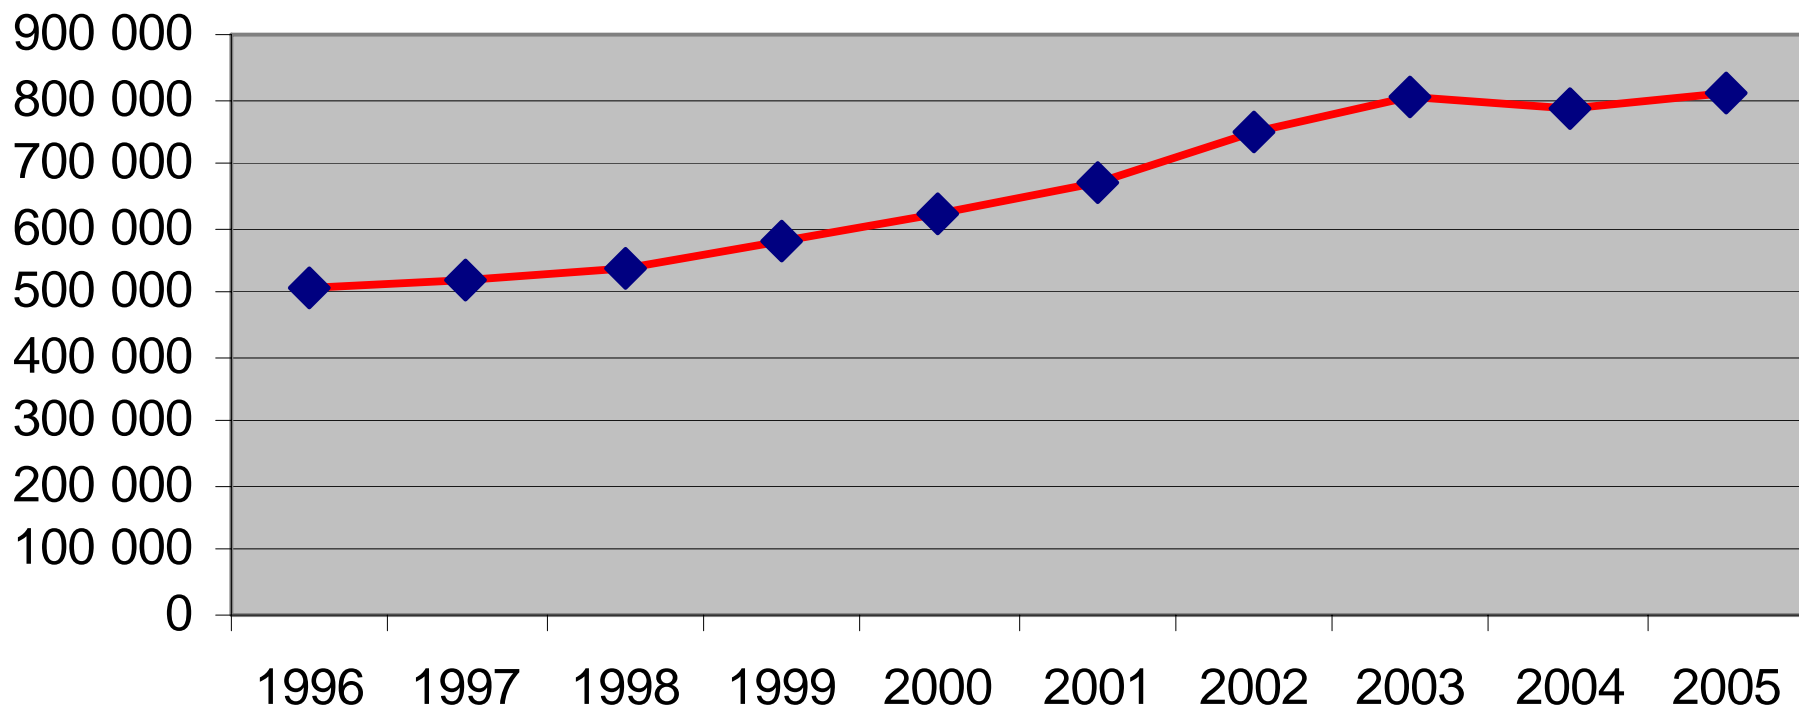

Försäljningsstatistik från Systembolag 1996-2005, restaurang och livsmedelsbutik 1996 - 2004 i Jämtlands län

Systembolagets försäljning 100% alkohol i Jämtlands län

Systembolag/ombud per 1000 personer i Jämtlands län 2004

Systembolagets försäljningsandel i Jämtlands län 1996

Systembolagets försäljningsandel i Jämtlands län 2005

Systembolagets försäljning av Sprit Jämtlands län

Systembolagets försäljning Vin i Jämtlands län